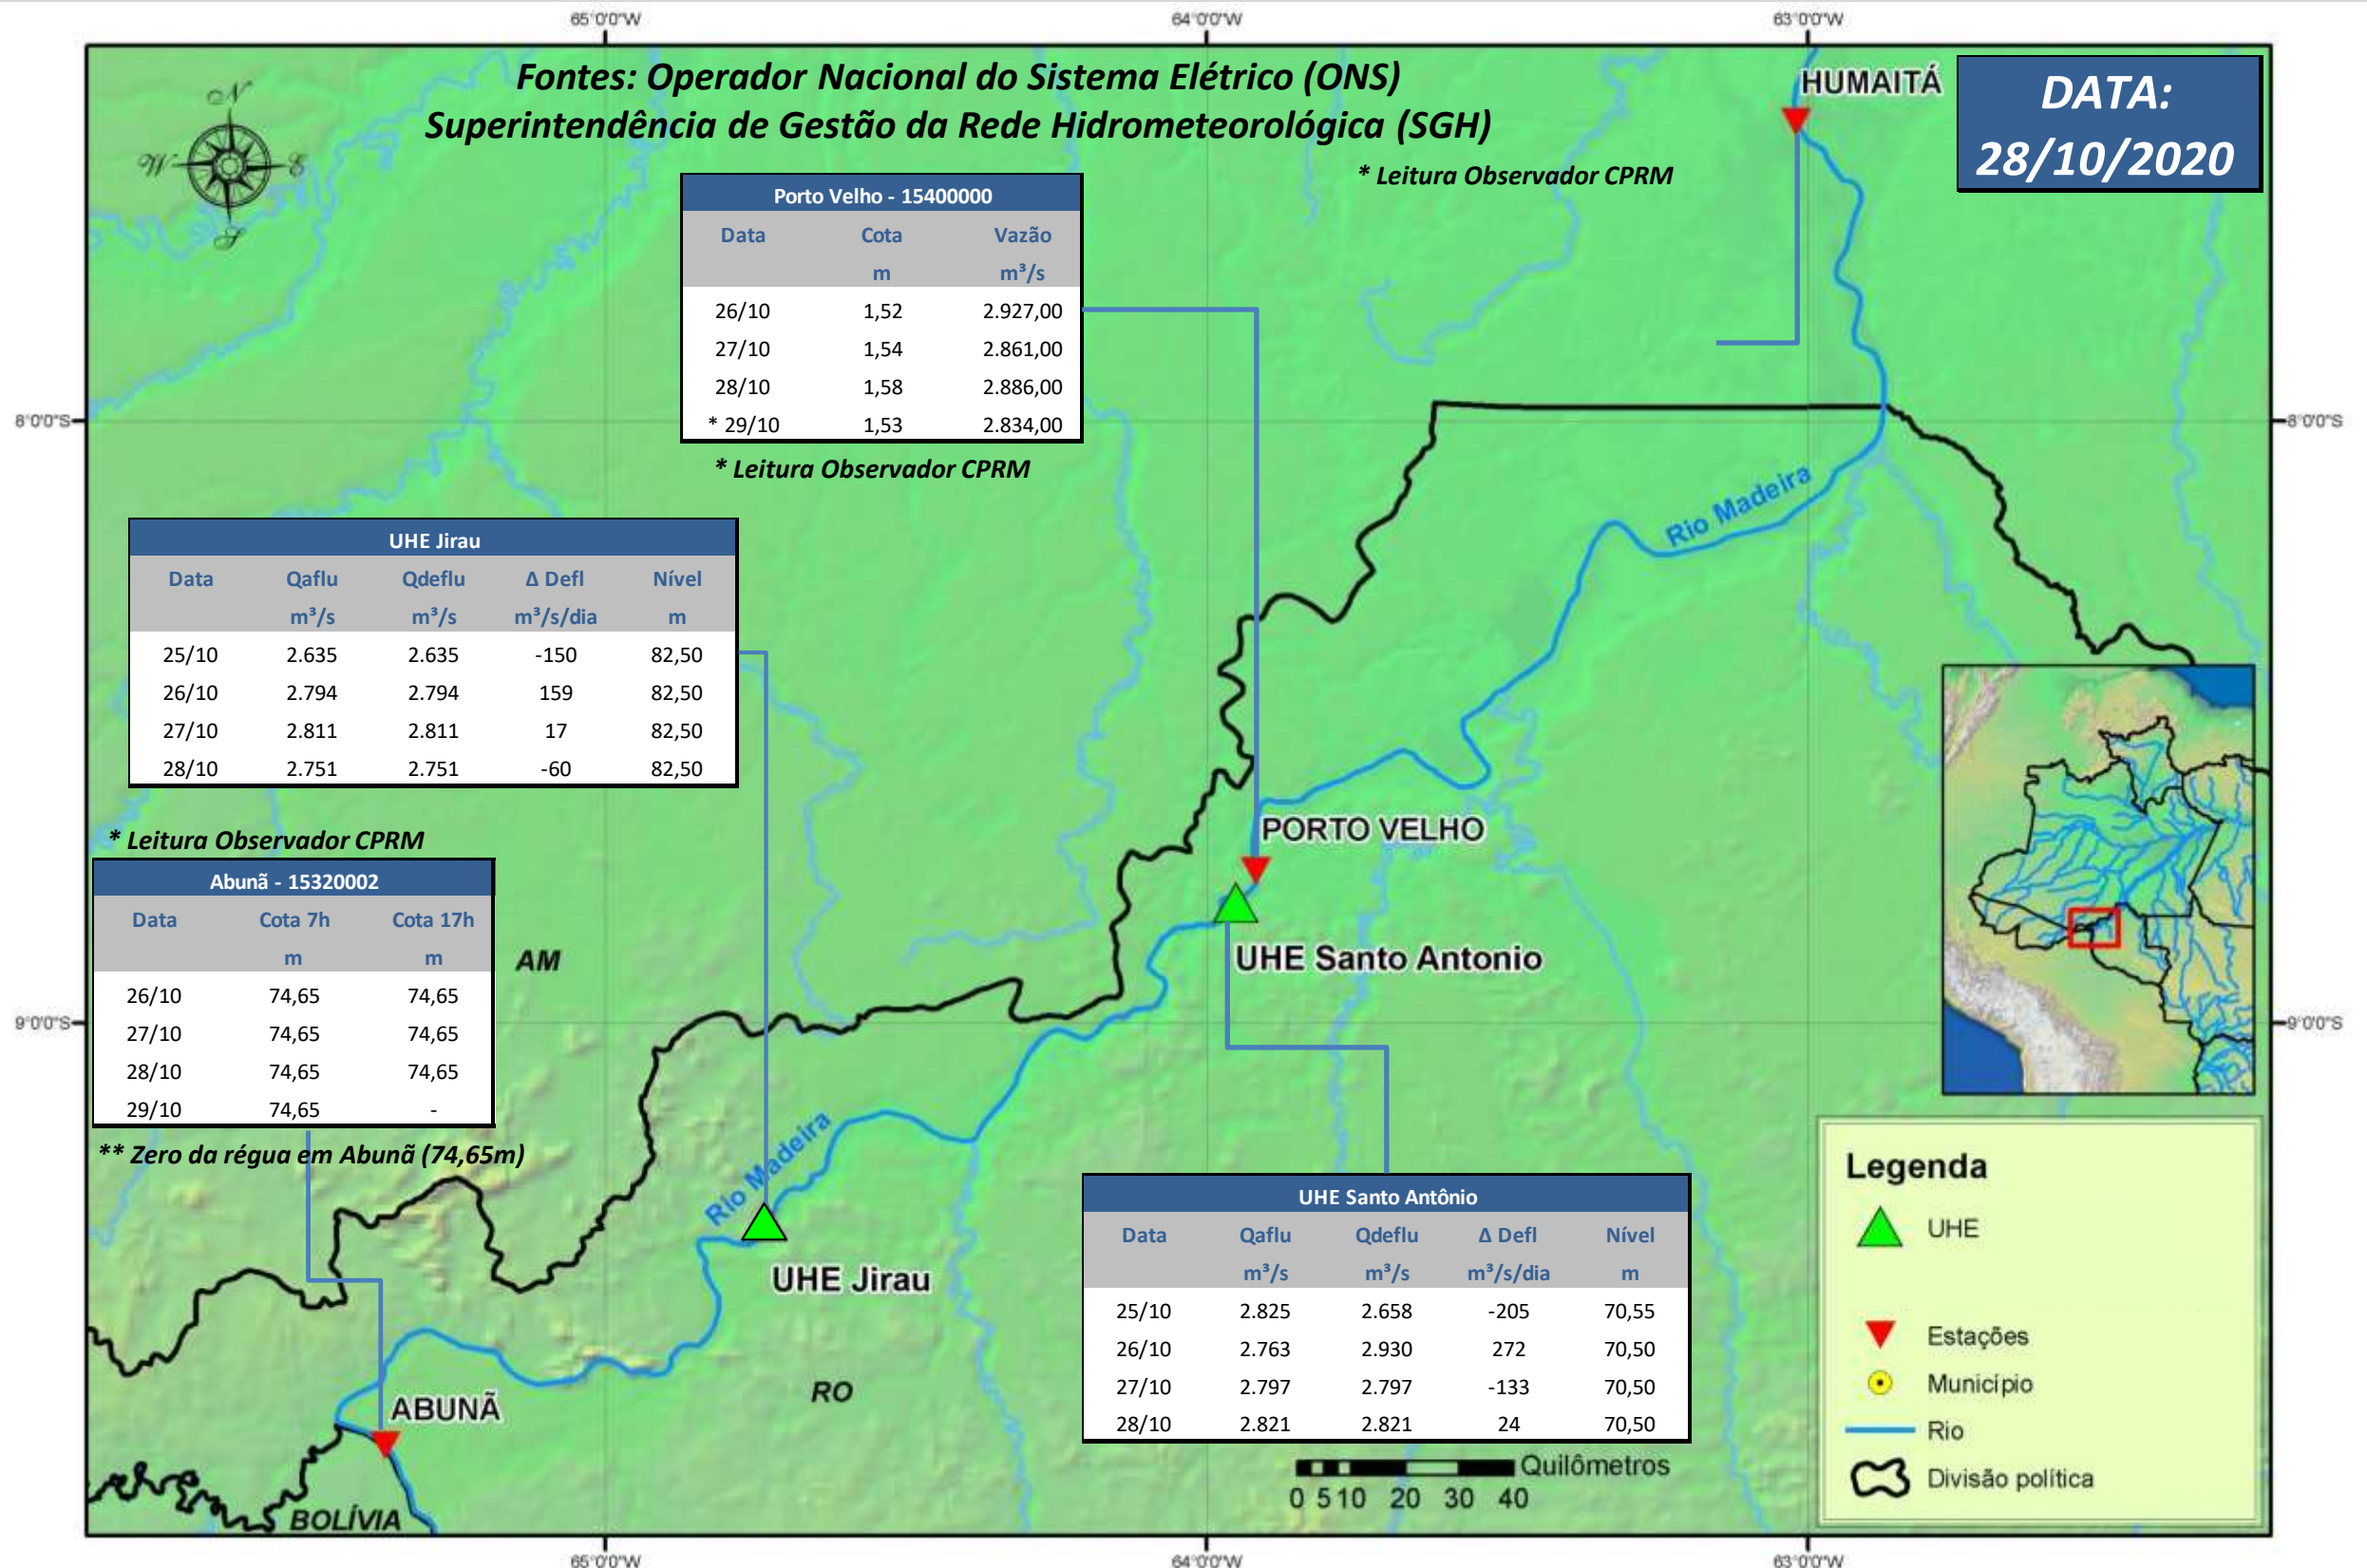

SALA DE SITUAÇÃO

Boletim de acompanhamento da Bacia do Rio Madeira

Para dados mais atualizados das estações fluviométricas acesse: [Telemetria ANA](#)

SALA DE SITUAÇÃO

Boletim de acompanhamento da Bacia do Rio Madeira

UHE Jirau Vazão Natural - 1967-2018 (Permanências diárias)