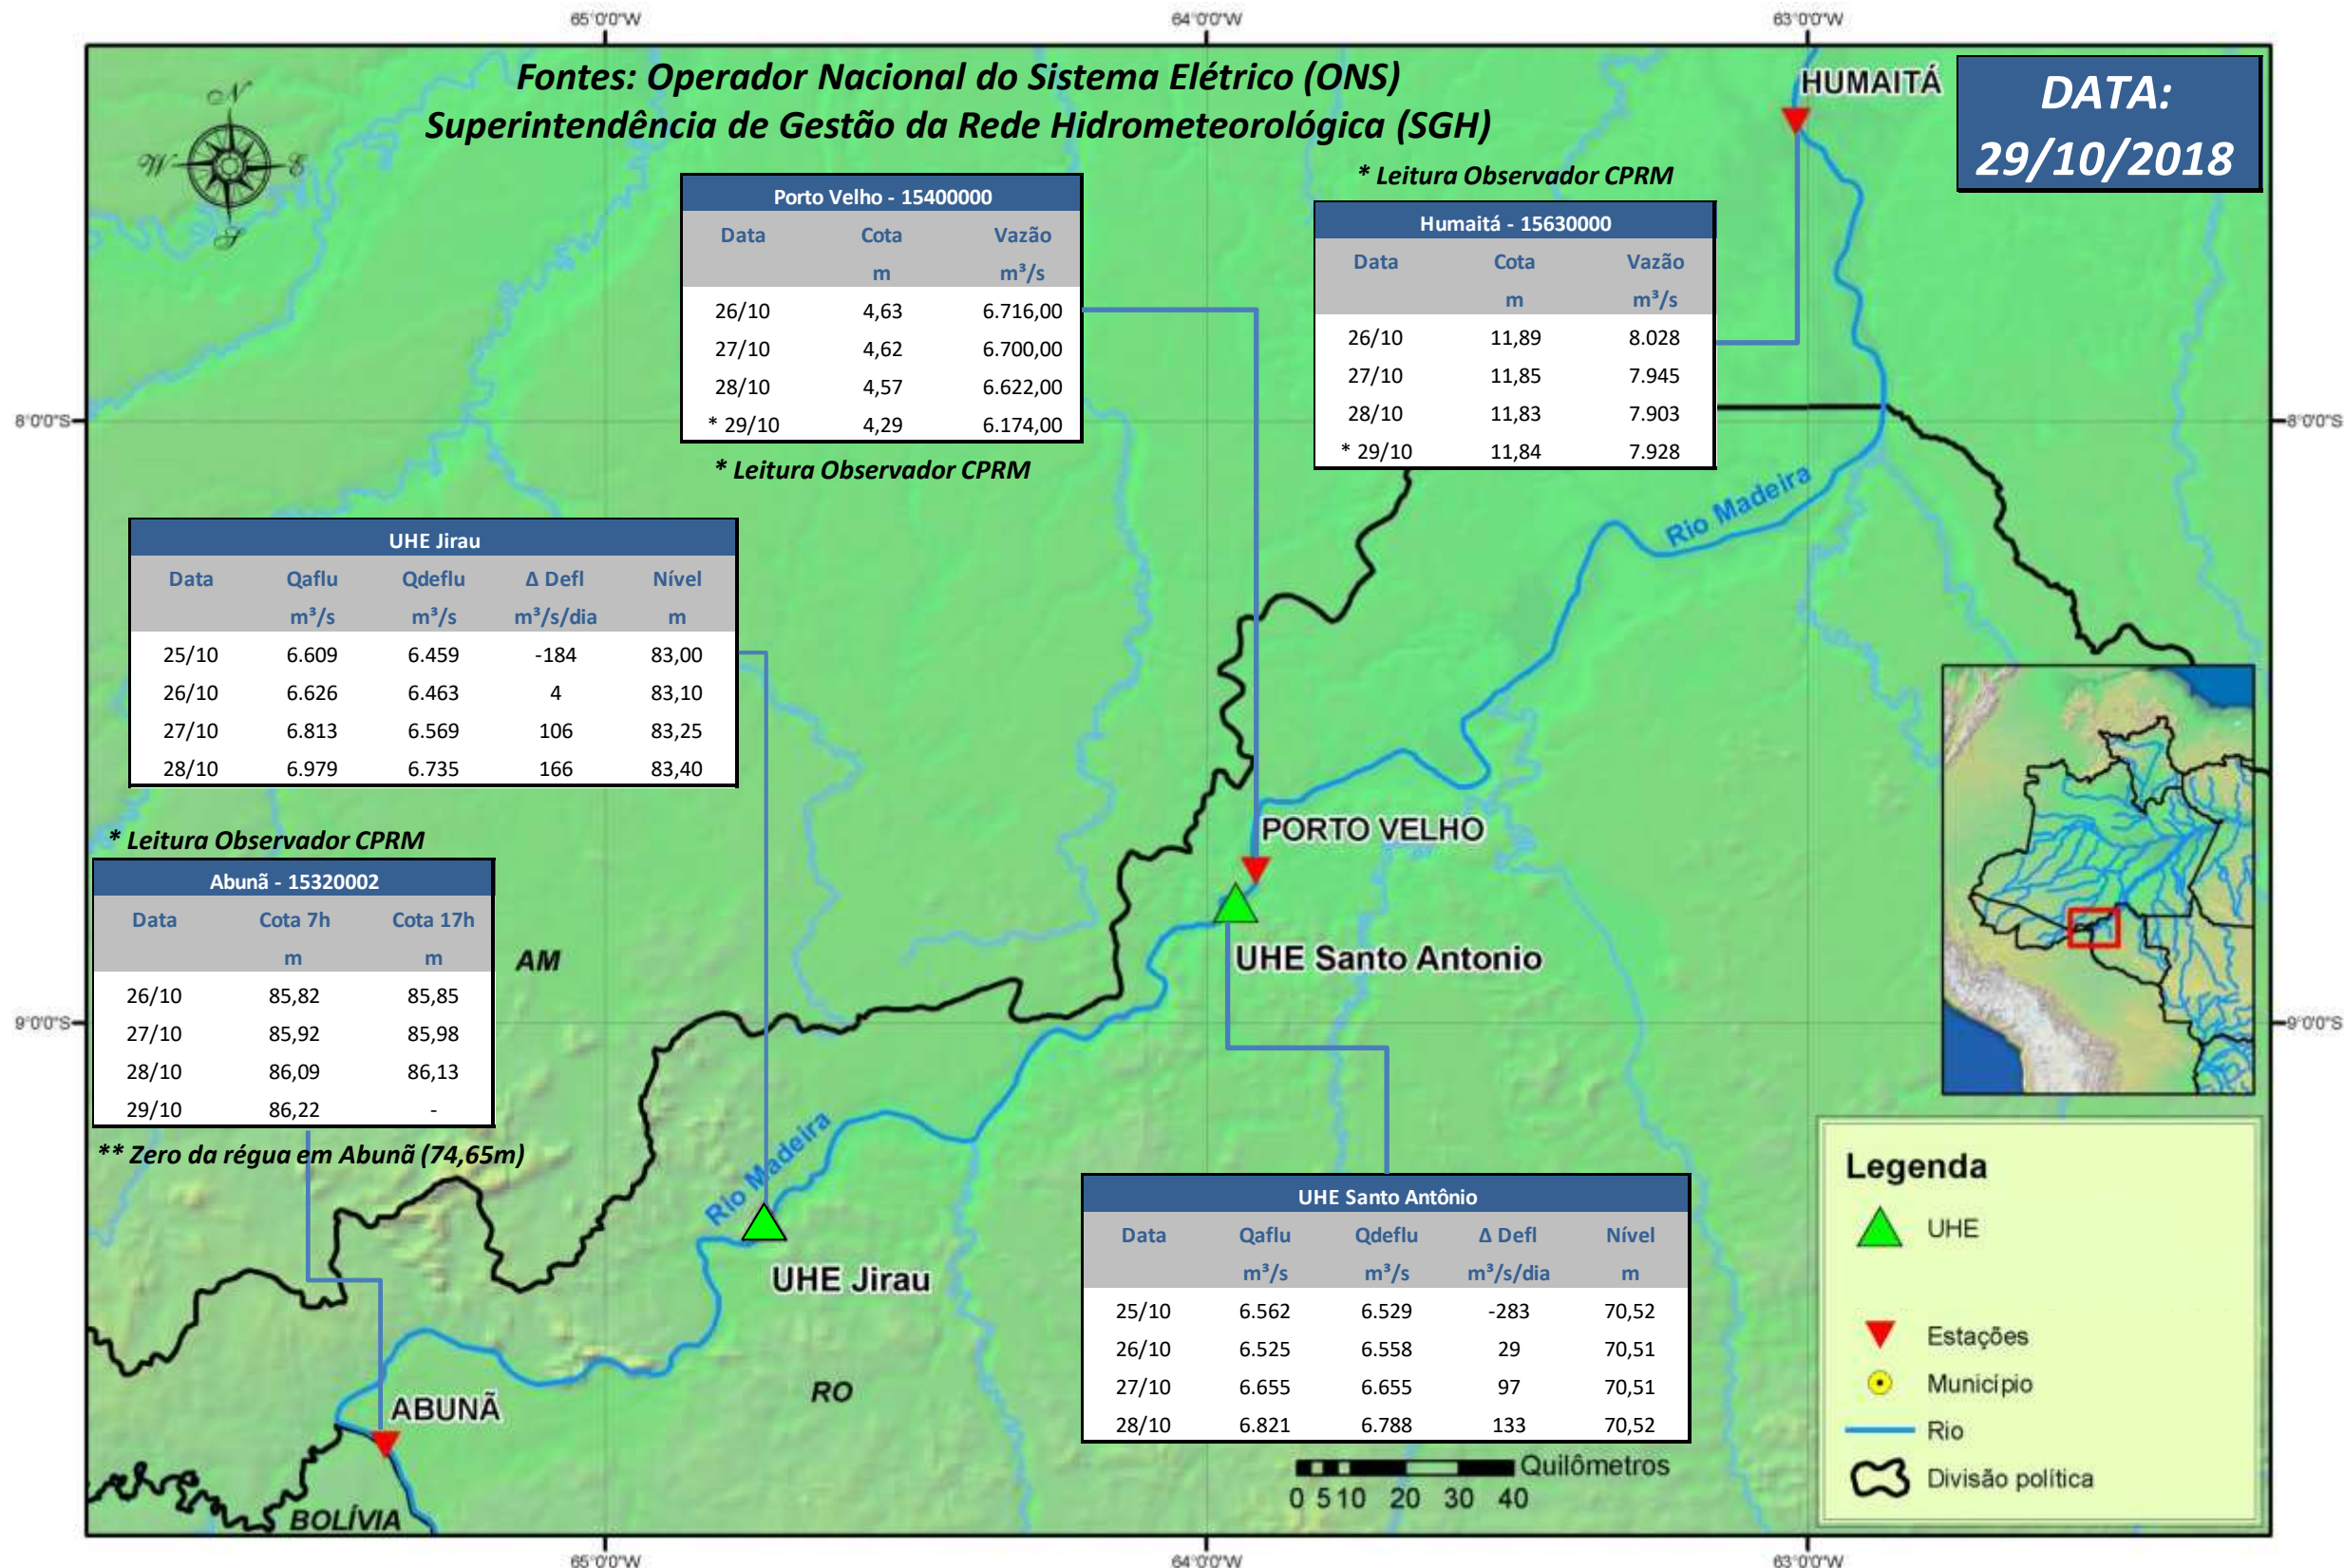

# SALA DE SITUAÇÃO

## Boletim de acompanhamento da Bacia do Rio Madeira

Para dados mais atualizados das estações fluviométricas acesse: [Telemetria ANA](#)

# SALA DE SITUAÇÃO

Boletim de acompanhamento da Bacia do Rio Madeira

## UHE Jirau Vazão Natural - 1967-2016 (Permanências diárias)