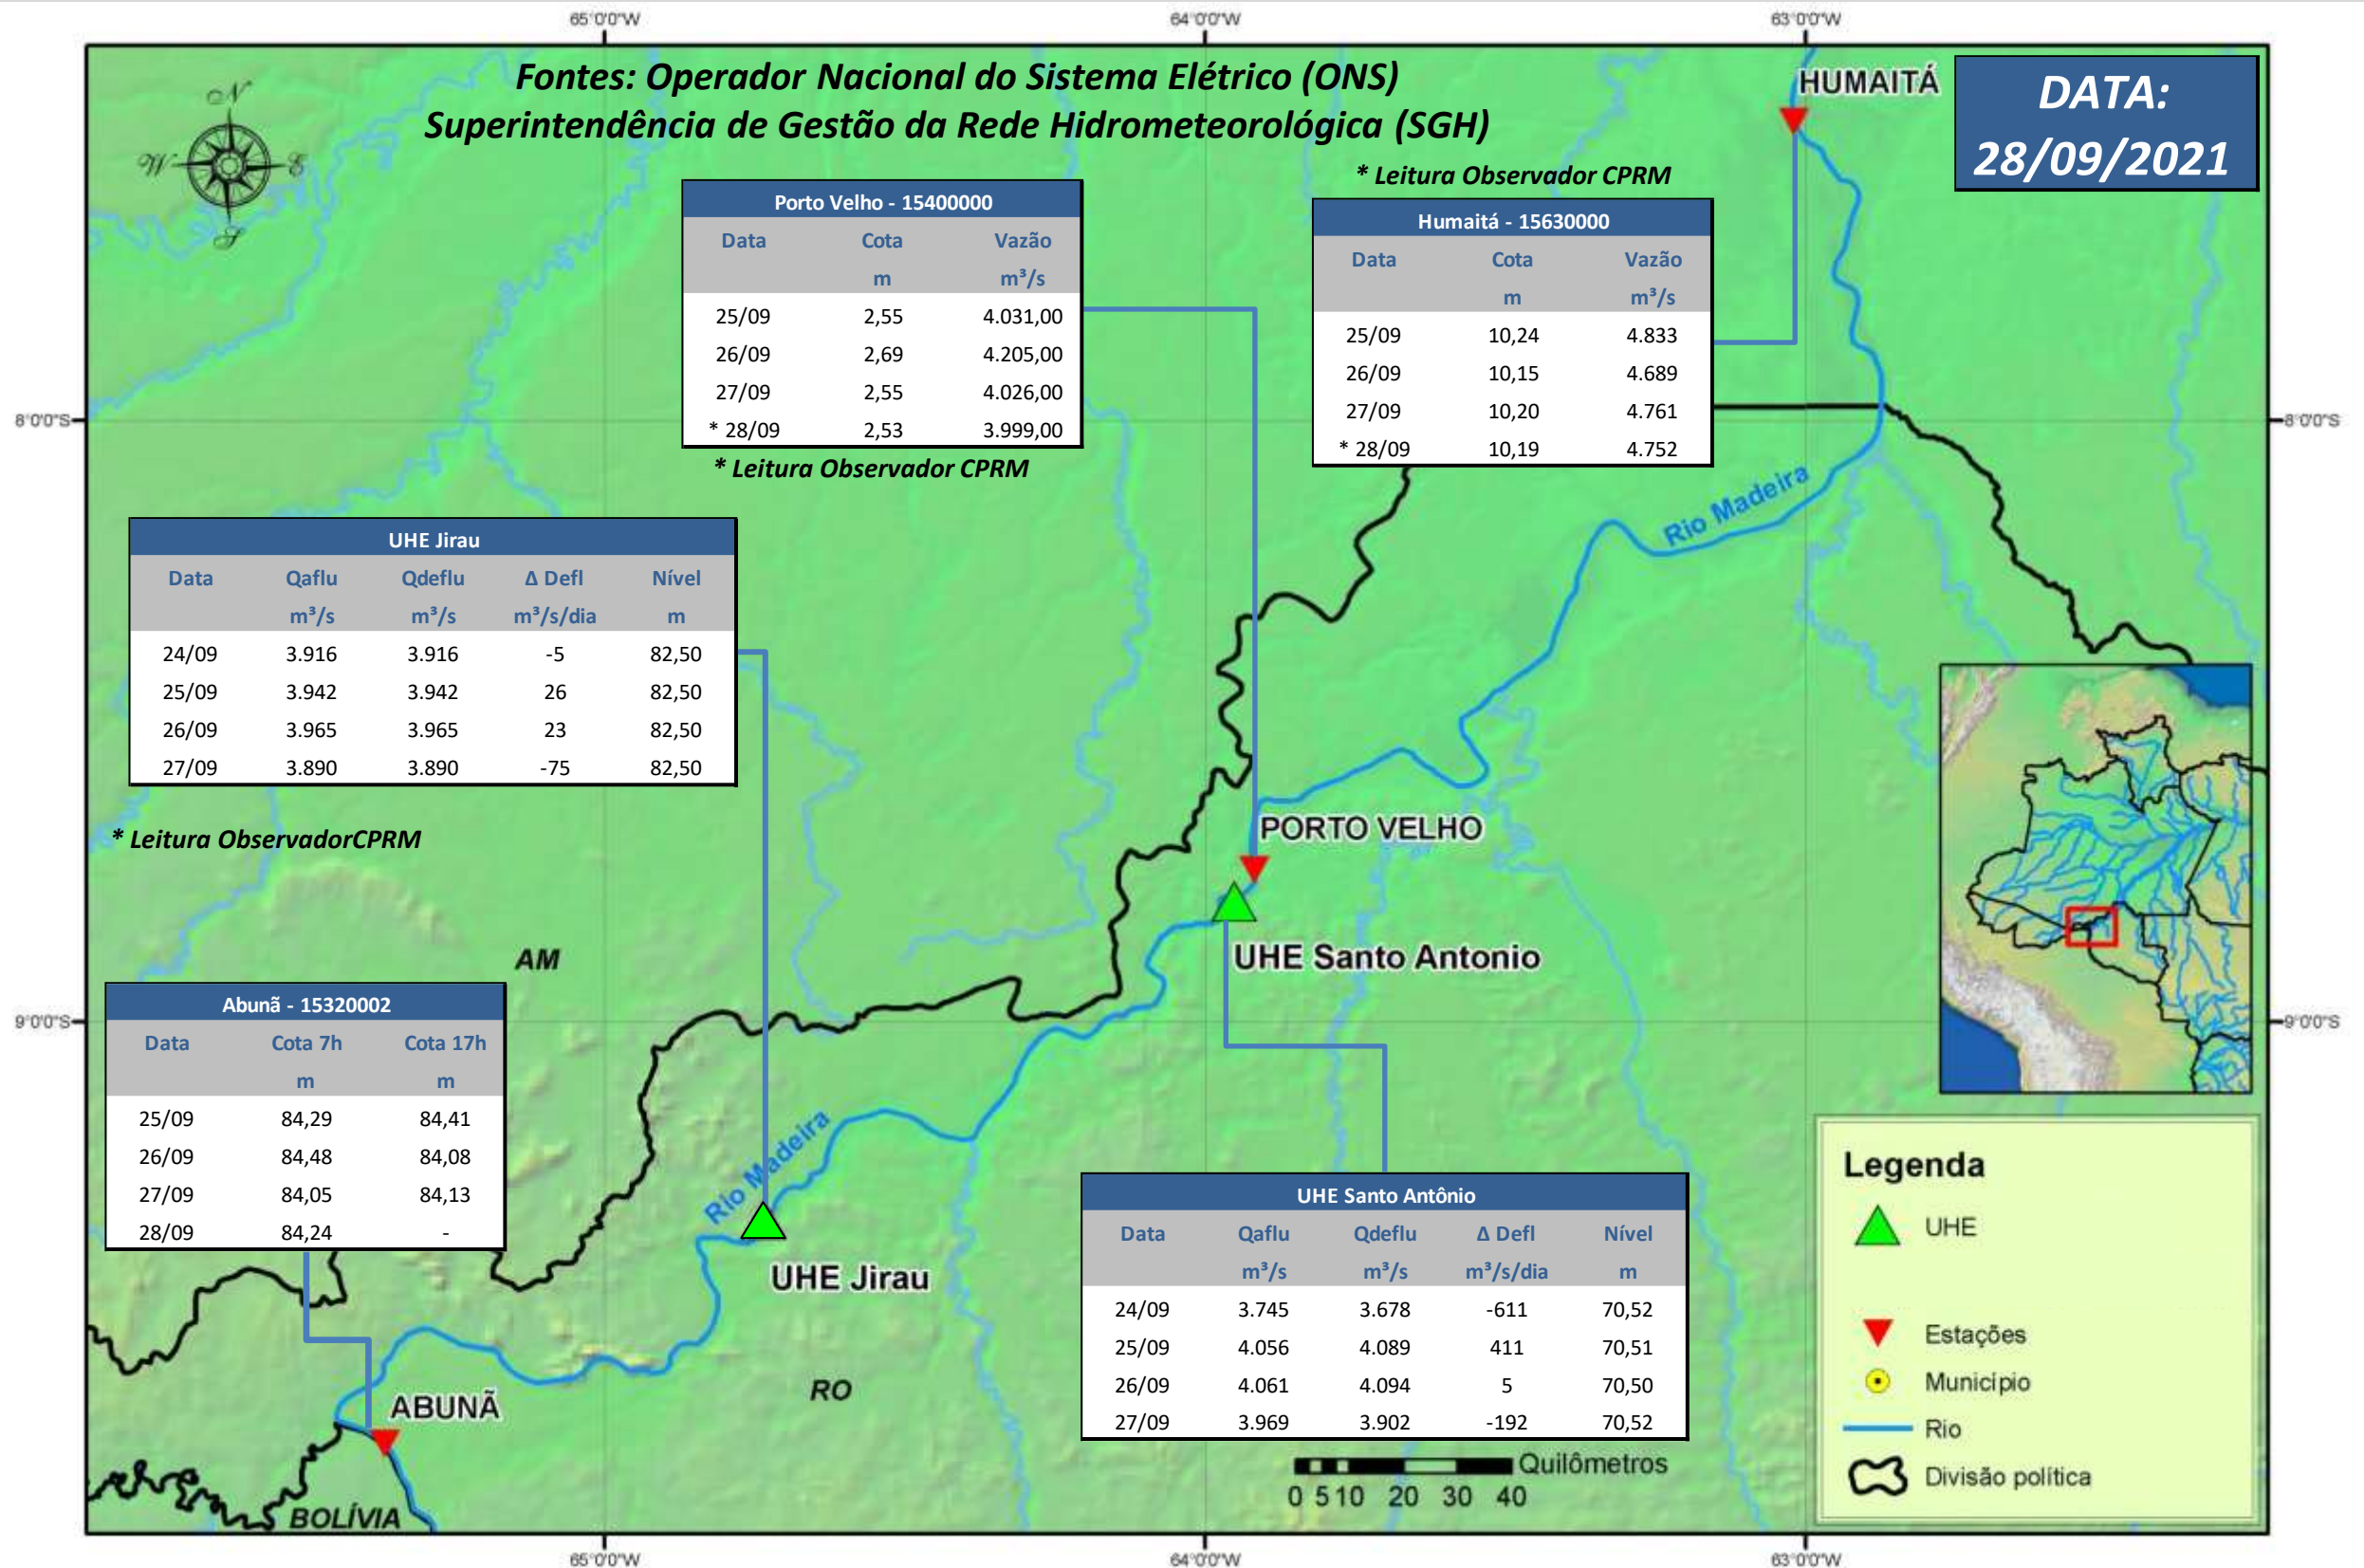

SALA DE SITUAÇÃO

Boletim de acompanhamento da Bacia do Rio Madeira

Para dados mais atualizados das estações fluviométricas acesse: [Telemetria ANA](#)

UHE Jirau Vazão Natural - 1967-2018 (Permanências diárias)