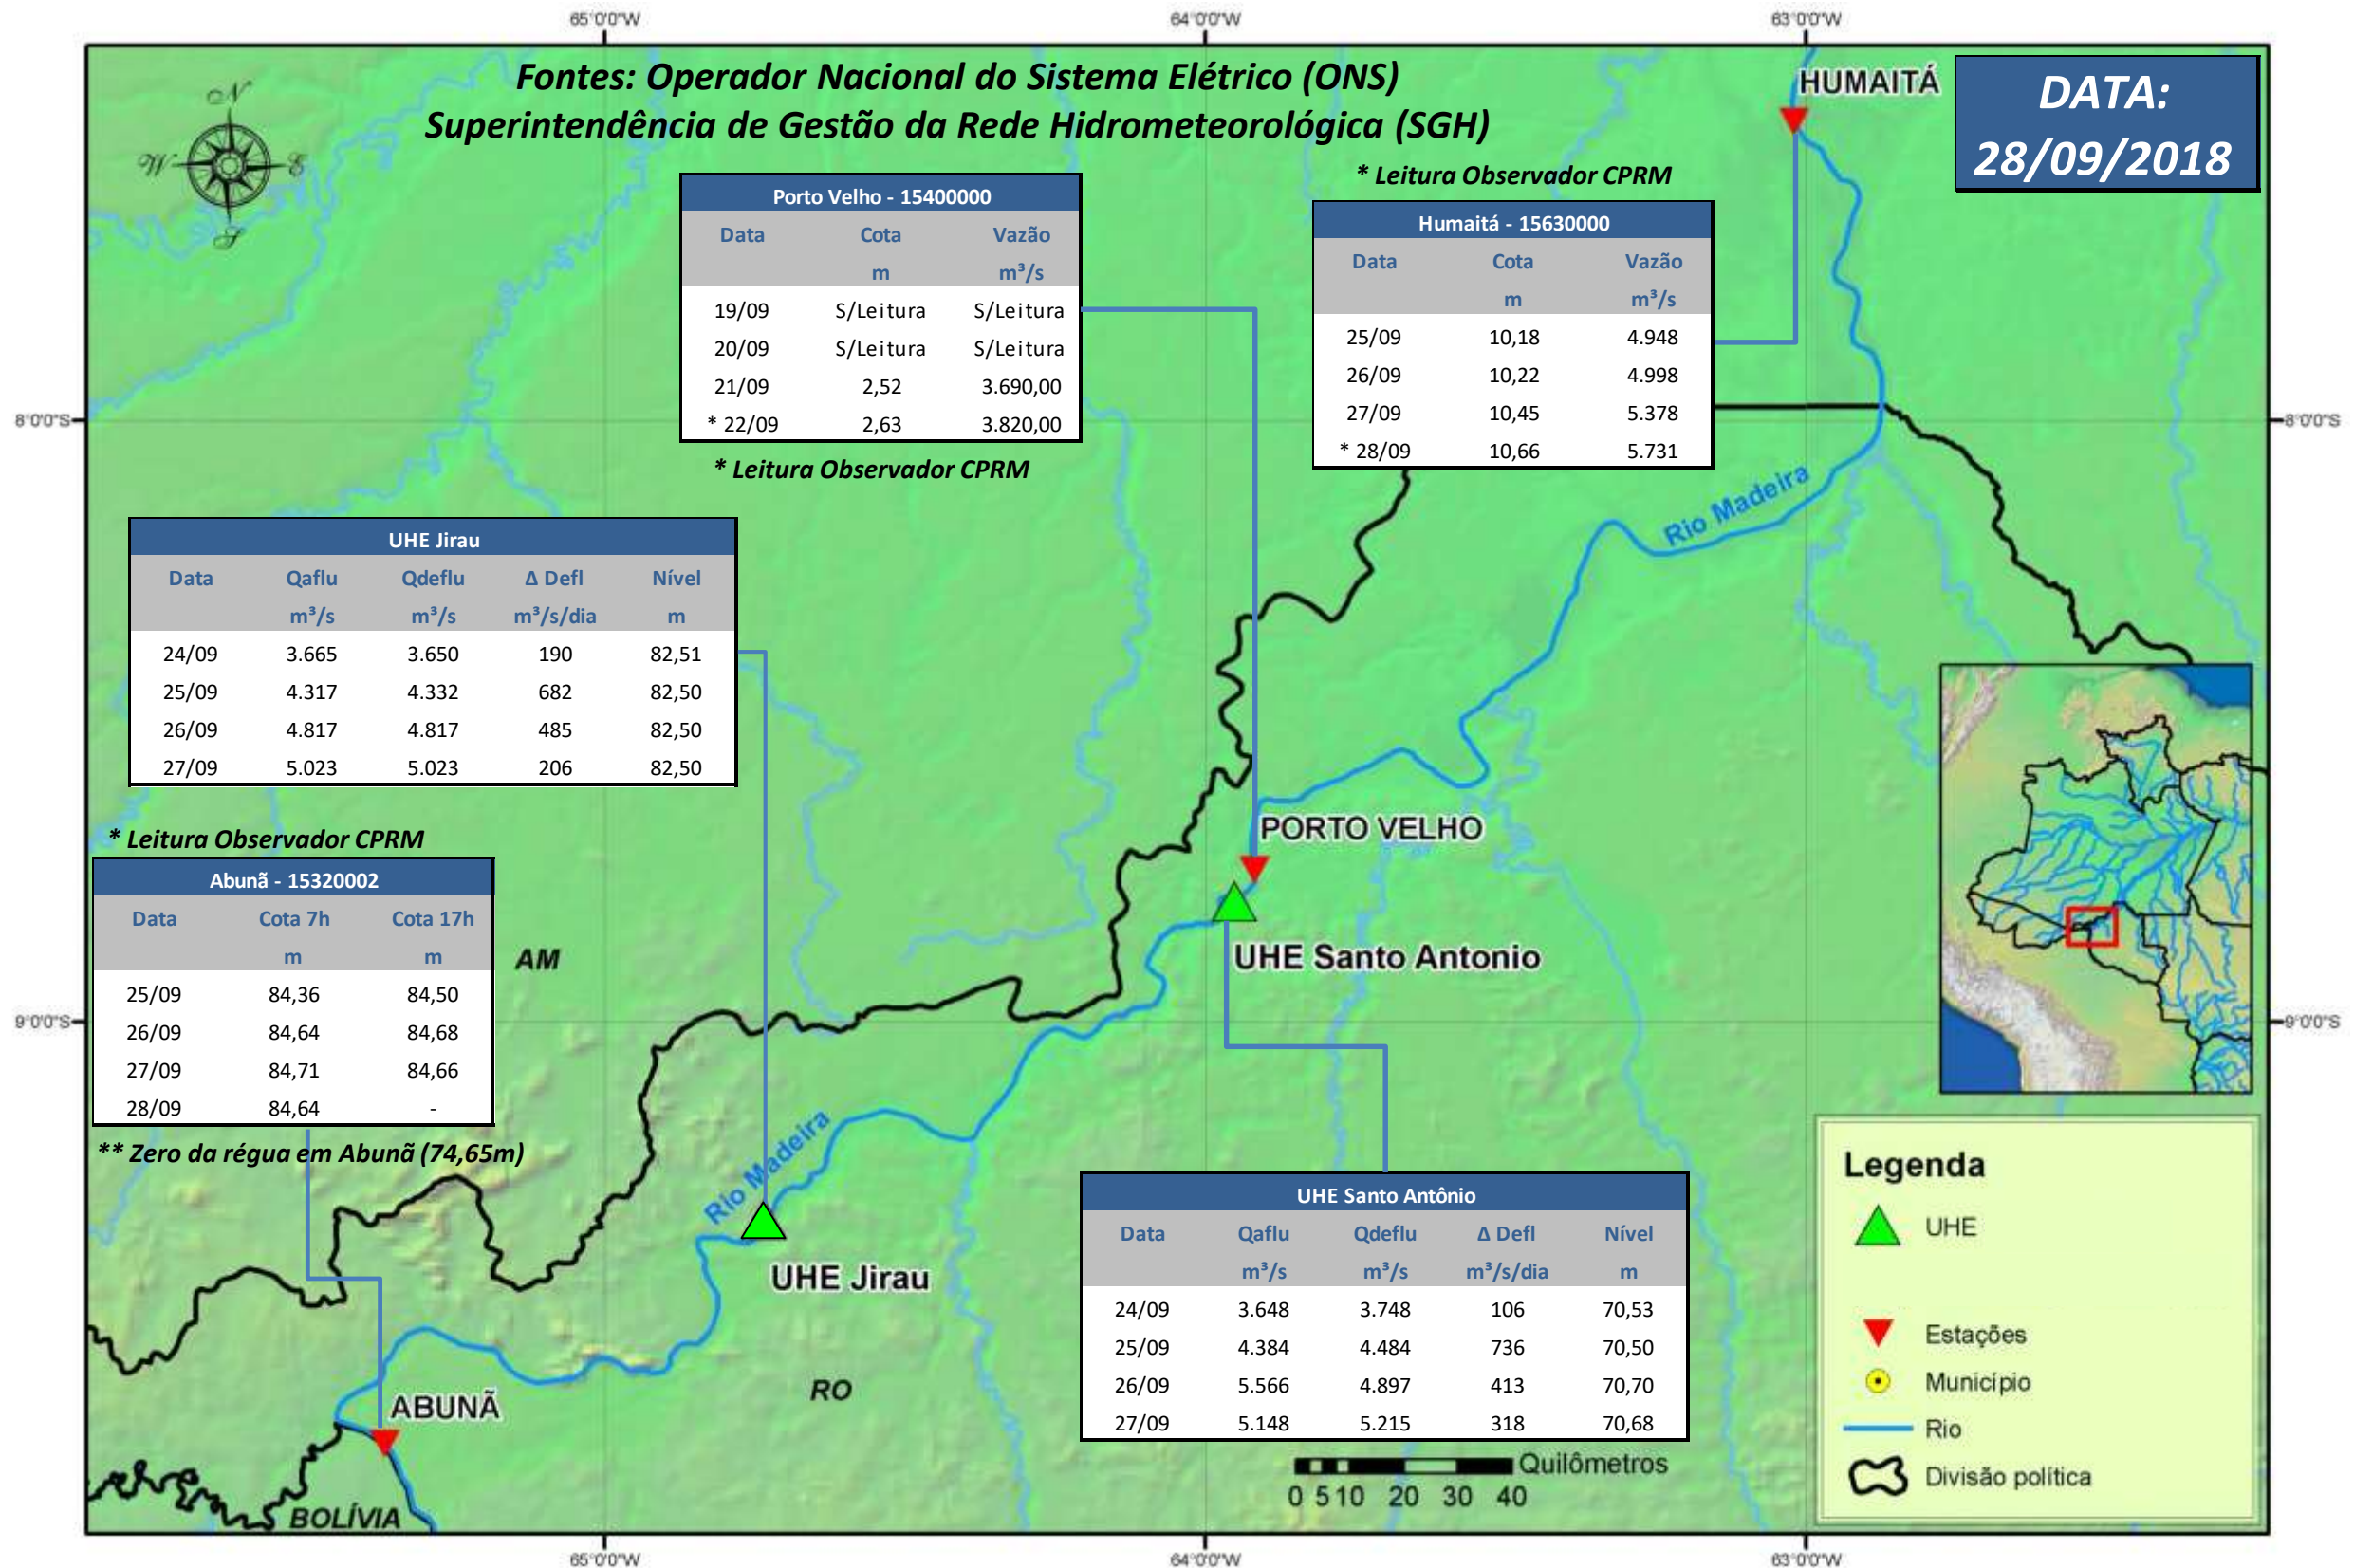

SALA DE SITUAÇÃO

Boletim de acompanhamento da Bacia do Rio Madeira

Para dados mais atualizados das estações fluviométricas acesse: [Telemetria ANA](#)

SALA DE SITUAÇÃO

Boletim de acompanhamento da Bacia do Rio Madeira

UHE Jirau Vazão Natural - 1967-2016 (Permanências diárias)