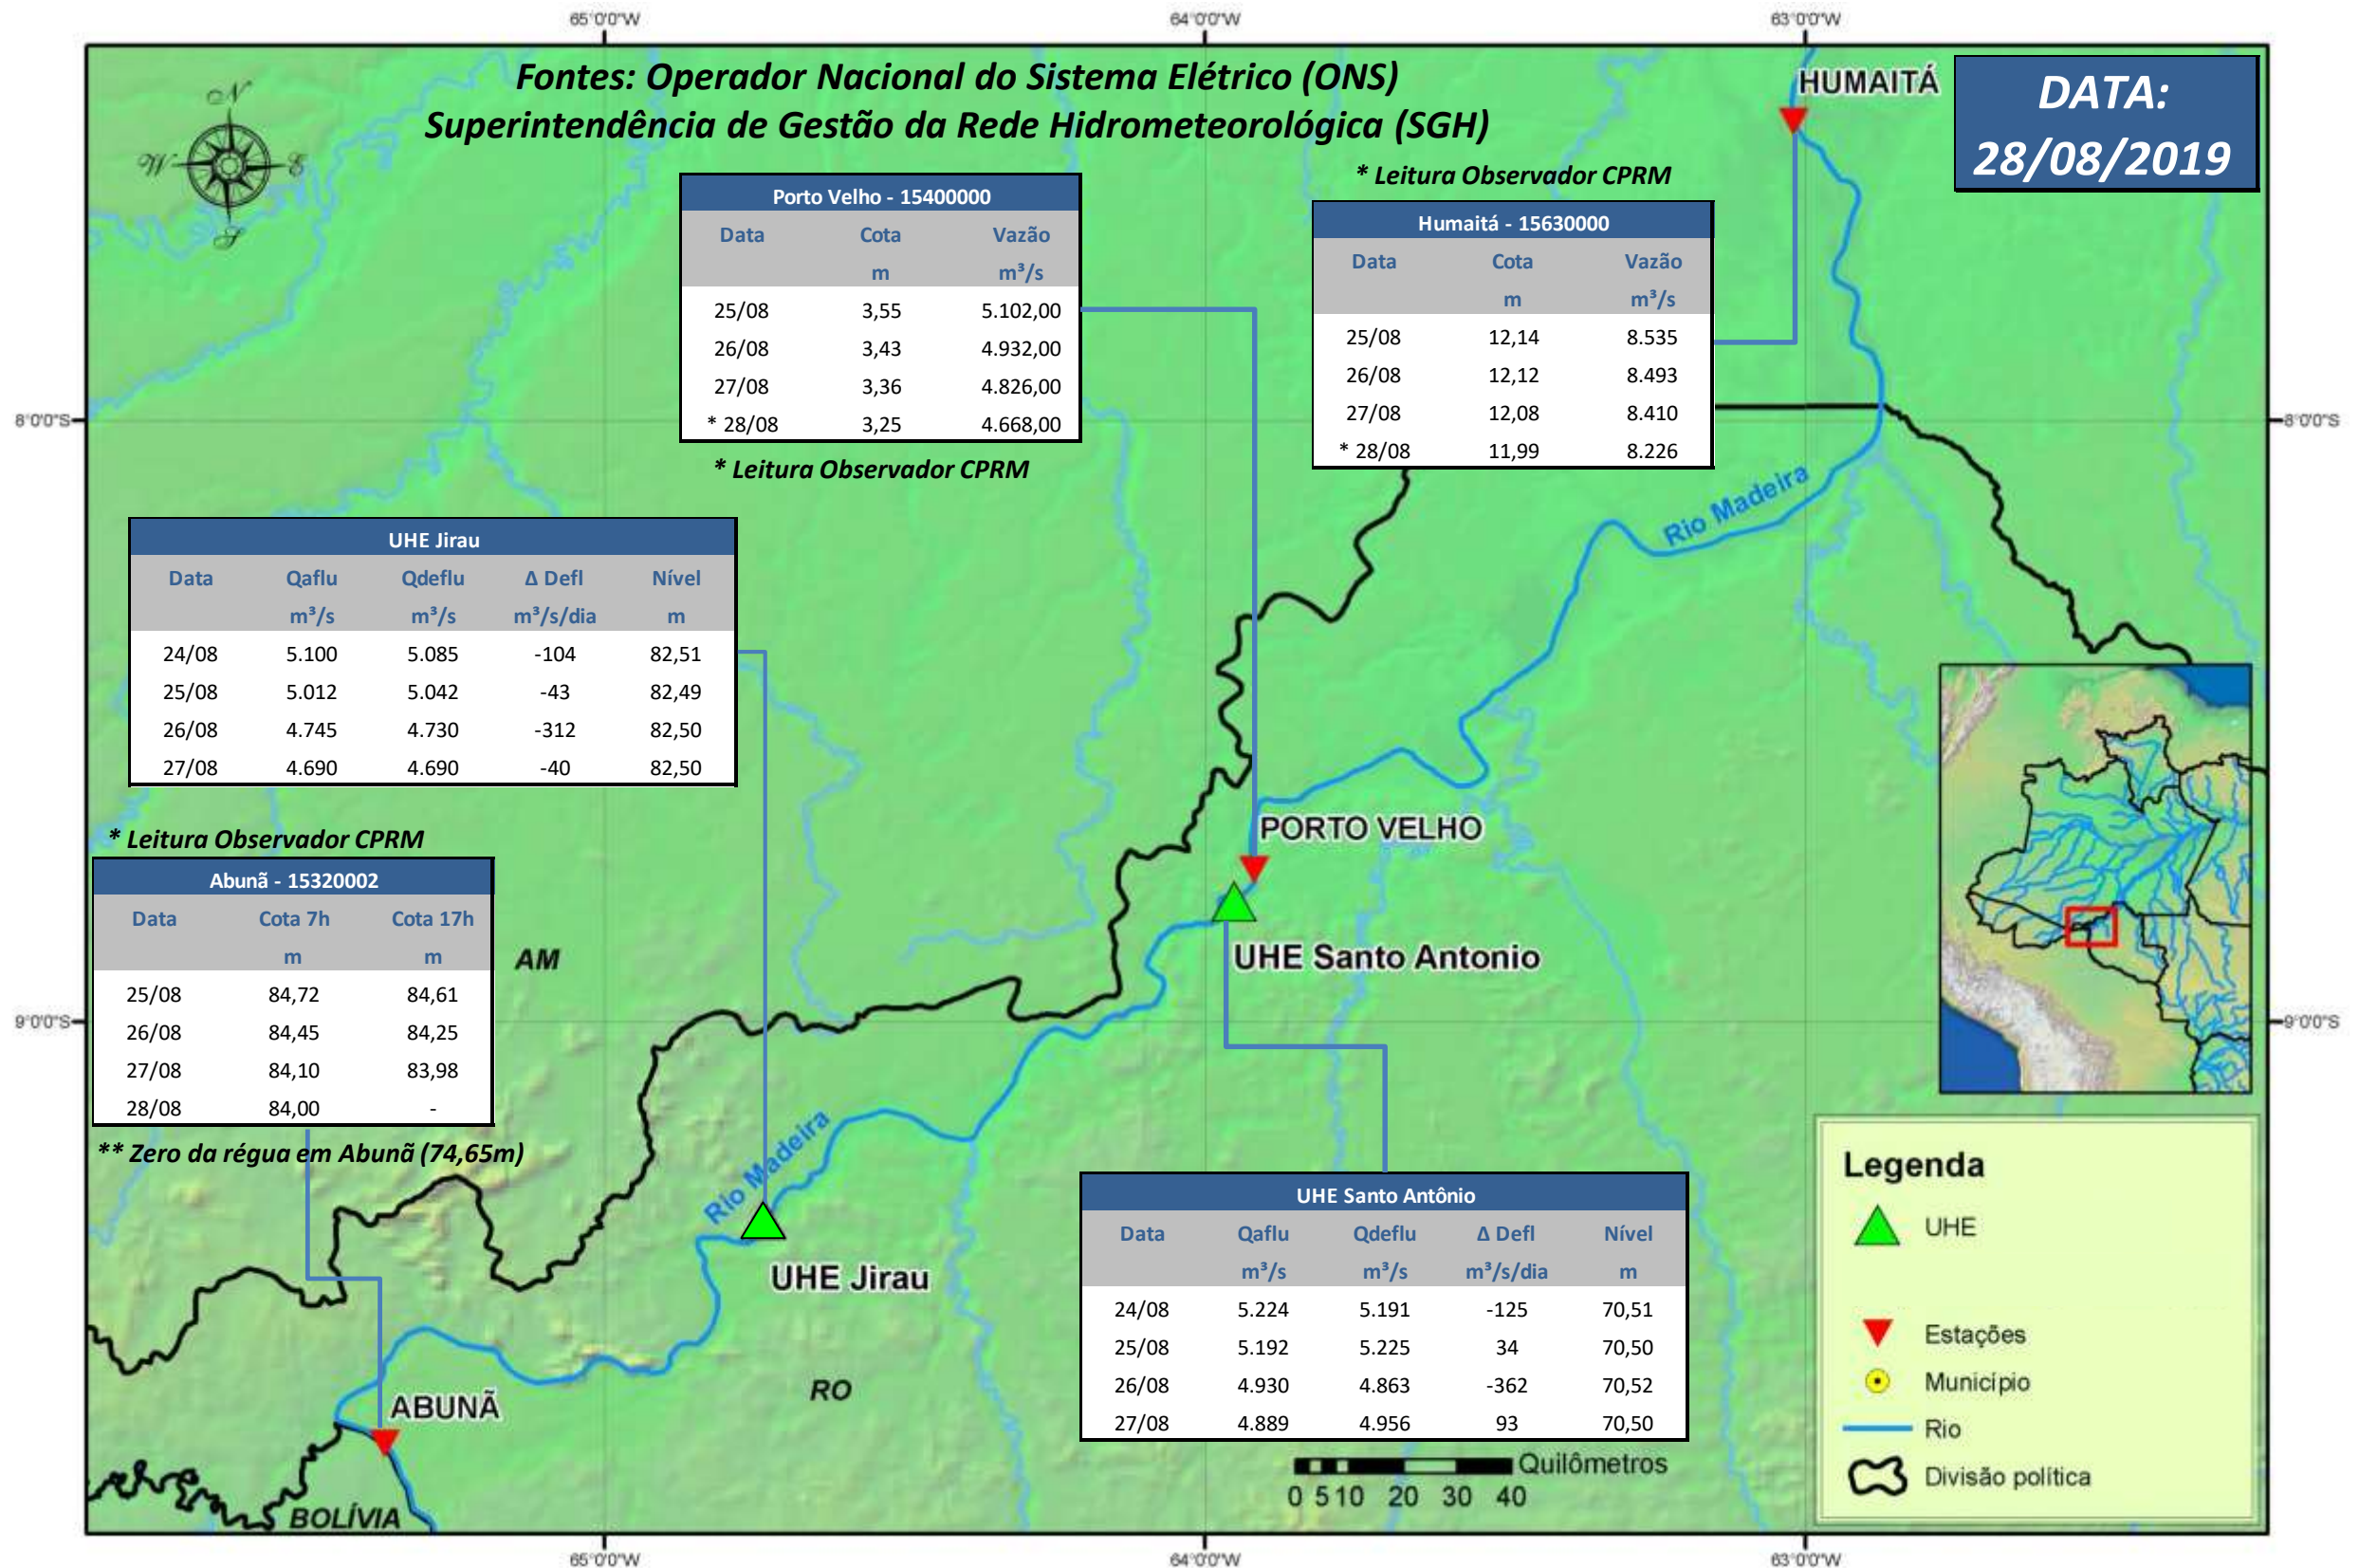

SALA DE SITUAÇÃO

Boletim de acompanhamento da Bacia do Rio Madeira

Para dados mais atualizados das estações fluviométricas acesse: [Telemetria ANA](#)

SALA DE SITUAÇÃO

Boletim de acompanhamento da Bacia do Rio Madeira

UHE Jirau Vazão Natural - 1967-2018 (Permanências diárias)