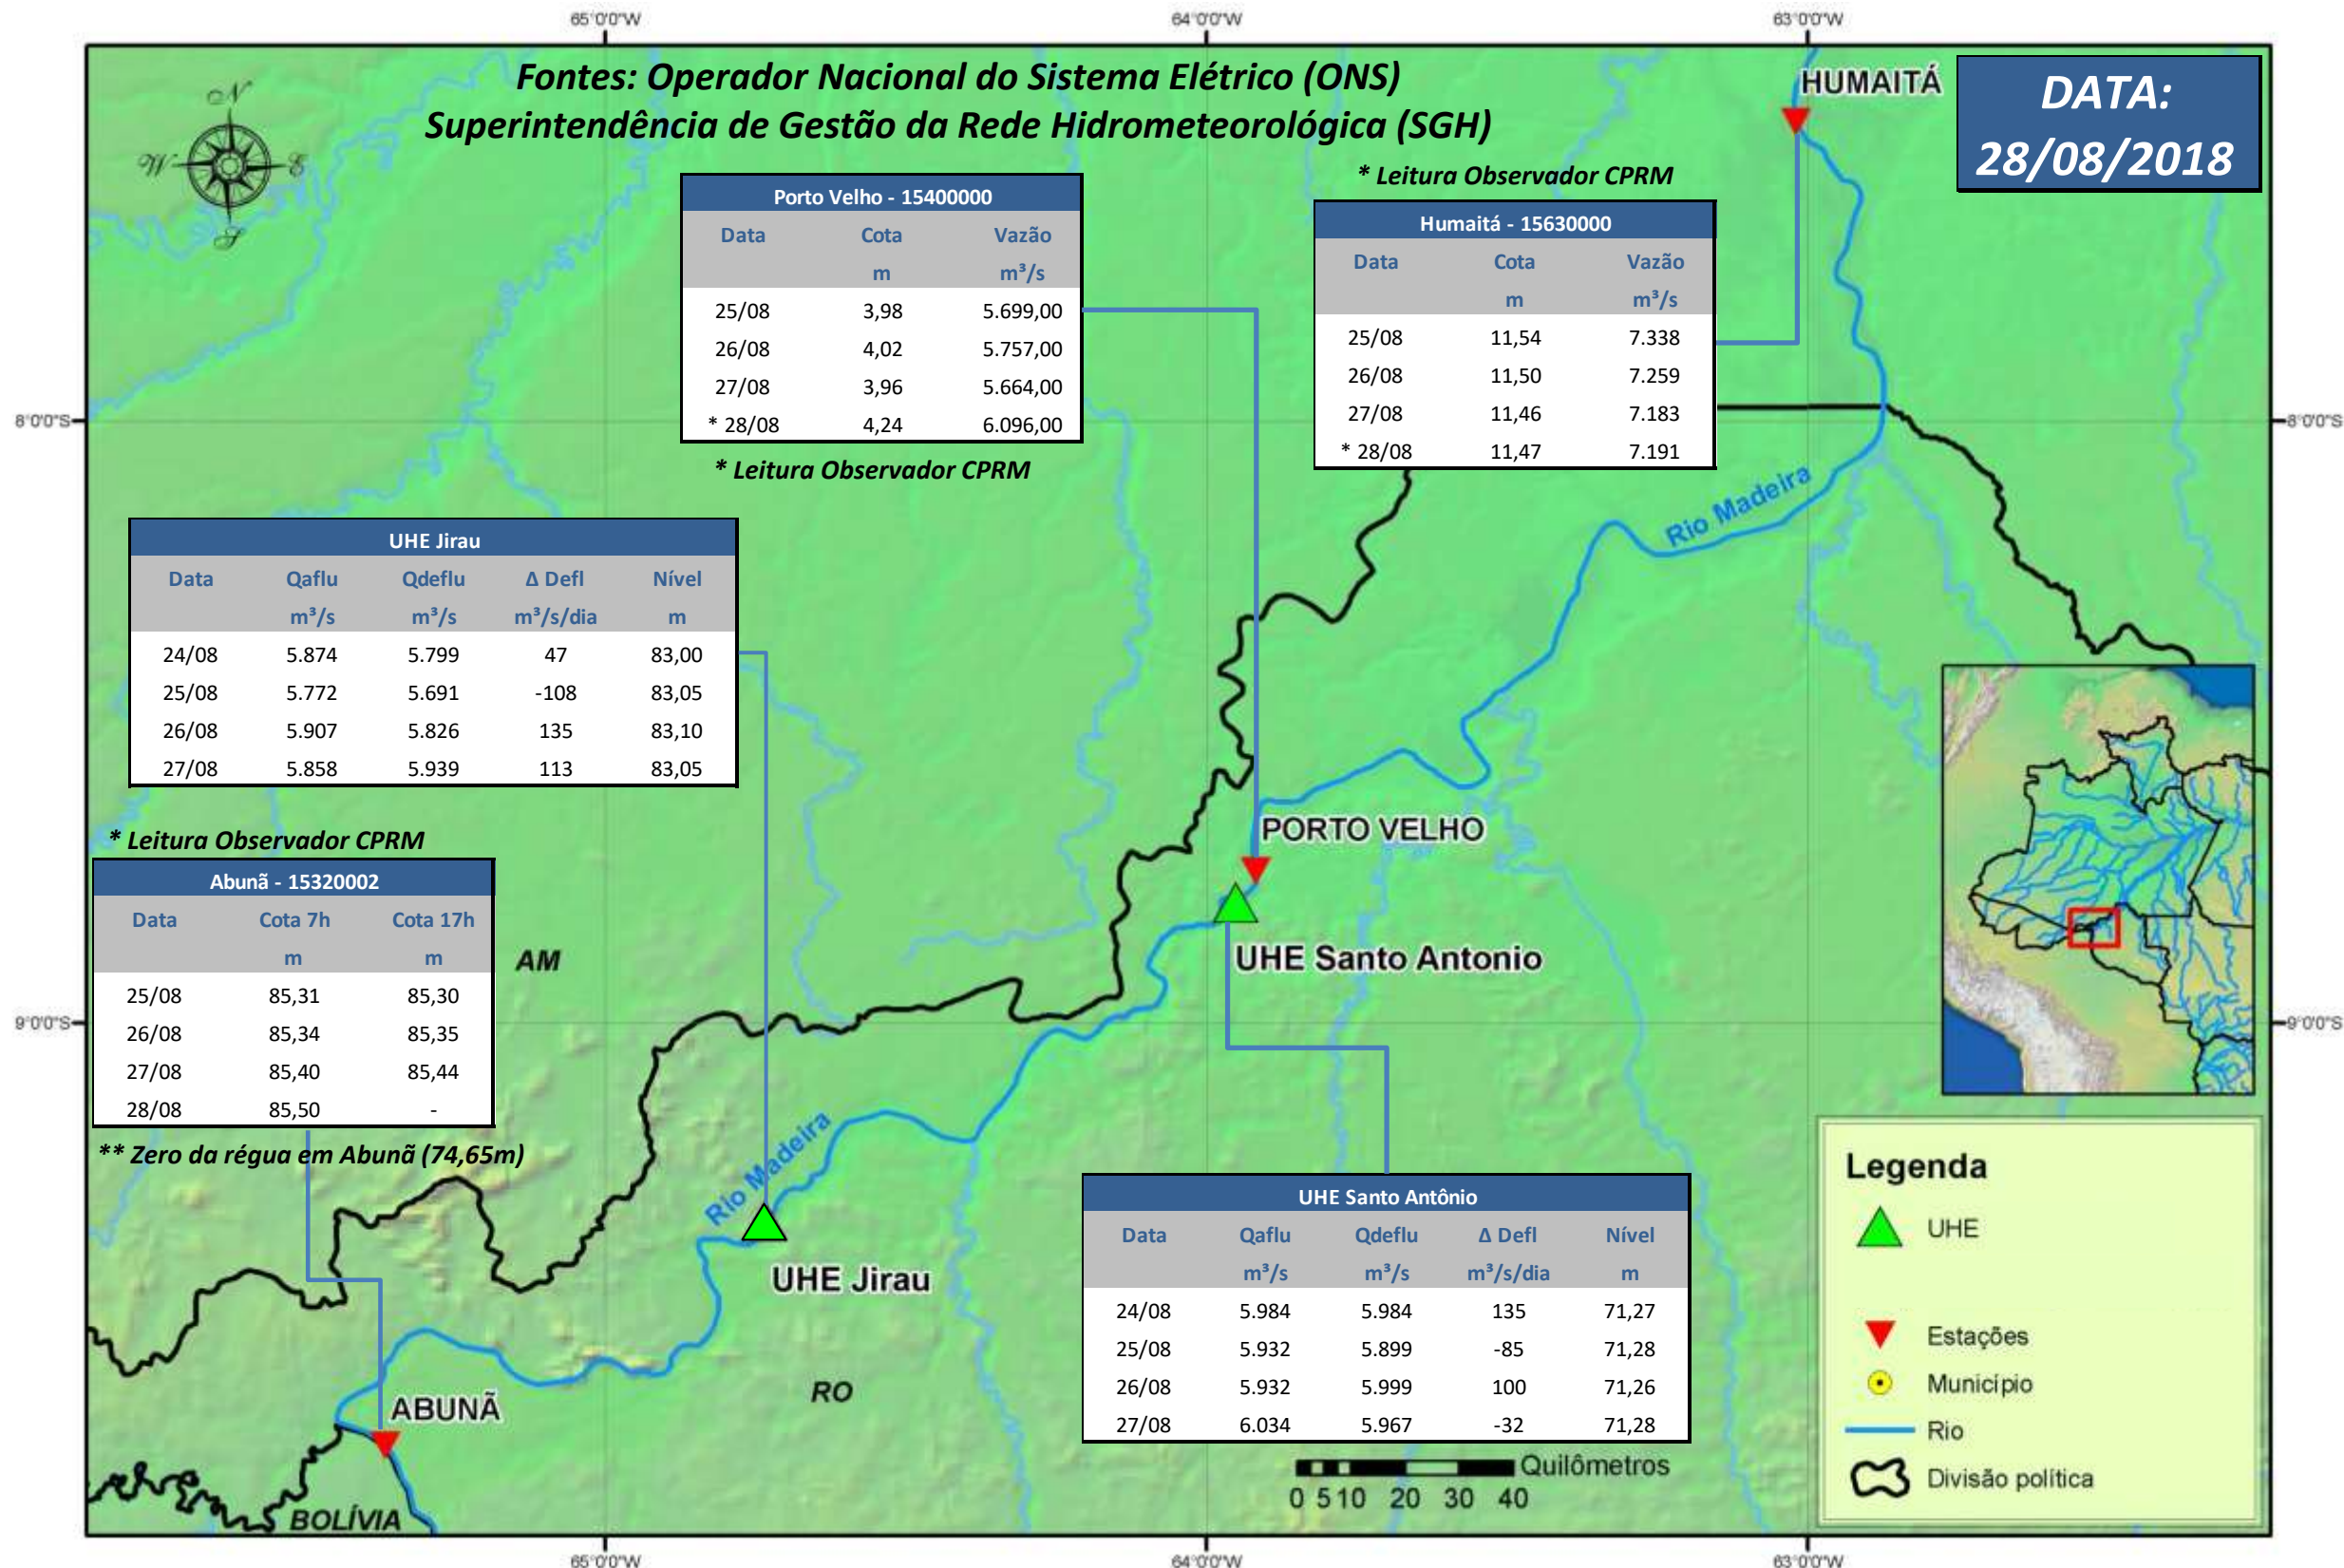

SALA DE SITUAÇÃO

Boletim de acompanhamento da Bacia do Rio Madeira

Para dados mais atualizados das estações fluviométricas acesse: [Telemetria ANA](#)

SALA DE SITUAÇÃO

Boletim de acompanhamento da Bacia do Rio Madeira

UHE Jirau Vazão Natural - 1967-2016 (Permanências diárias)