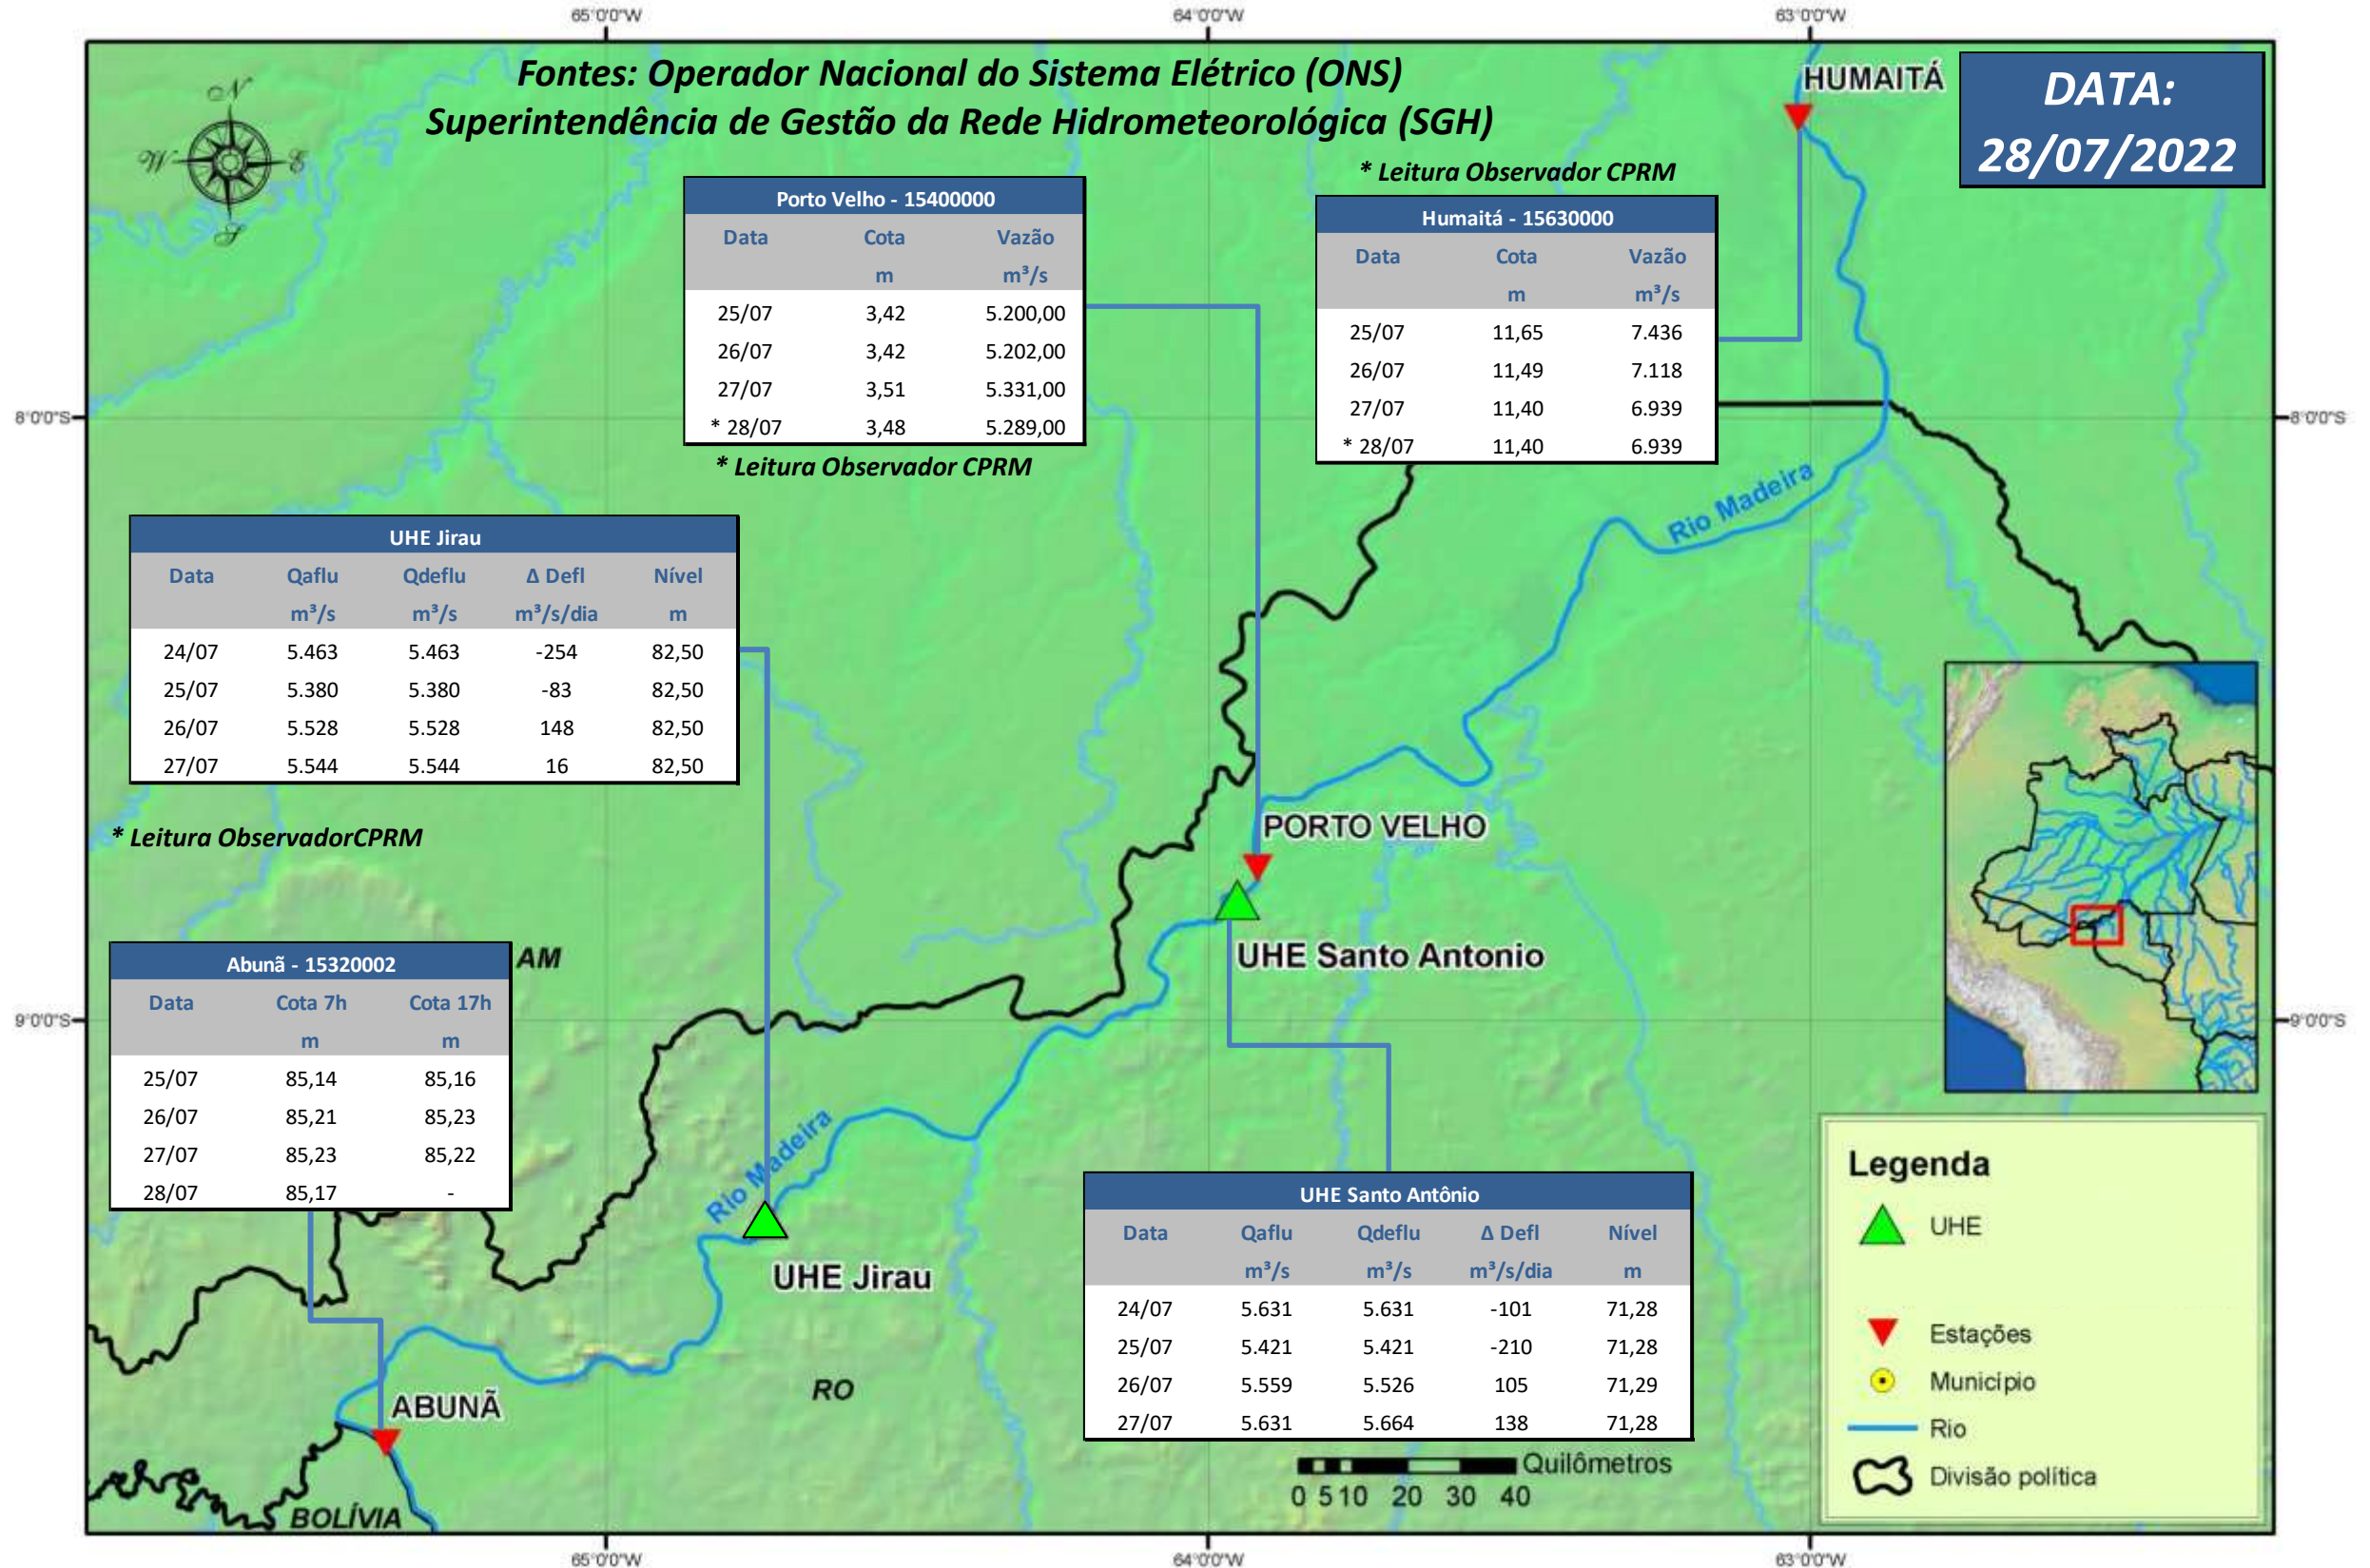

SALA DE SITUAÇÃO

Boletim de acompanhamento da Bacia do Rio Madeira

Para dados mais atualizados das estações fluviométricas acesse: [Telemetria ANA](#)

SALA DE SITUAÇÃO

Boletim de acompanhamento da Bacia do Rio Madeira

UHE Jirau Vazão Natural - 1967-2018 (Permanências diárias)