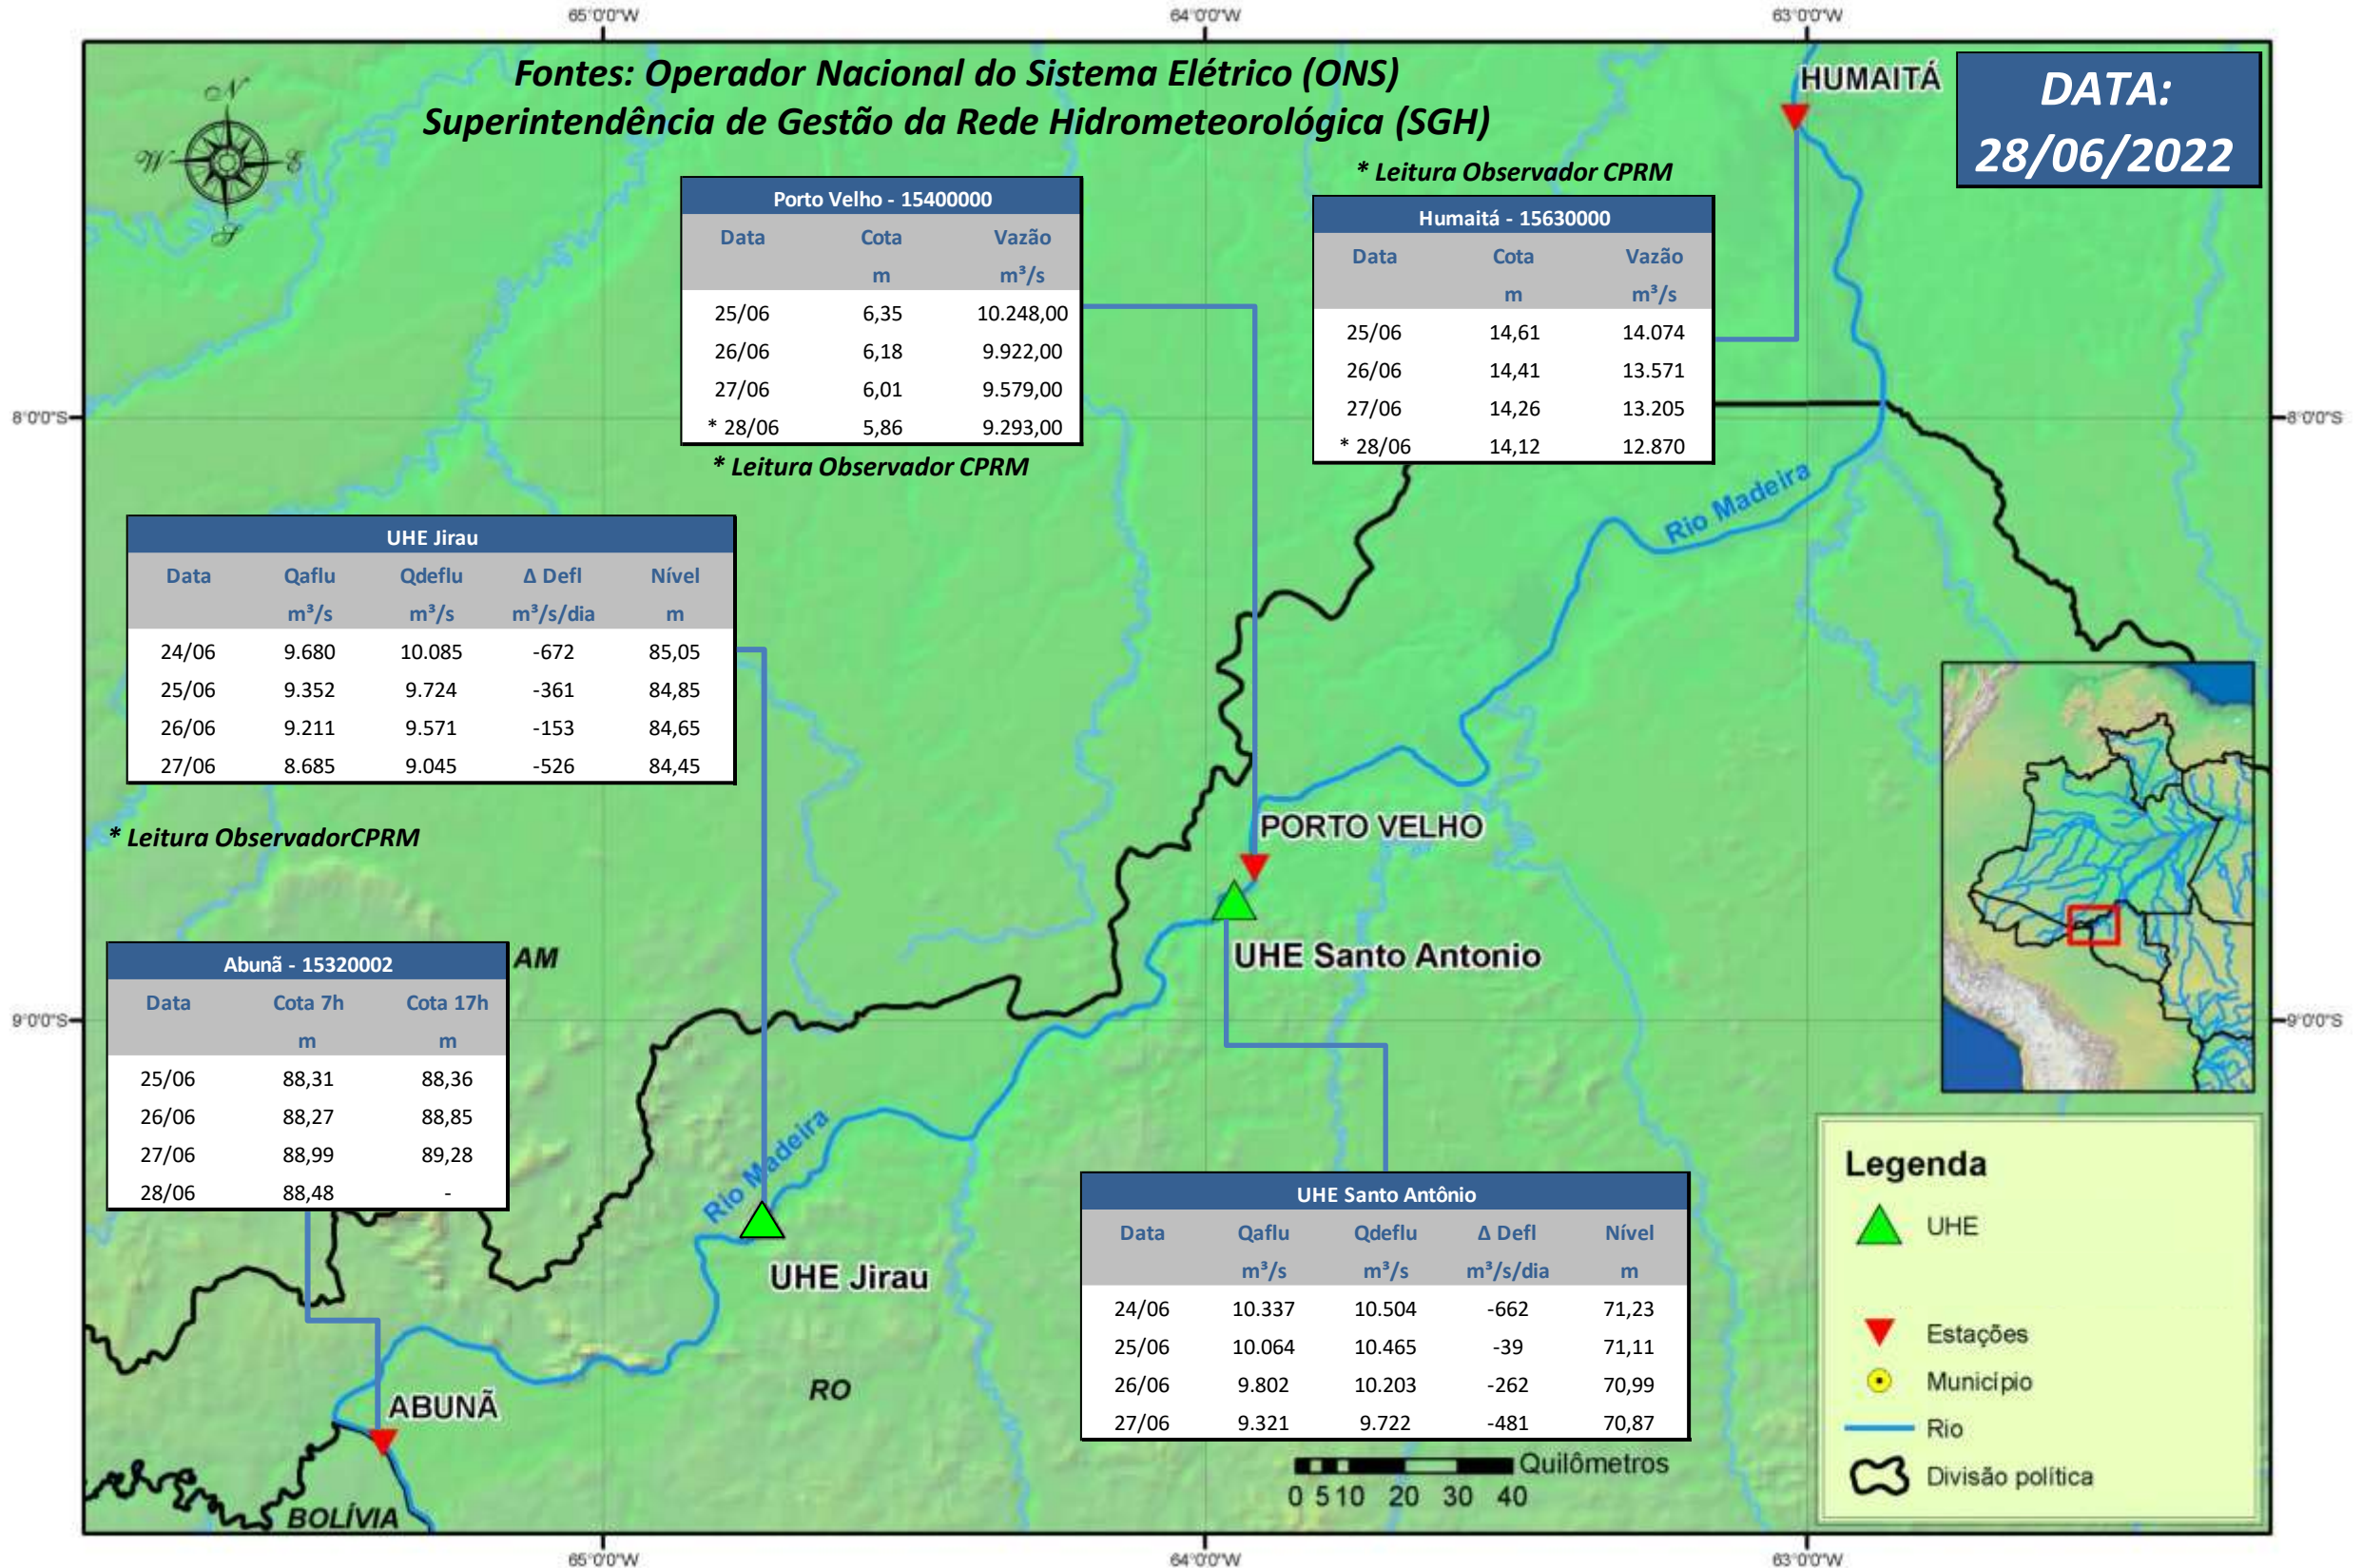

# SALA DE SITUAÇÃO

## Boletim de acompanhamento da Bacia do Rio Madeira

Para dados mais atualizados das estações fluviométricas acesse: [Telemetria ANA](#)

# SALA DE SITUAÇÃO

Boletim de acompanhamento da Bacia do Rio Madeira

## UHE Jirau Vazão Natural - 1967-2018 (Permanências diárias)