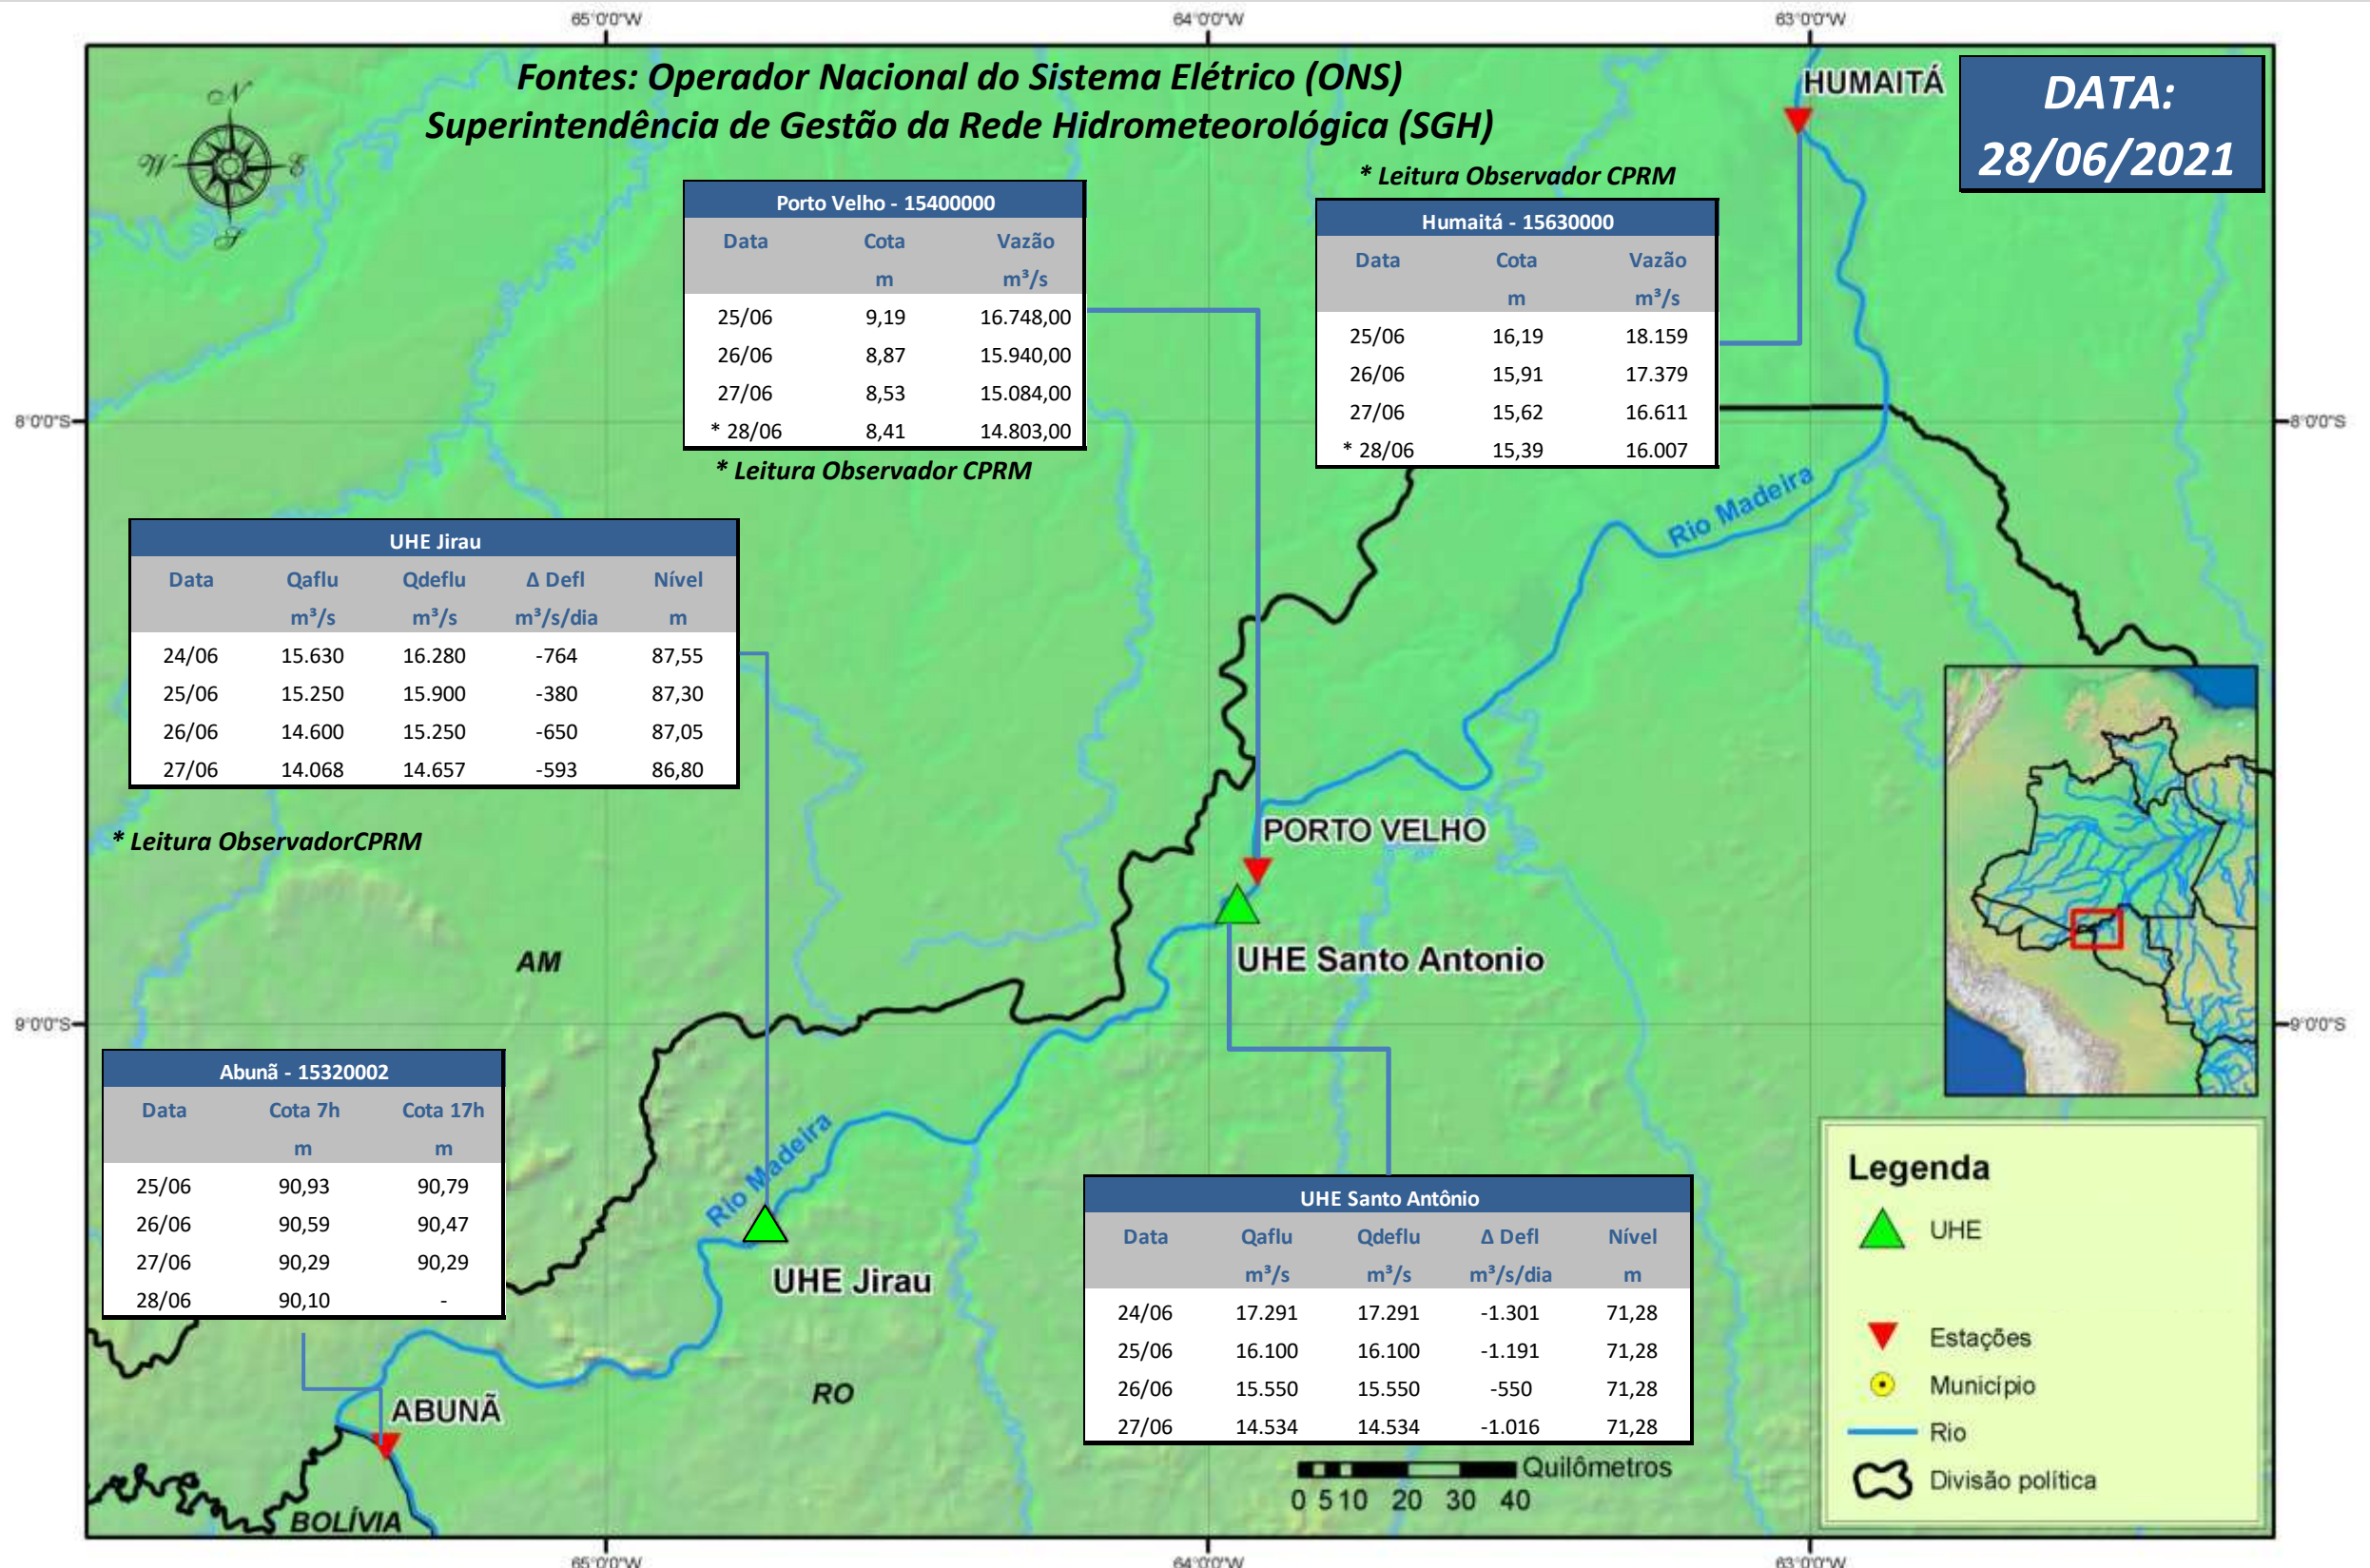

SALA DE SITUAÇÃO

Boletim de acompanhamento da Bacia do Rio Madeira

Para dados mais atualizados das estações fluviométricas acesse: [Telemetria ANA](#)

SALA DE SITUAÇÃO

Boletim de acompanhamento da Bacia do Rio Madeira

UHE Jirau Vazão Natural - 1967-2018 (Permanências diárias)