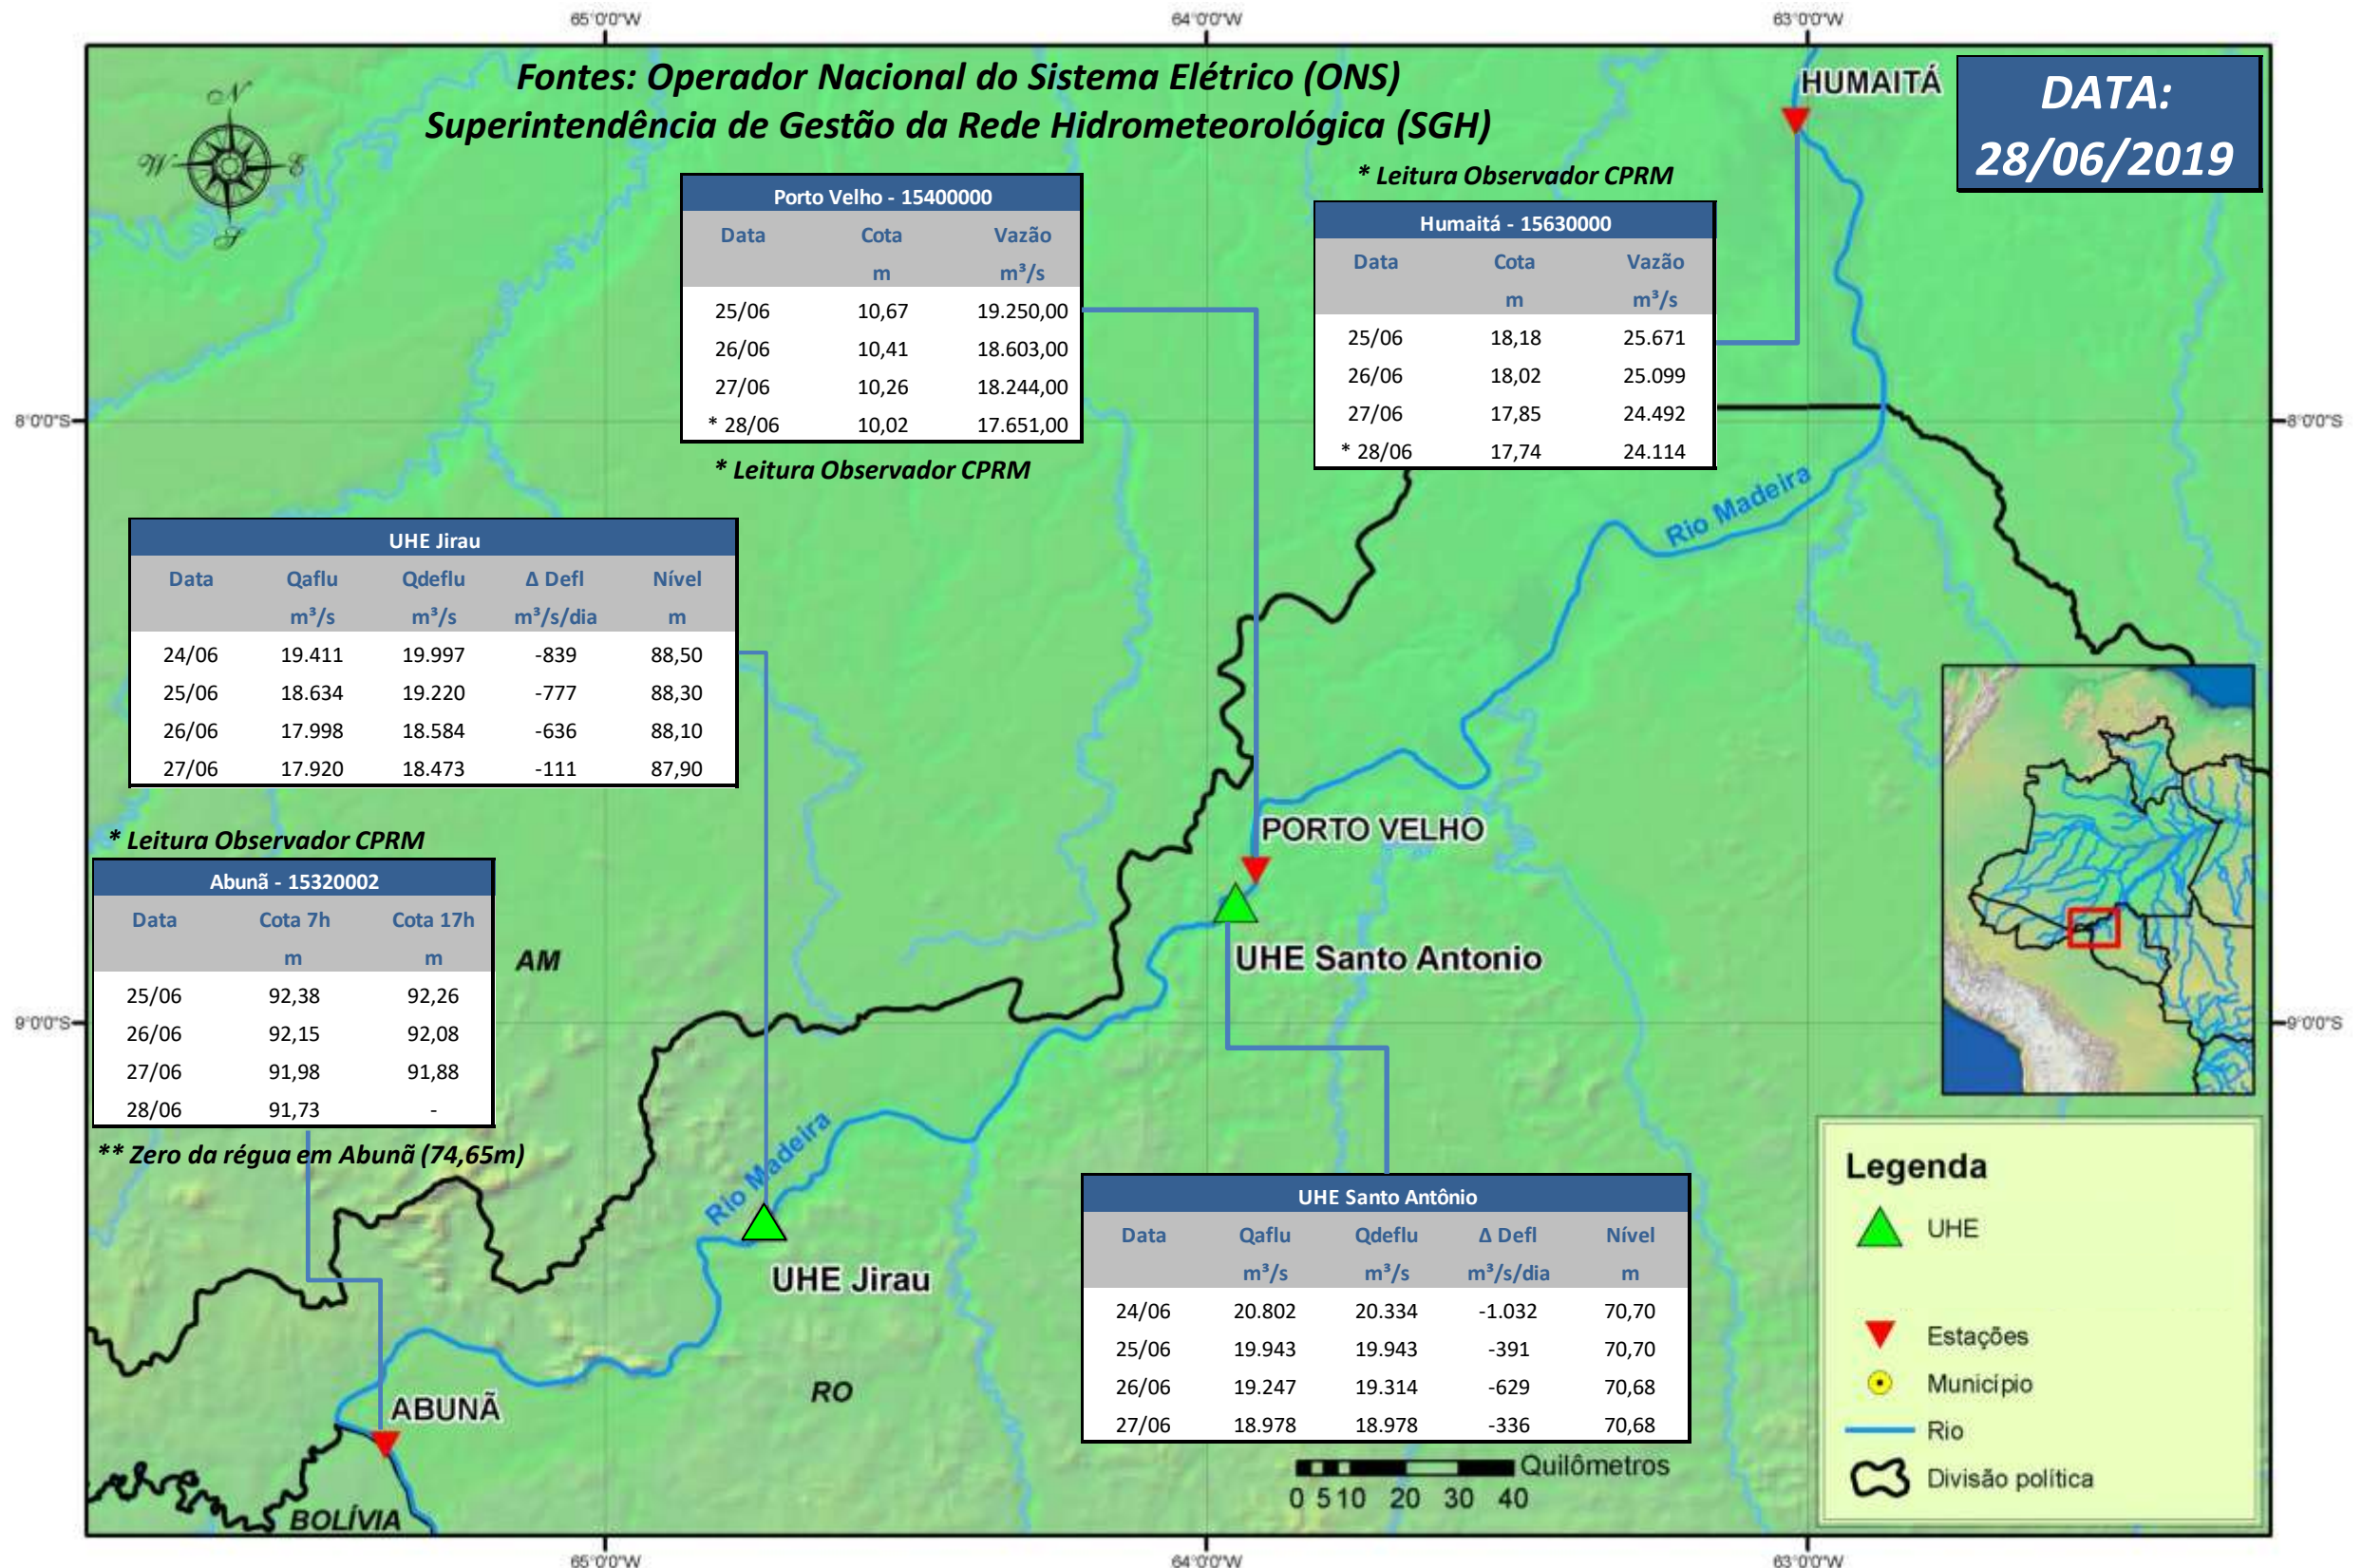

SALA DE SITUAÇÃO

Boletim de acompanhamento da Bacia do Rio Madeira

Para dados mais atualizados das estações fluviométricas acesse: [Telemetria ANA](#)

SALA DE SITUAÇÃO

Boletim de acompanhamento da Bacia do Rio Madeira

UHE Jirau Vazão Natural - 1967-2018 (Permanências diárias)