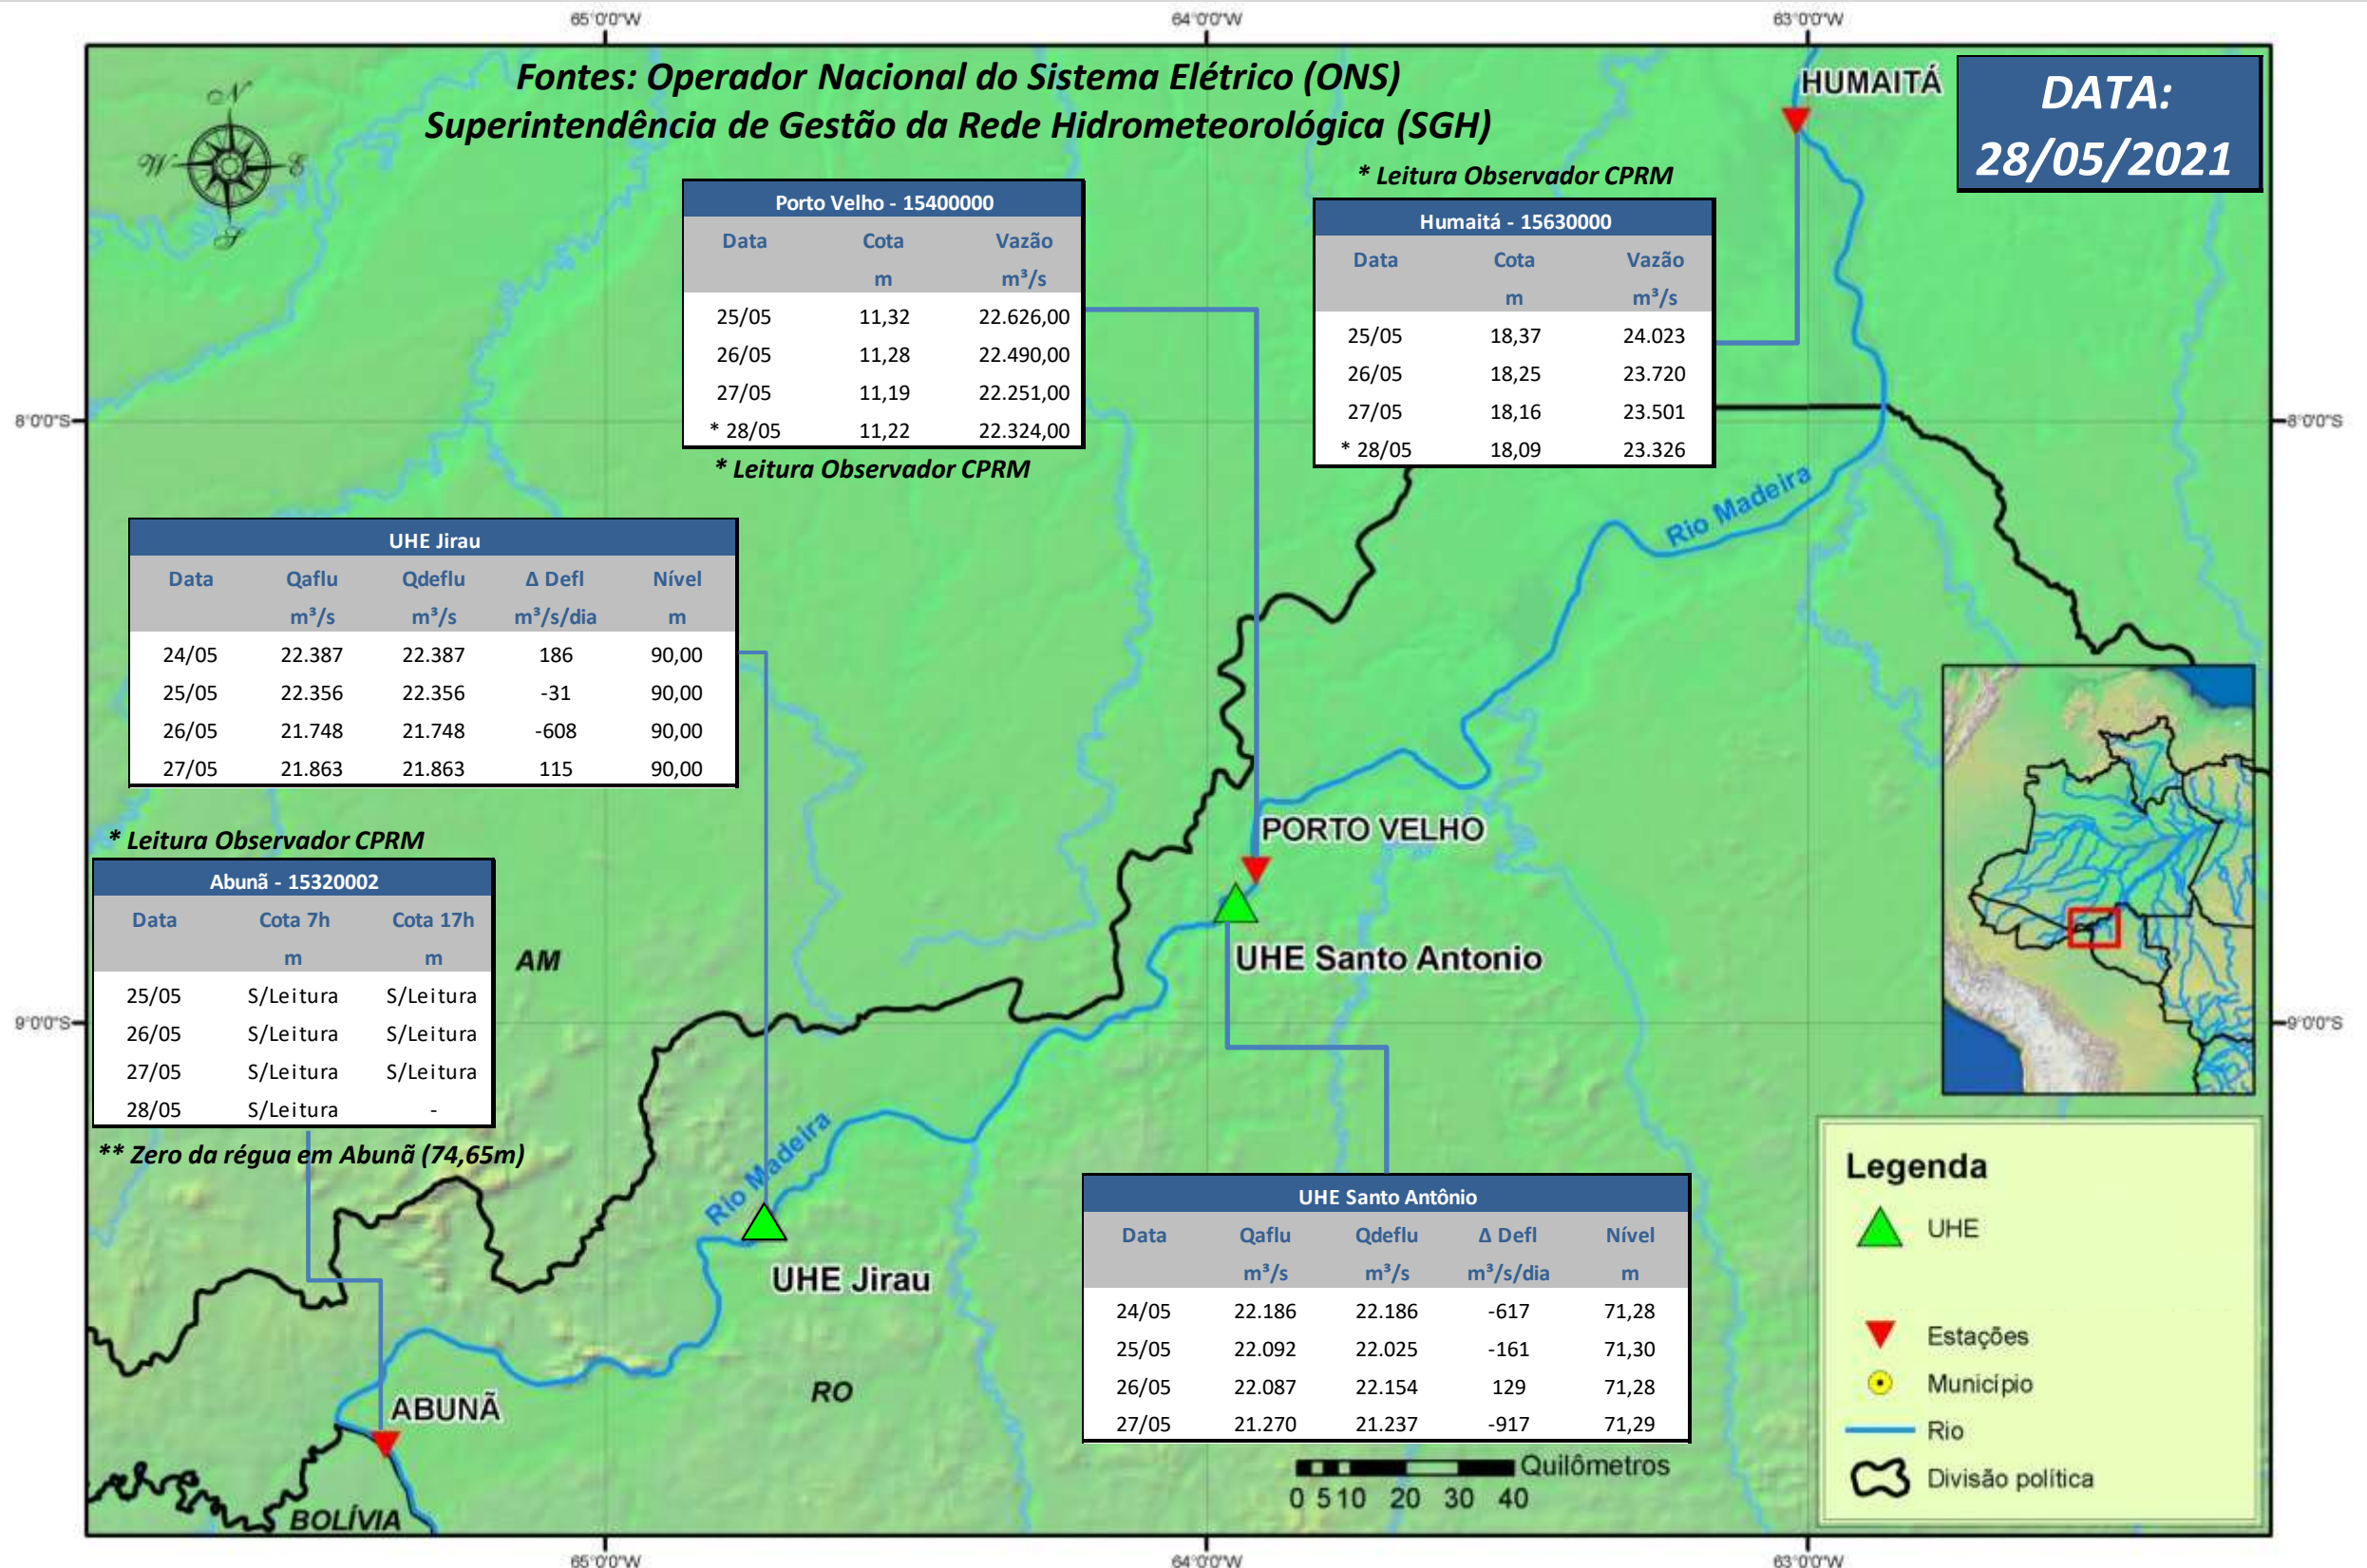

SALA DE SITUAÇÃO

Boletim de acompanhamento da Bacia do Rio Madeira

Para dados mais atualizados das estações fluviométricas acesse: [Telemetria ANA](#)

UHE Jirau Vazão Natural - 1967-2018 (Permanências diárias)