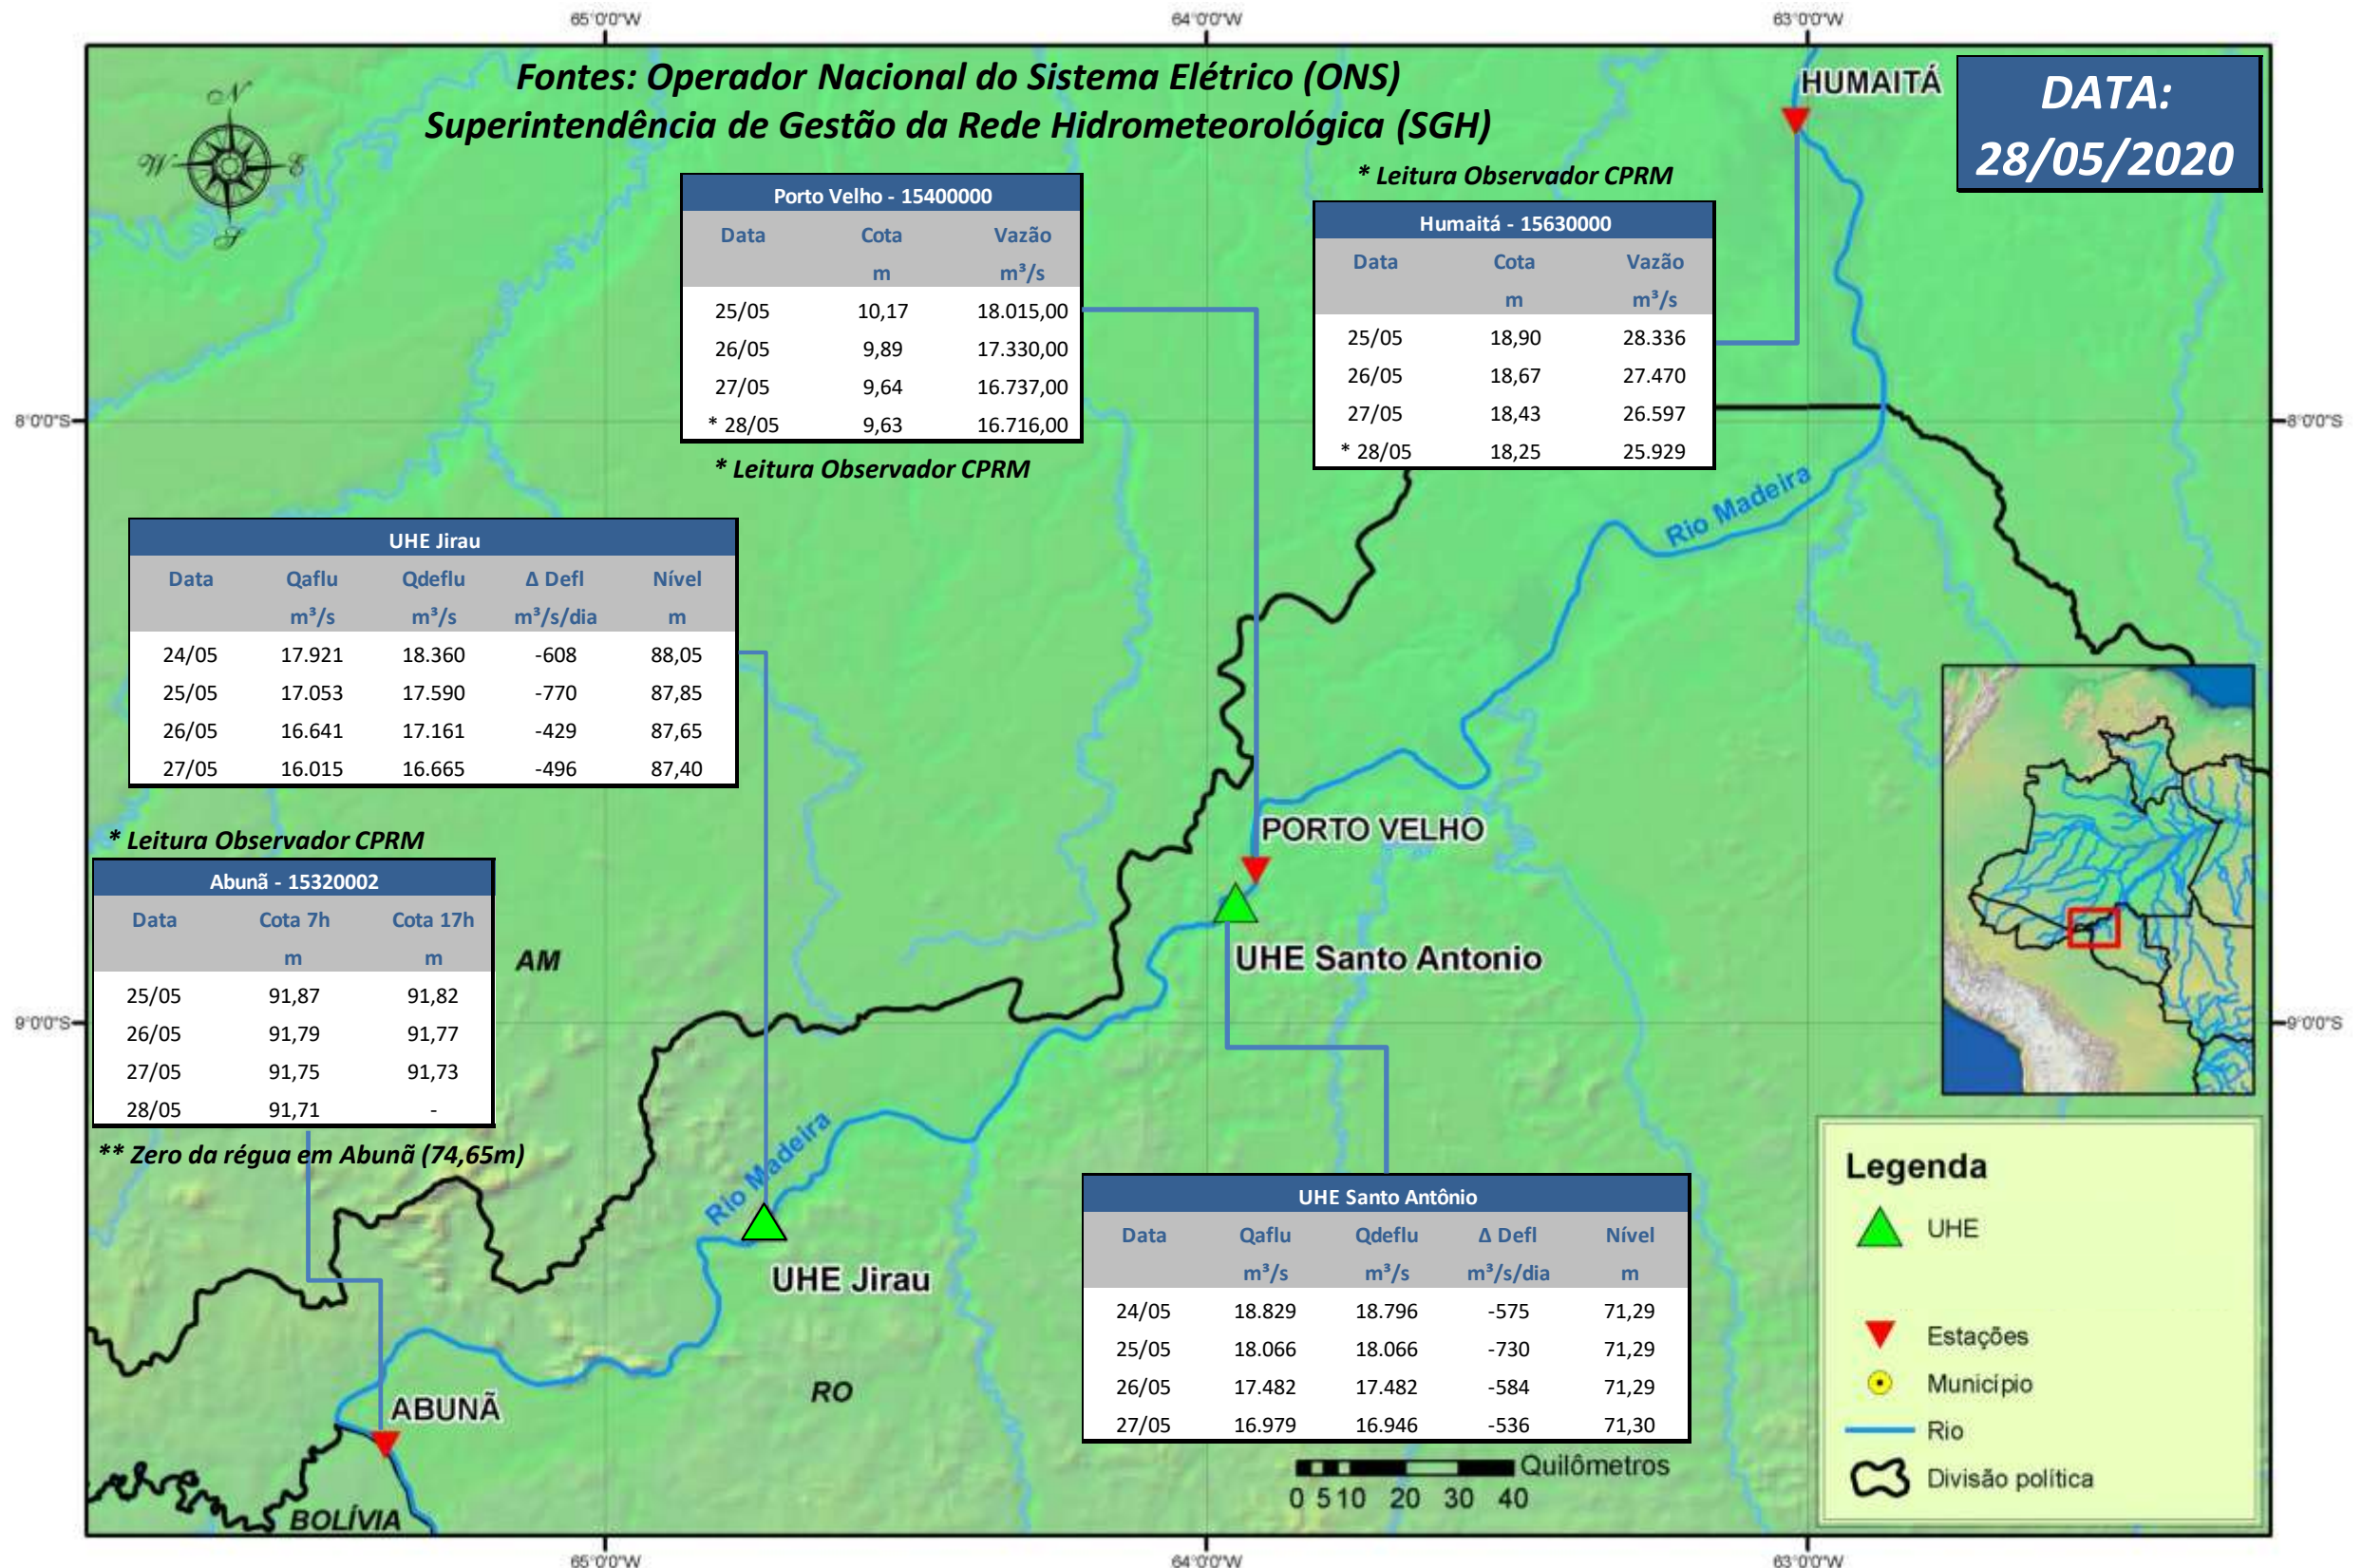

SALA DE SITUAÇÃO

Boletim de acompanhamento da Bacia do Rio Madeira

Para dados mais atualizados das estações fluviométricas acesse: [Telemetria ANA](#)

SALA DE SITUAÇÃO

Boletim de acompanhamento da Bacia do Rio Madeira

UHE Jirau Vazão Natural - 1967-2018 (Permanências diárias)