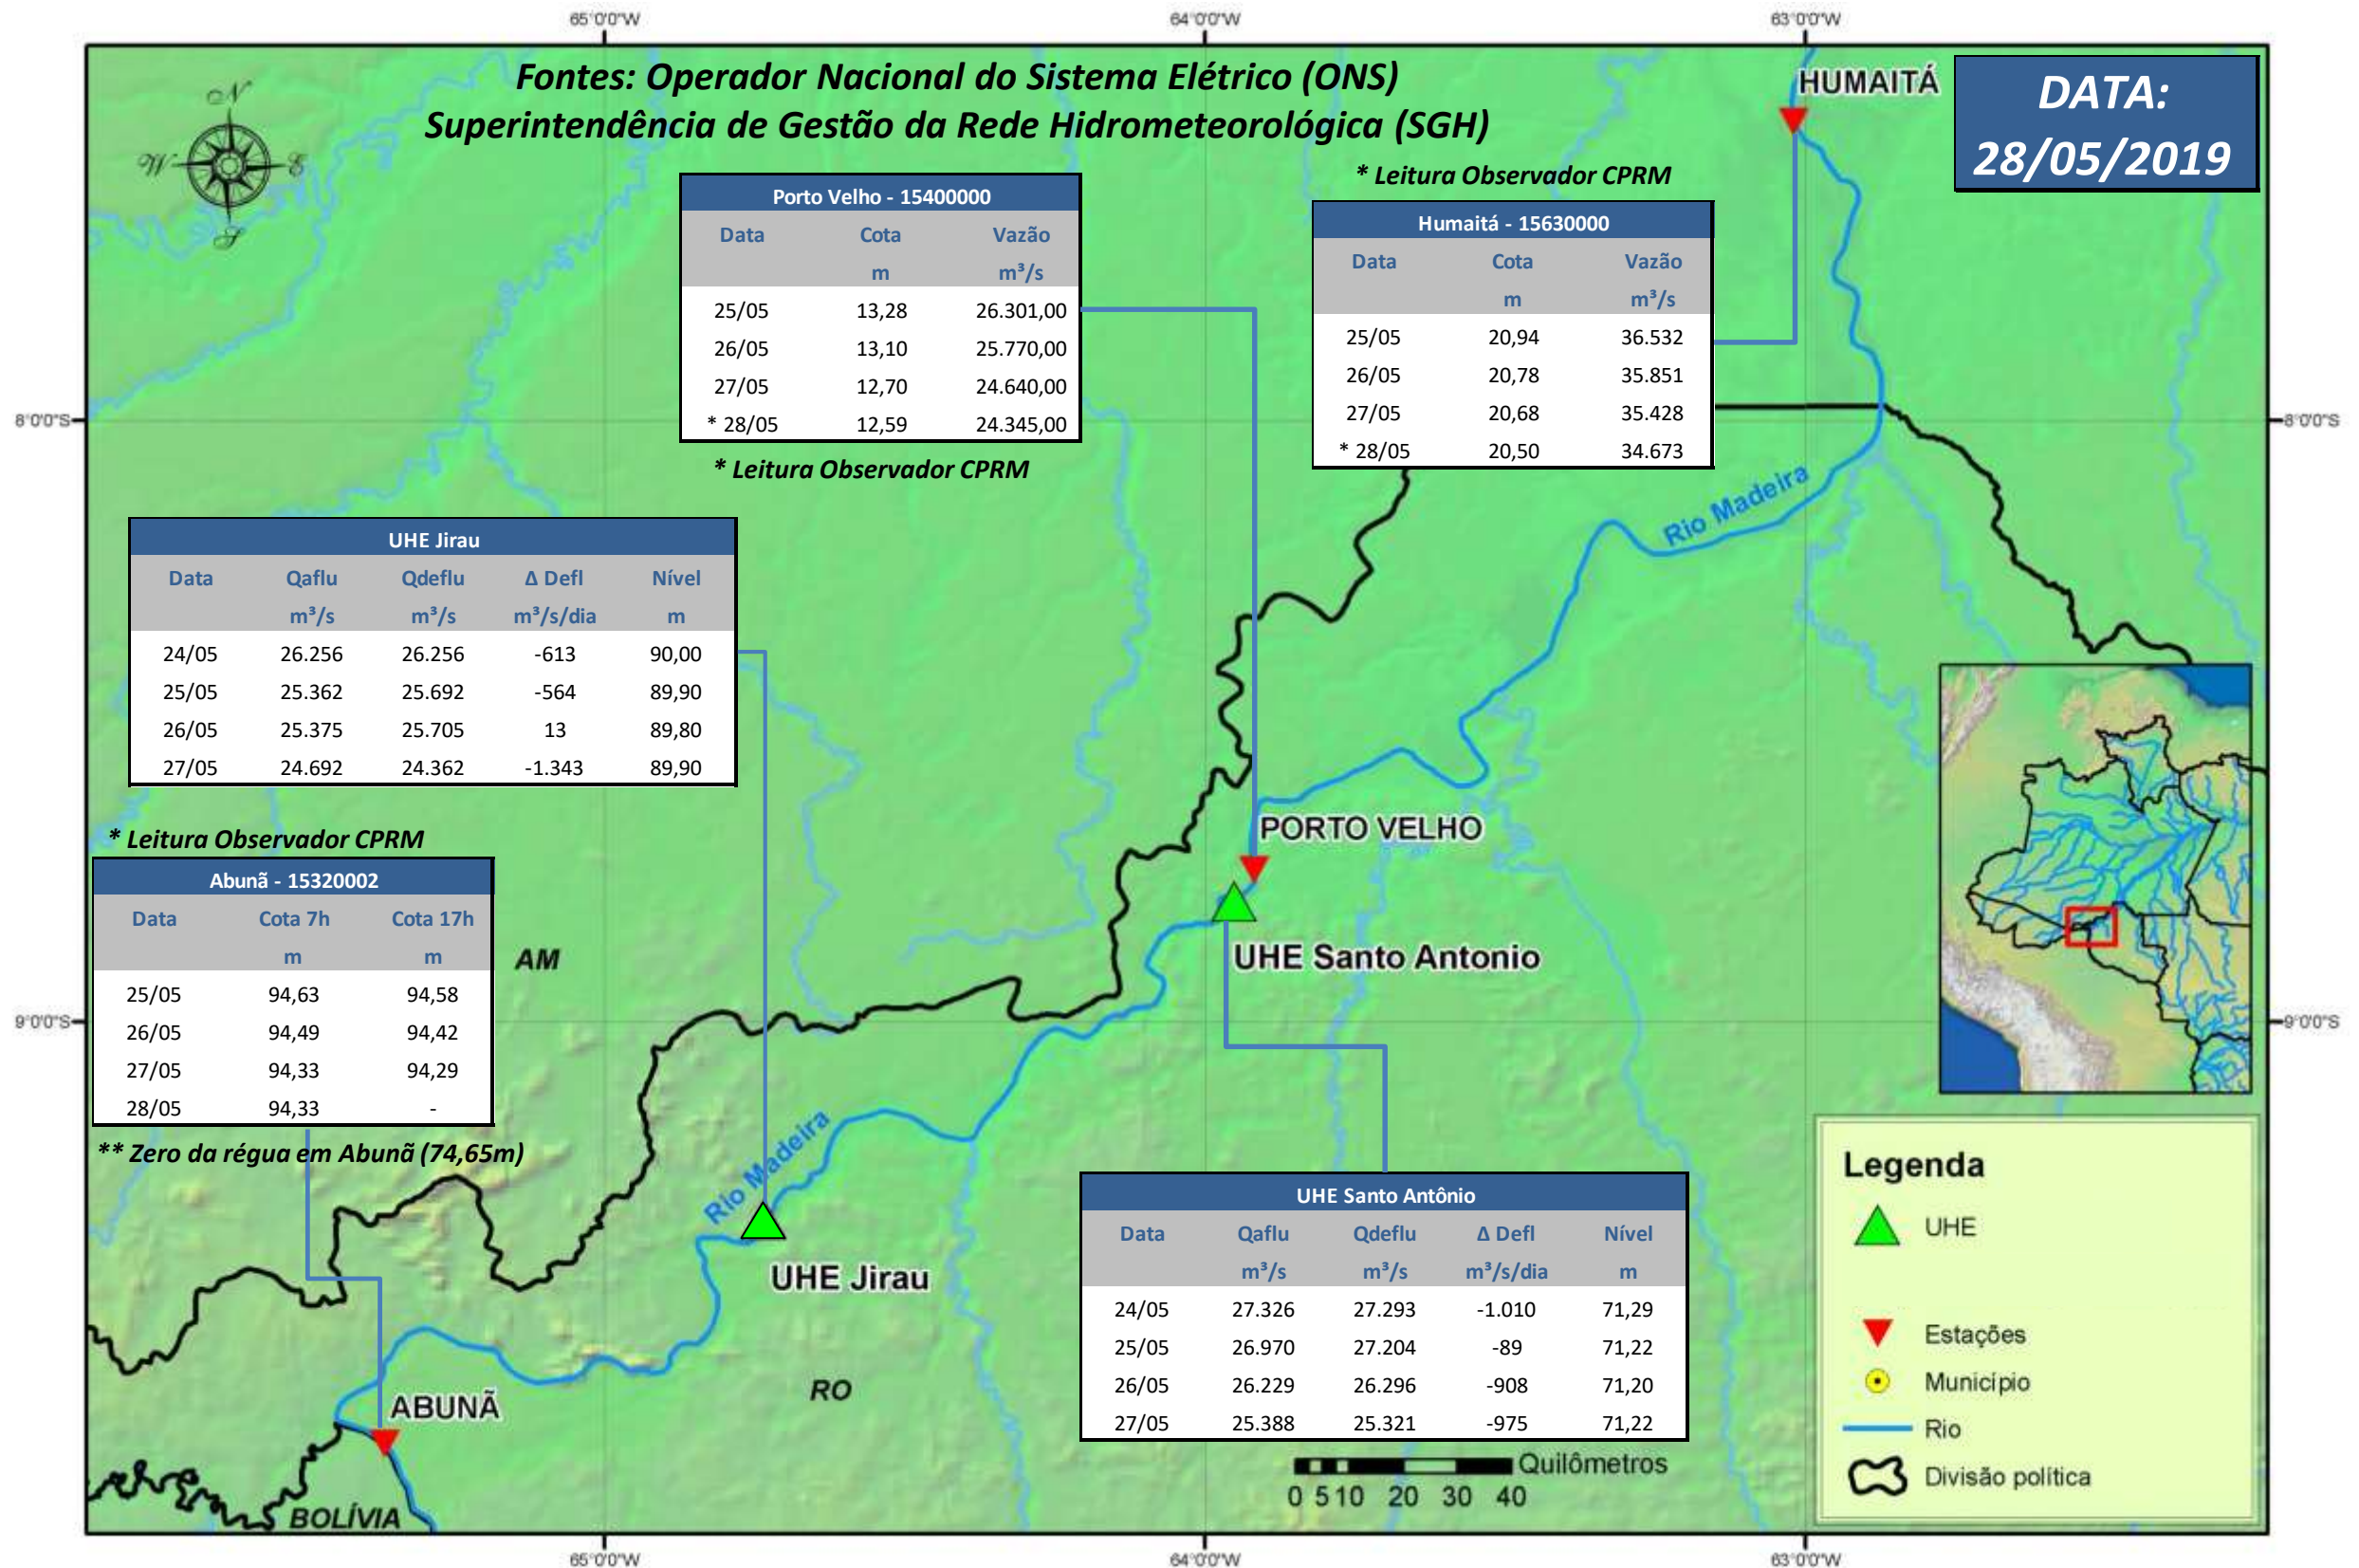

SALA DE SITUAÇÃO

Boletim de acompanhamento da Bacia do Rio Madeira

Para dados mais atualizados das estações fluviométricas acesse: [Telemetria ANA](#)

SALA DE SITUAÇÃO

Boletim de acompanhamento da Bacia do Rio Madeira

UHE Jirau Vazão Natural - 1967-2018 (Permanências diárias)