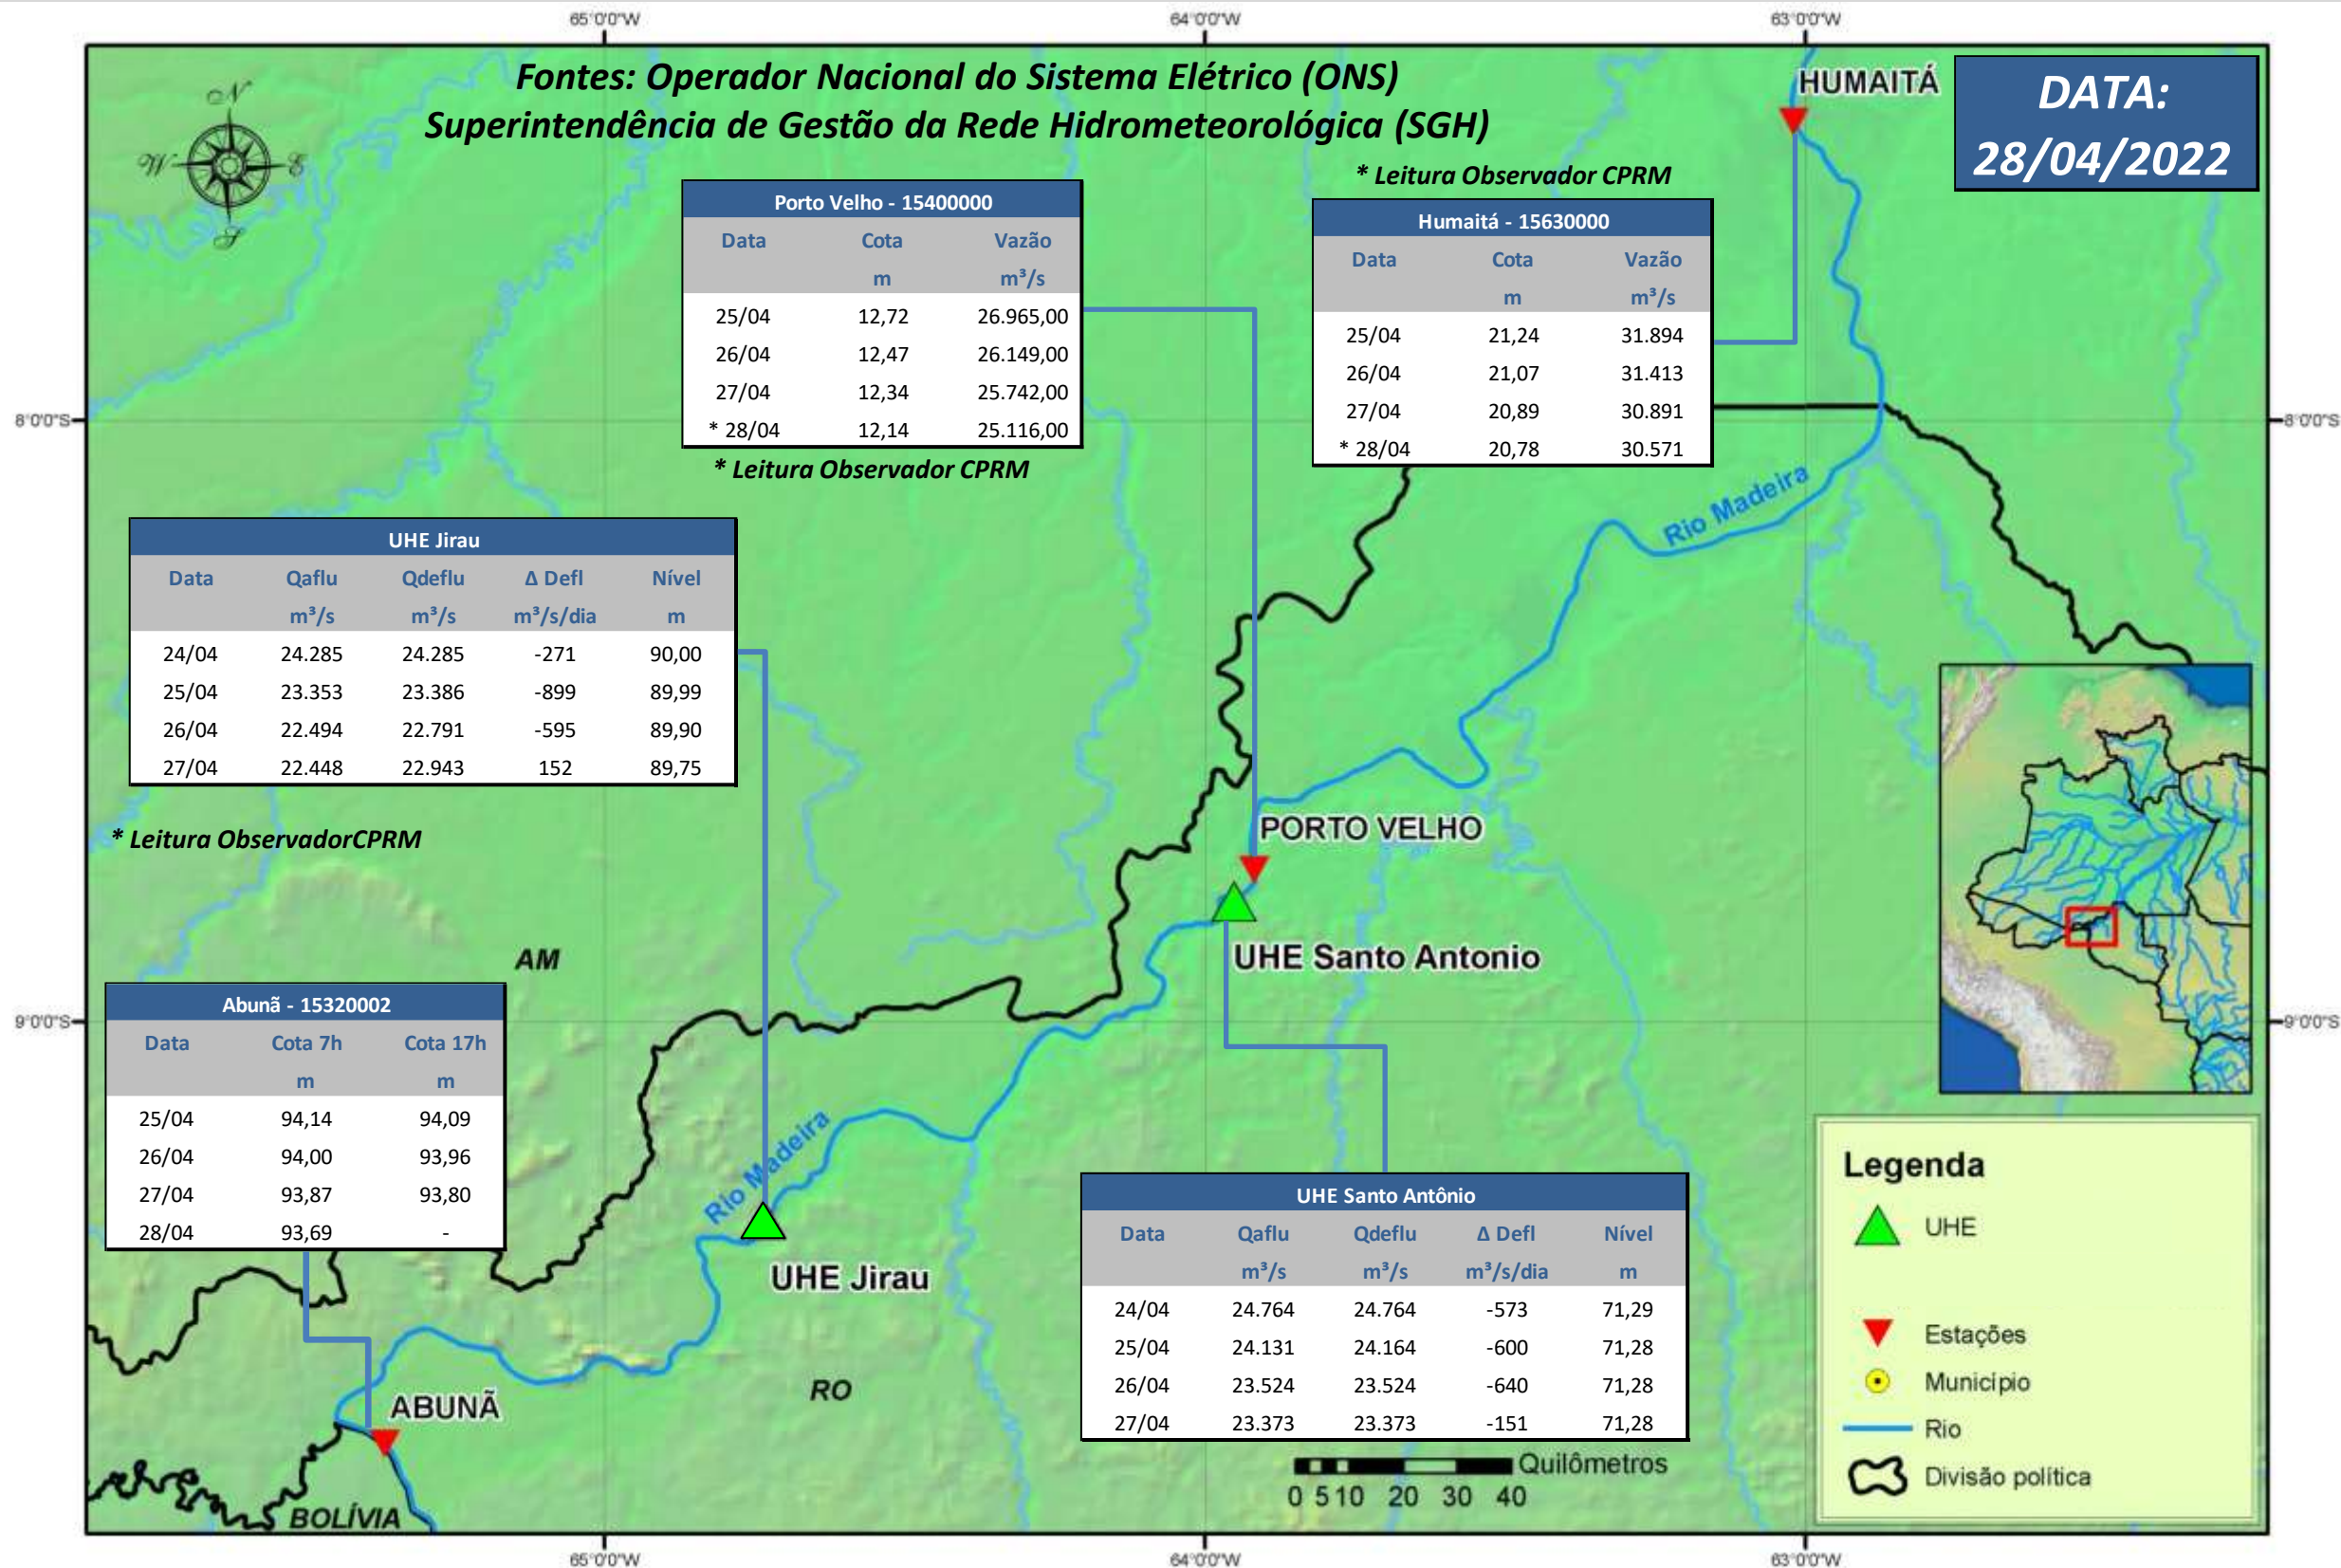

SALA DE SITUAÇÃO

Boletim de acompanhamento da Bacia do Rio Madeira

Para dados mais atualizados das estações fluviométricas acesse: [Telemetria ANA](#)

UHE Jirau

Vazão Natural - 1967-2018 (Permanências diárias)