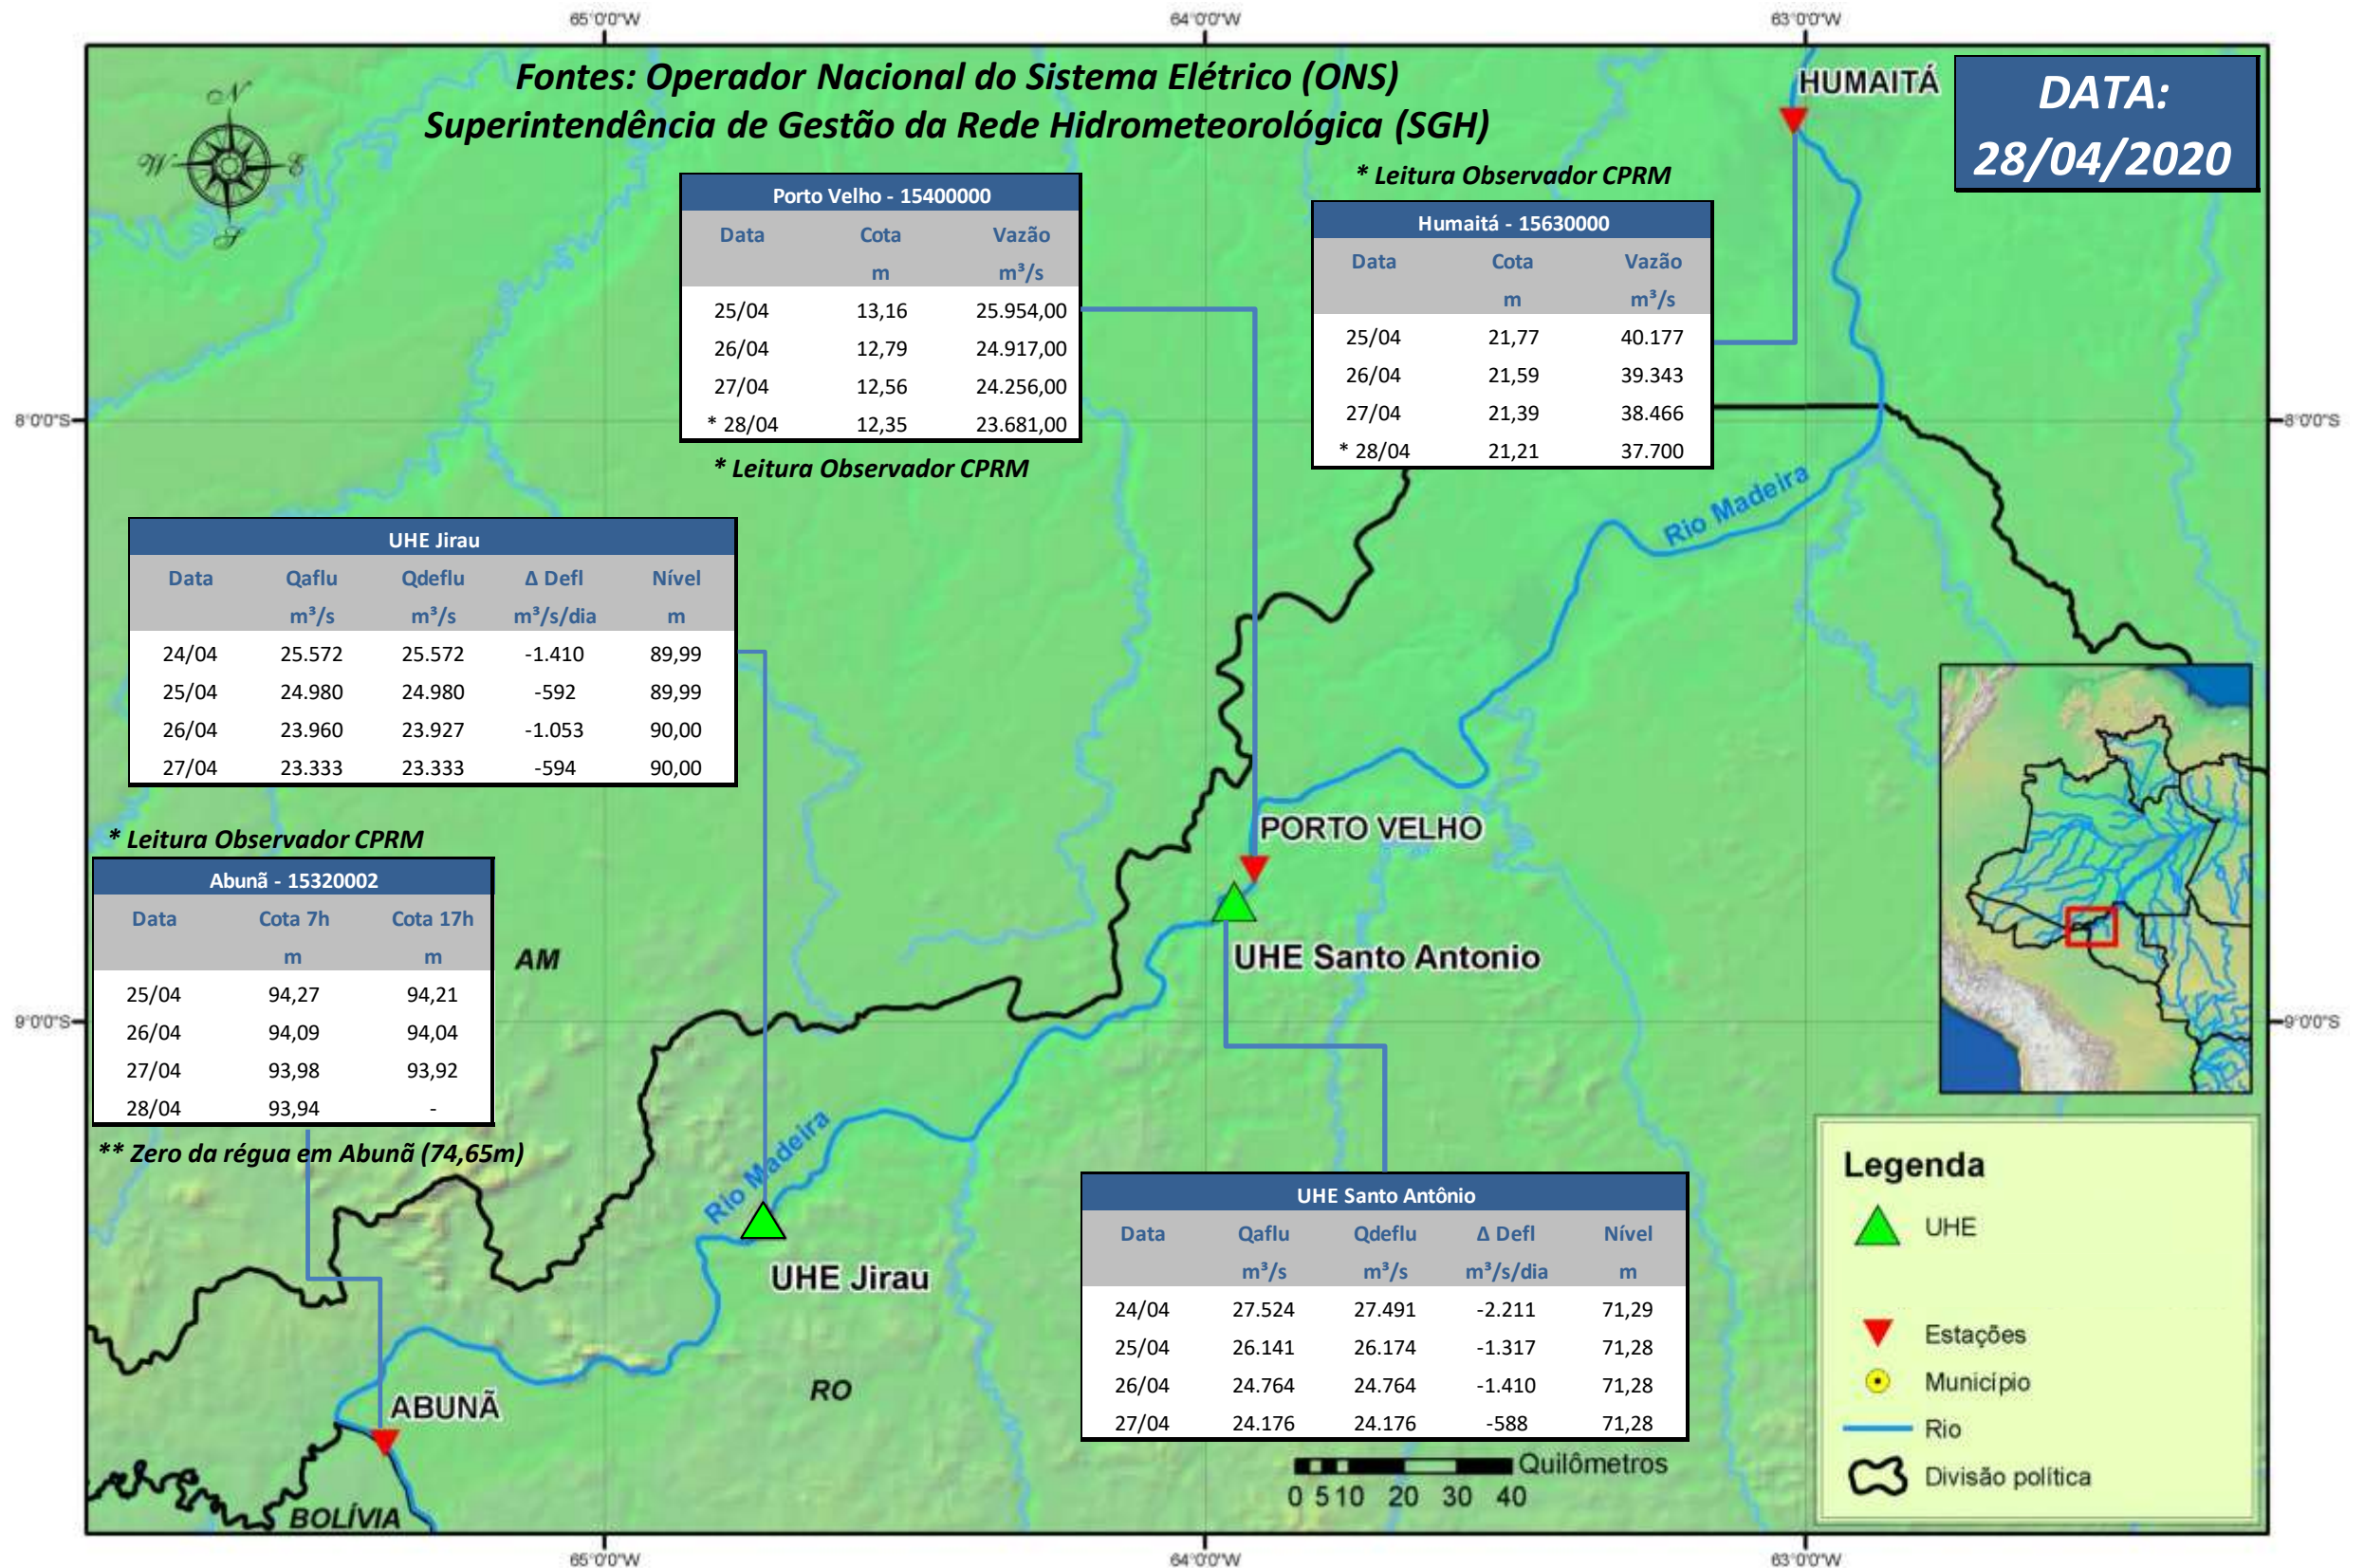

SALA DE SITUAÇÃO

Boletim de acompanhamento da Bacia do Rio Madeira

Para dados mais atualizados das estações fluviométricas acesse: [Telemetria ANA](#)

SALA DE SITUAÇÃO

Boletim de acompanhamento da Bacia do Rio Madeira

UHE Jirau Vazão Natural - 1967-2018 (Permanências diárias)