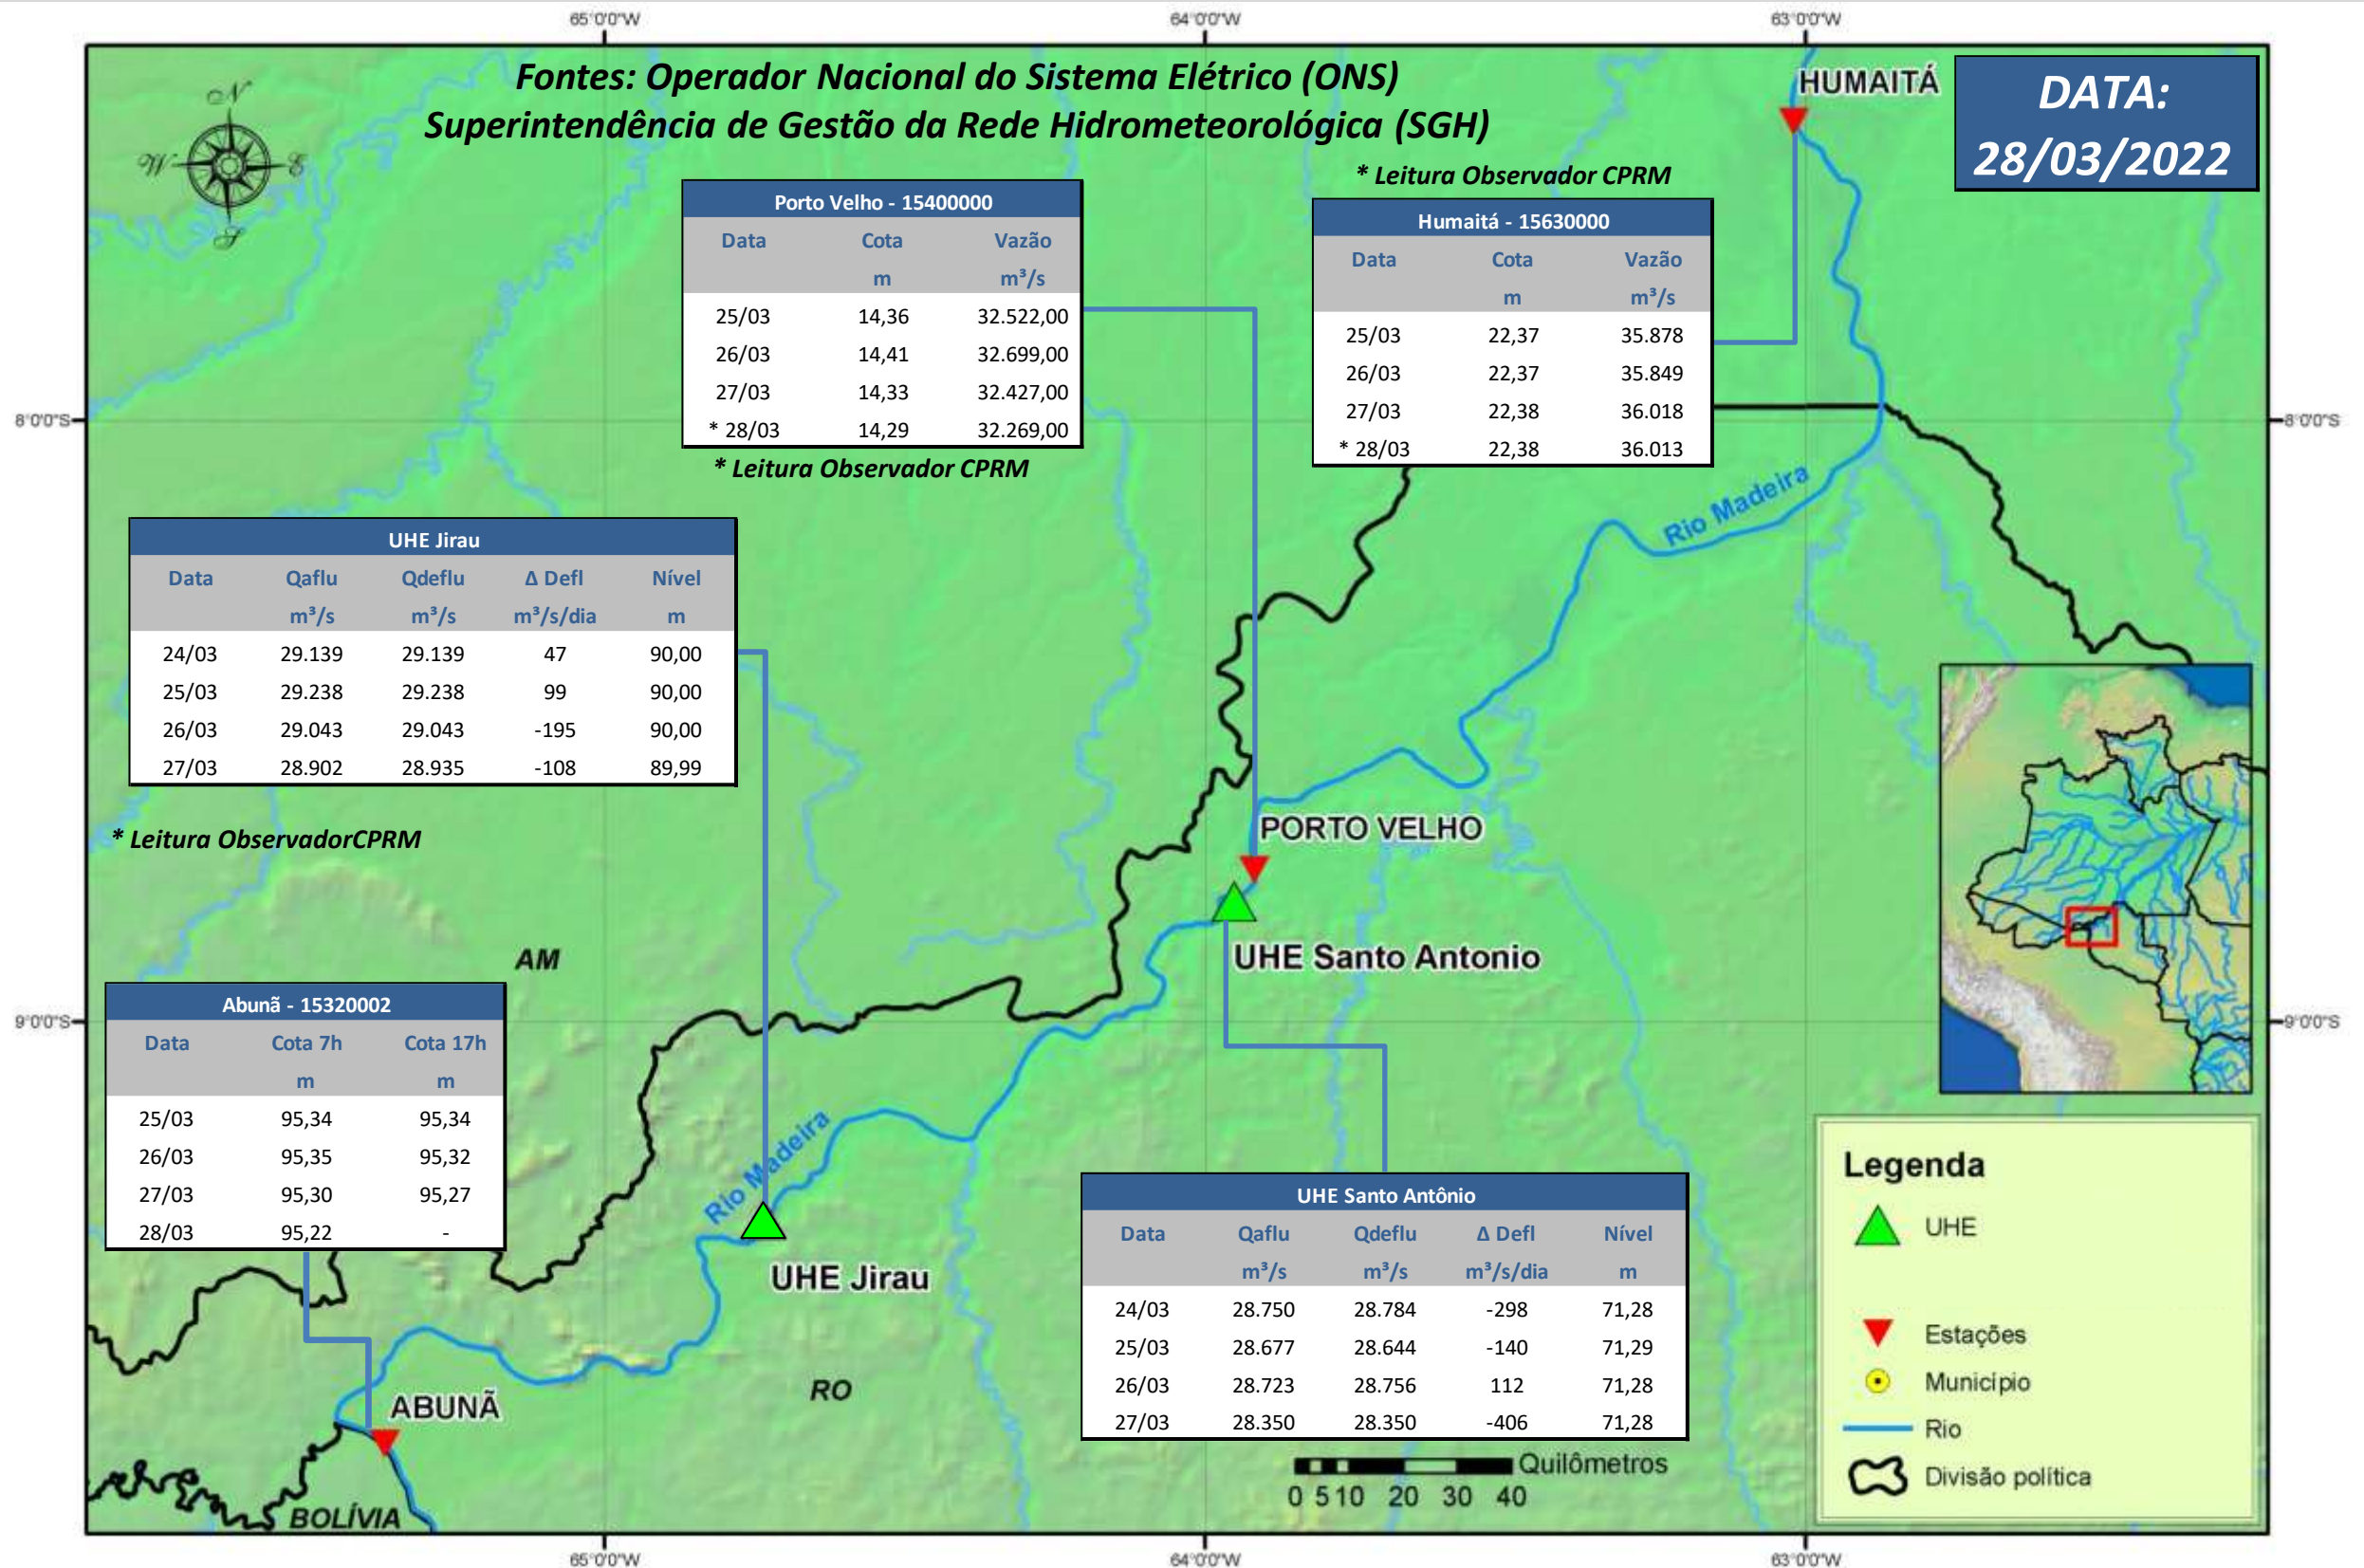

SALA DE SITUAÇÃO

Boletim de acompanhamento da Bacia do Rio Madeira

Para dados mais atualizados das estações fluviométricas acesse: [Telemetria ANA](#)

SALA DE SITUAÇÃO

Boletim de acompanhamento da Bacia do Rio Madeira

UHE Jirau Vazão Natural - 1967-2018 (Permanências diárias)