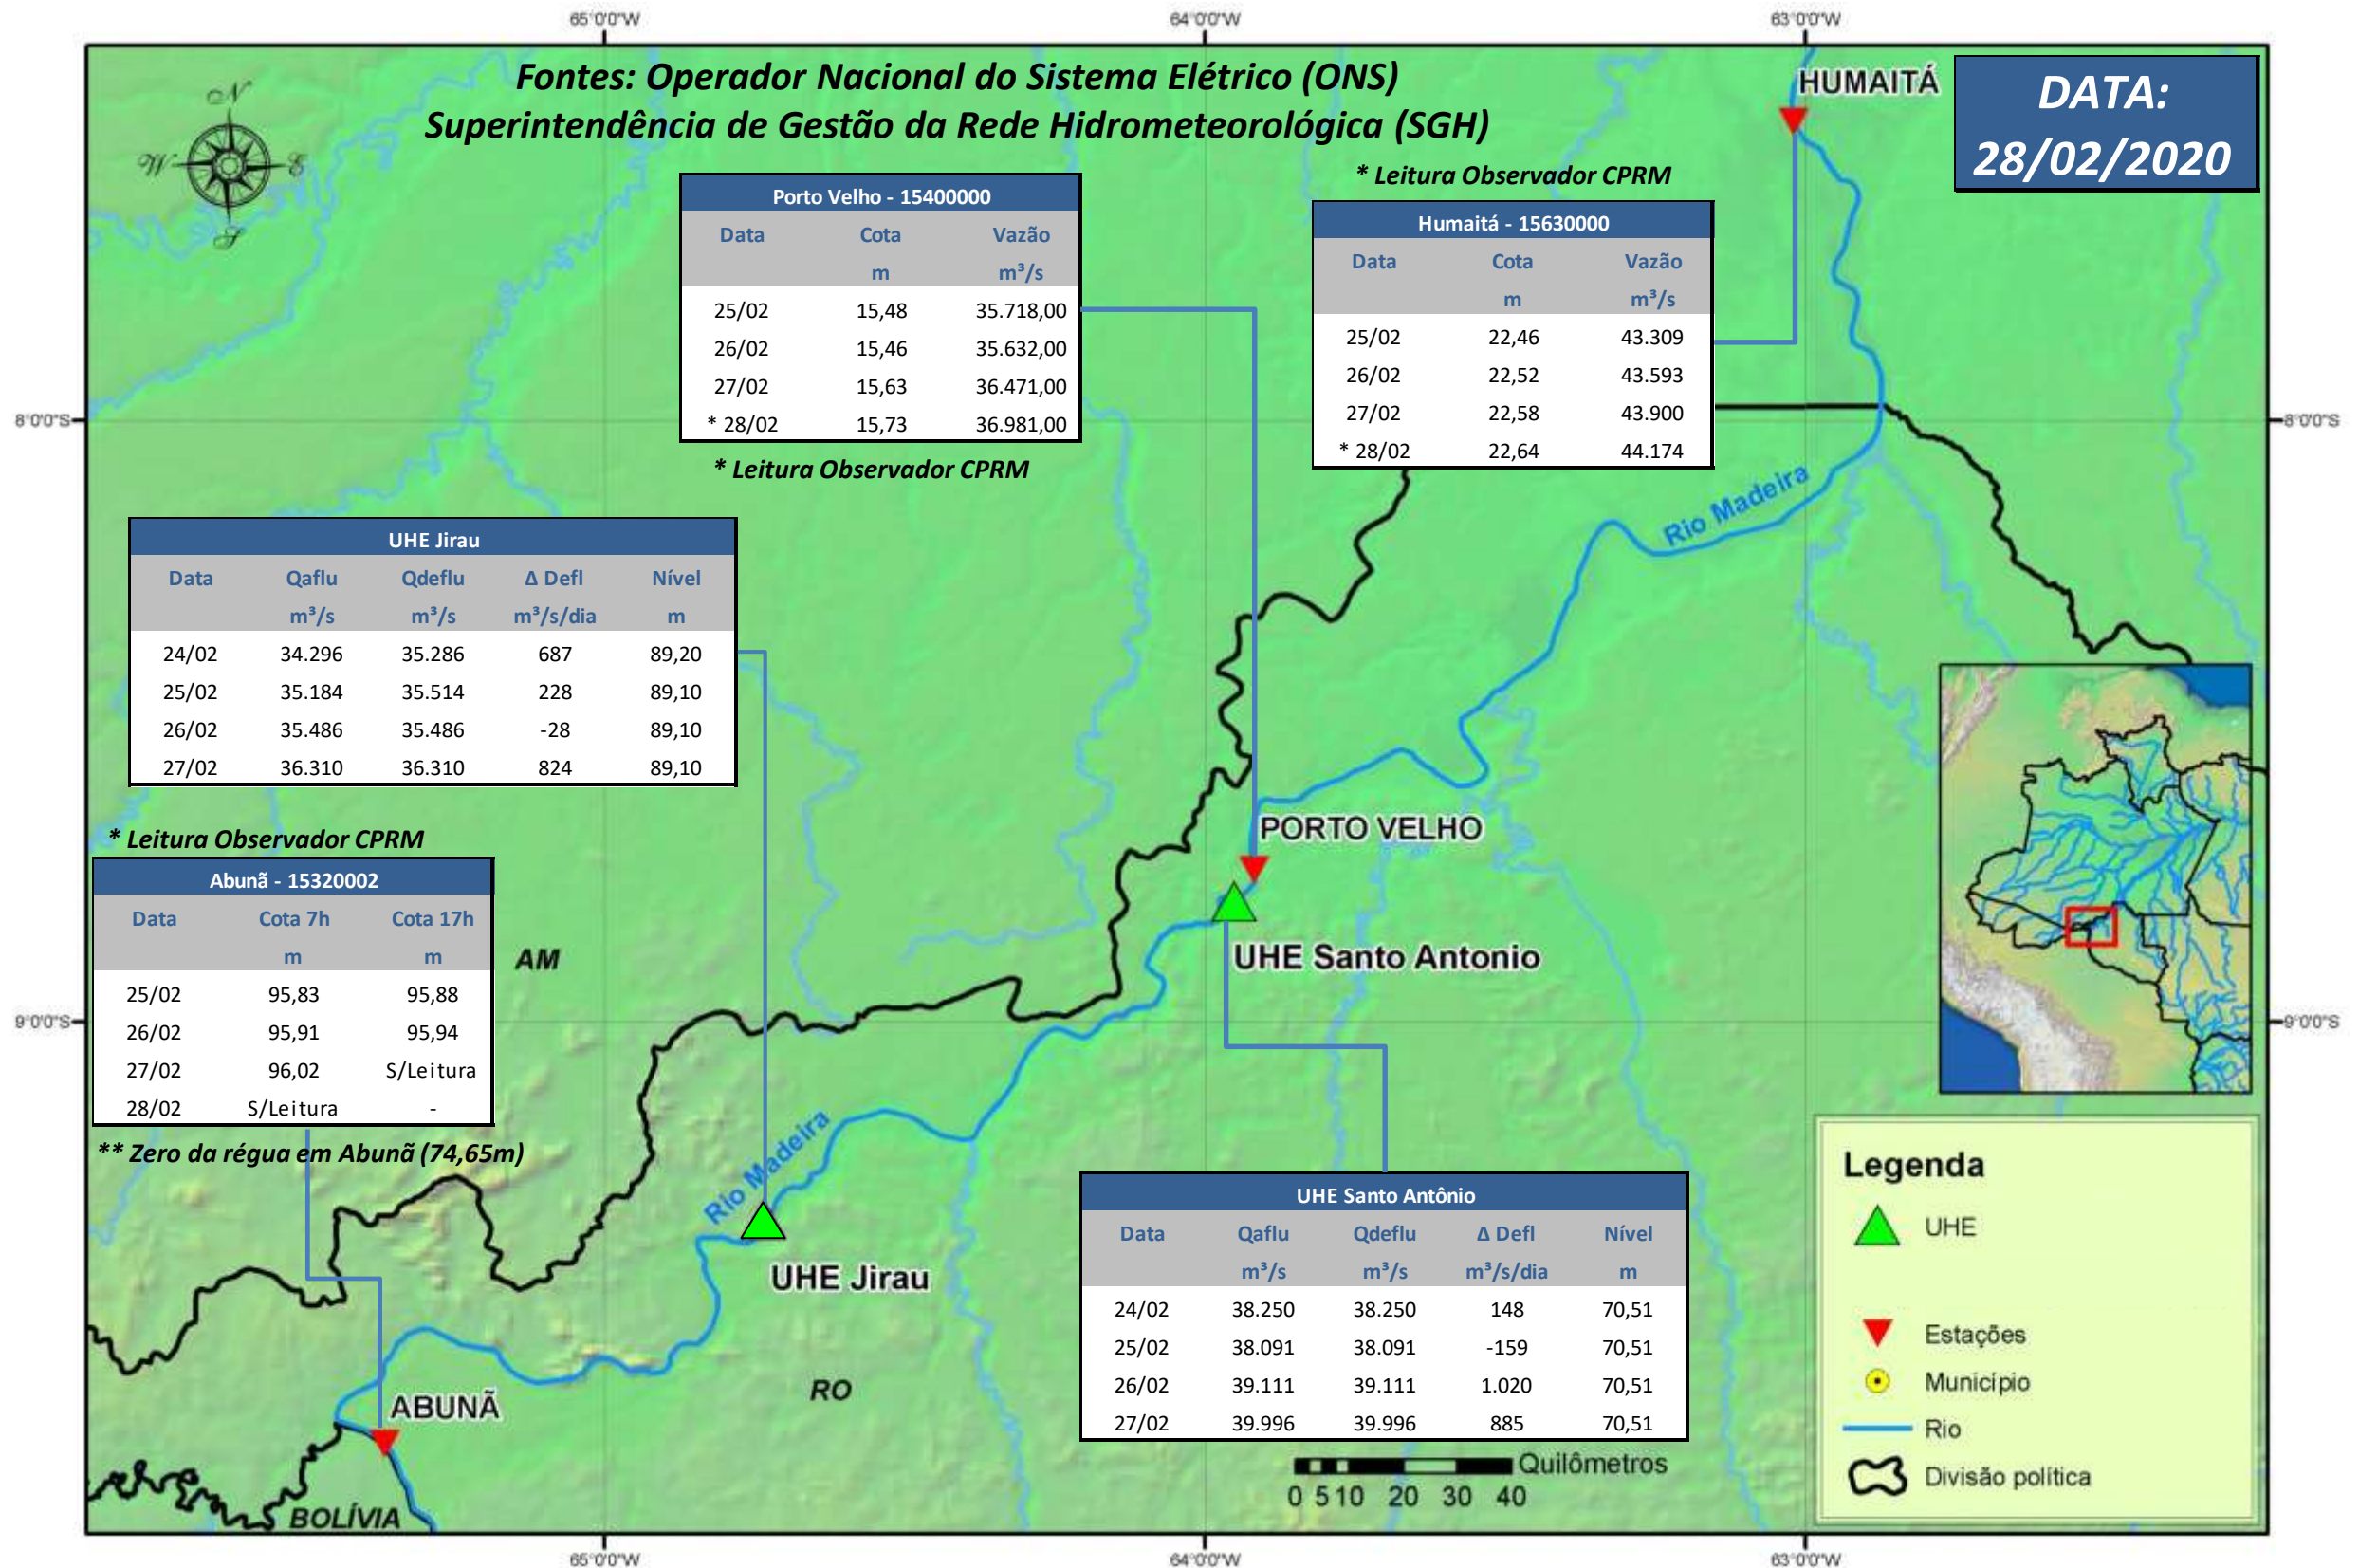

# SALA DE SITUAÇÃO

## Boletim de acompanhamento da Bacia do Rio Madeira

Para dados mais atualizados das estações fluviométricas acesse: [Telemetria ANA](#)

# SALA DE SITUAÇÃO

Boletim de acompanhamento da Bacia do Rio Madeira

## UHE Jirau Vazão Natural - 1967-2018 (Permanências diárias)