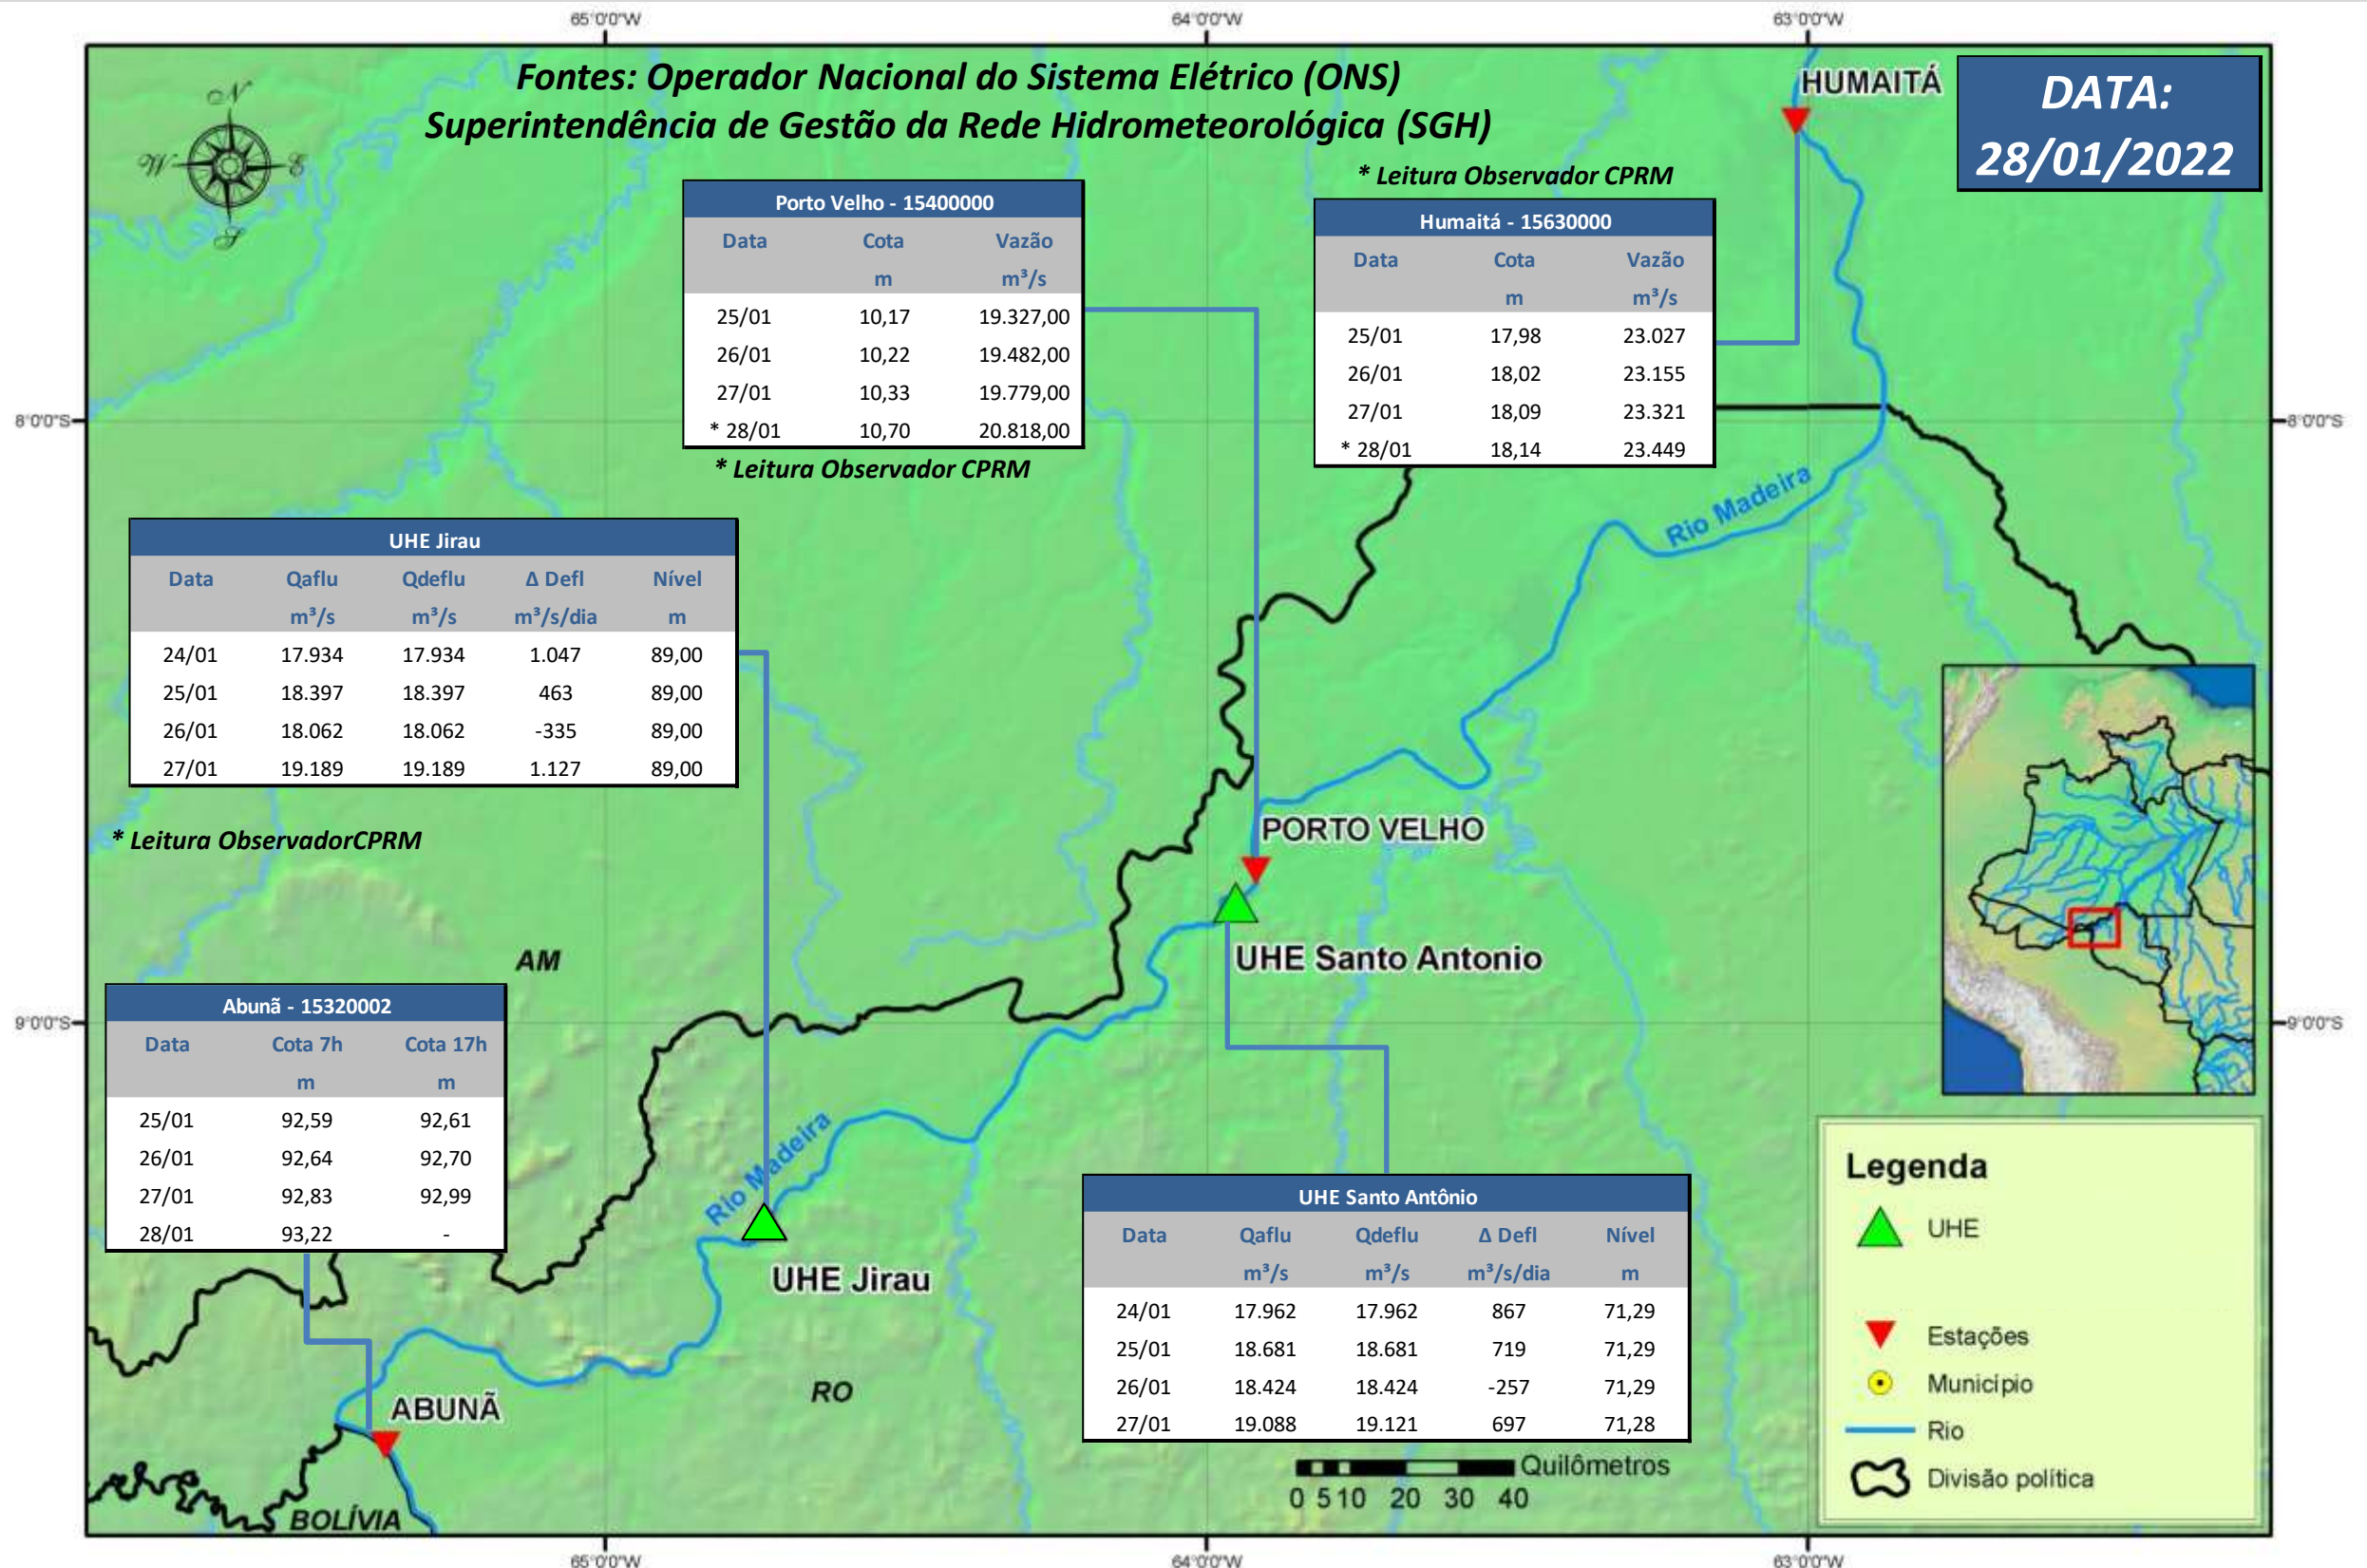

SALA DE SITUAÇÃO

Boletim de acompanhamento da Bacia do Rio Madeira

Para dados mais atualizados das estações fluviométricas acesse: [Telemetria ANA](#)

SALA DE SITUAÇÃO

Boletim de acompanhamento da Bacia do Rio Madeira

UHE Jirau Vazão Natural - 1967-2018 (Permanências diárias)