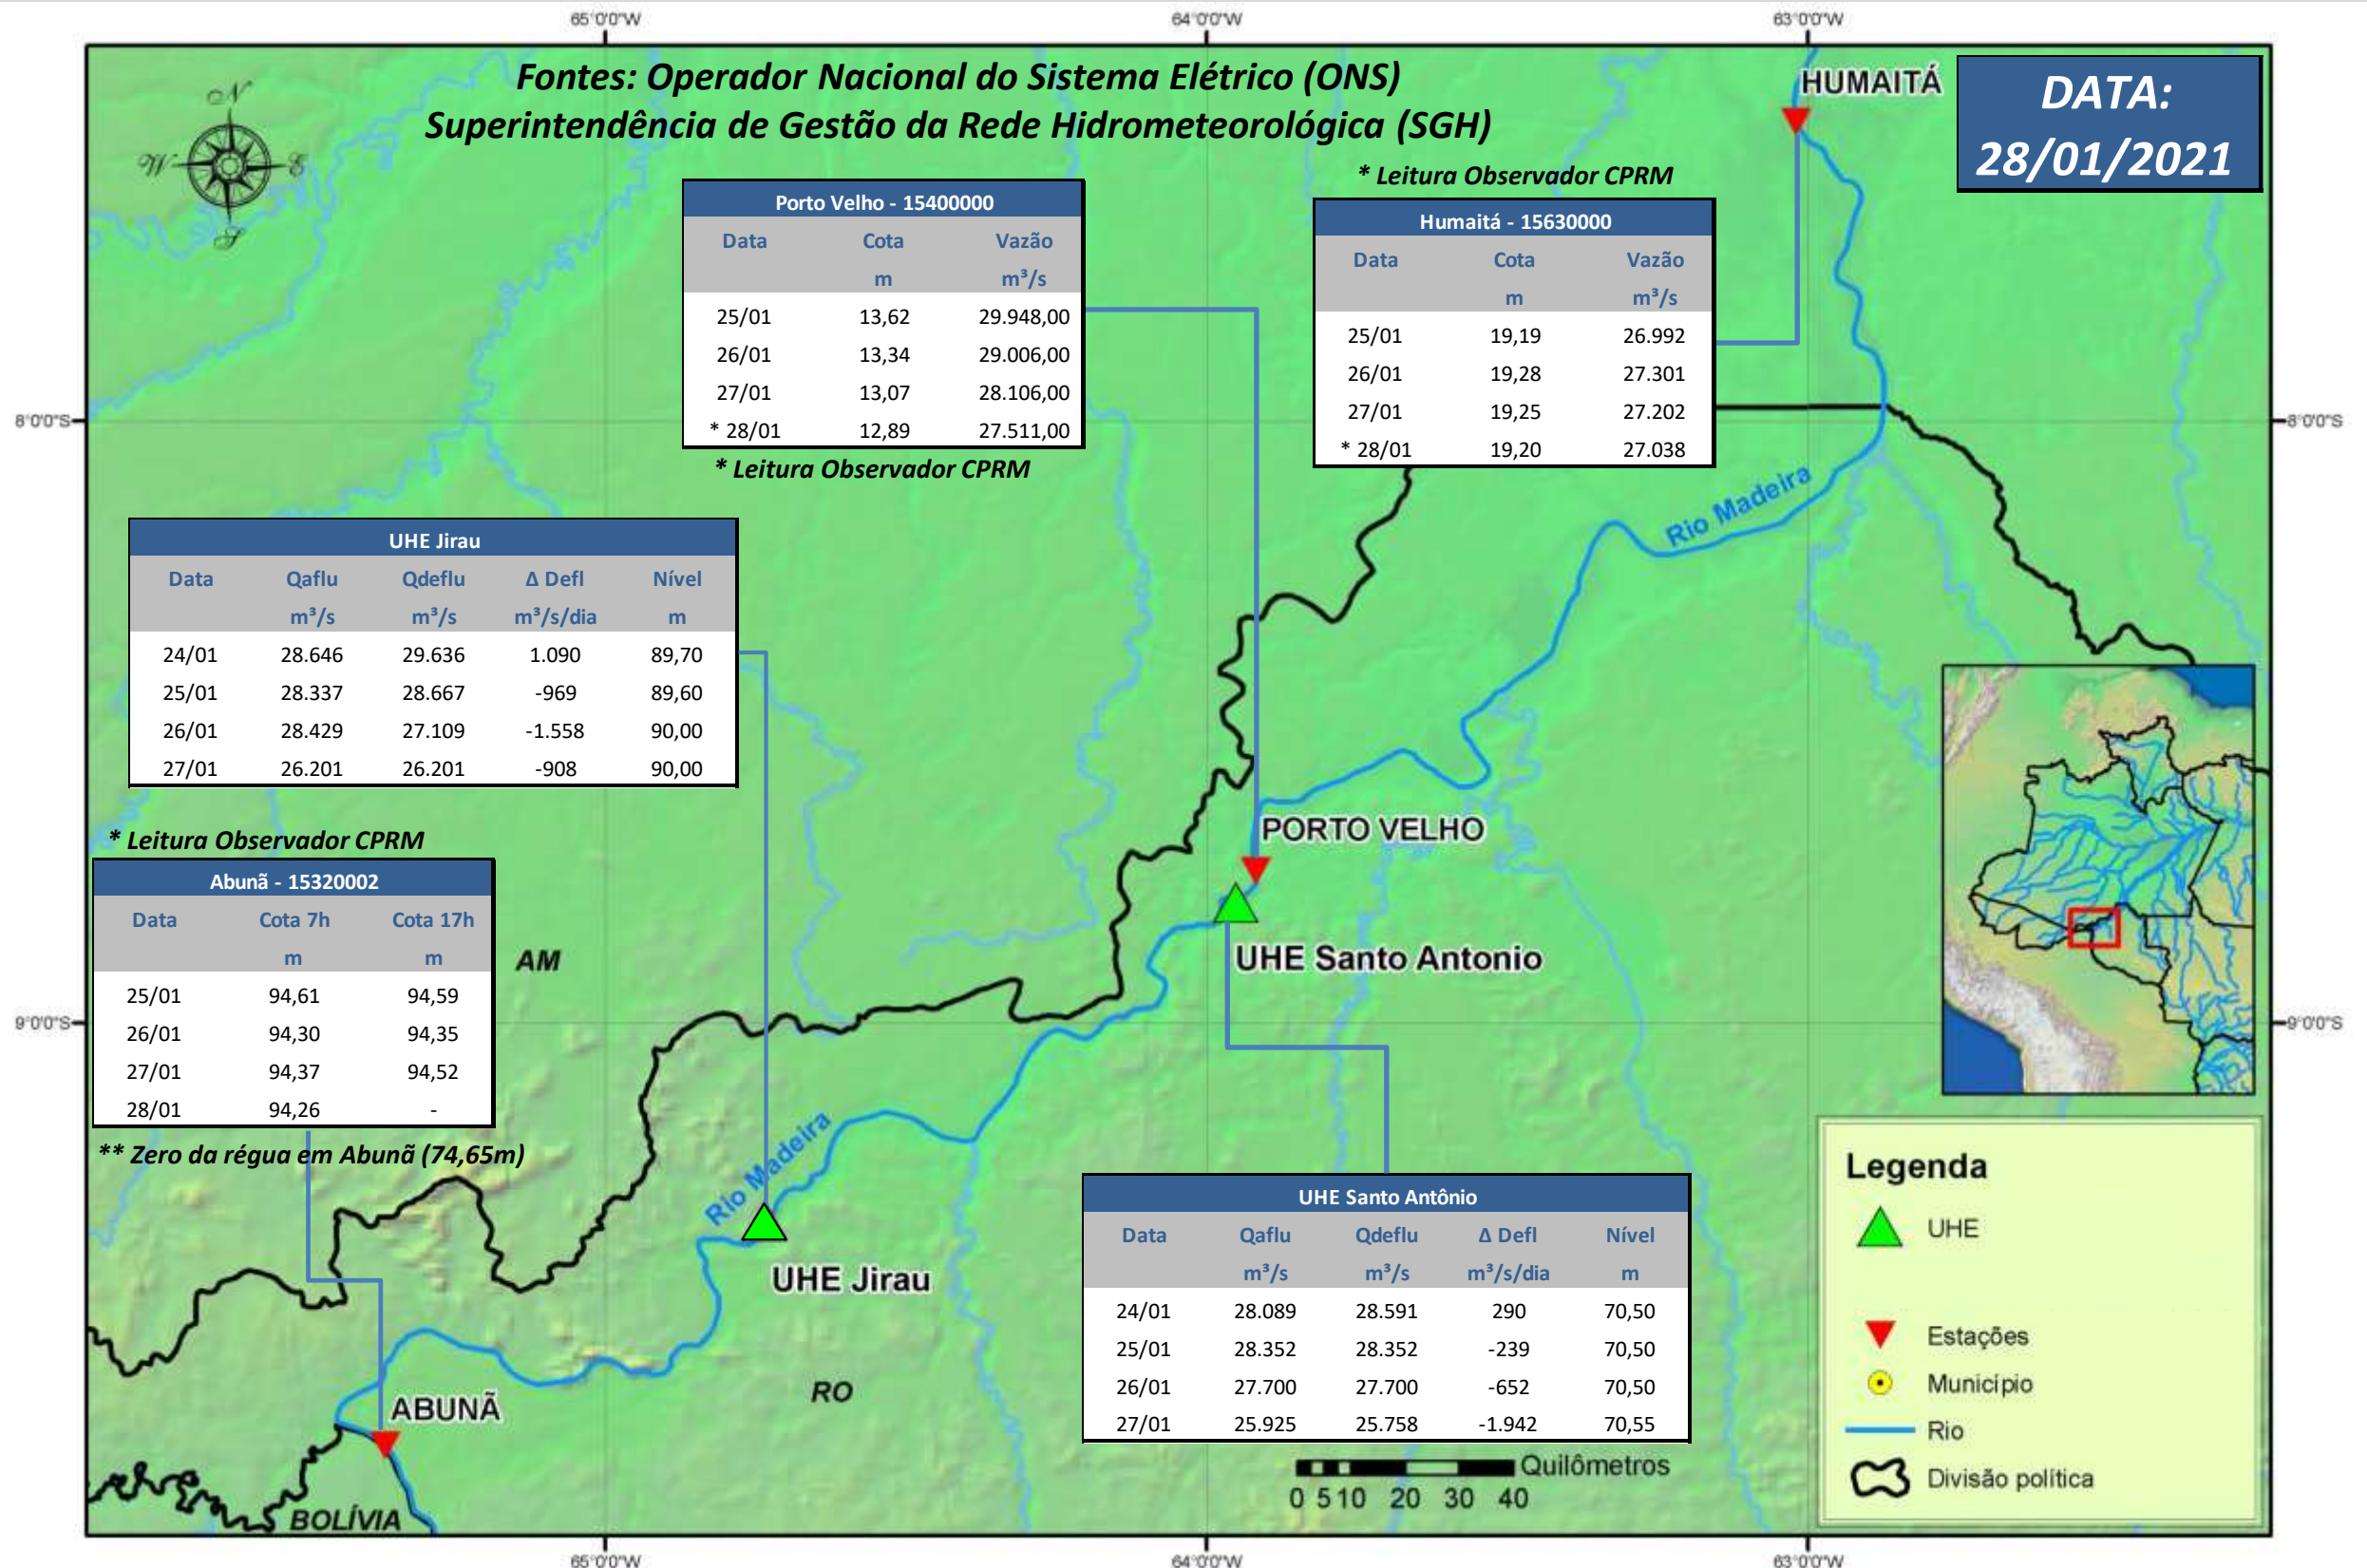

# SALA DE SITUAÇÃO

## Boletim de acompanhamento da Bacia do Rio Madeira

Para dados mais atualizados das estações fluviométricas acesse: [Telemetria ANA](#)

# SALA DE SITUAÇÃO

Boletim de acompanhamento da Bacia do Rio Madeira

## UHE Jirau Vazão Natural - 1967-2018 (Permanências diárias)