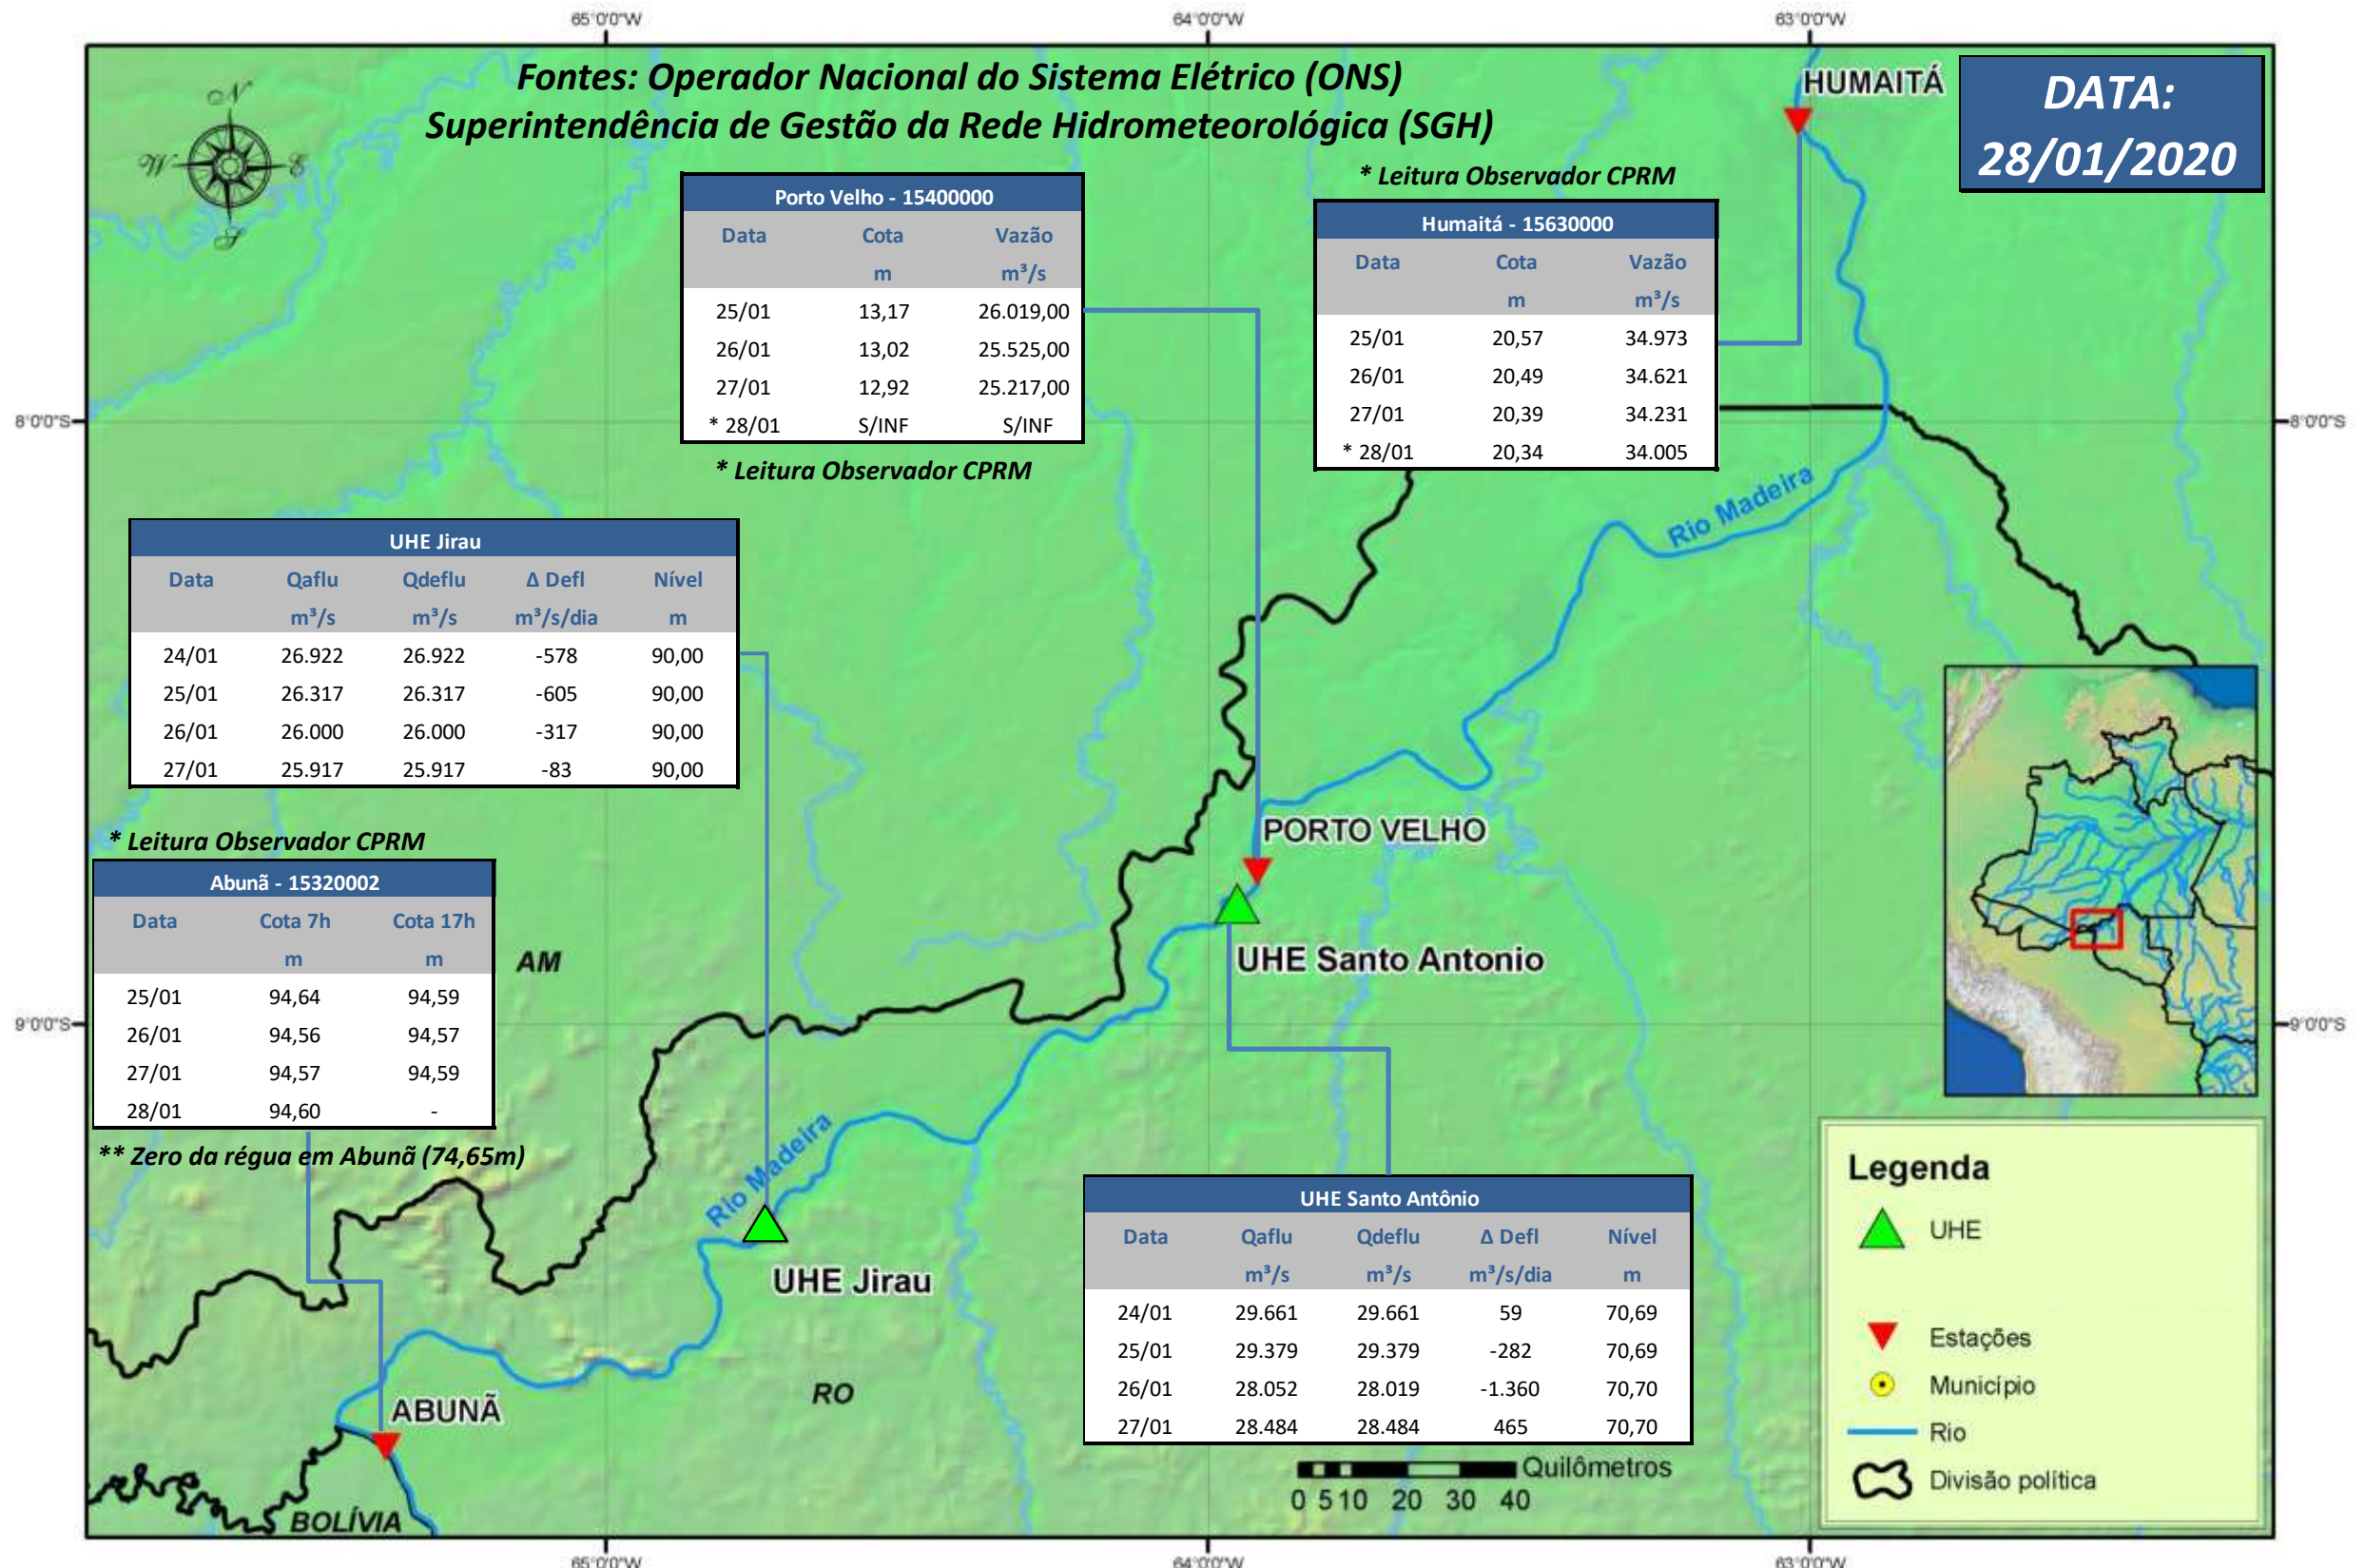

SALA DE SITUAÇÃO

Boletim de acompanhamento da Bacia do Rio Madeira

Para dados mais atualizados das estações fluviométricas acesse: [Telemetria ANA](#)

SALA DE SITUAÇÃO

Boletim de acompanhamento da Bacia do Rio Madeira

UHE Jirau Vazão Natural - 1967-2018 (Permanências diárias)