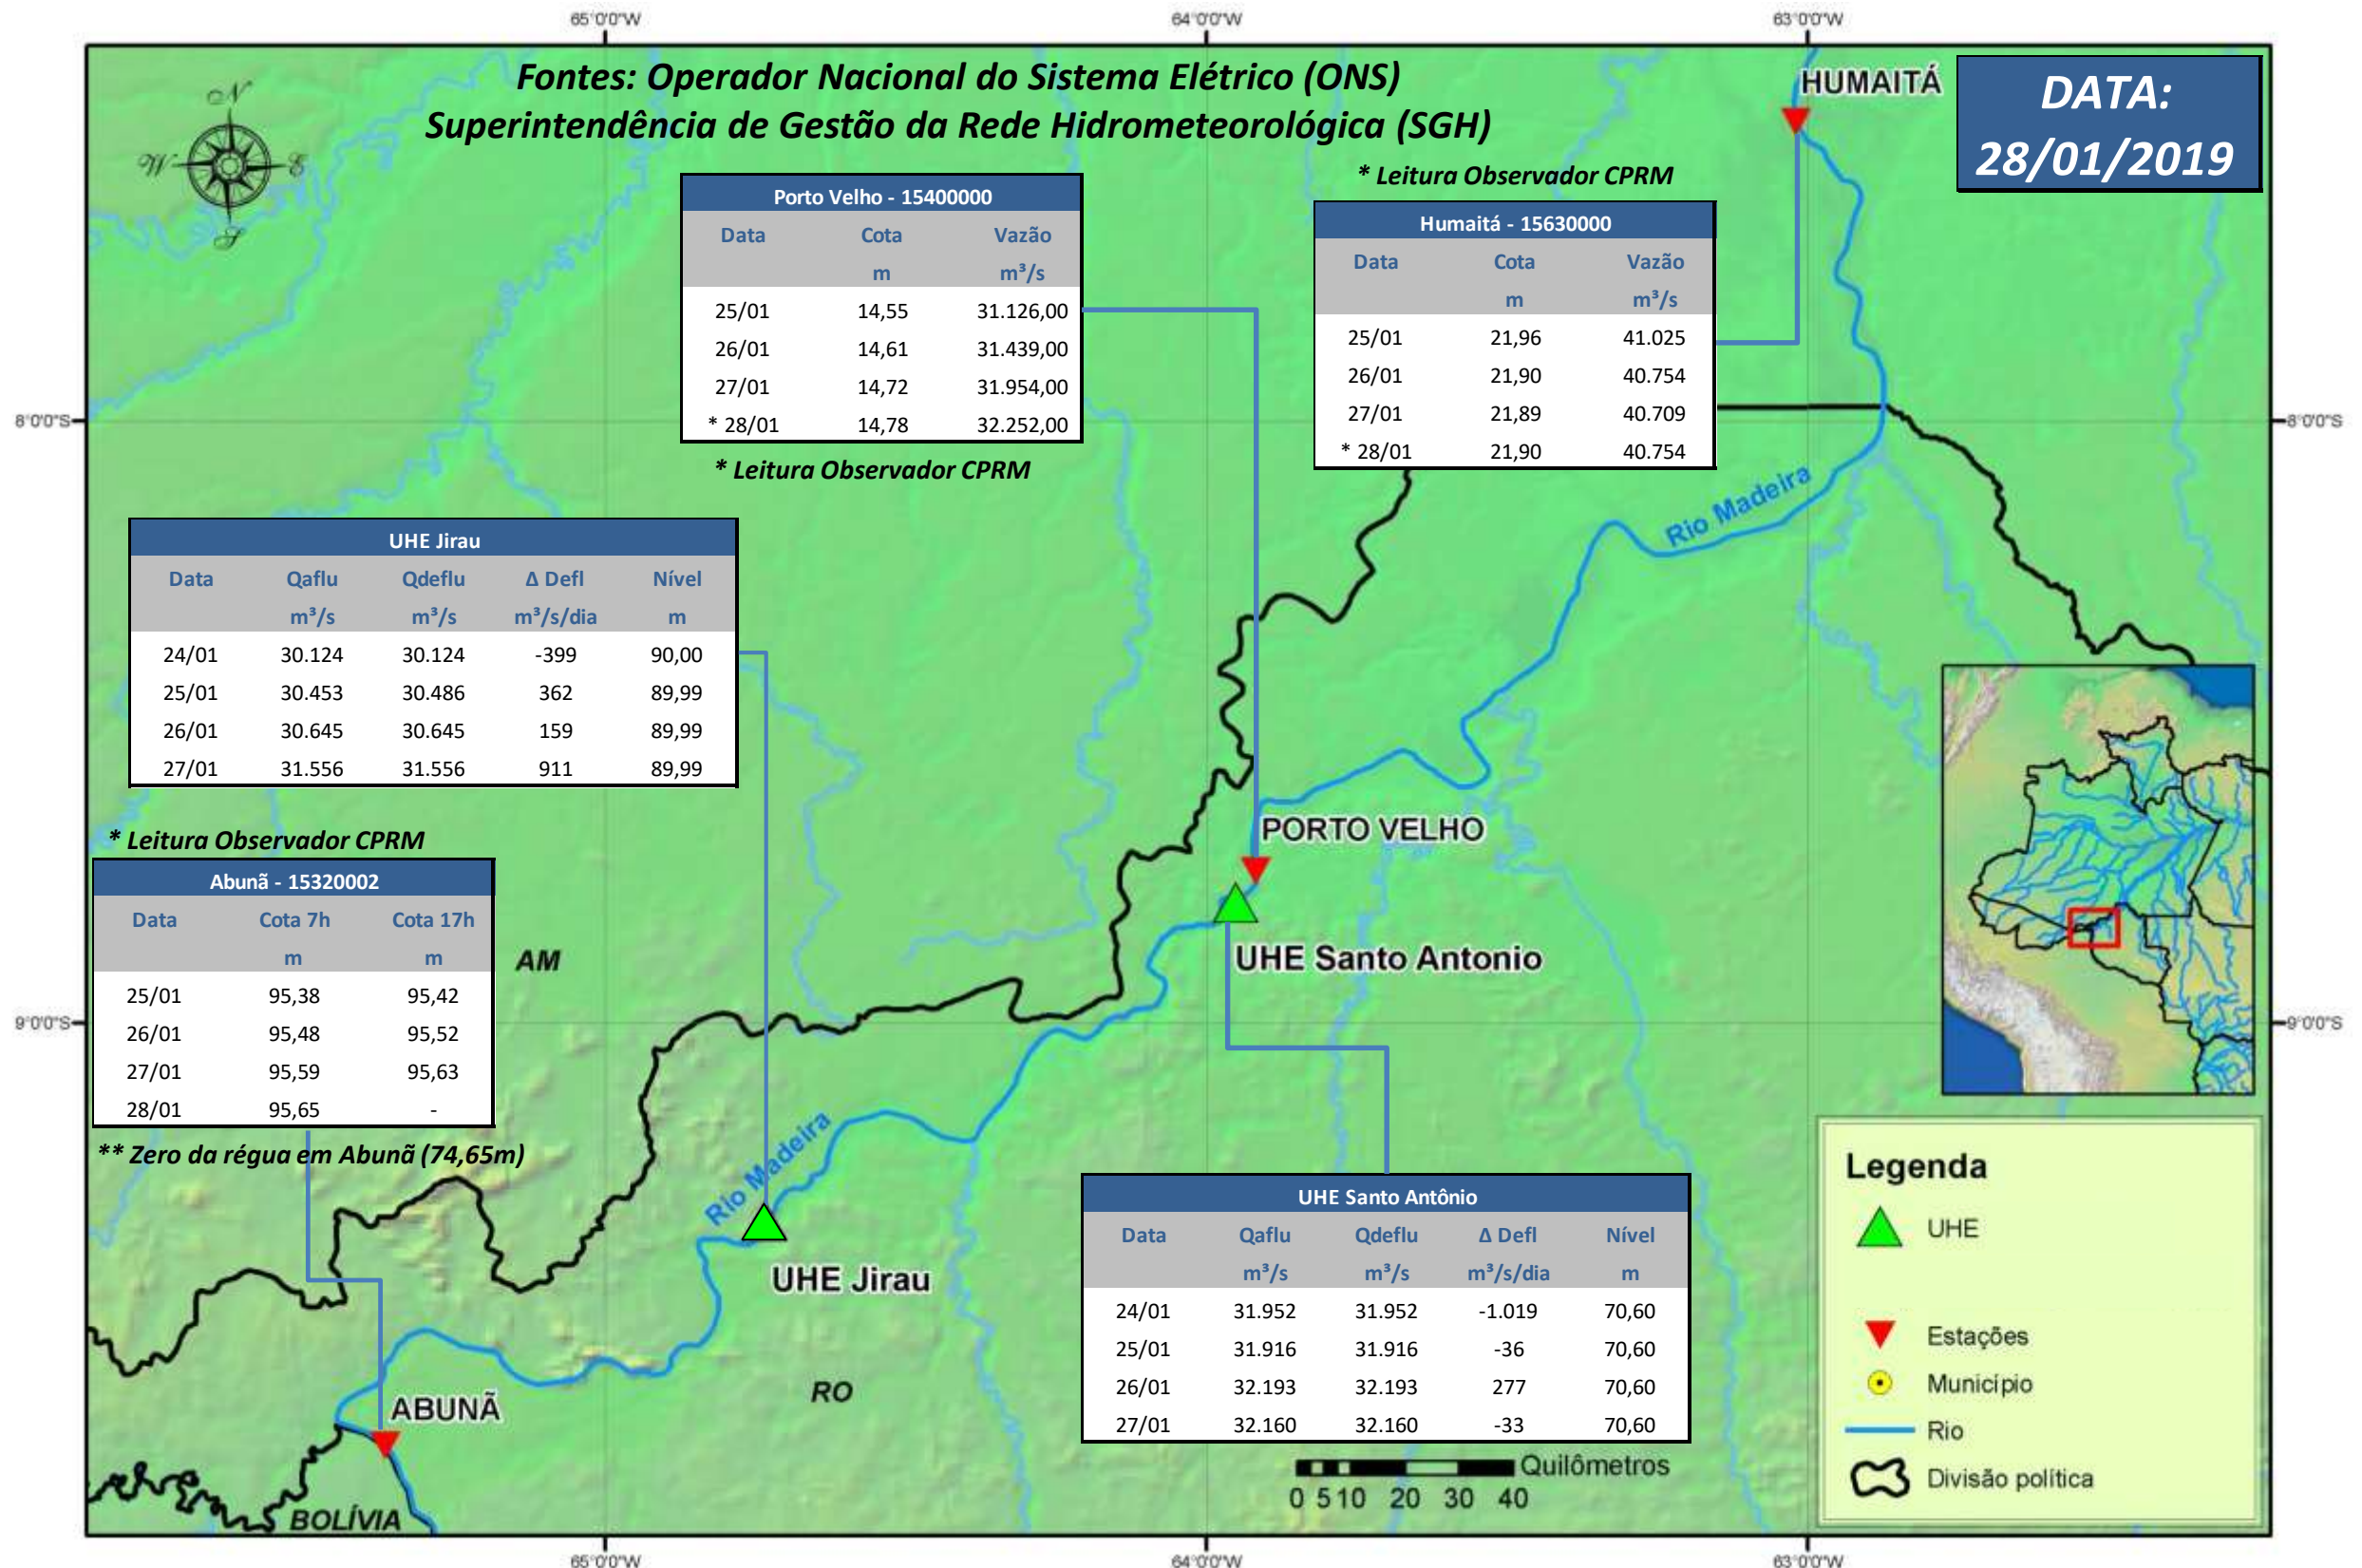

SALA DE SITUAÇÃO

Boletim de acompanhamento da Bacia do Rio Madeira

Para dados mais atualizados das estações fluviométricas acesse: [Telemetria ANA](#)

SALA DE SITUAÇÃO

Boletim de acompanhamento da Bacia do Rio Madeira

UHE Jirau Vazão Natural - 1967-2018 (Permanências diárias)