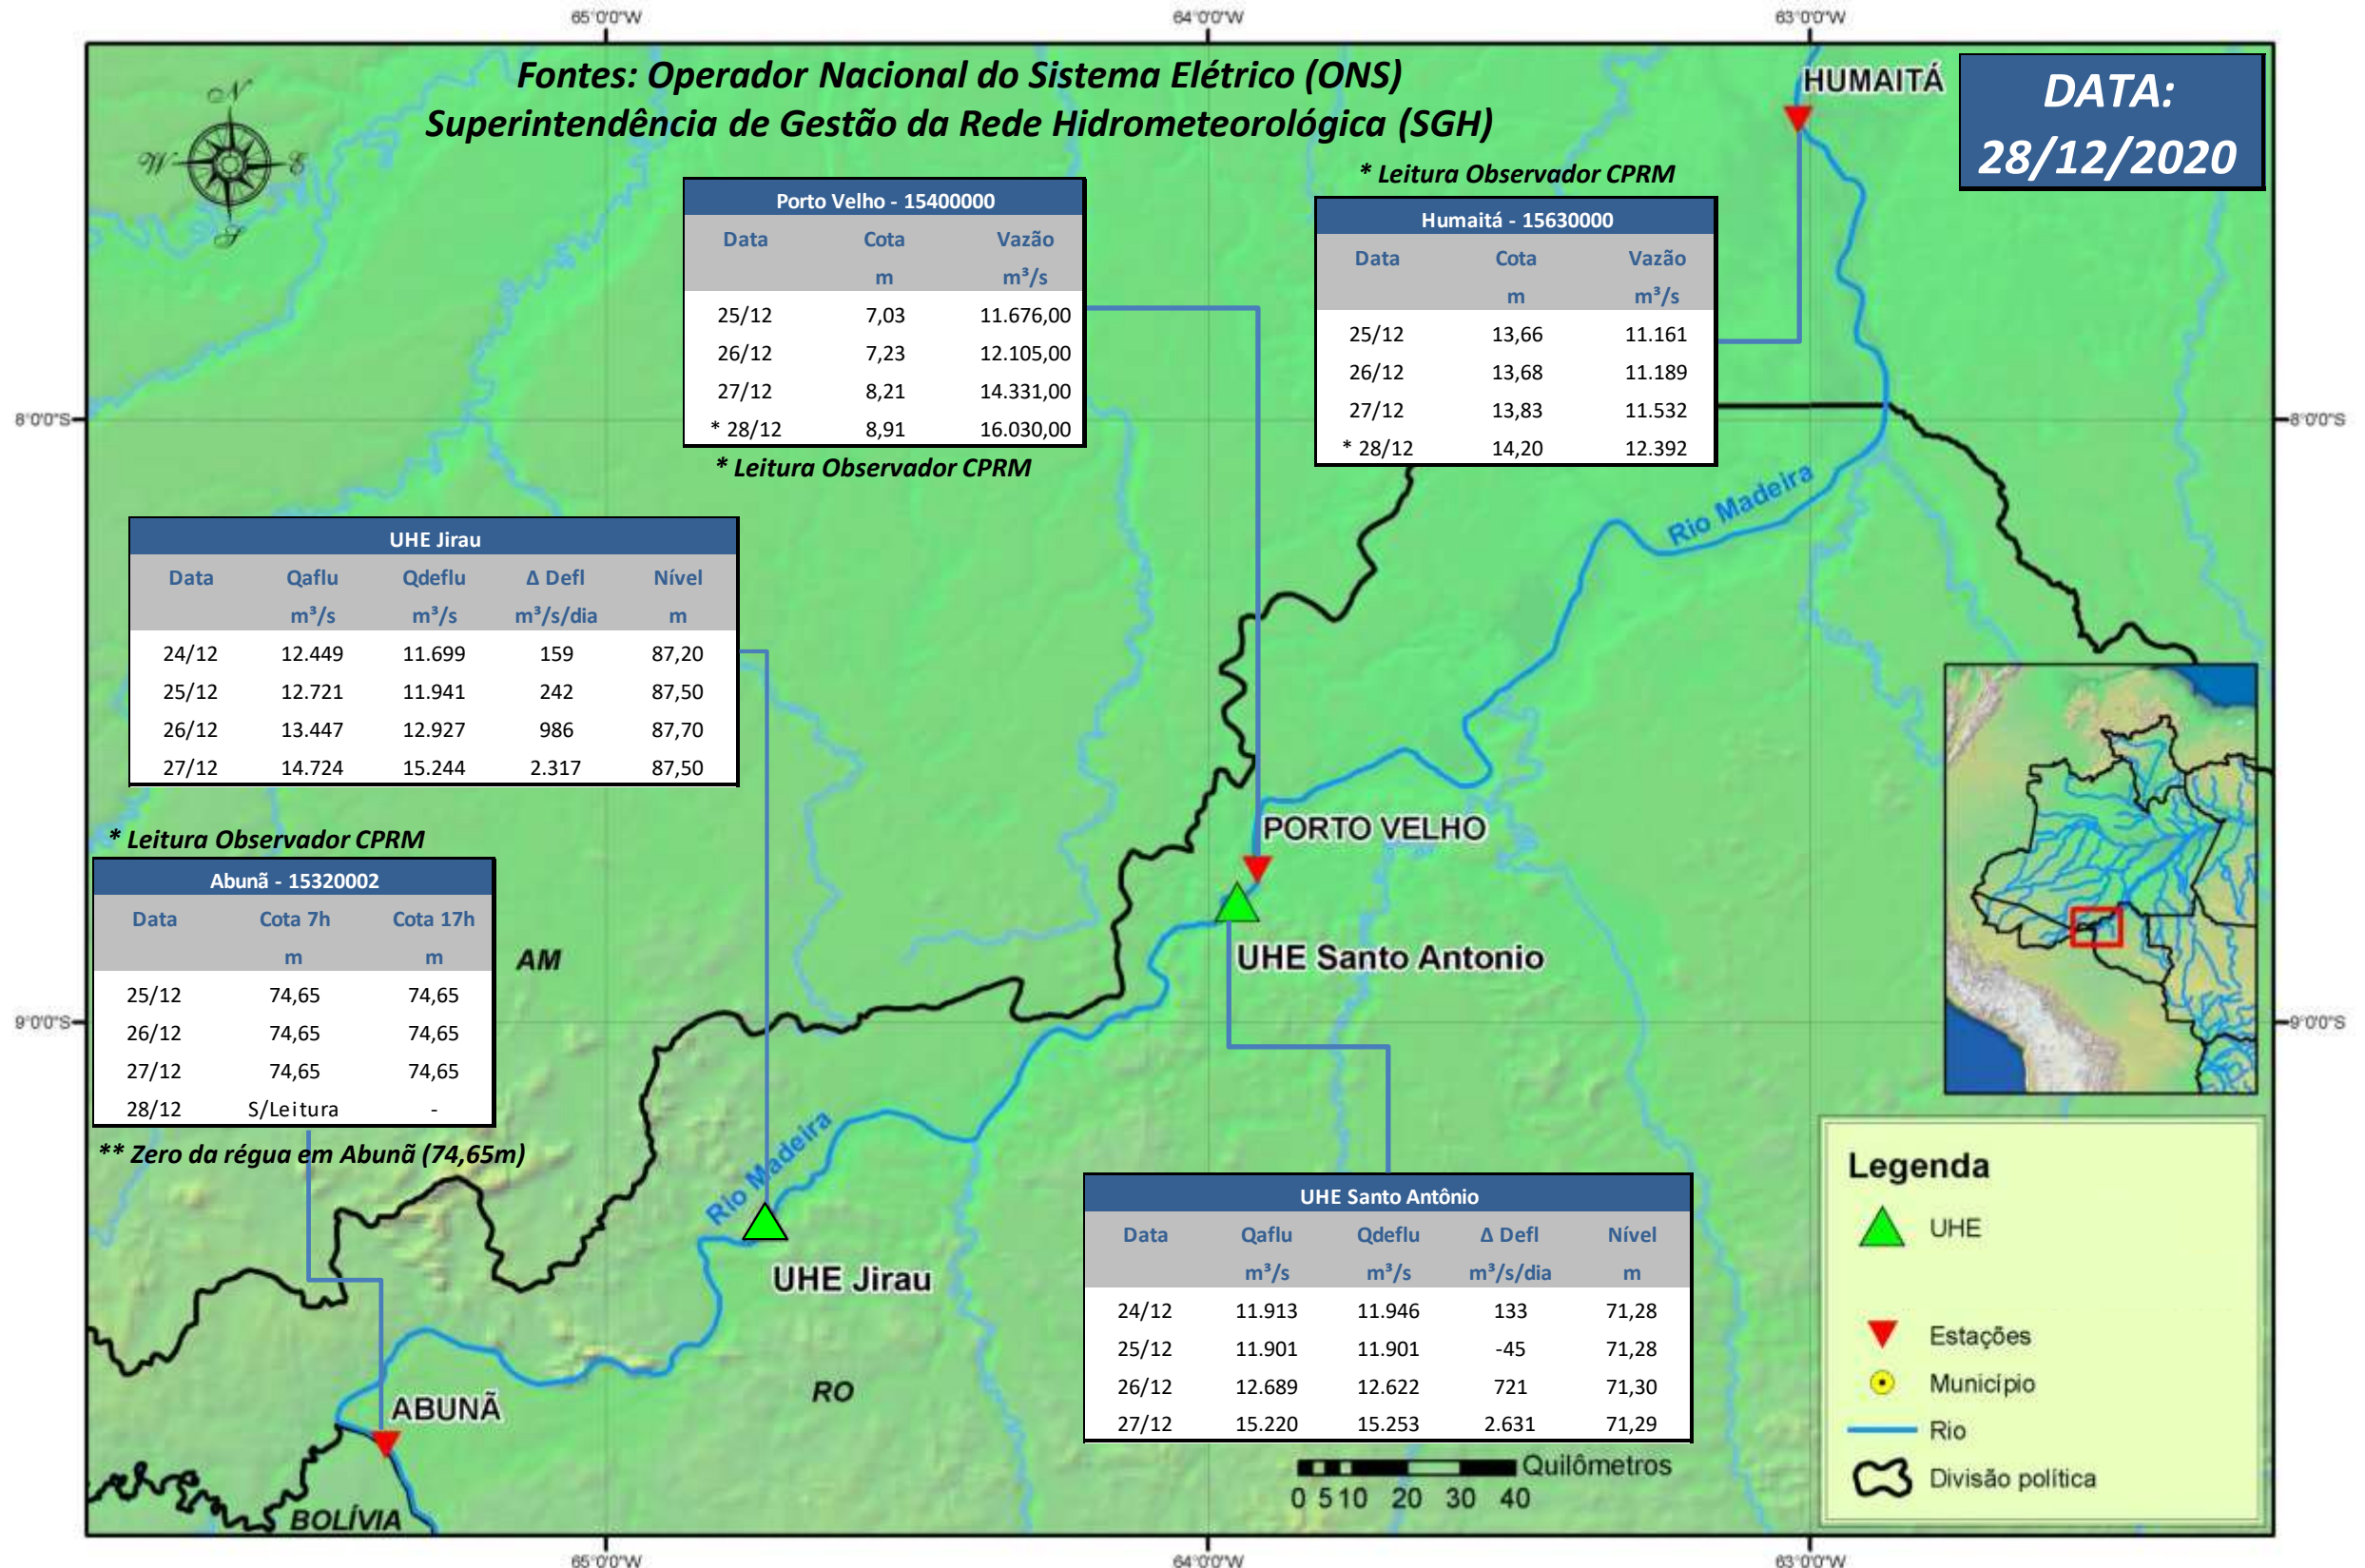

SALA DE SITUAÇÃO

Boletim de acompanhamento da Bacia do Rio Madeira

Para dados mais atualizados das estações fluviométricas acesse: [Telemetria ANA](#)

SALA DE SITUAÇÃO

Boletim de acompanhamento da Bacia do Rio Madeira

UHE Jirau Vazão Natural - 1967-2018 (Permanências diárias)