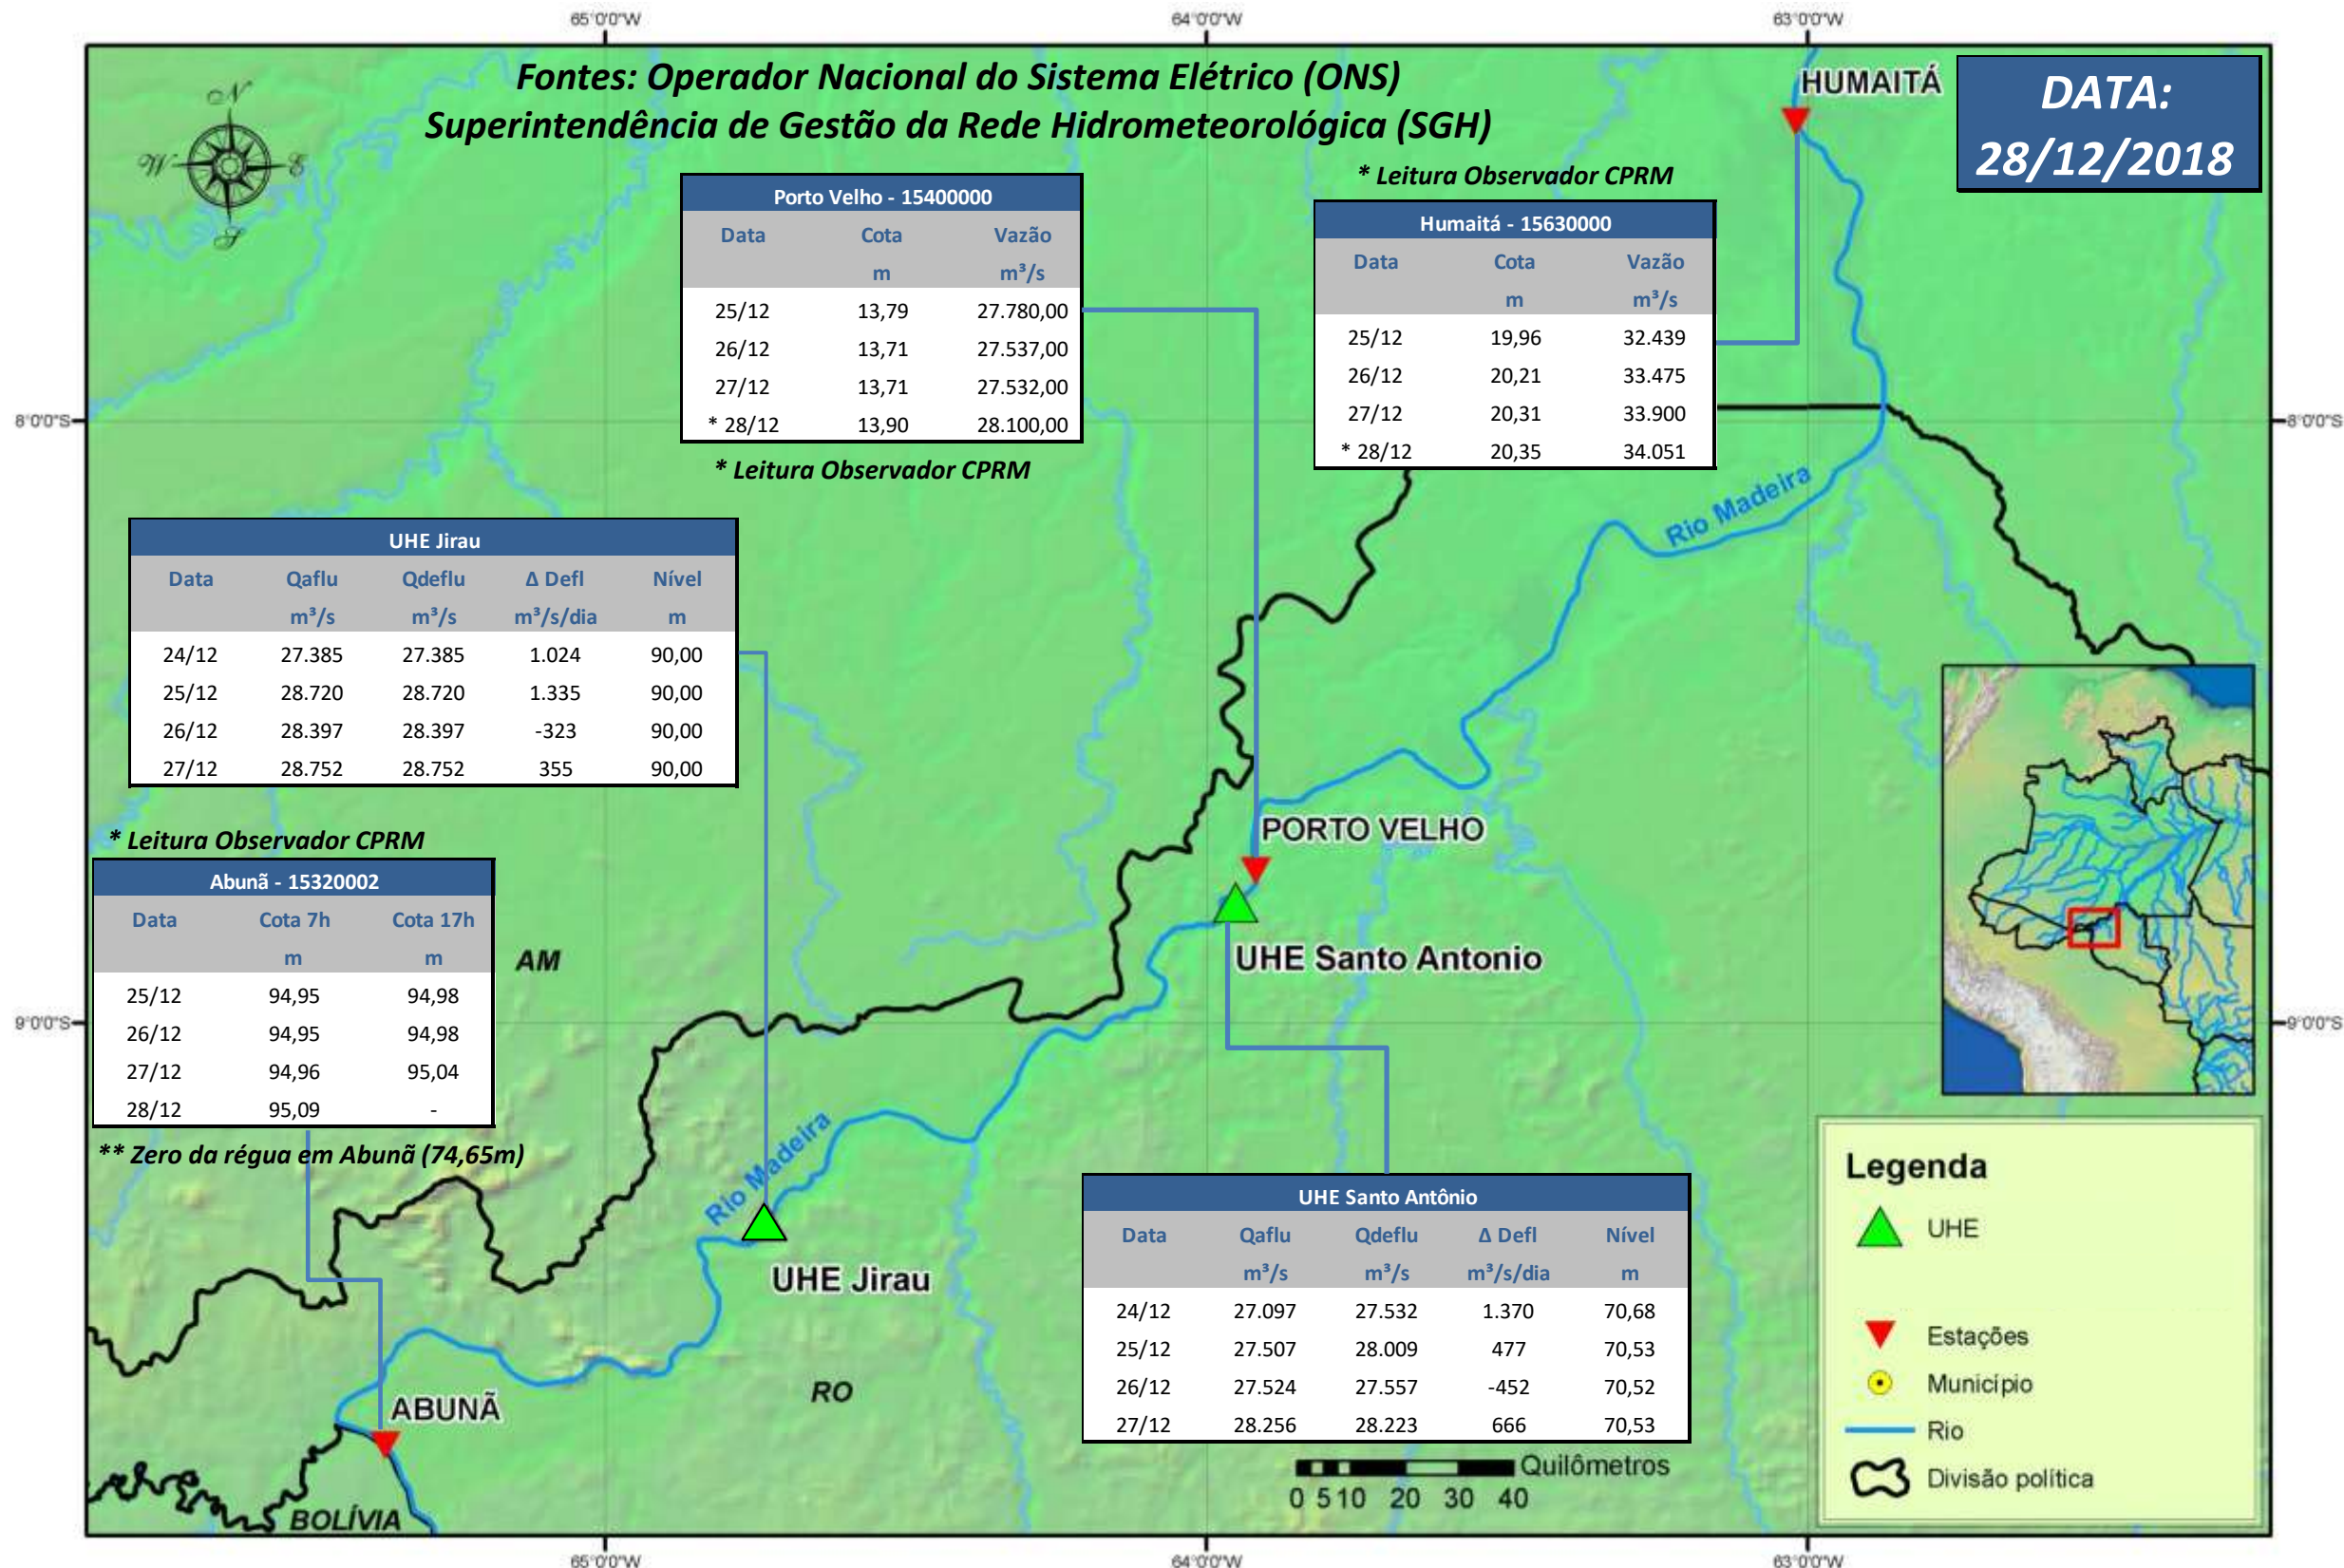

# SALA DE SITUAÇÃO

## Boletim de acompanhamento da Bacia do Rio Madeira

Para dados mais atualizados das estações fluviométricas acesse: [Telemetria ANA](#)

# SALA DE SITUAÇÃO

Boletim de acompanhamento da Bacia do Rio Madeira

## UHE Jirau Vazão Natural - 1967-2016 (Permanências diárias)