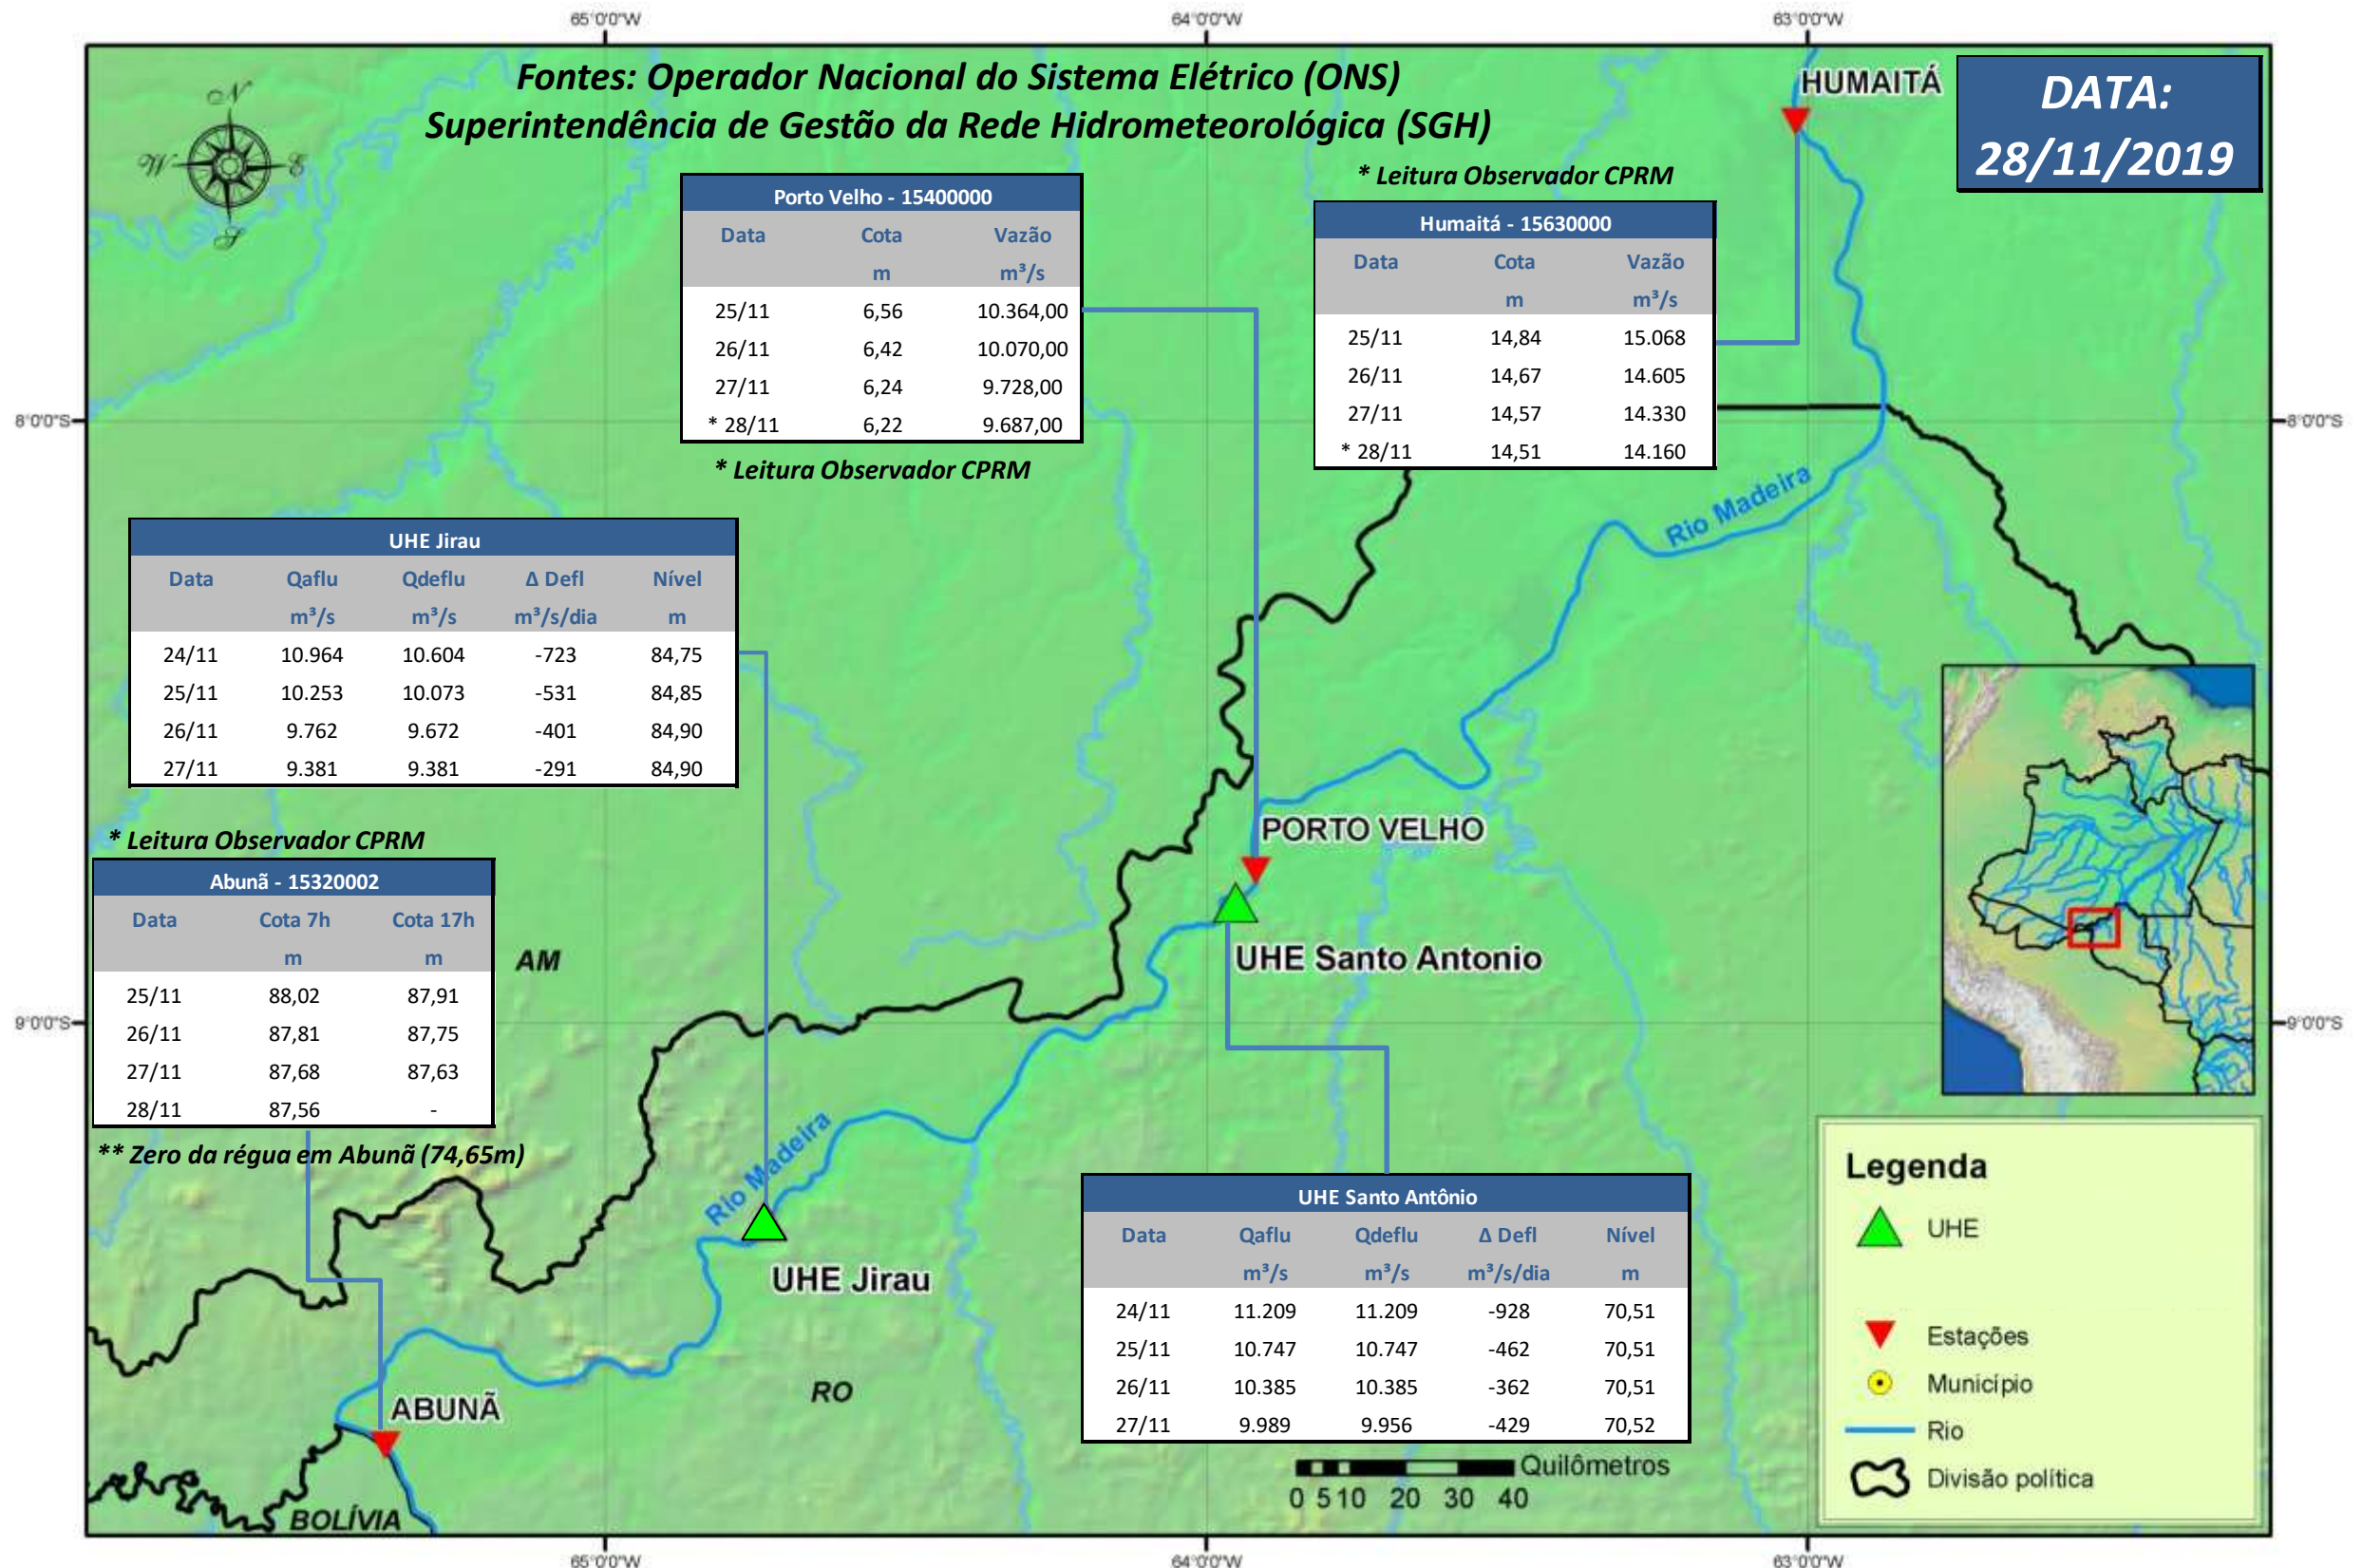

# SALA DE SITUAÇÃO

## Boletim de acompanhamento da Bacia do Rio Madeira

Para dados mais atualizados das estações fluviométricas acesse: [Telemetria ANA](#)

# SALA DE SITUAÇÃO

Boletim de acompanhamento da Bacia do Rio Madeira

## UHE Jirau Vazão Natural - 1967-2018 (Permanências diárias)