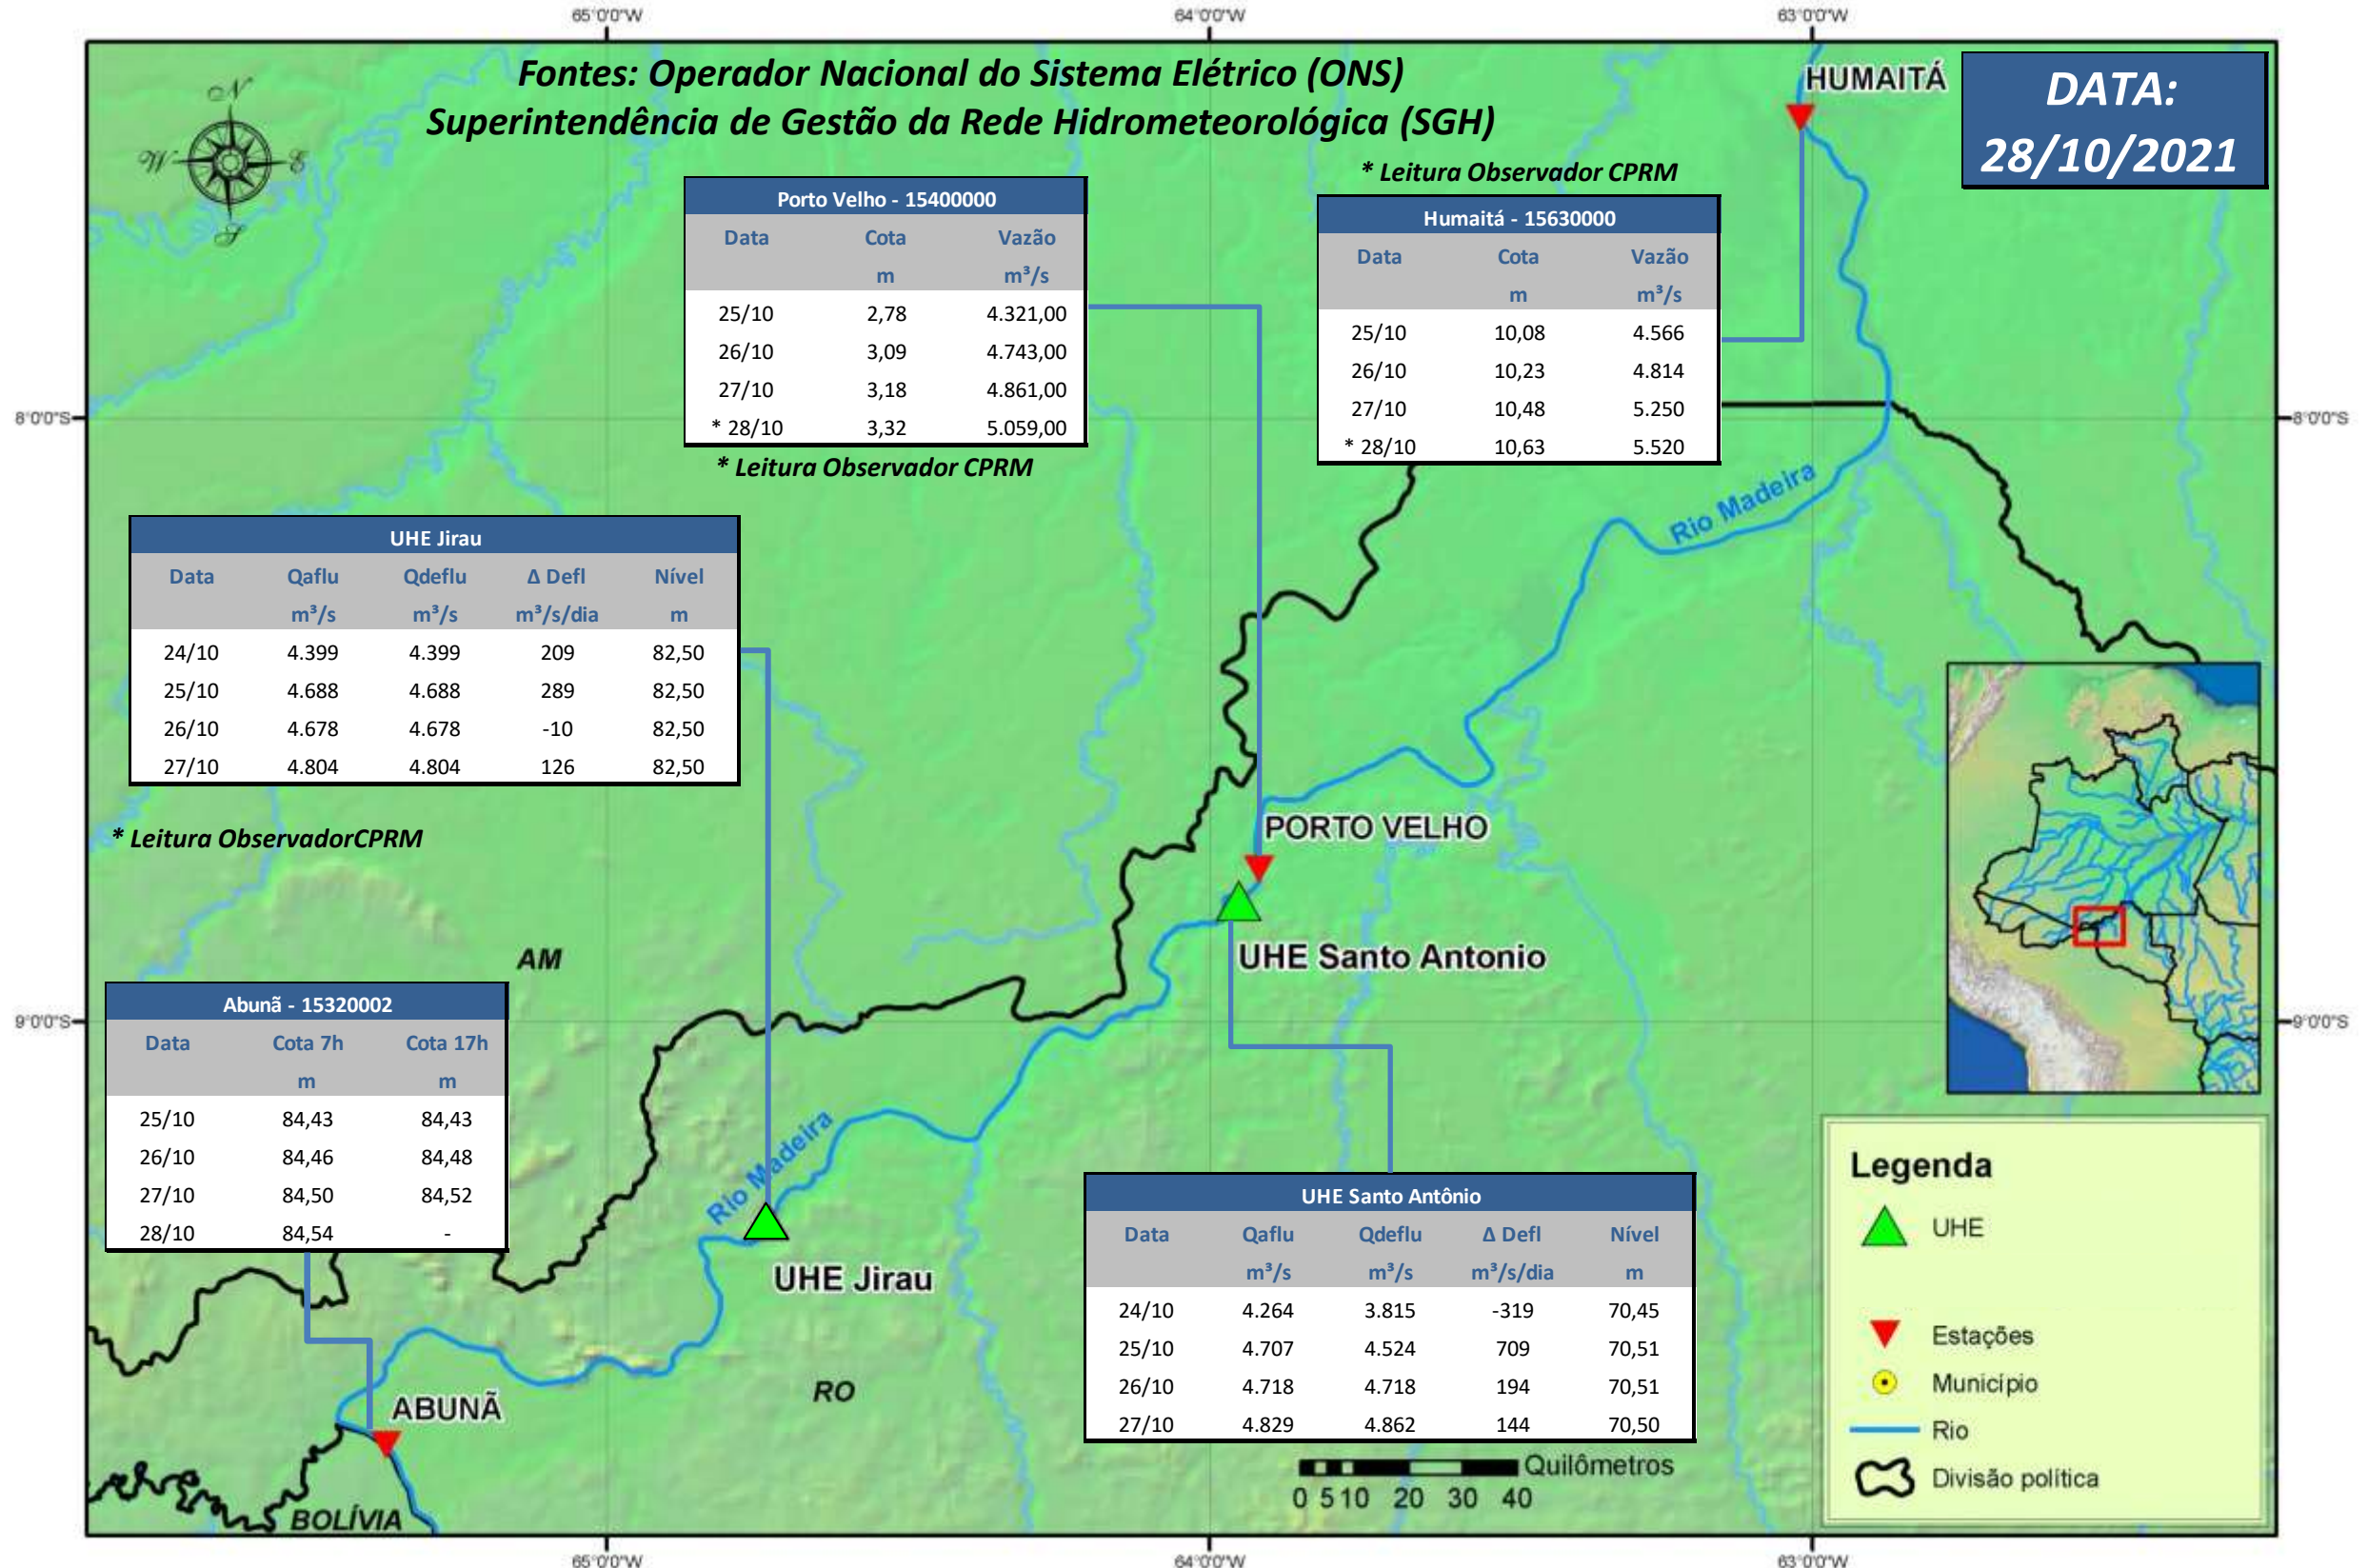

SALA DE SITUAÇÃO

Boletim de acompanhamento da Bacia do Rio Madeira

Para dados mais atualizados das estações fluviométricas acesse: [Telemetria ANA](#)

SALA DE SITUAÇÃO

Boletim de acompanhamento da Bacia do Rio Madeira

UHE Jirau Vazão Natural - 1967-2018 (Permanências diárias)