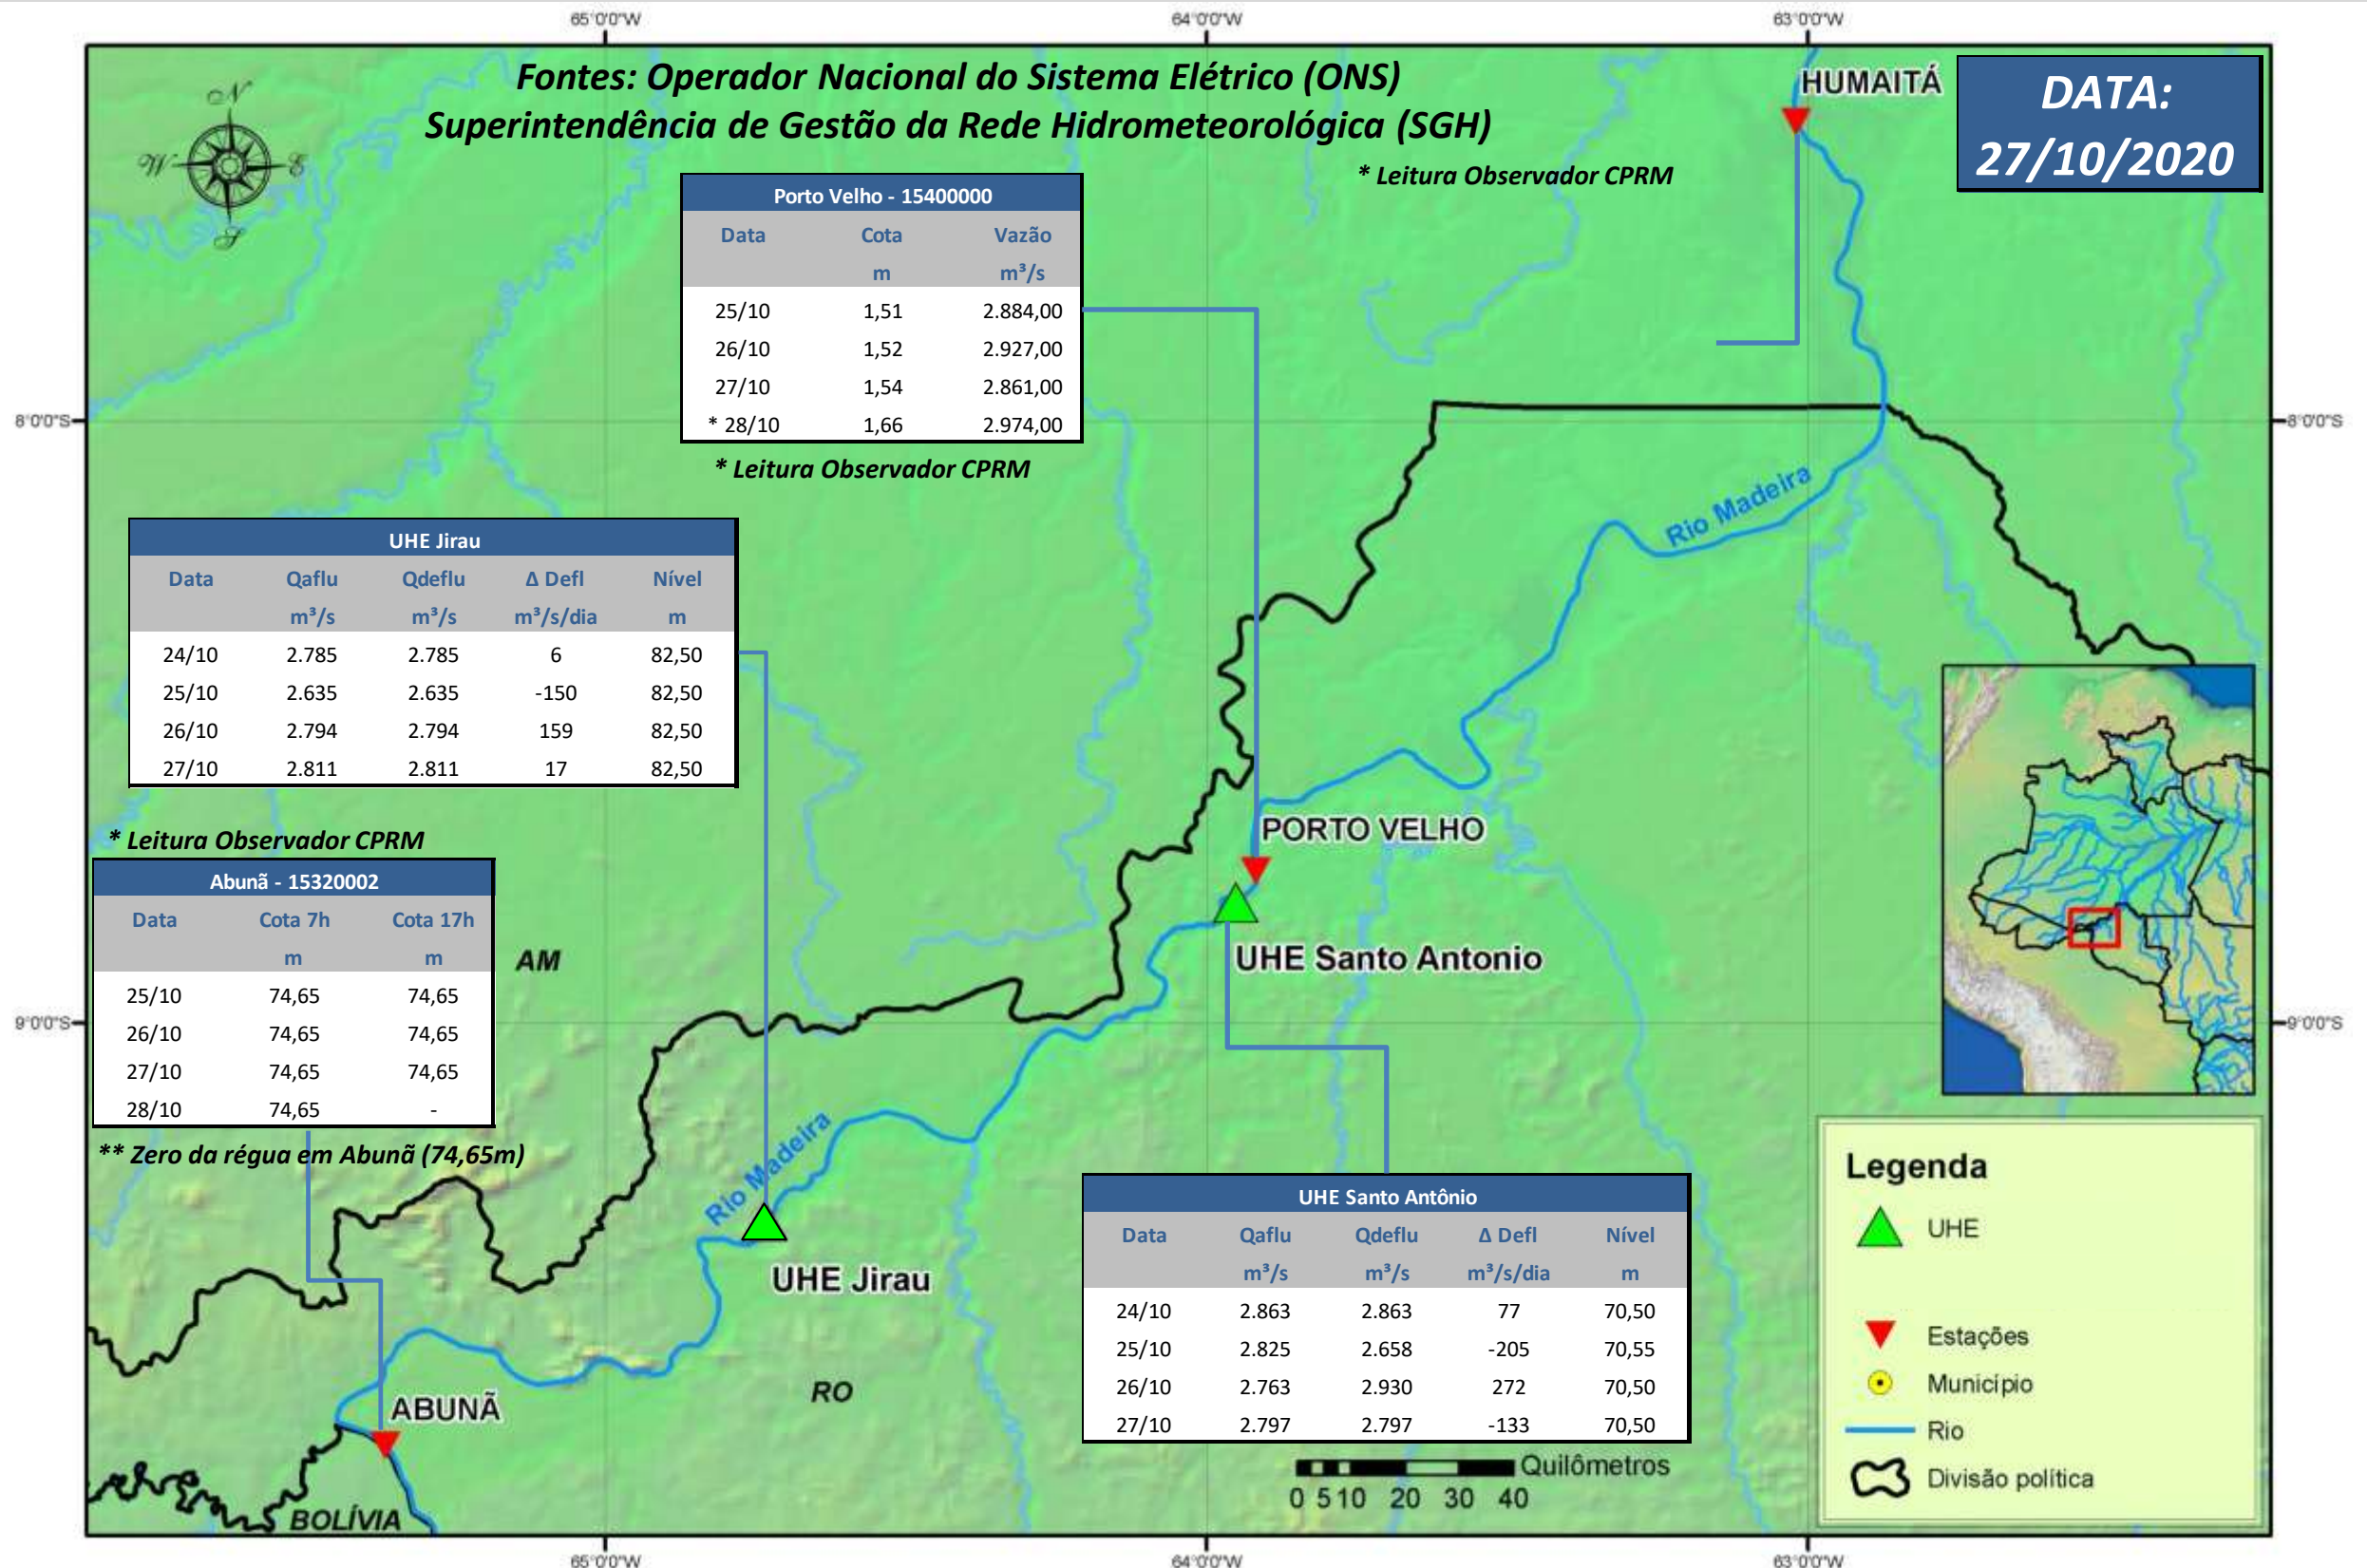

SALA DE SITUAÇÃO

Boletim de acompanhamento da Bacia do Rio Madeira

Para dados mais atualizados das estações fluviométricas acesse: [Telemetria ANA](#)

SALA DE SITUAÇÃO

Boletim de acompanhamento da Bacia do Rio Madeira

UHE Jirau Vazão Natural - 1967-2018 (Permanências diárias)