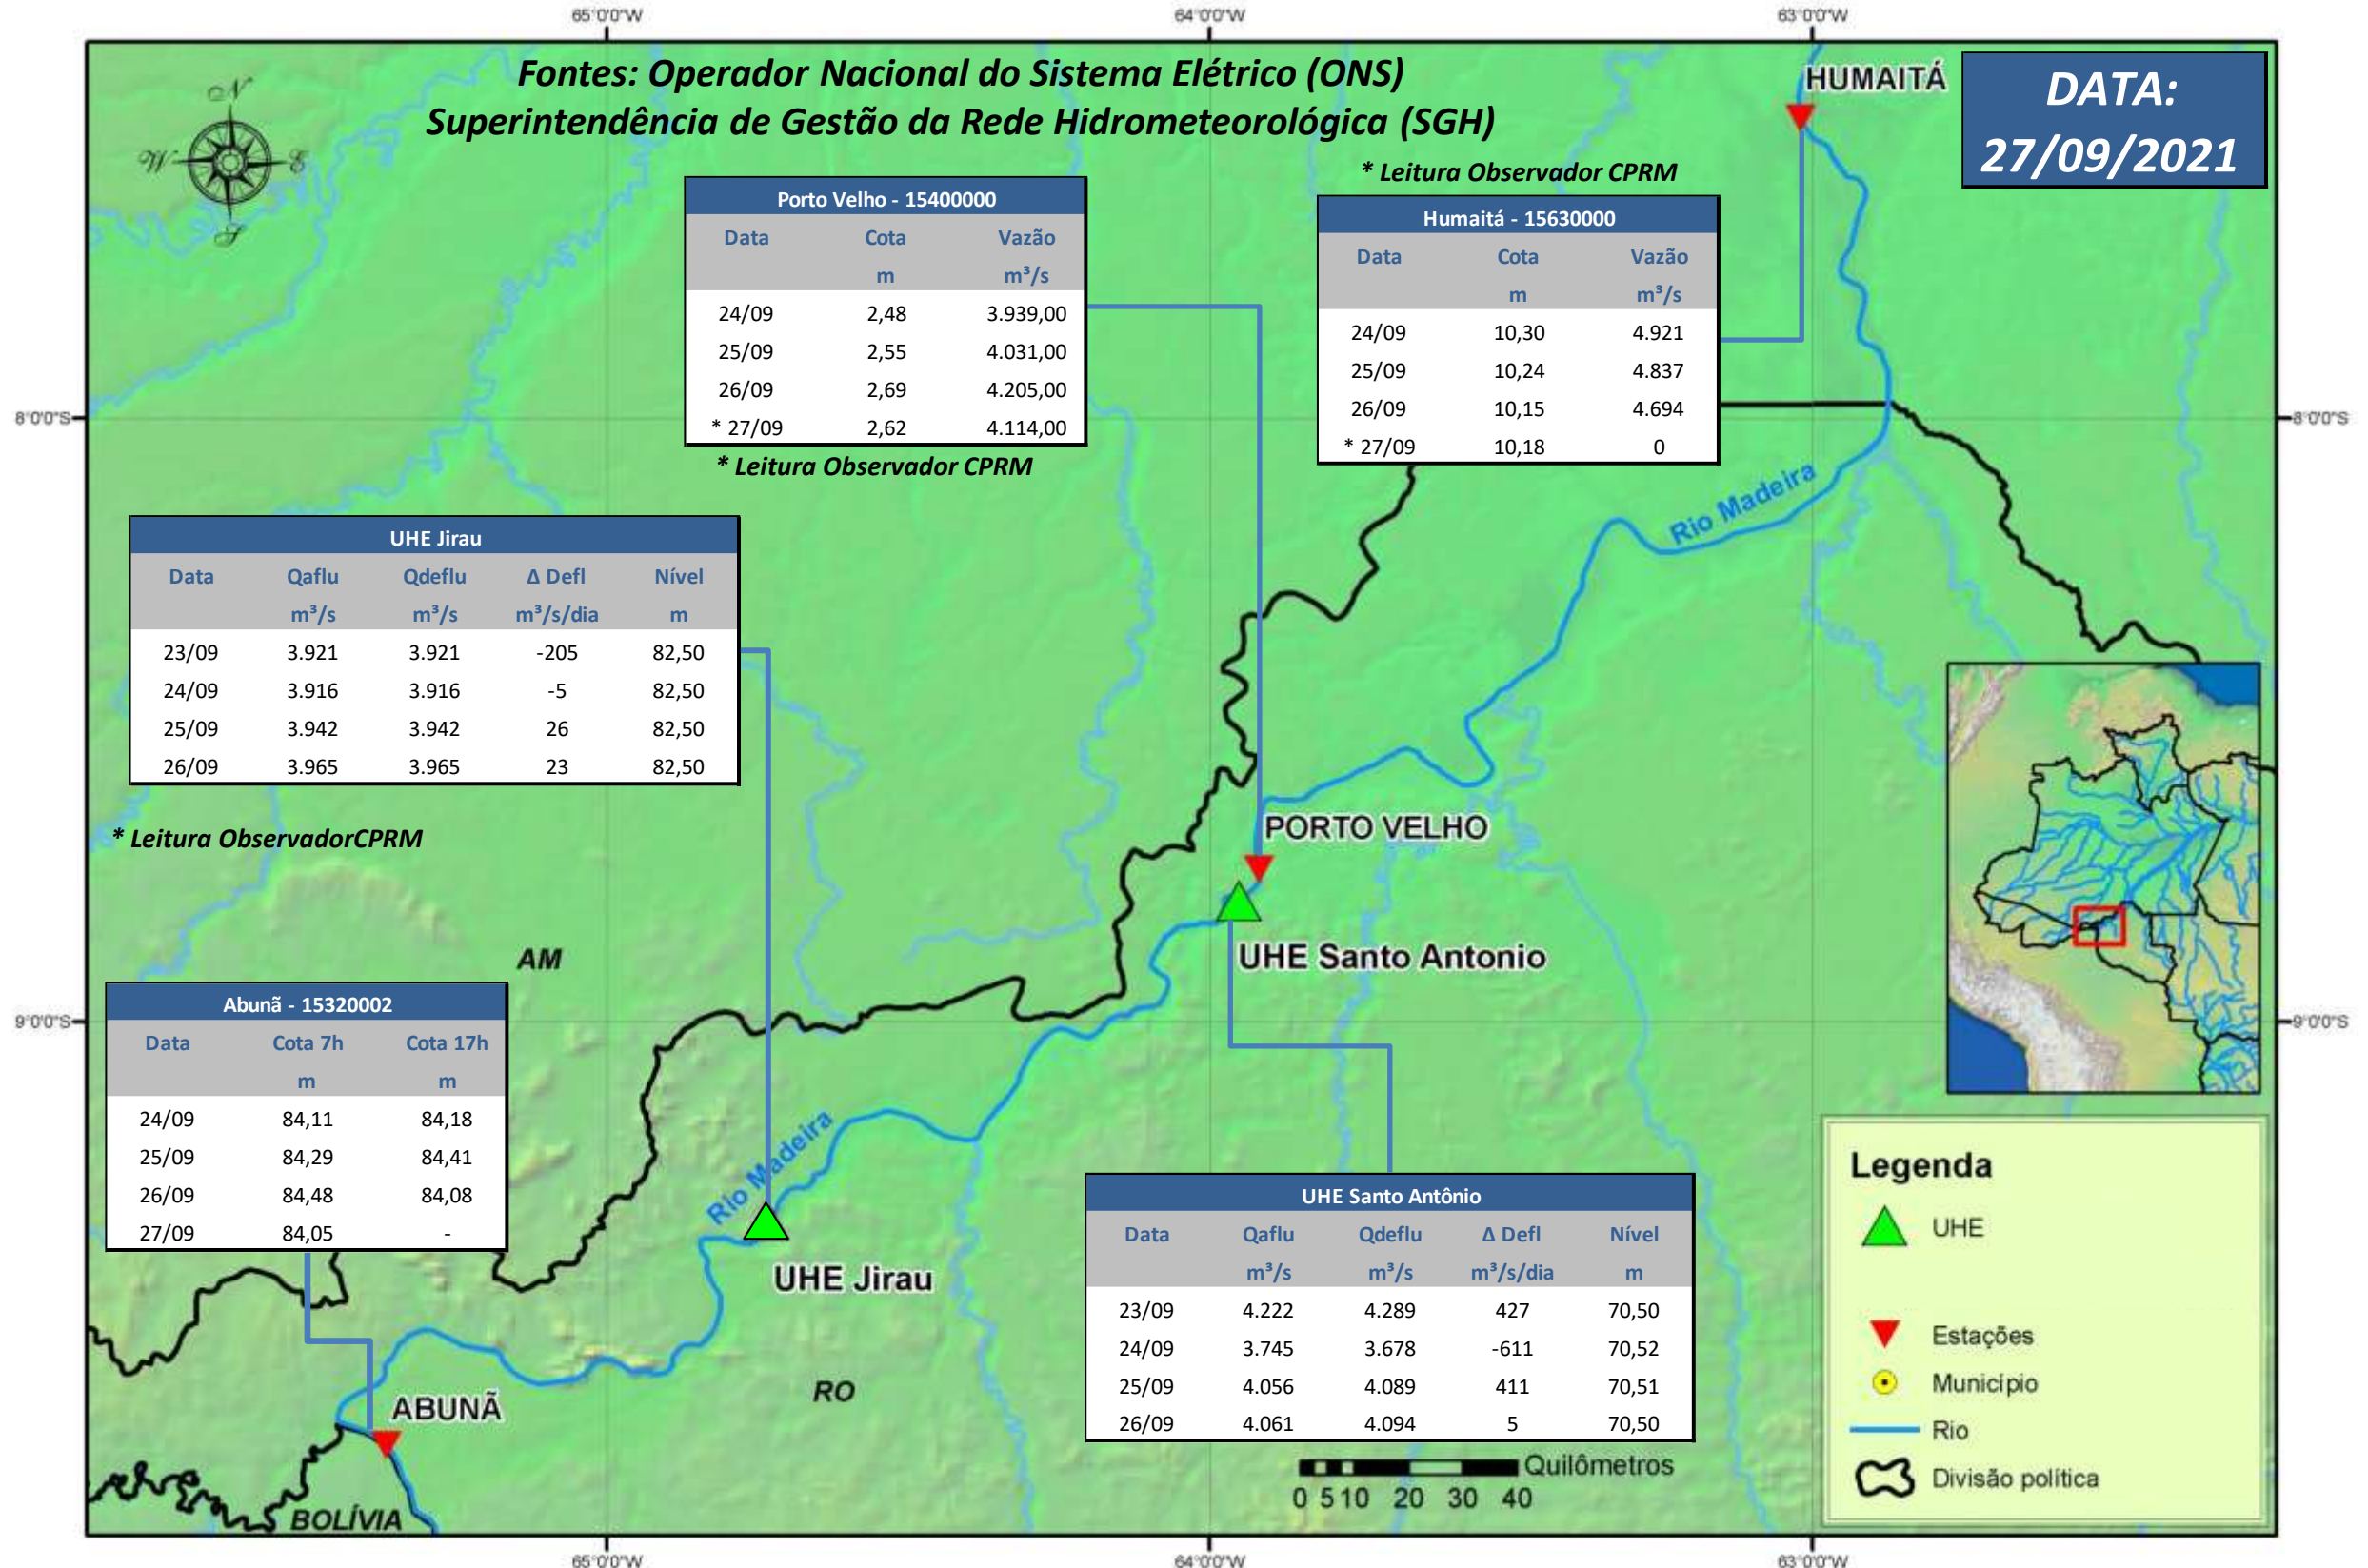

SALA DE SITUAÇÃO

Boletim de acompanhamento da Bacia do Rio Madeira

Para dados mais atualizados das estações fluviométricas acesse: [Telemetria ANA](#)

UHE Jirau Vazão Natural - 1967-2018 (Permanências diárias)