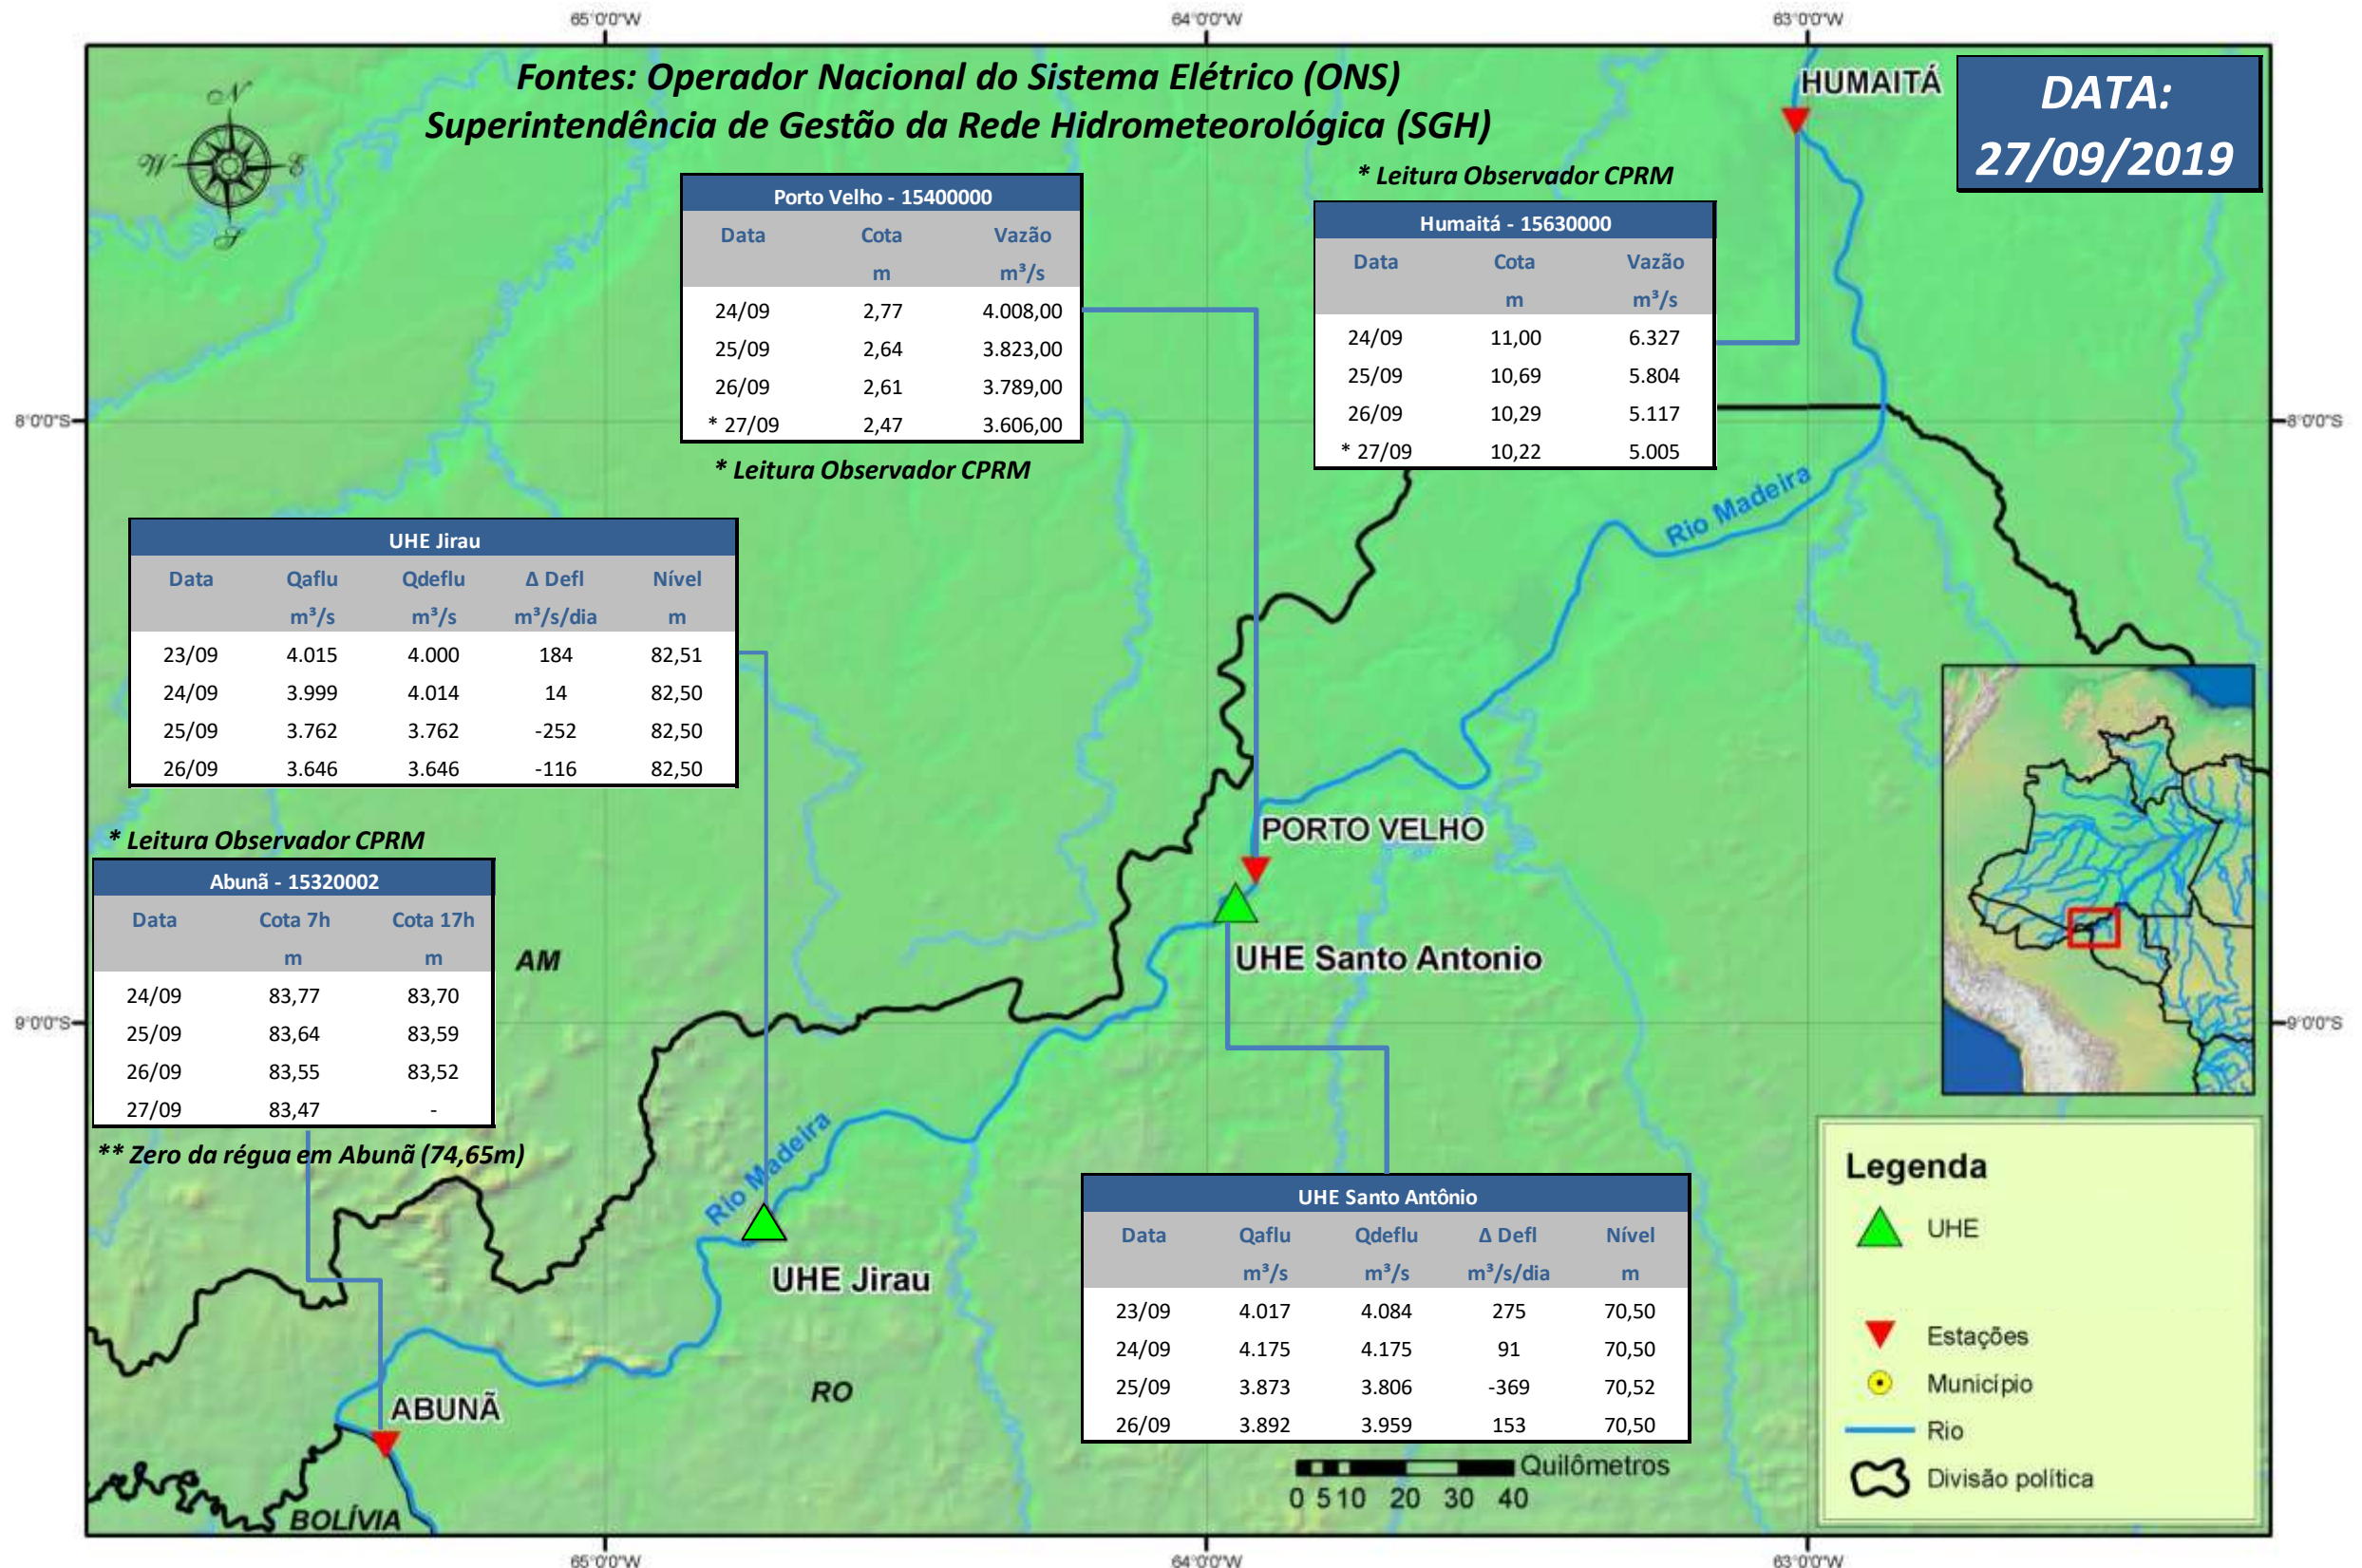

# SALA DE SITUAÇÃO

## Boletim de acompanhamento da Bacia do Rio Madeira

Para dados mais atualizados das estações fluviométricas acesse: [Telemetria ANA](#)

# SALA DE SITUAÇÃO

Boletim de acompanhamento da Bacia do Rio Madeira

## UHE Jirau Vazão Natural - 1967-2018 (Permanências diárias)