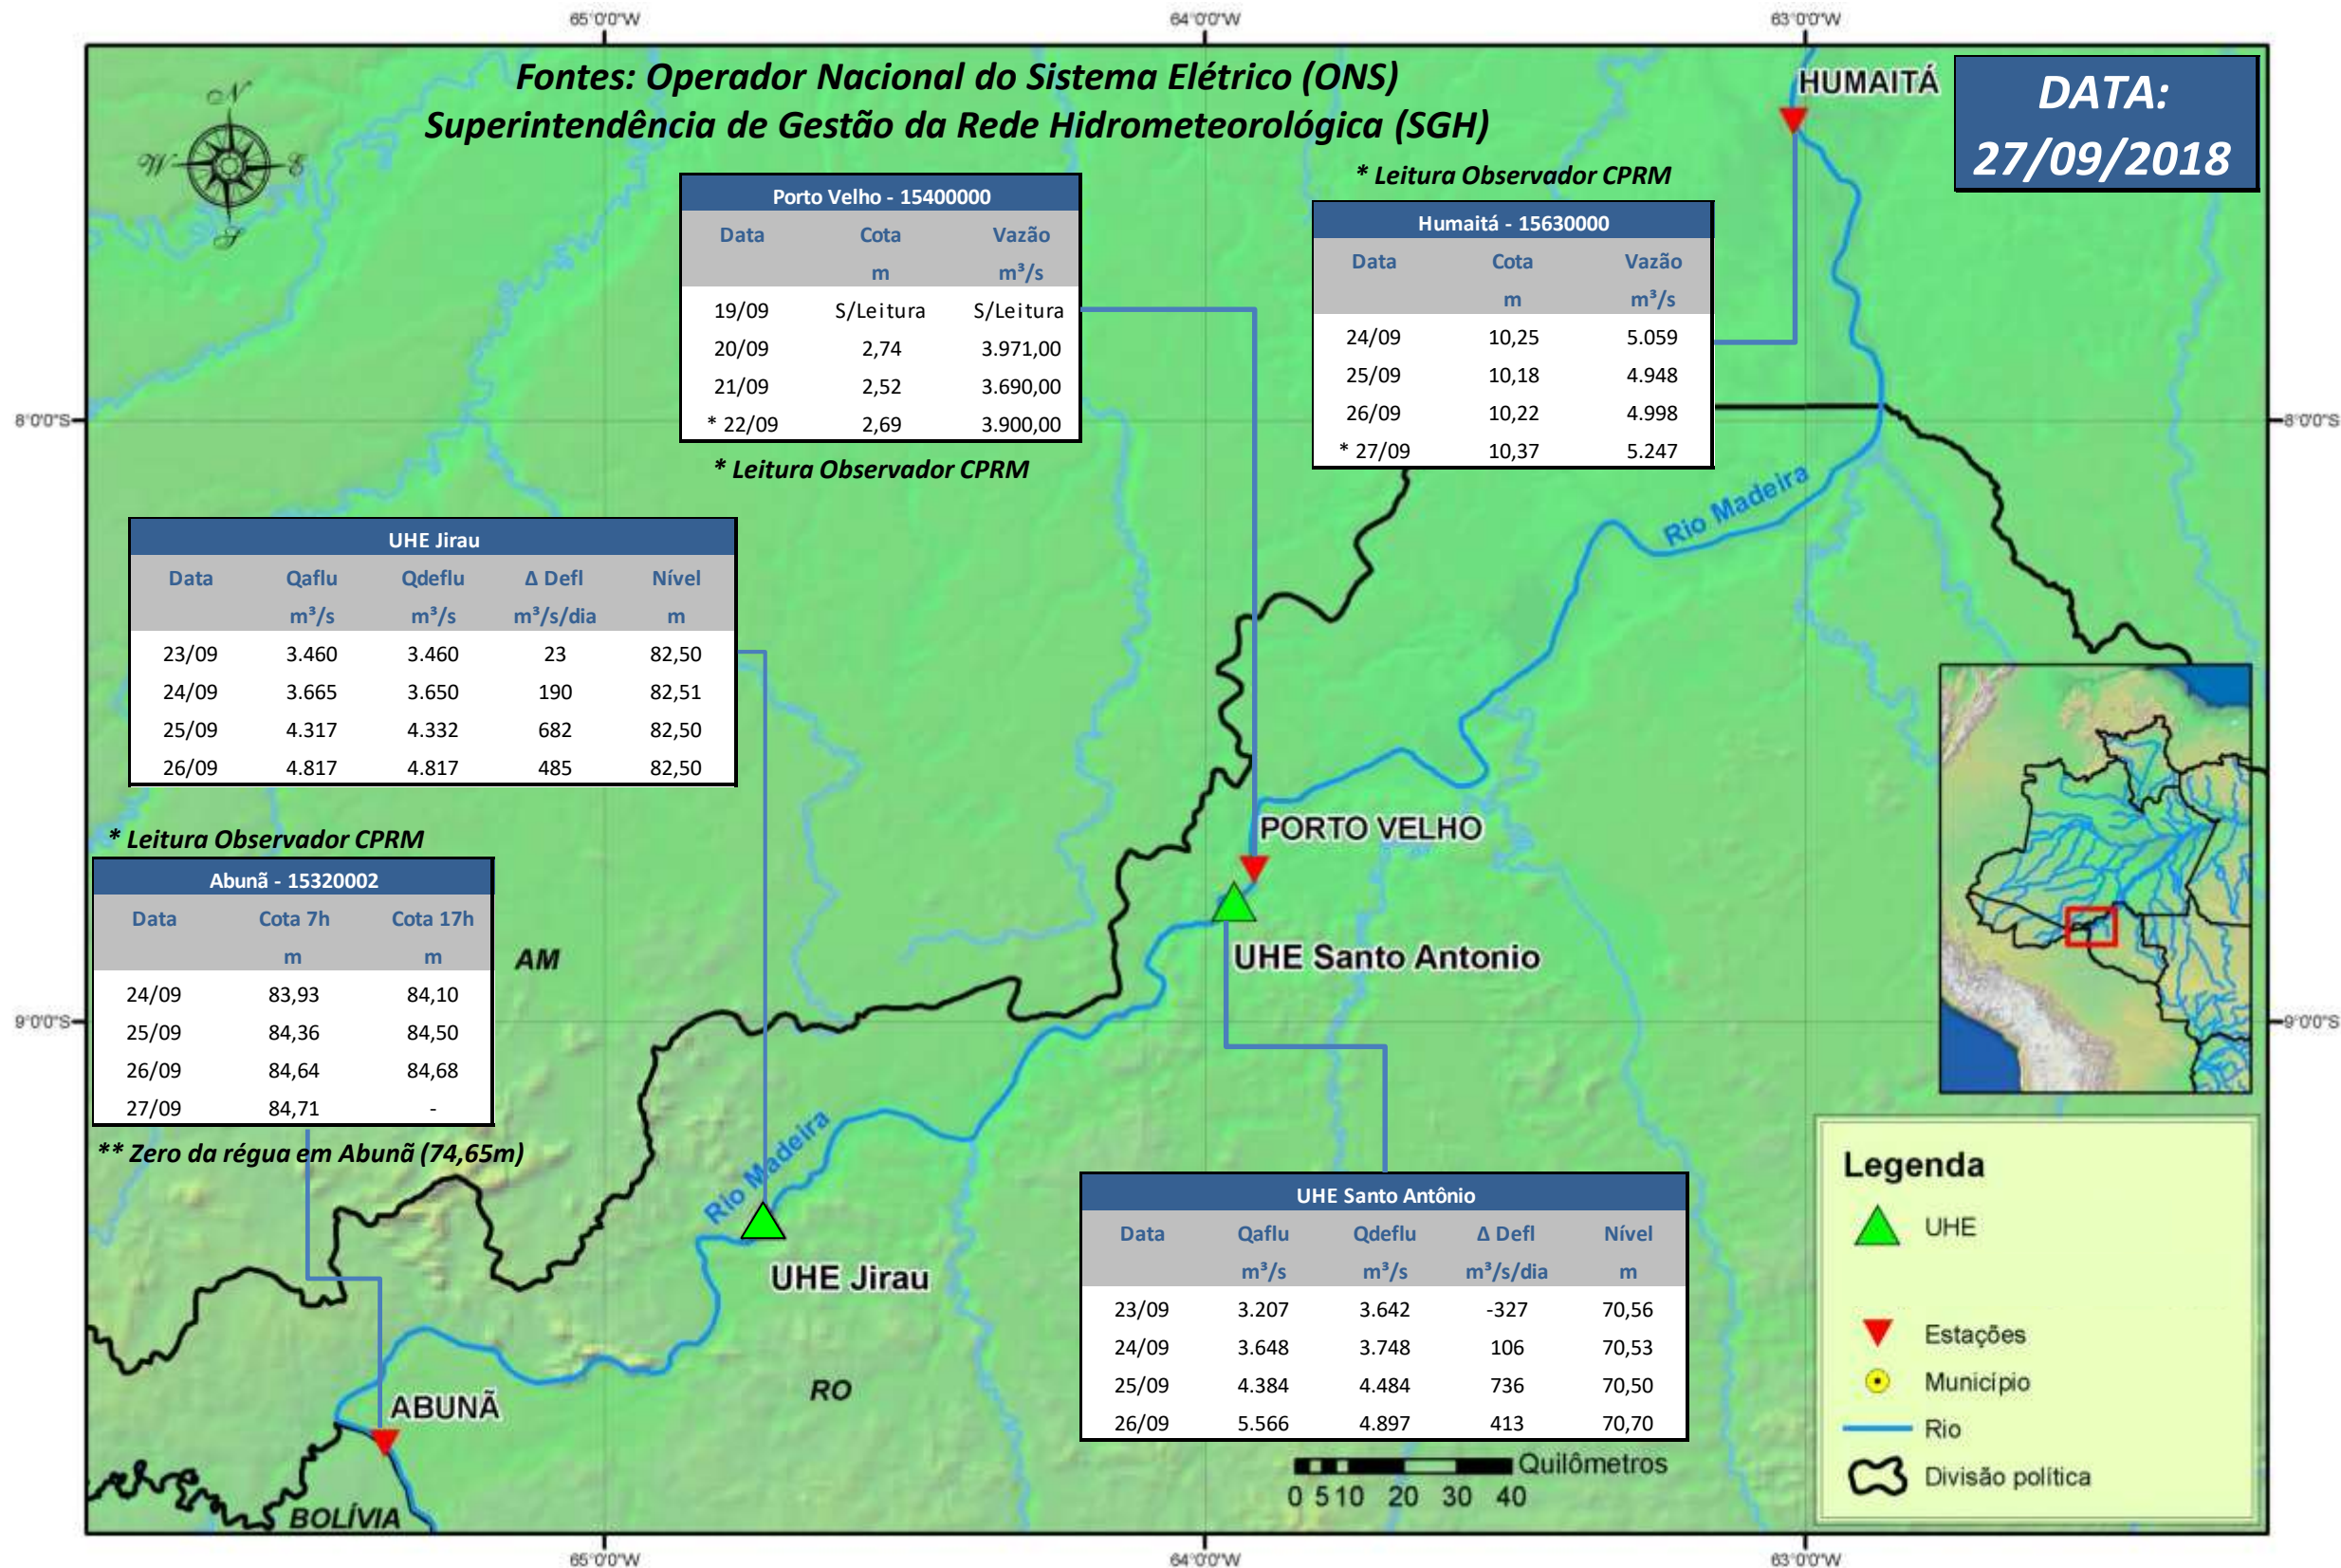

SALA DE SITUAÇÃO

Boletim de acompanhamento da Bacia do Rio Madeira

Para dados mais atualizados das estações fluviométricas acesse: [Telemetria ANA](#)

SALA DE SITUAÇÃO

Boletim de acompanhamento da Bacia do Rio Madeira

UHE Jirau Vazão Natural - 1967-2016 (Permanências diárias)