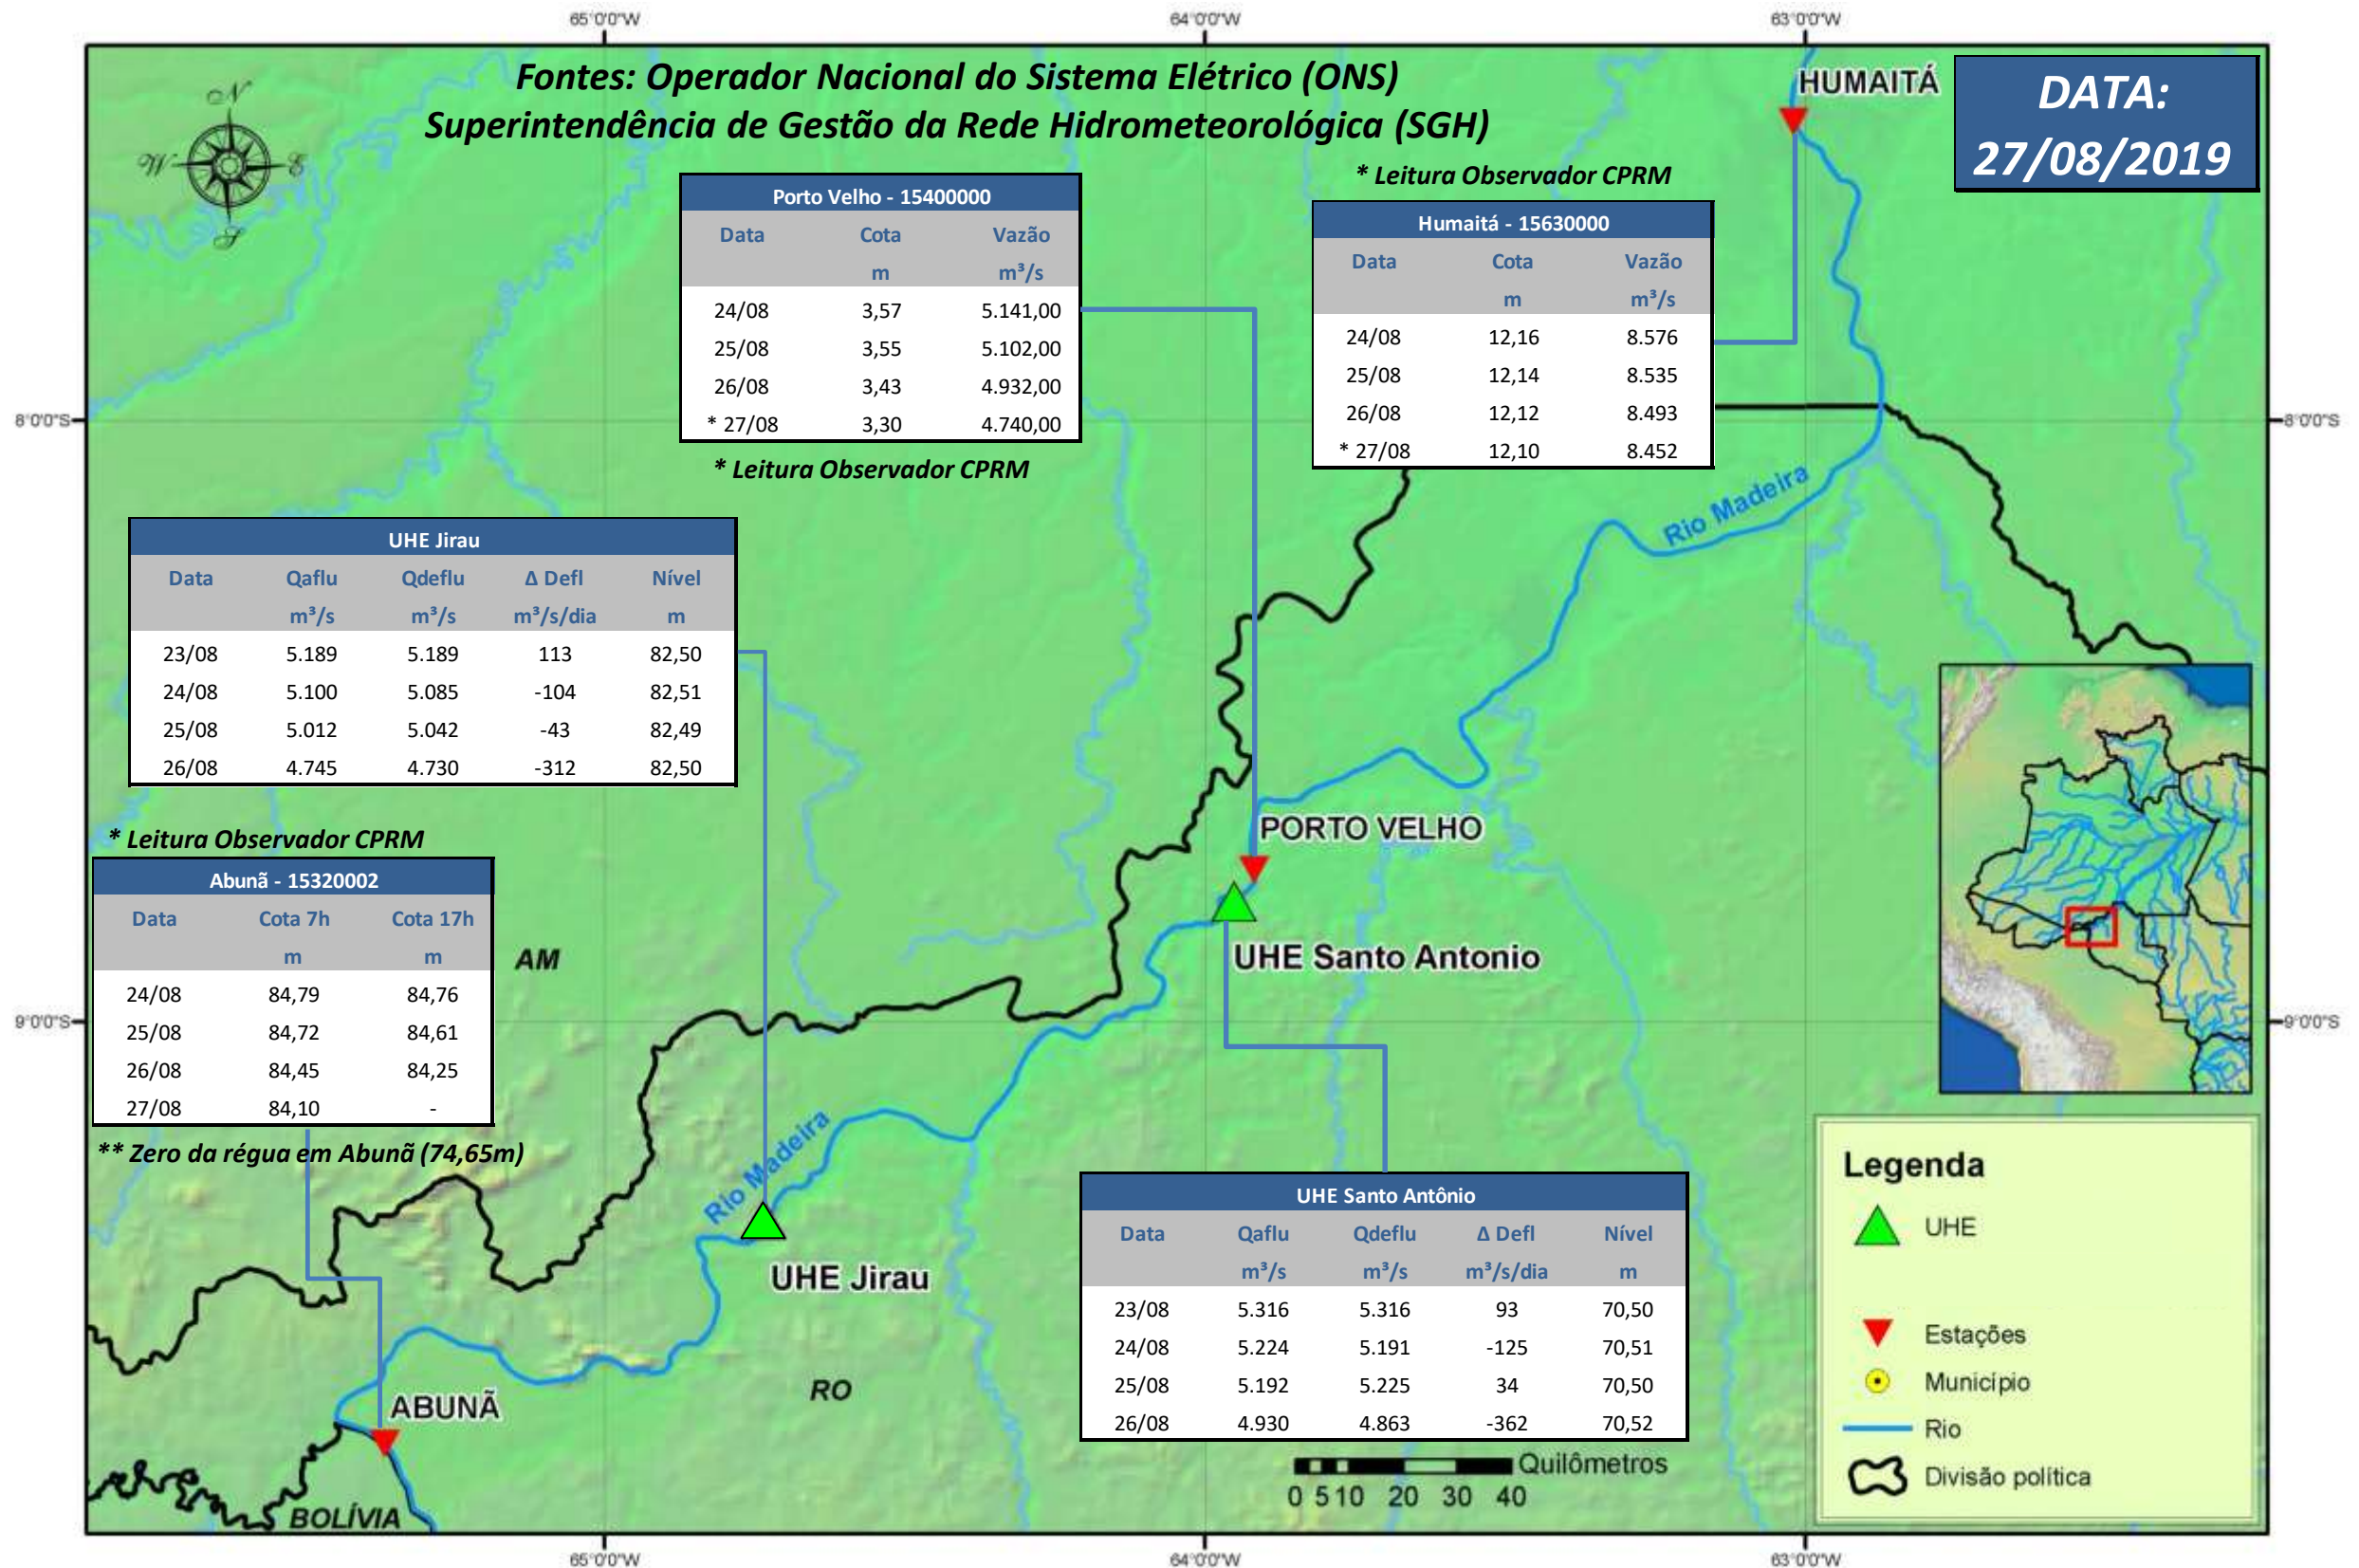

SALA DE SITUAÇÃO

Boletim de acompanhamento da Bacia do Rio Madeira

Para dados mais atualizados das estações fluviométricas acesse: [Telemetria ANA](#)

SALA DE SITUAÇÃO

Boletim de acompanhamento da Bacia do Rio Madeira

UHE Jirau Vazão Natural - 1967-2018 (Permanências diárias)