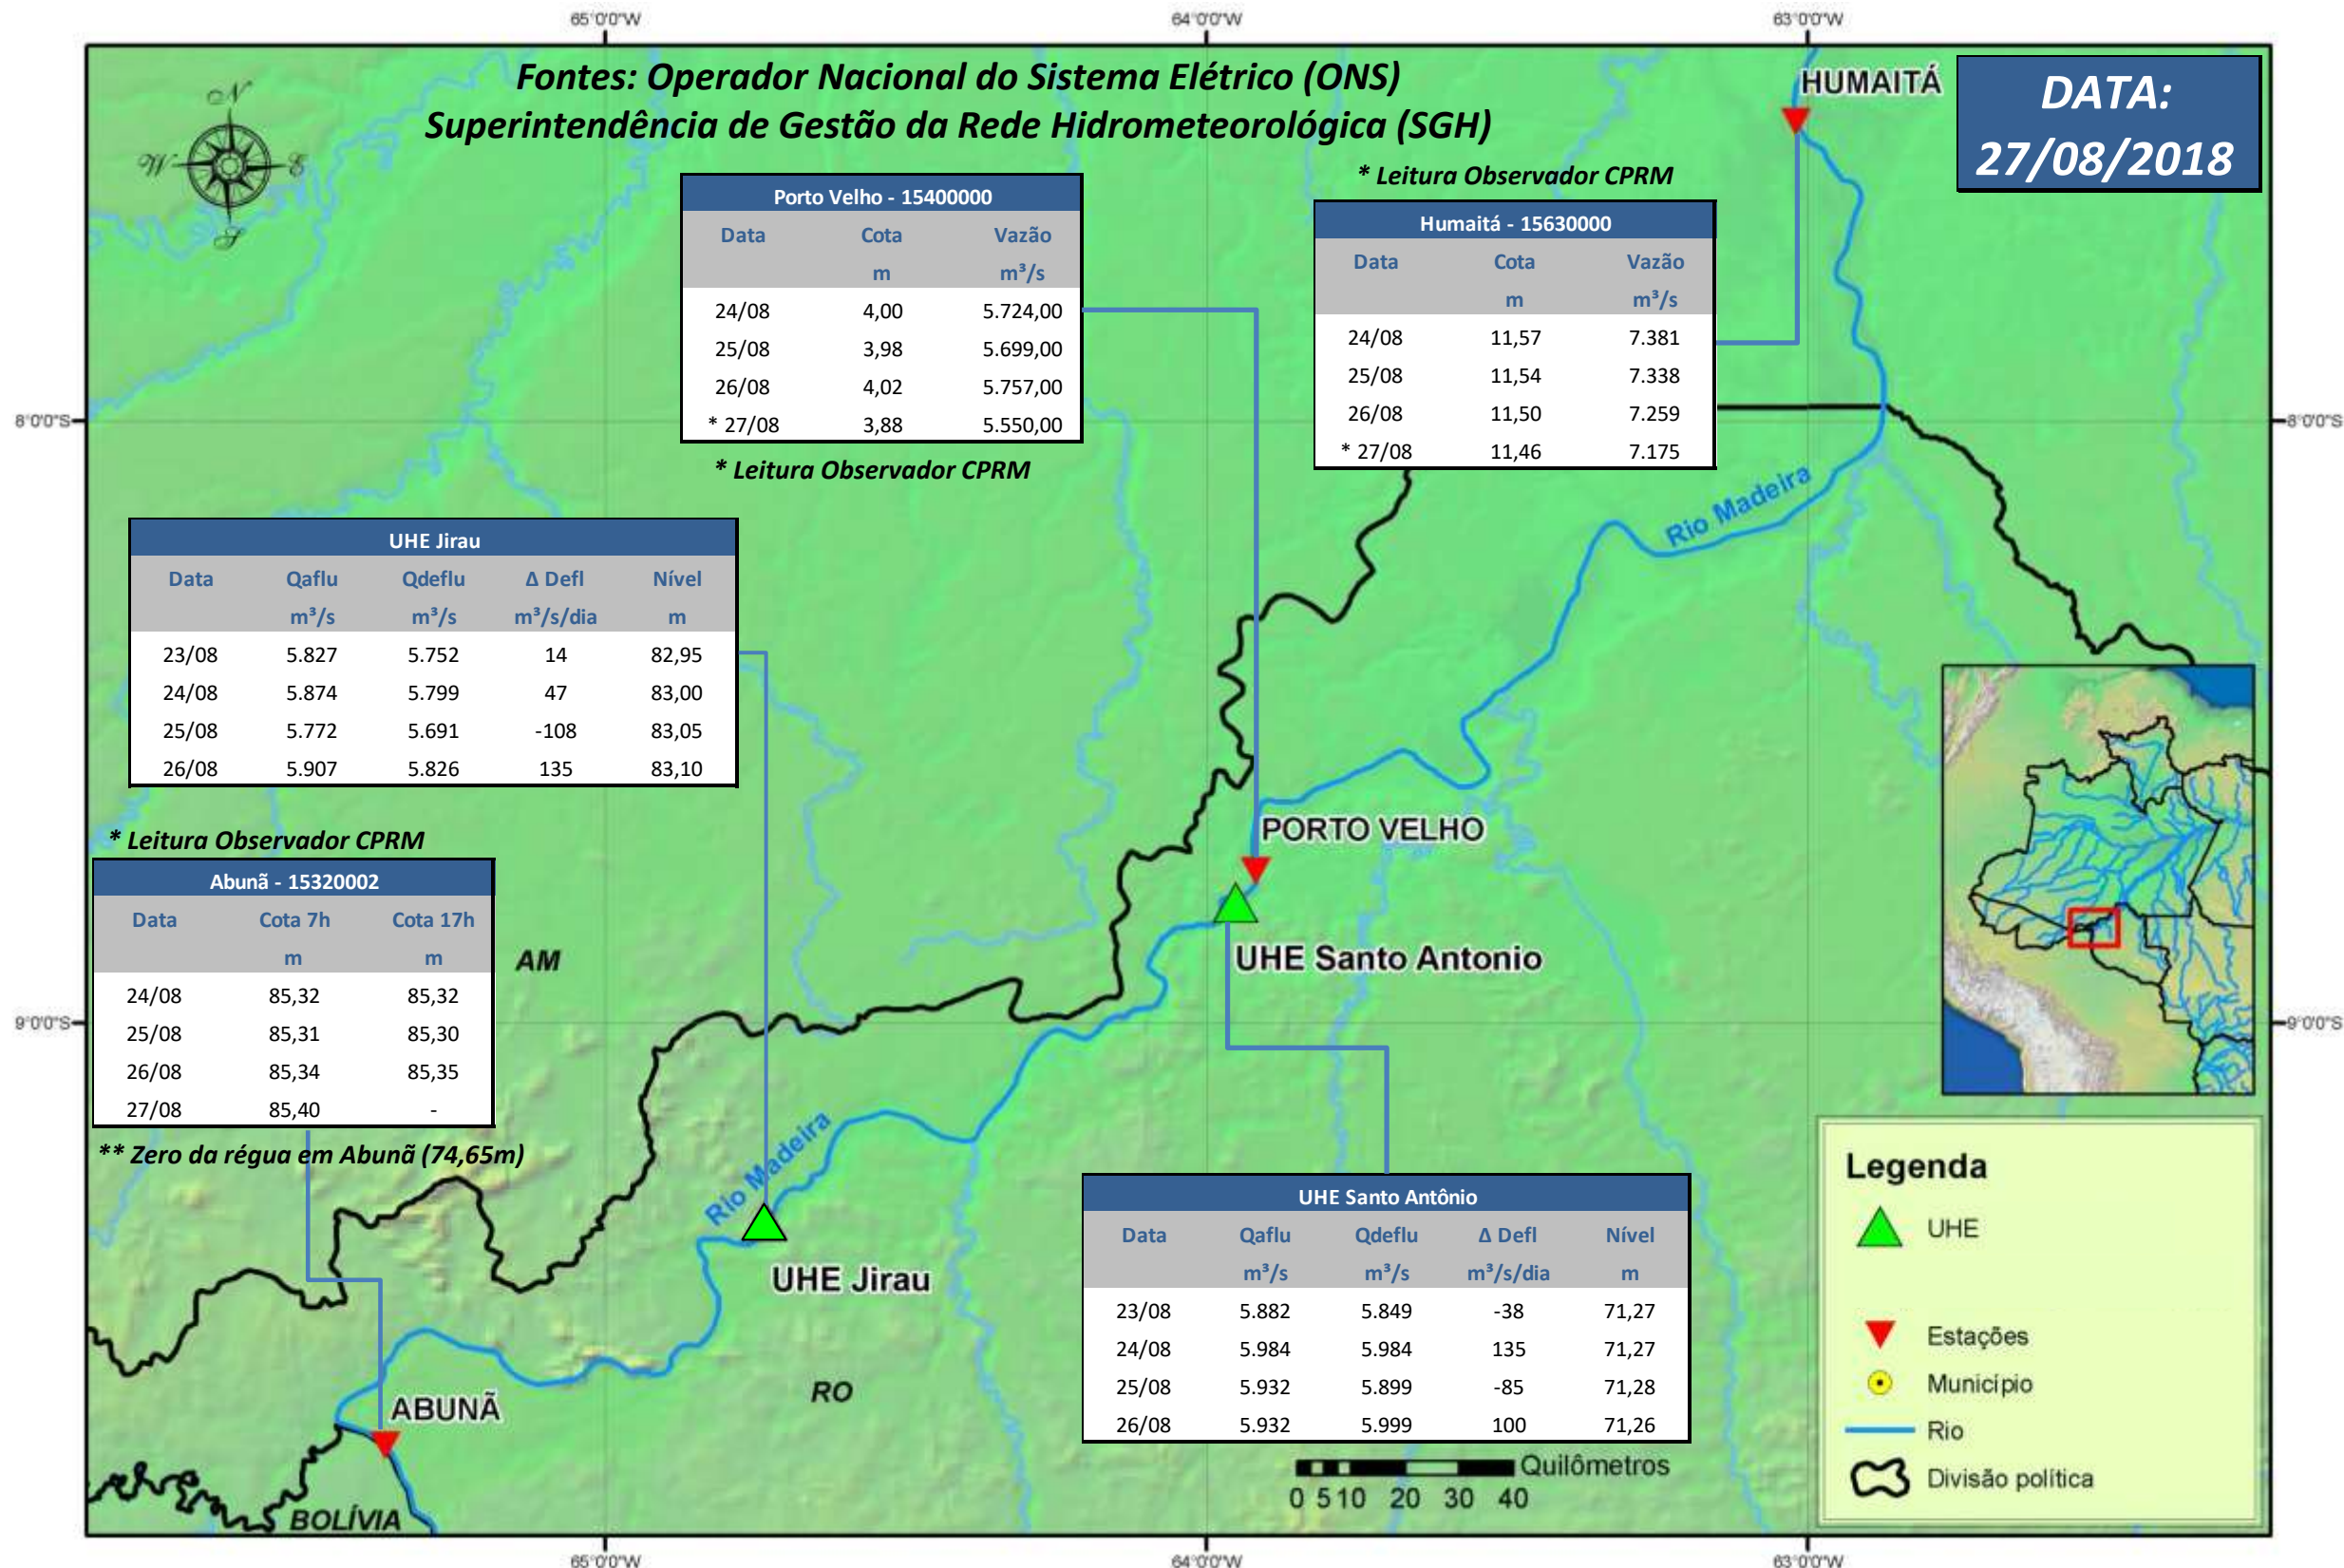

SALA DE SITUAÇÃO

Boletim de acompanhamento da Bacia do Rio Madeira

Para dados mais atualizados das estações fluviométricas acesse: [Telemetria ANA](#)

SALA DE SITUAÇÃO

Boletim de acompanhamento da Bacia do Rio Madeira

UHE Jirau Vazão Natural - 1967-2016 (Permanências diárias)