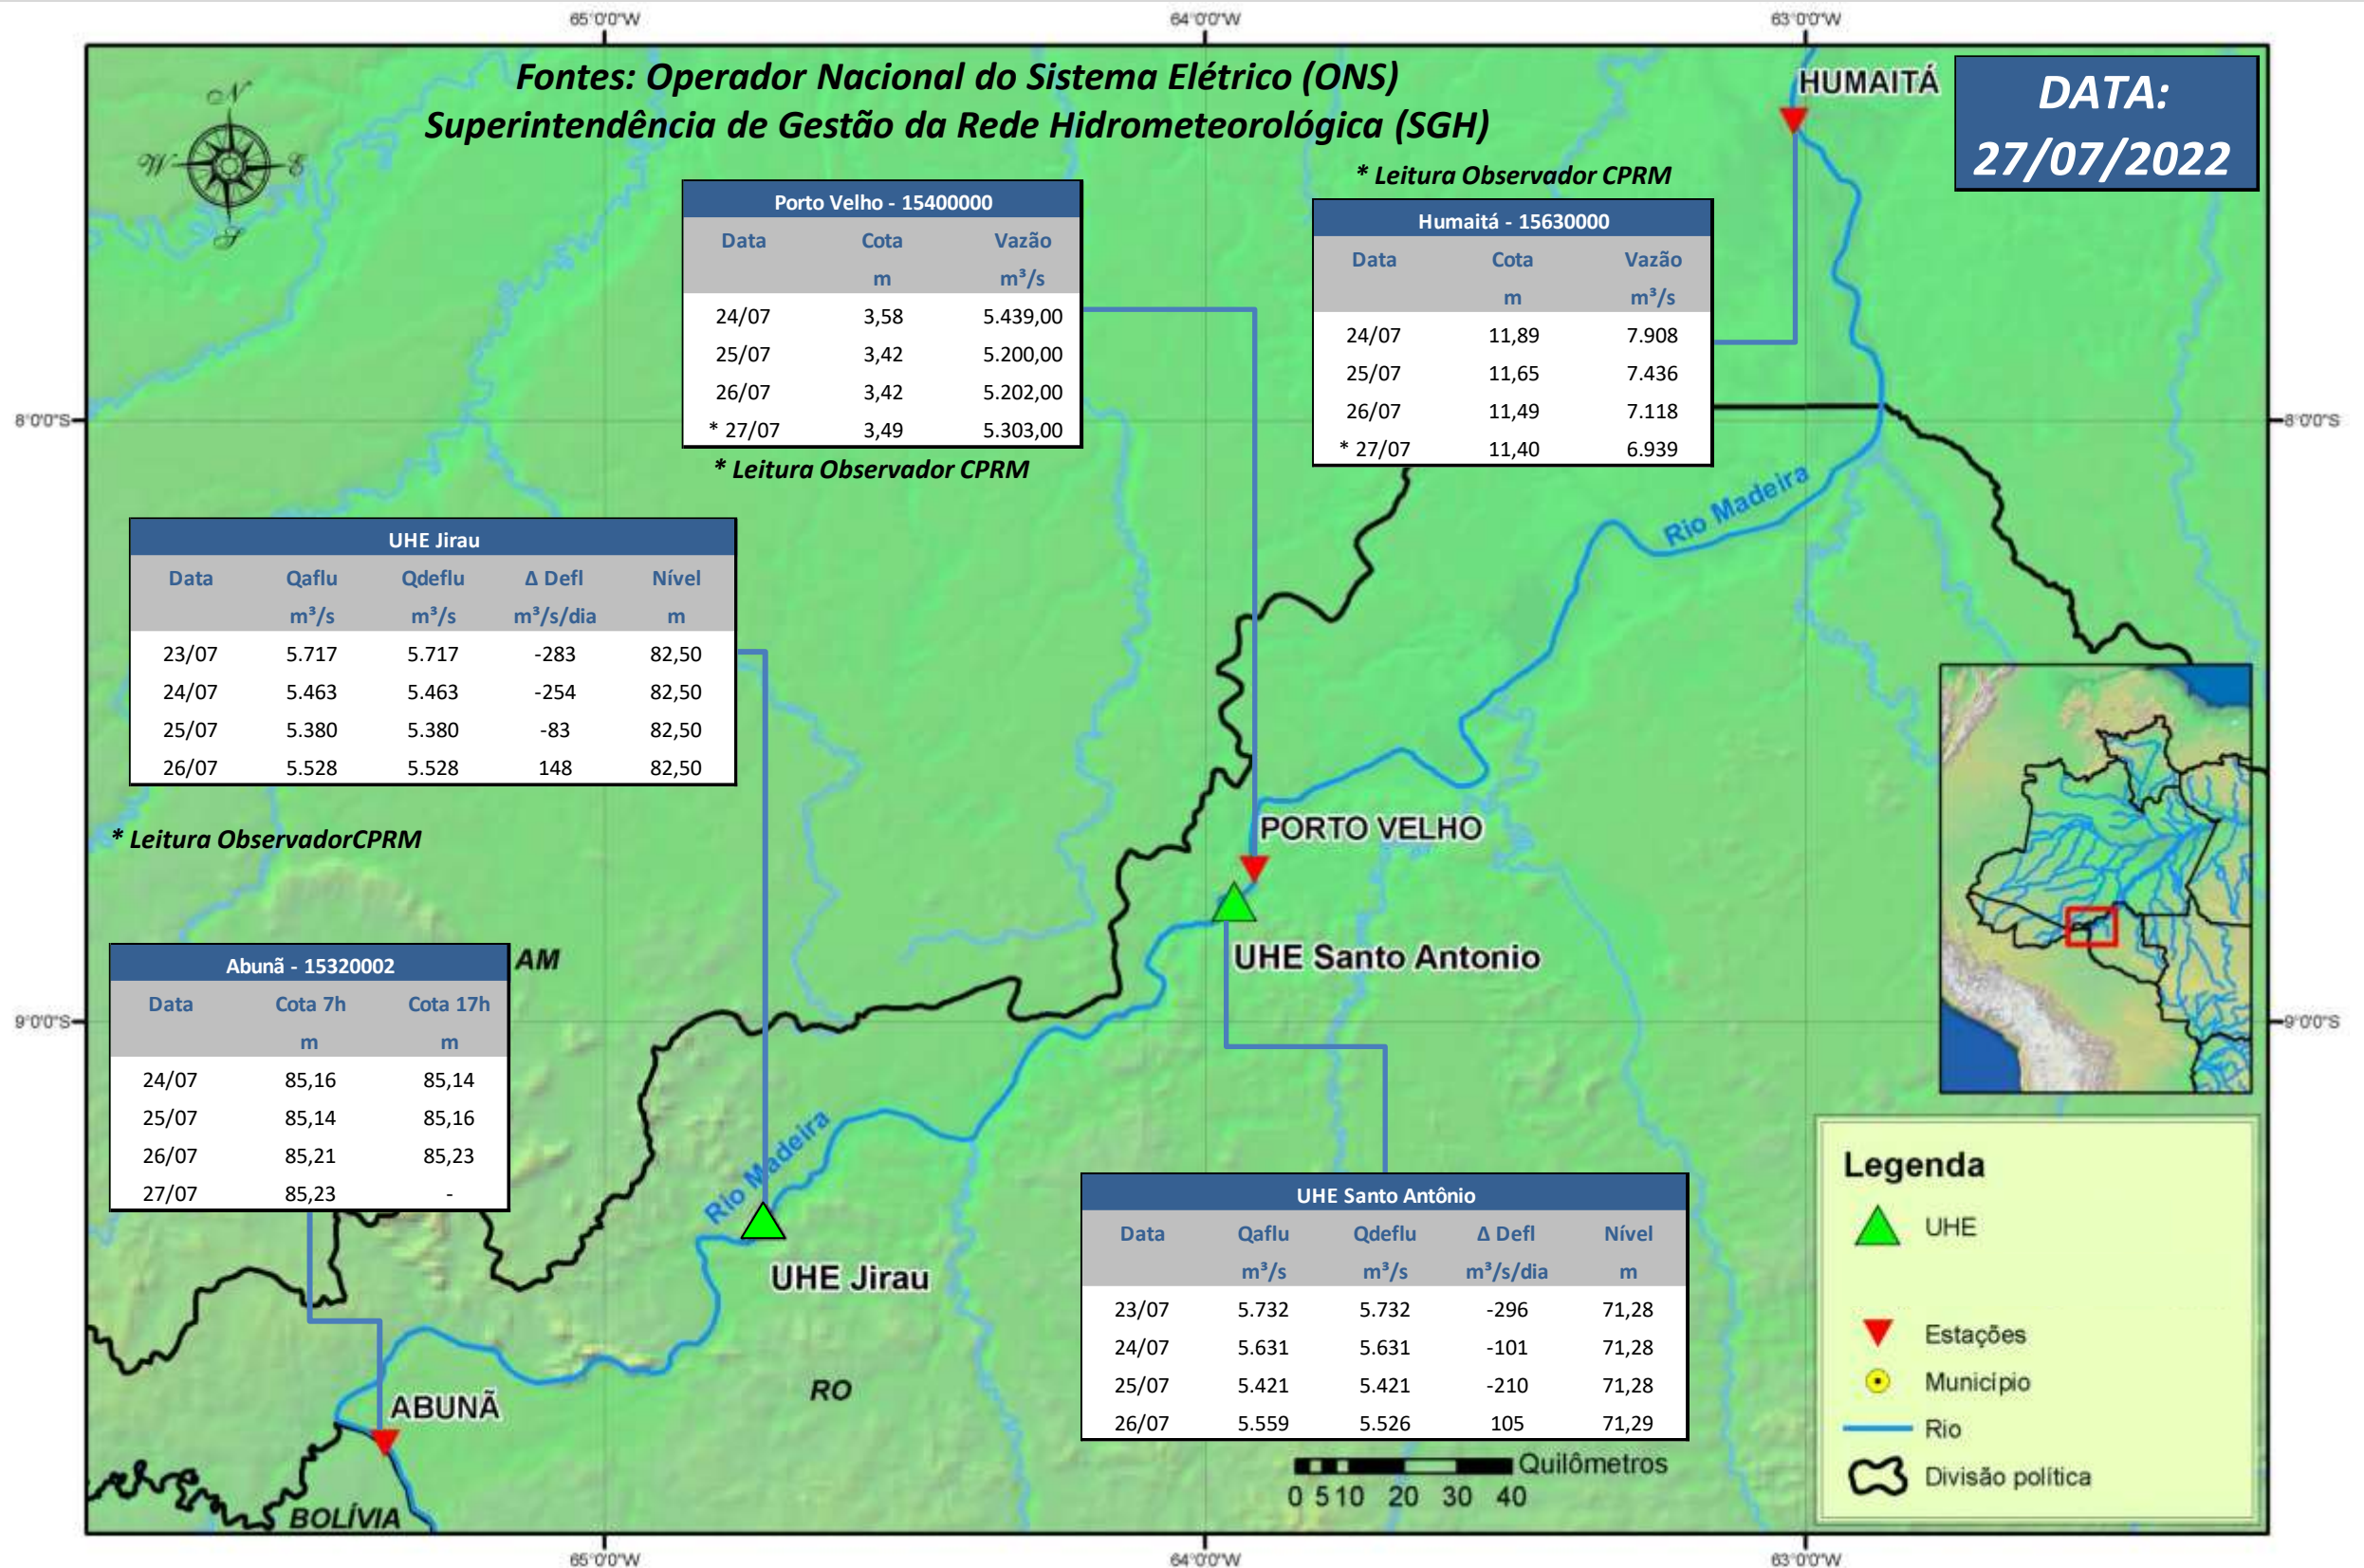

SALA DE SITUAÇÃO

Boletim de acompanhamento da Bacia do Rio Madeira

Para dados mais atualizados das estações fluviométricas acesse: [Telemetria ANA](#)

SALA DE SITUAÇÃO

Boletim de acompanhamento da Bacia do Rio Madeira

UHE Jirau Vazão Natural - 1967-2018 (Permanências diárias)