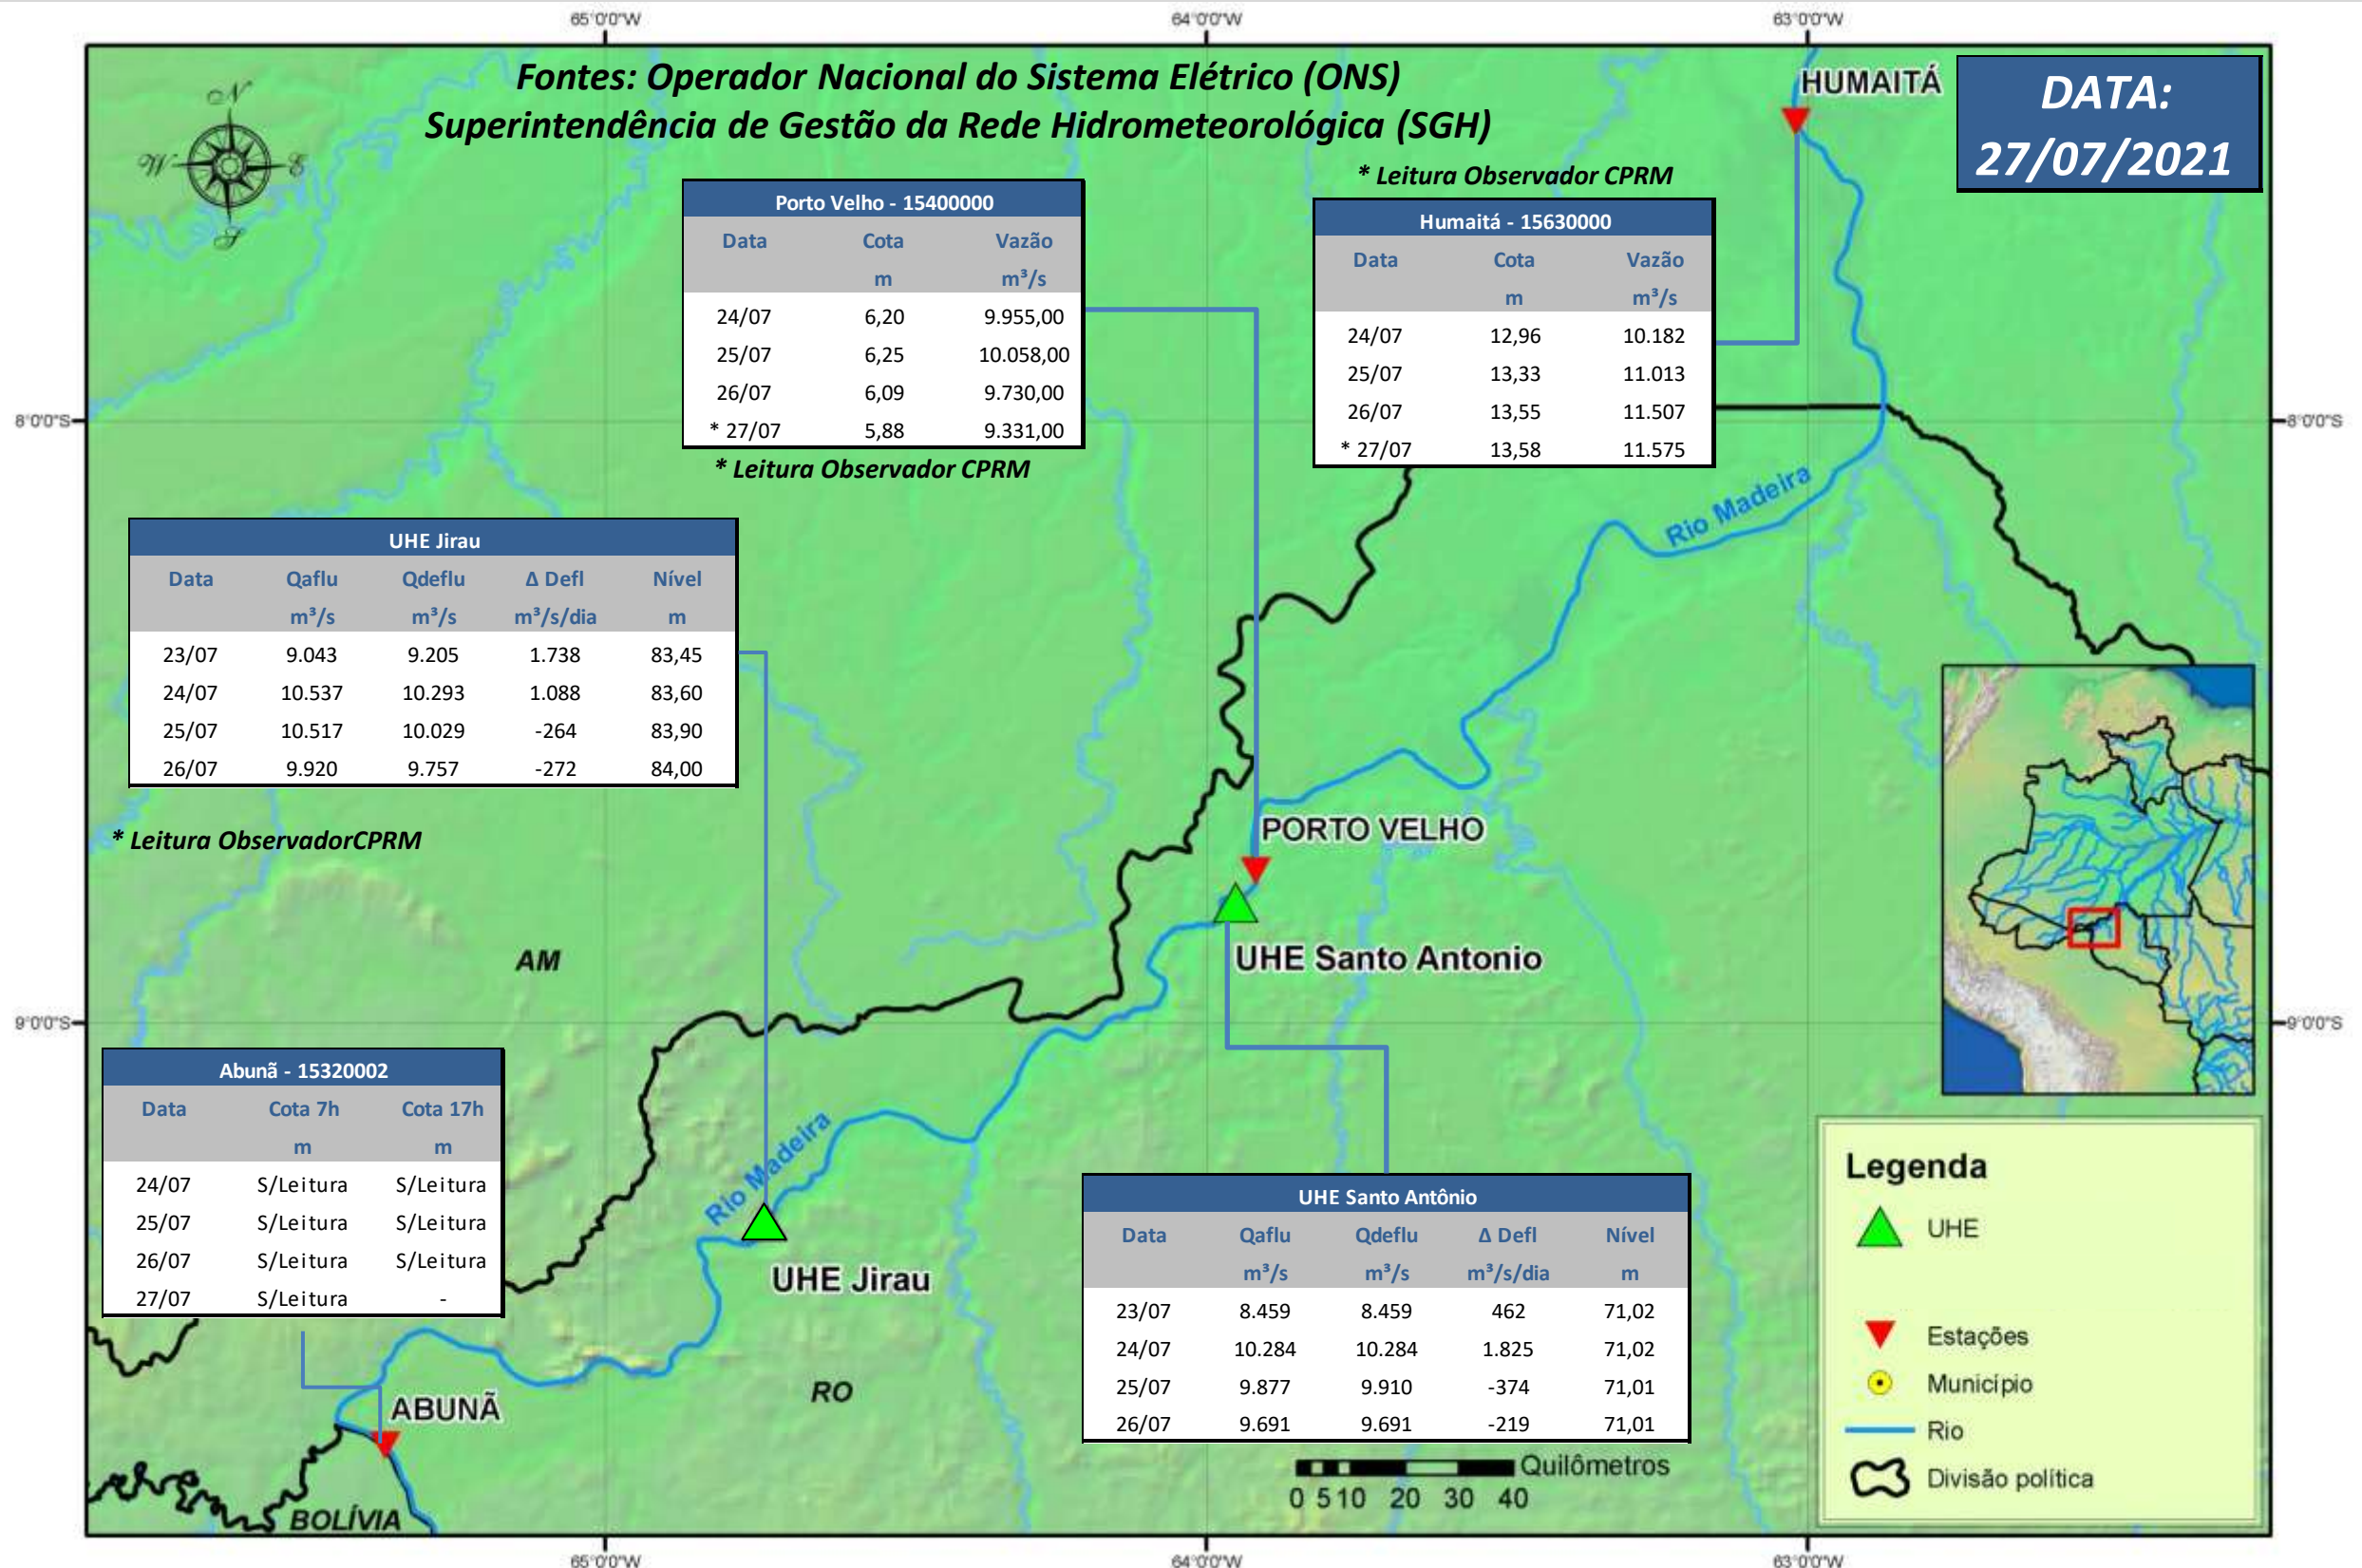

SALA DE SITUAÇÃO

Boletim de acompanhamento da Bacia do Rio Madeira

Para dados mais atualizados das estações fluviométricas acesse: [Telemetria ANA](#)

UHE Jirau Vazão Natural - 1967-2018 (Permanências diárias)