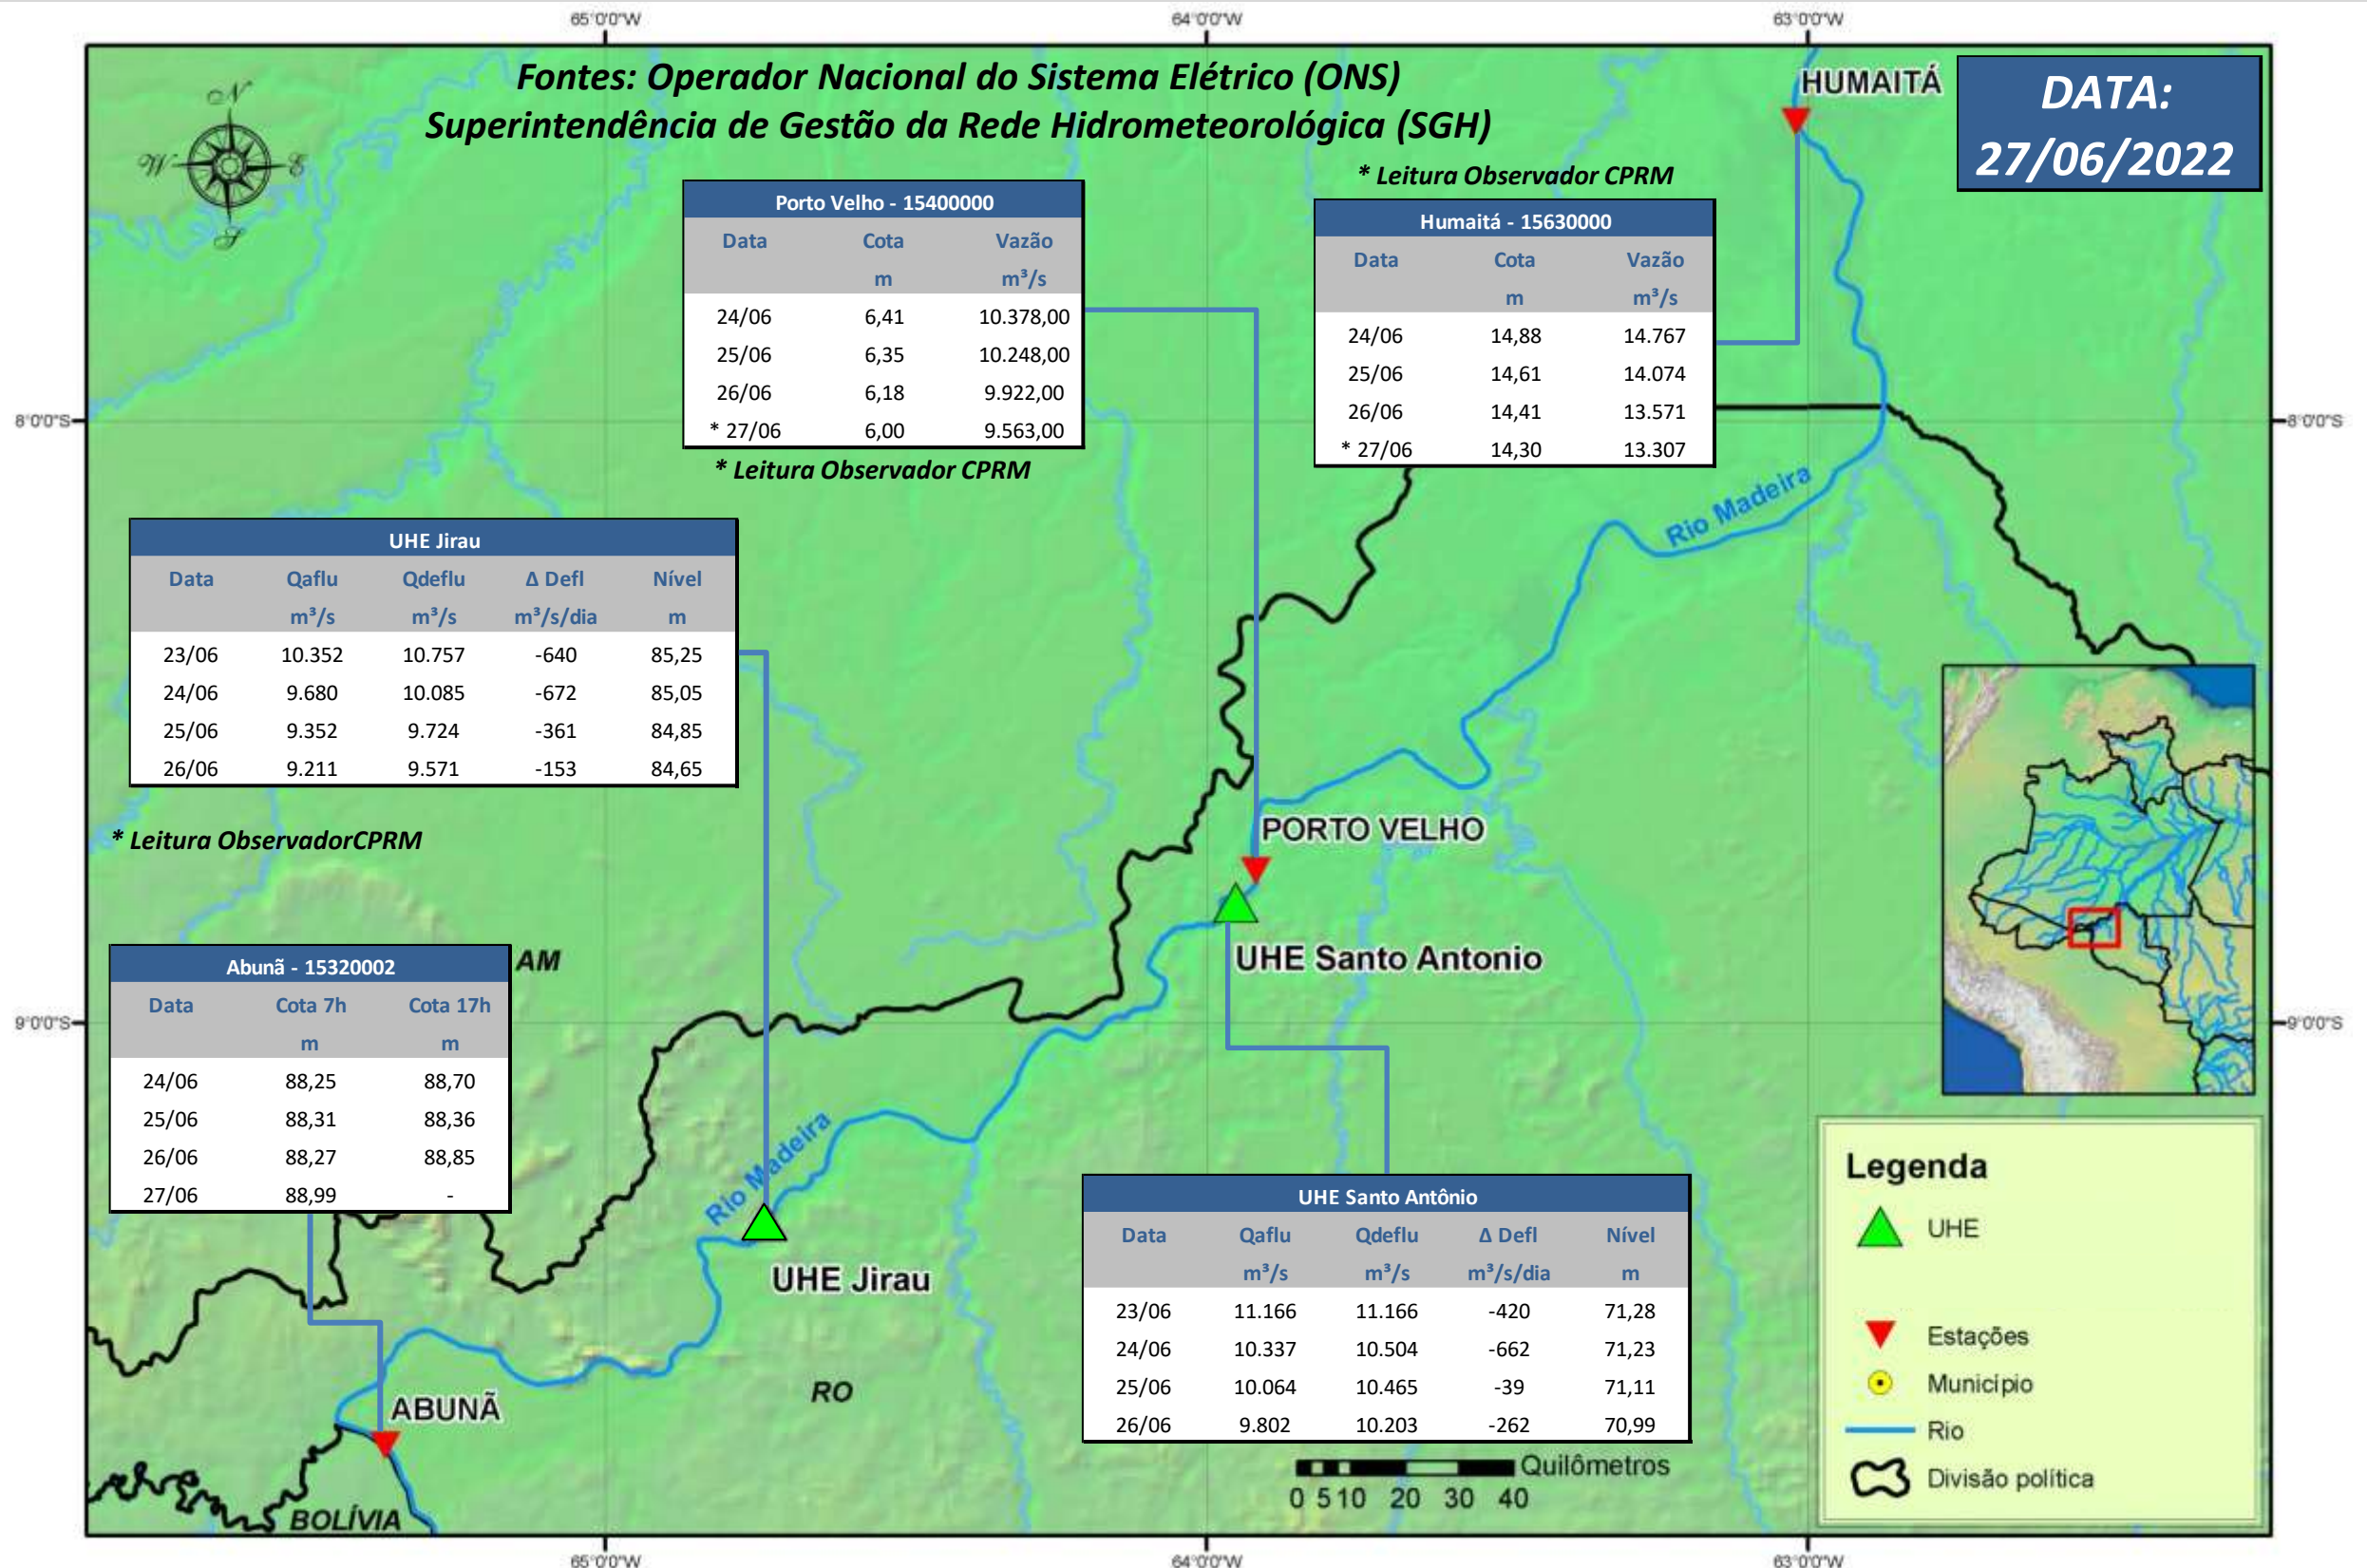

# SALA DE SITUAÇÃO

## Boletim de acompanhamento da Bacia do Rio Madeira

Para dados mais atualizados das estações fluviométricas acesse: [Telemetria ANA](#)

# SALA DE SITUAÇÃO

Boletim de acompanhamento da Bacia do Rio Madeira

## UHE Jirau Vazão Natural - 1967-2018 (Permanências diárias)