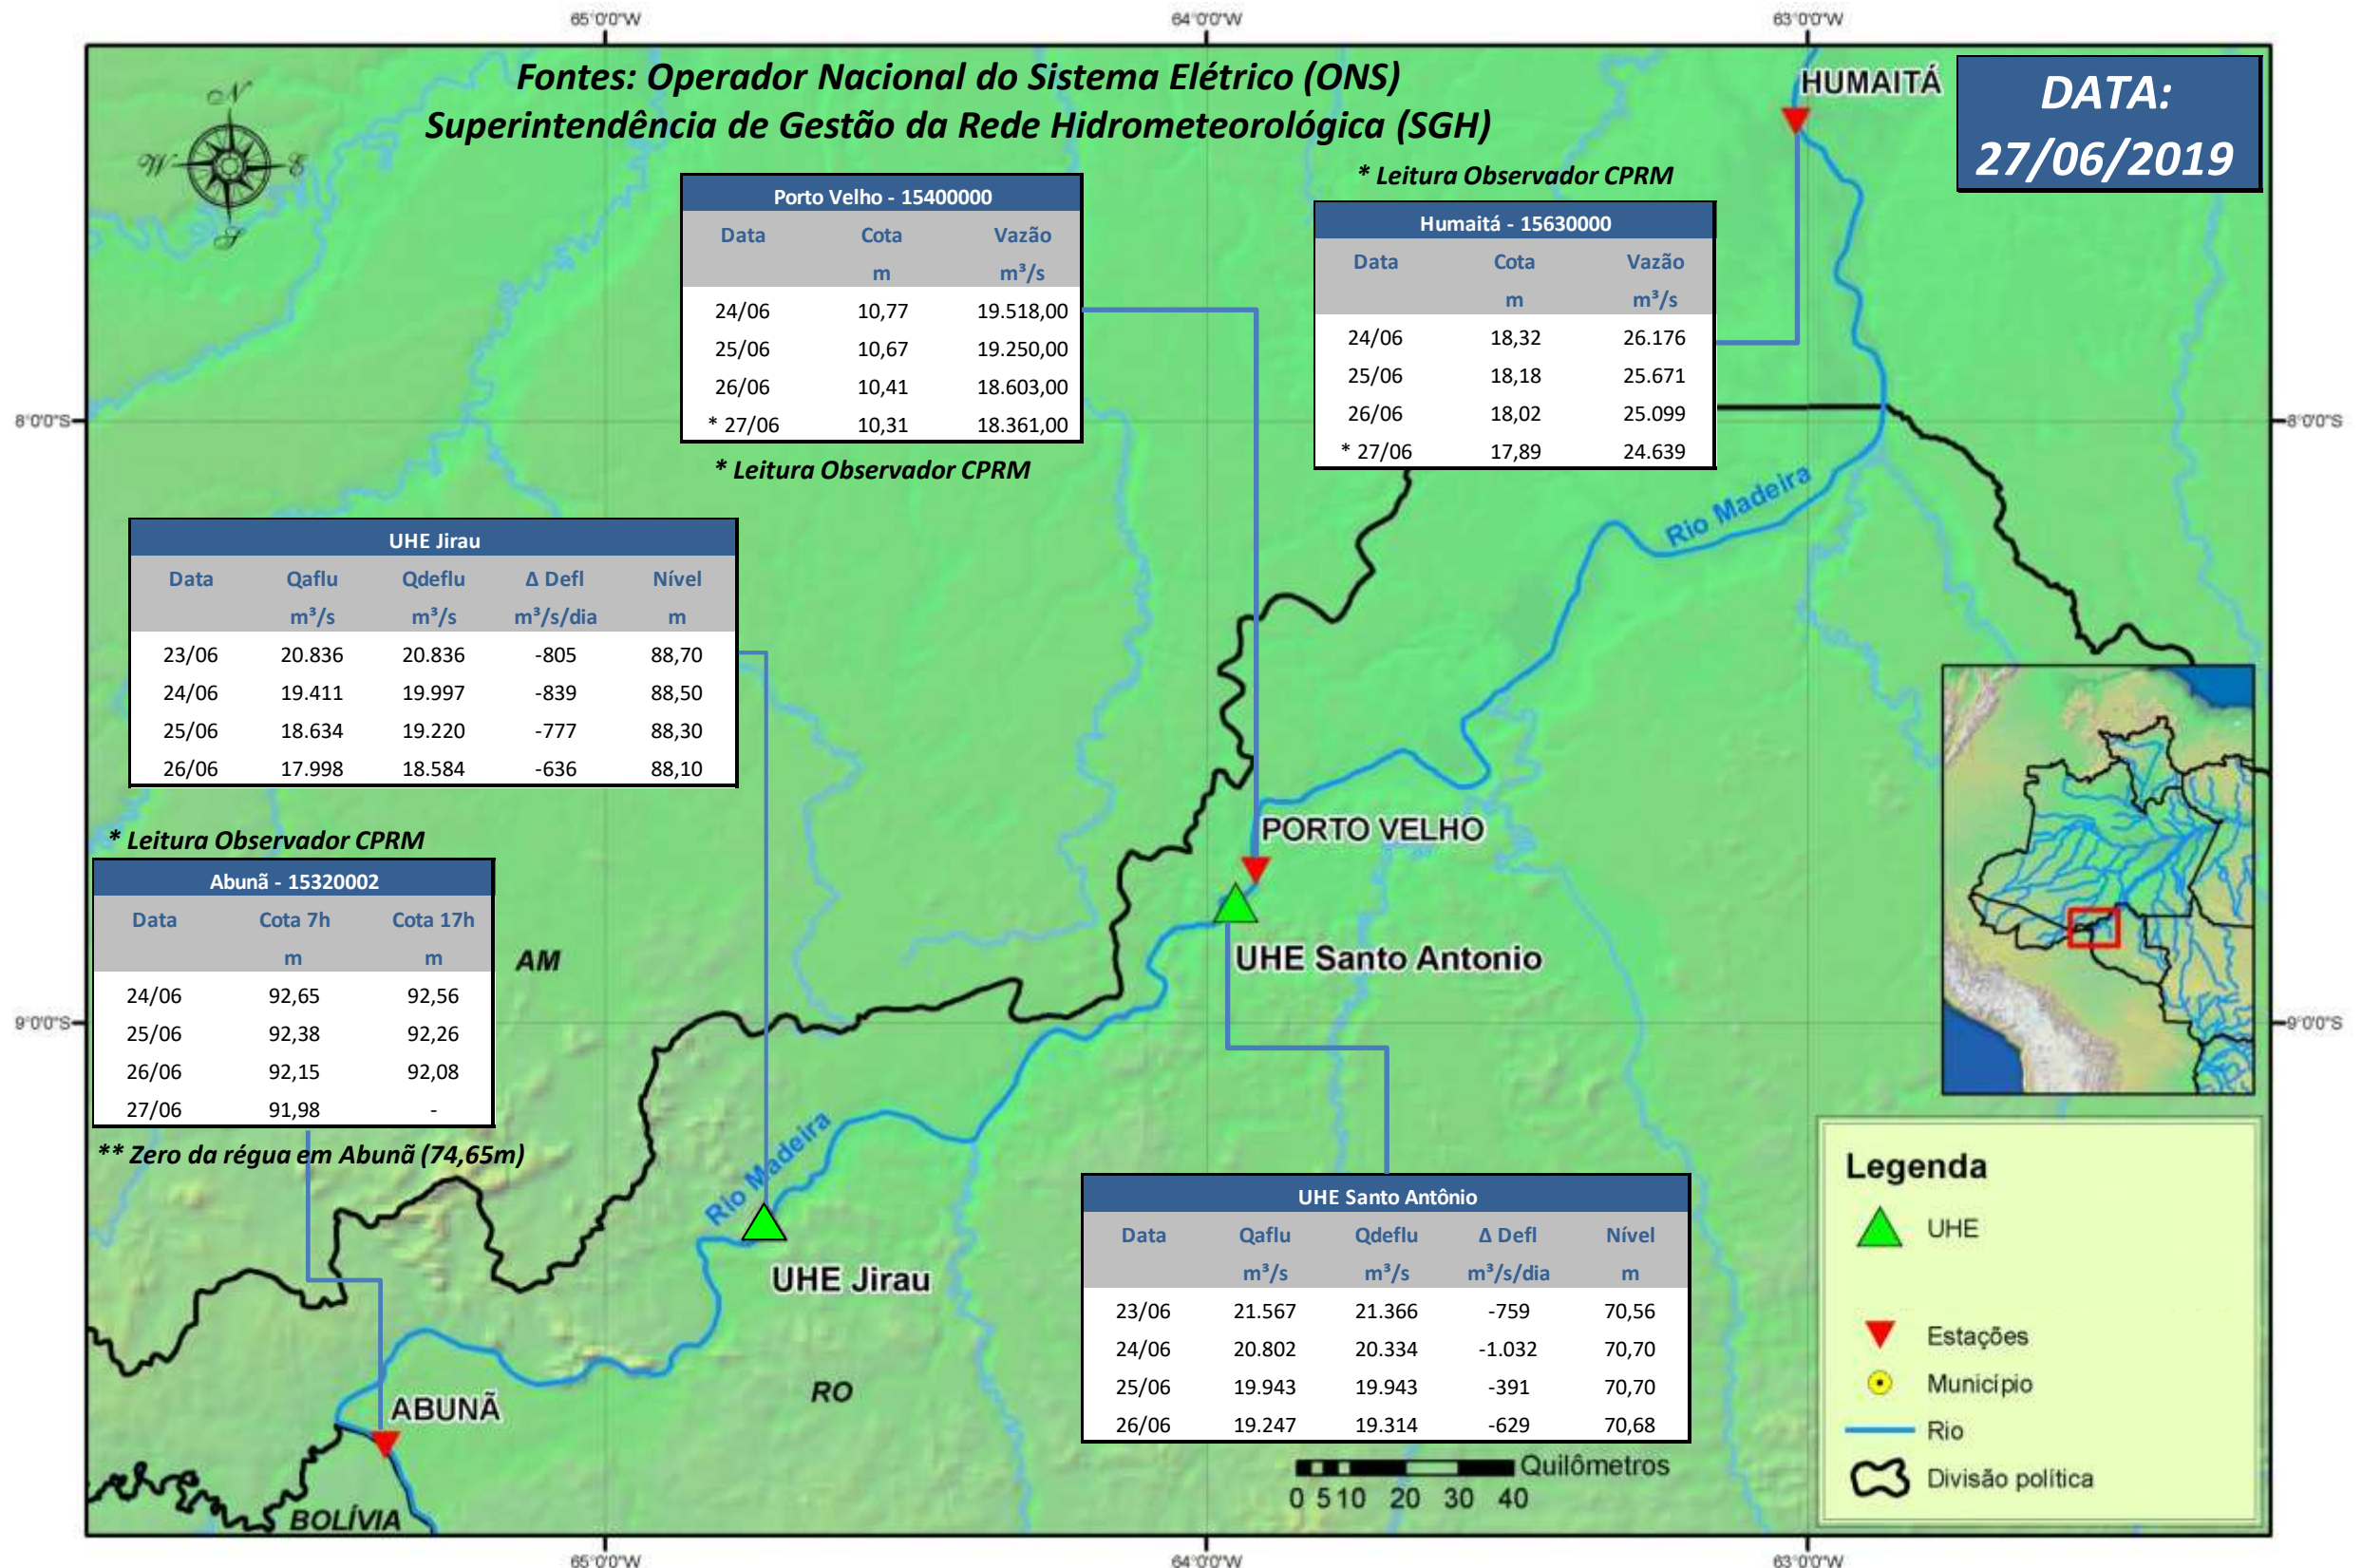

SALA DE SITUAÇÃO

Boletim de acompanhamento da Bacia do Rio Madeira

Para dados mais atualizados das estações fluviométricas acesse: [Telemetria ANA](#)

SALA DE SITUAÇÃO

Boletim de acompanhamento da Bacia do Rio Madeira

UHE Jirau Vazão Natural - 1967-2018 (Permanências diárias)