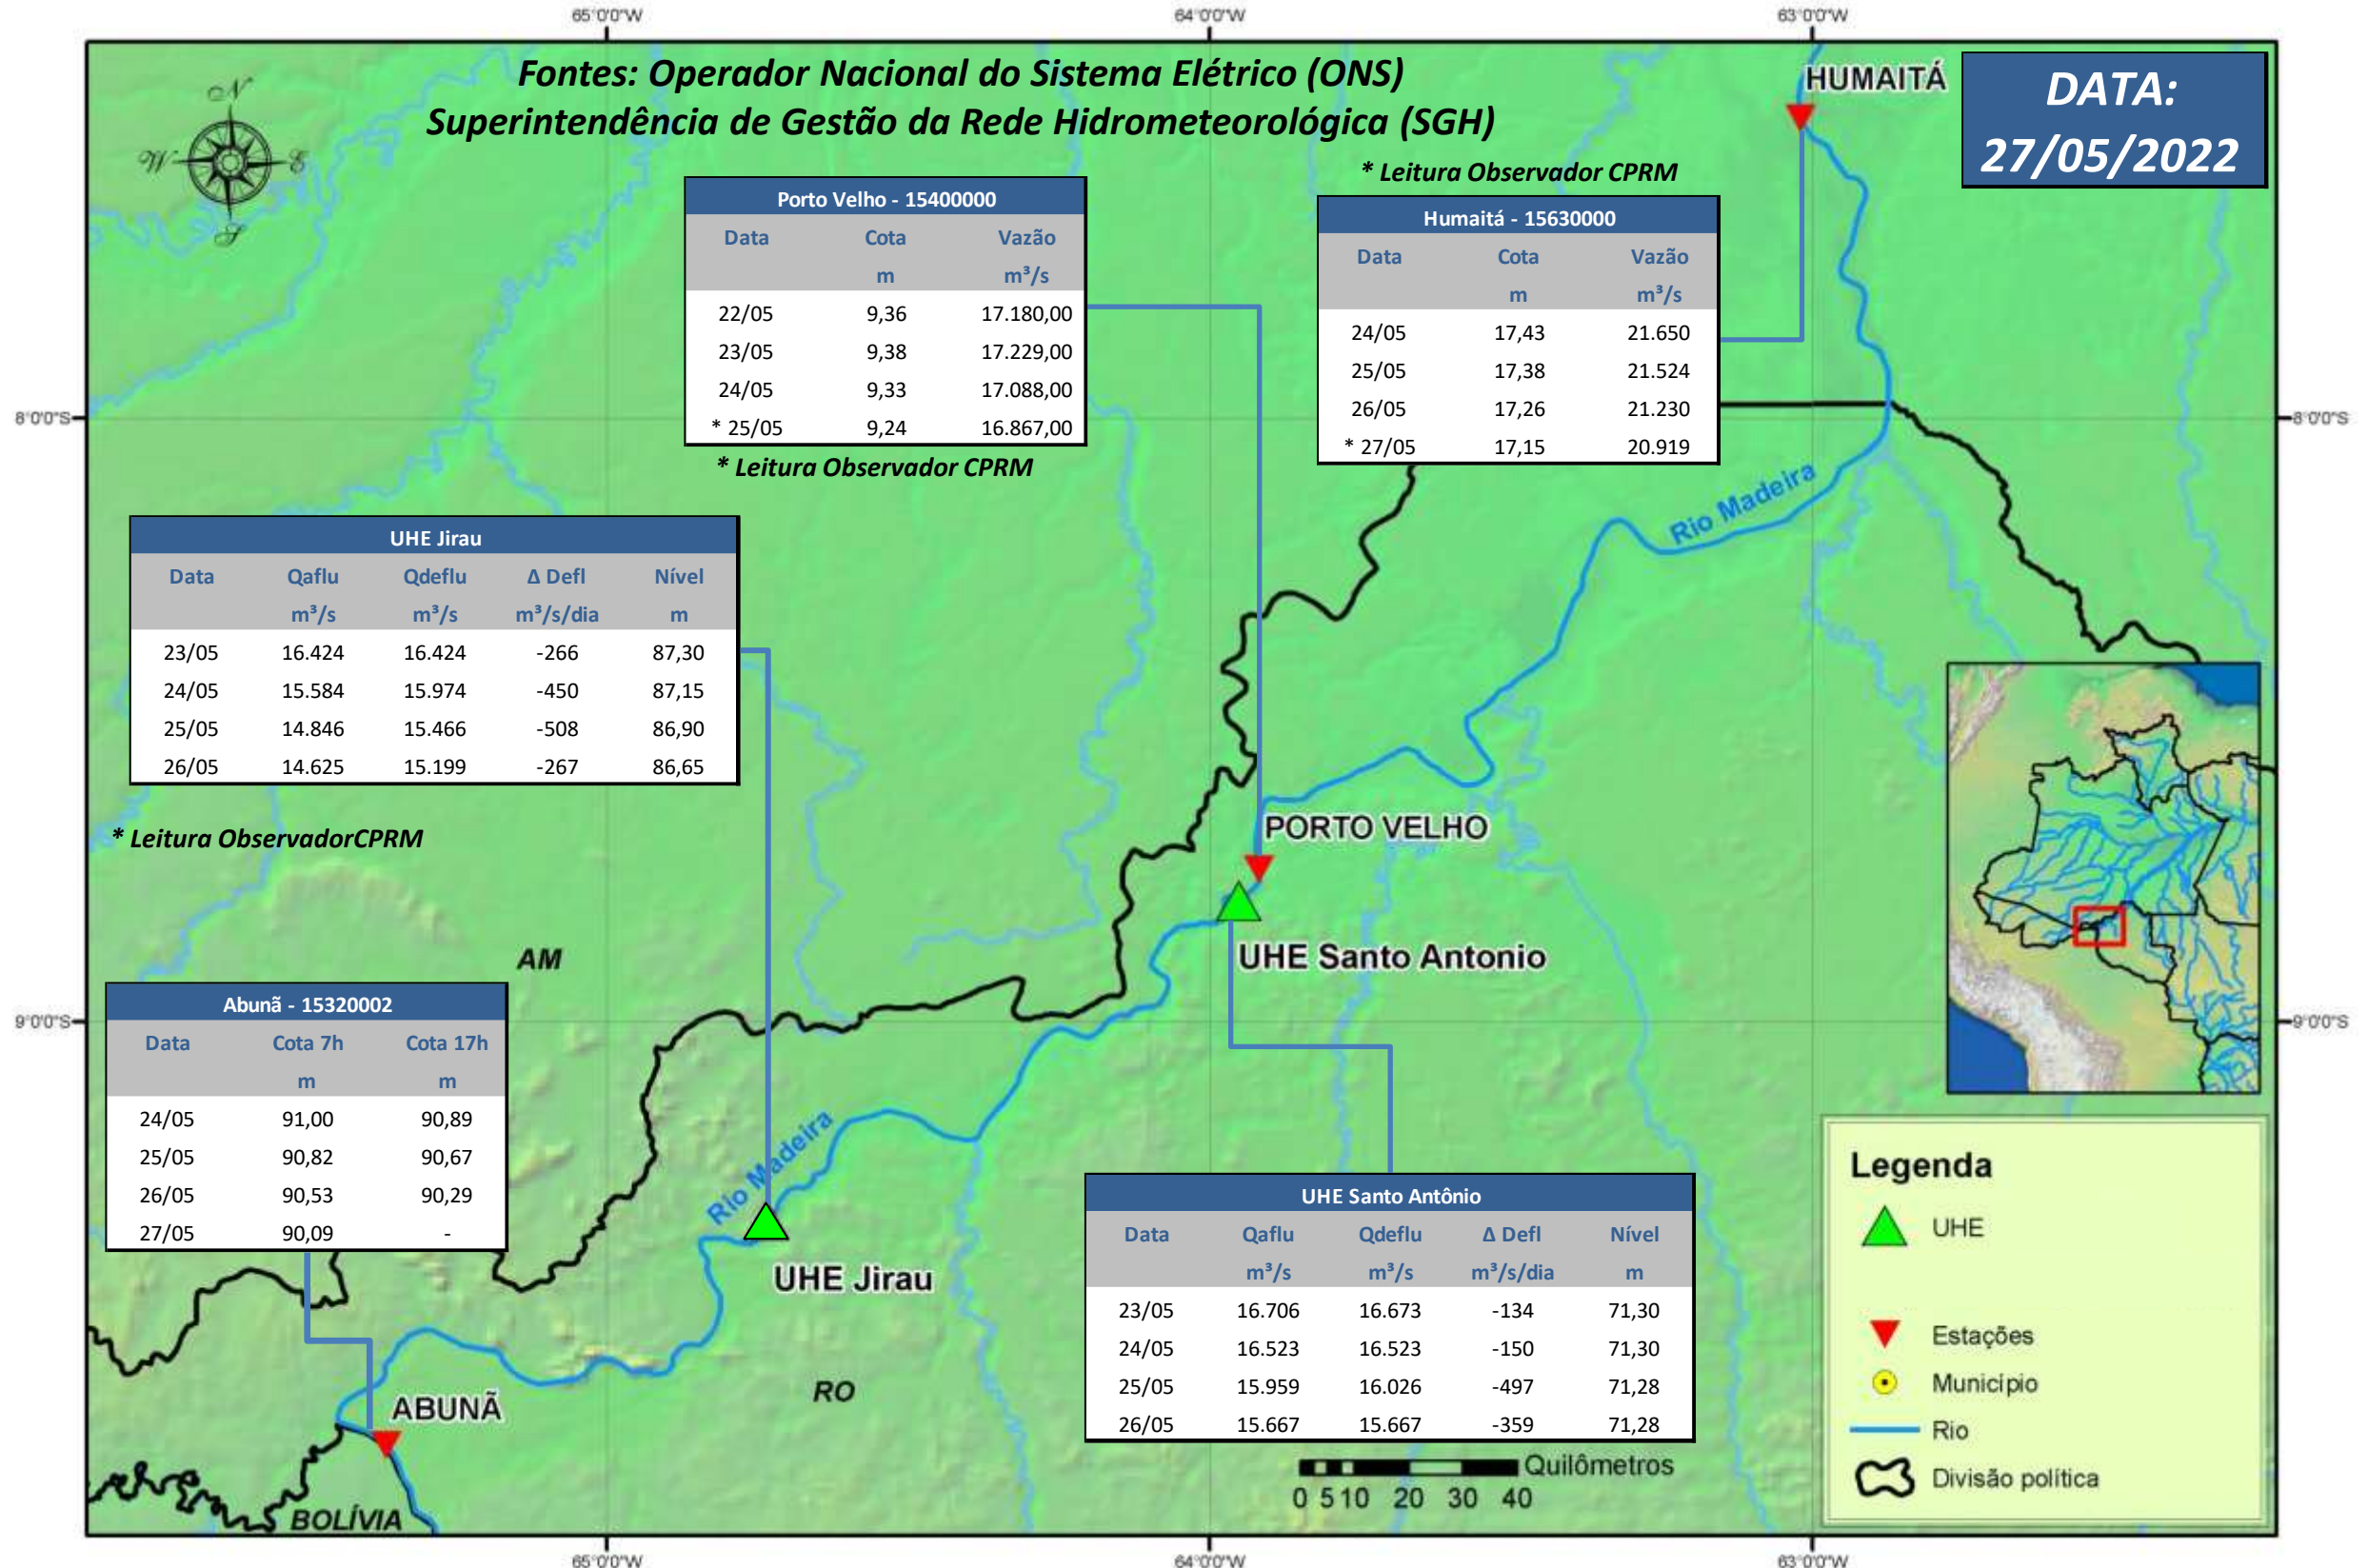

# SALA DE SITUAÇÃO

## Boletim de acompanhamento da Bacia do Rio Madeira

Para dados mais atualizados das estações fluviométricas acesse: [Telemetria ANA](#)

# SALA DE SITUAÇÃO

Boletim de acompanhamento da Bacia do Rio Madeira

## UHE Jirau Vazão Natural - 1967-2018 (Permanências diárias)