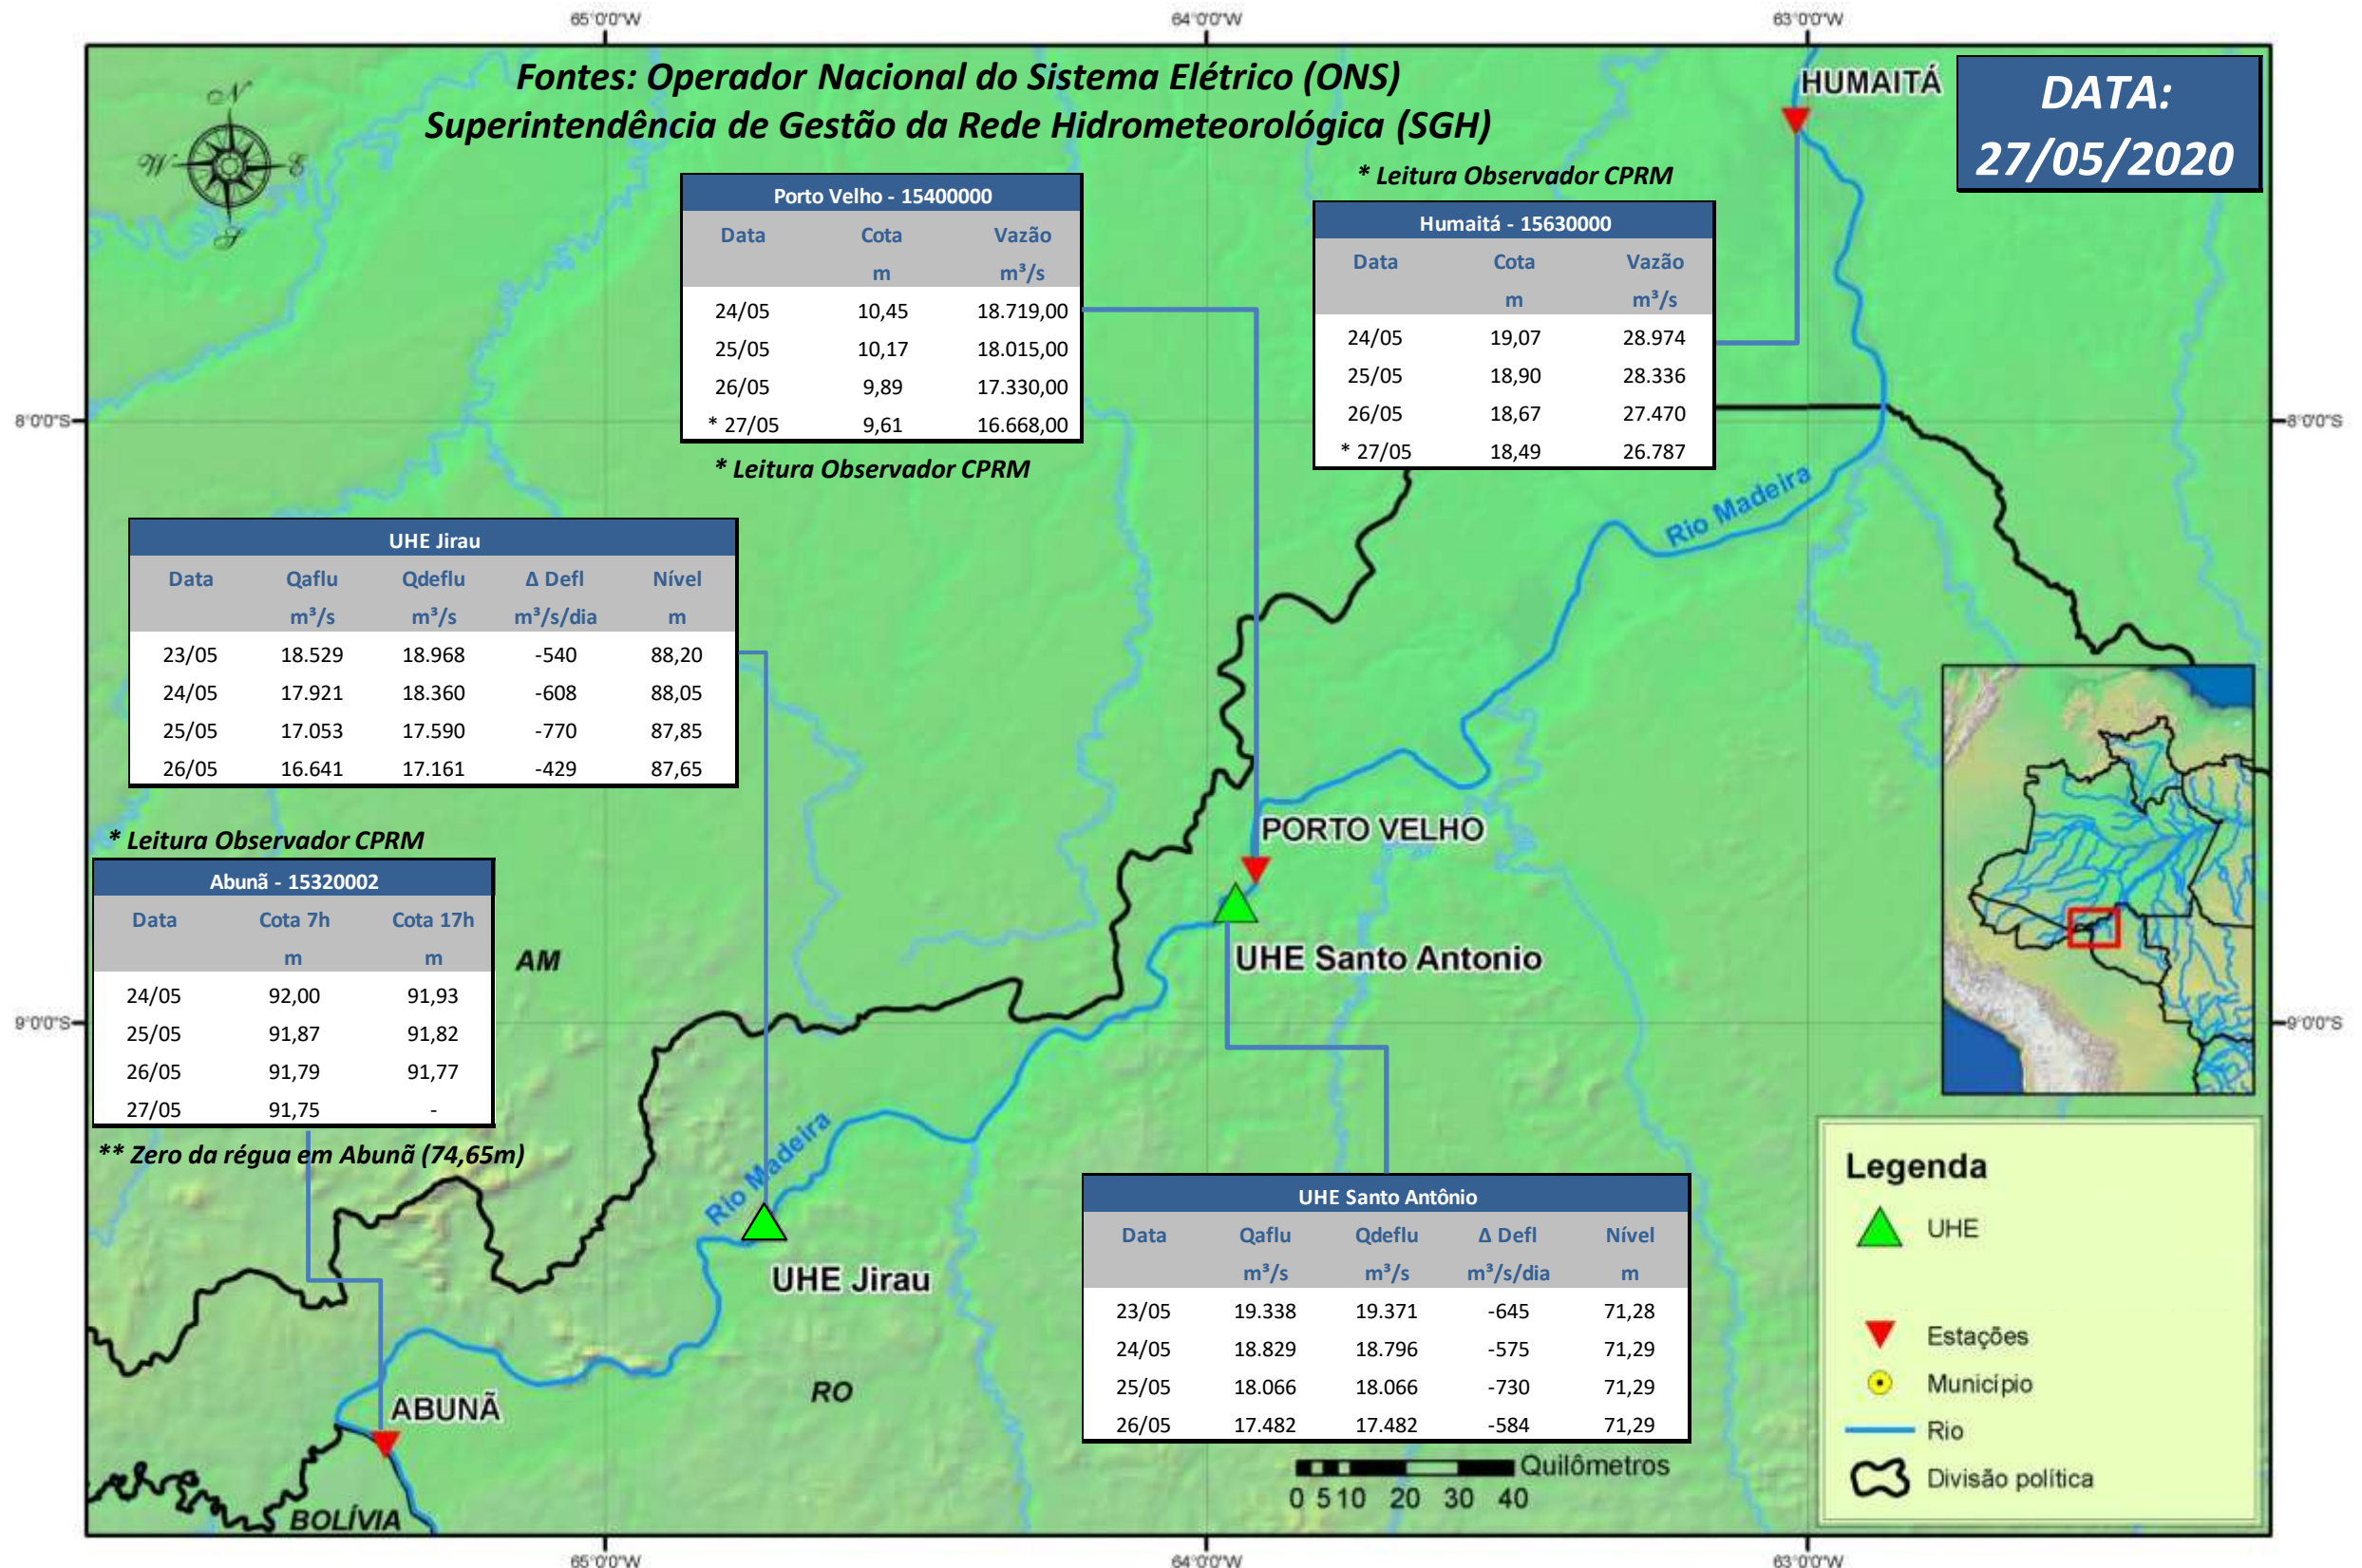

SALA DE SITUAÇÃO

Boletim de acompanhamento da Bacia do Rio Madeira

Para dados mais atualizados das estações fluviométricas acesse: [Telemetria ANA](#)

UHE Jirau Vazão Natural - 1967-2018 (Permanências diárias)