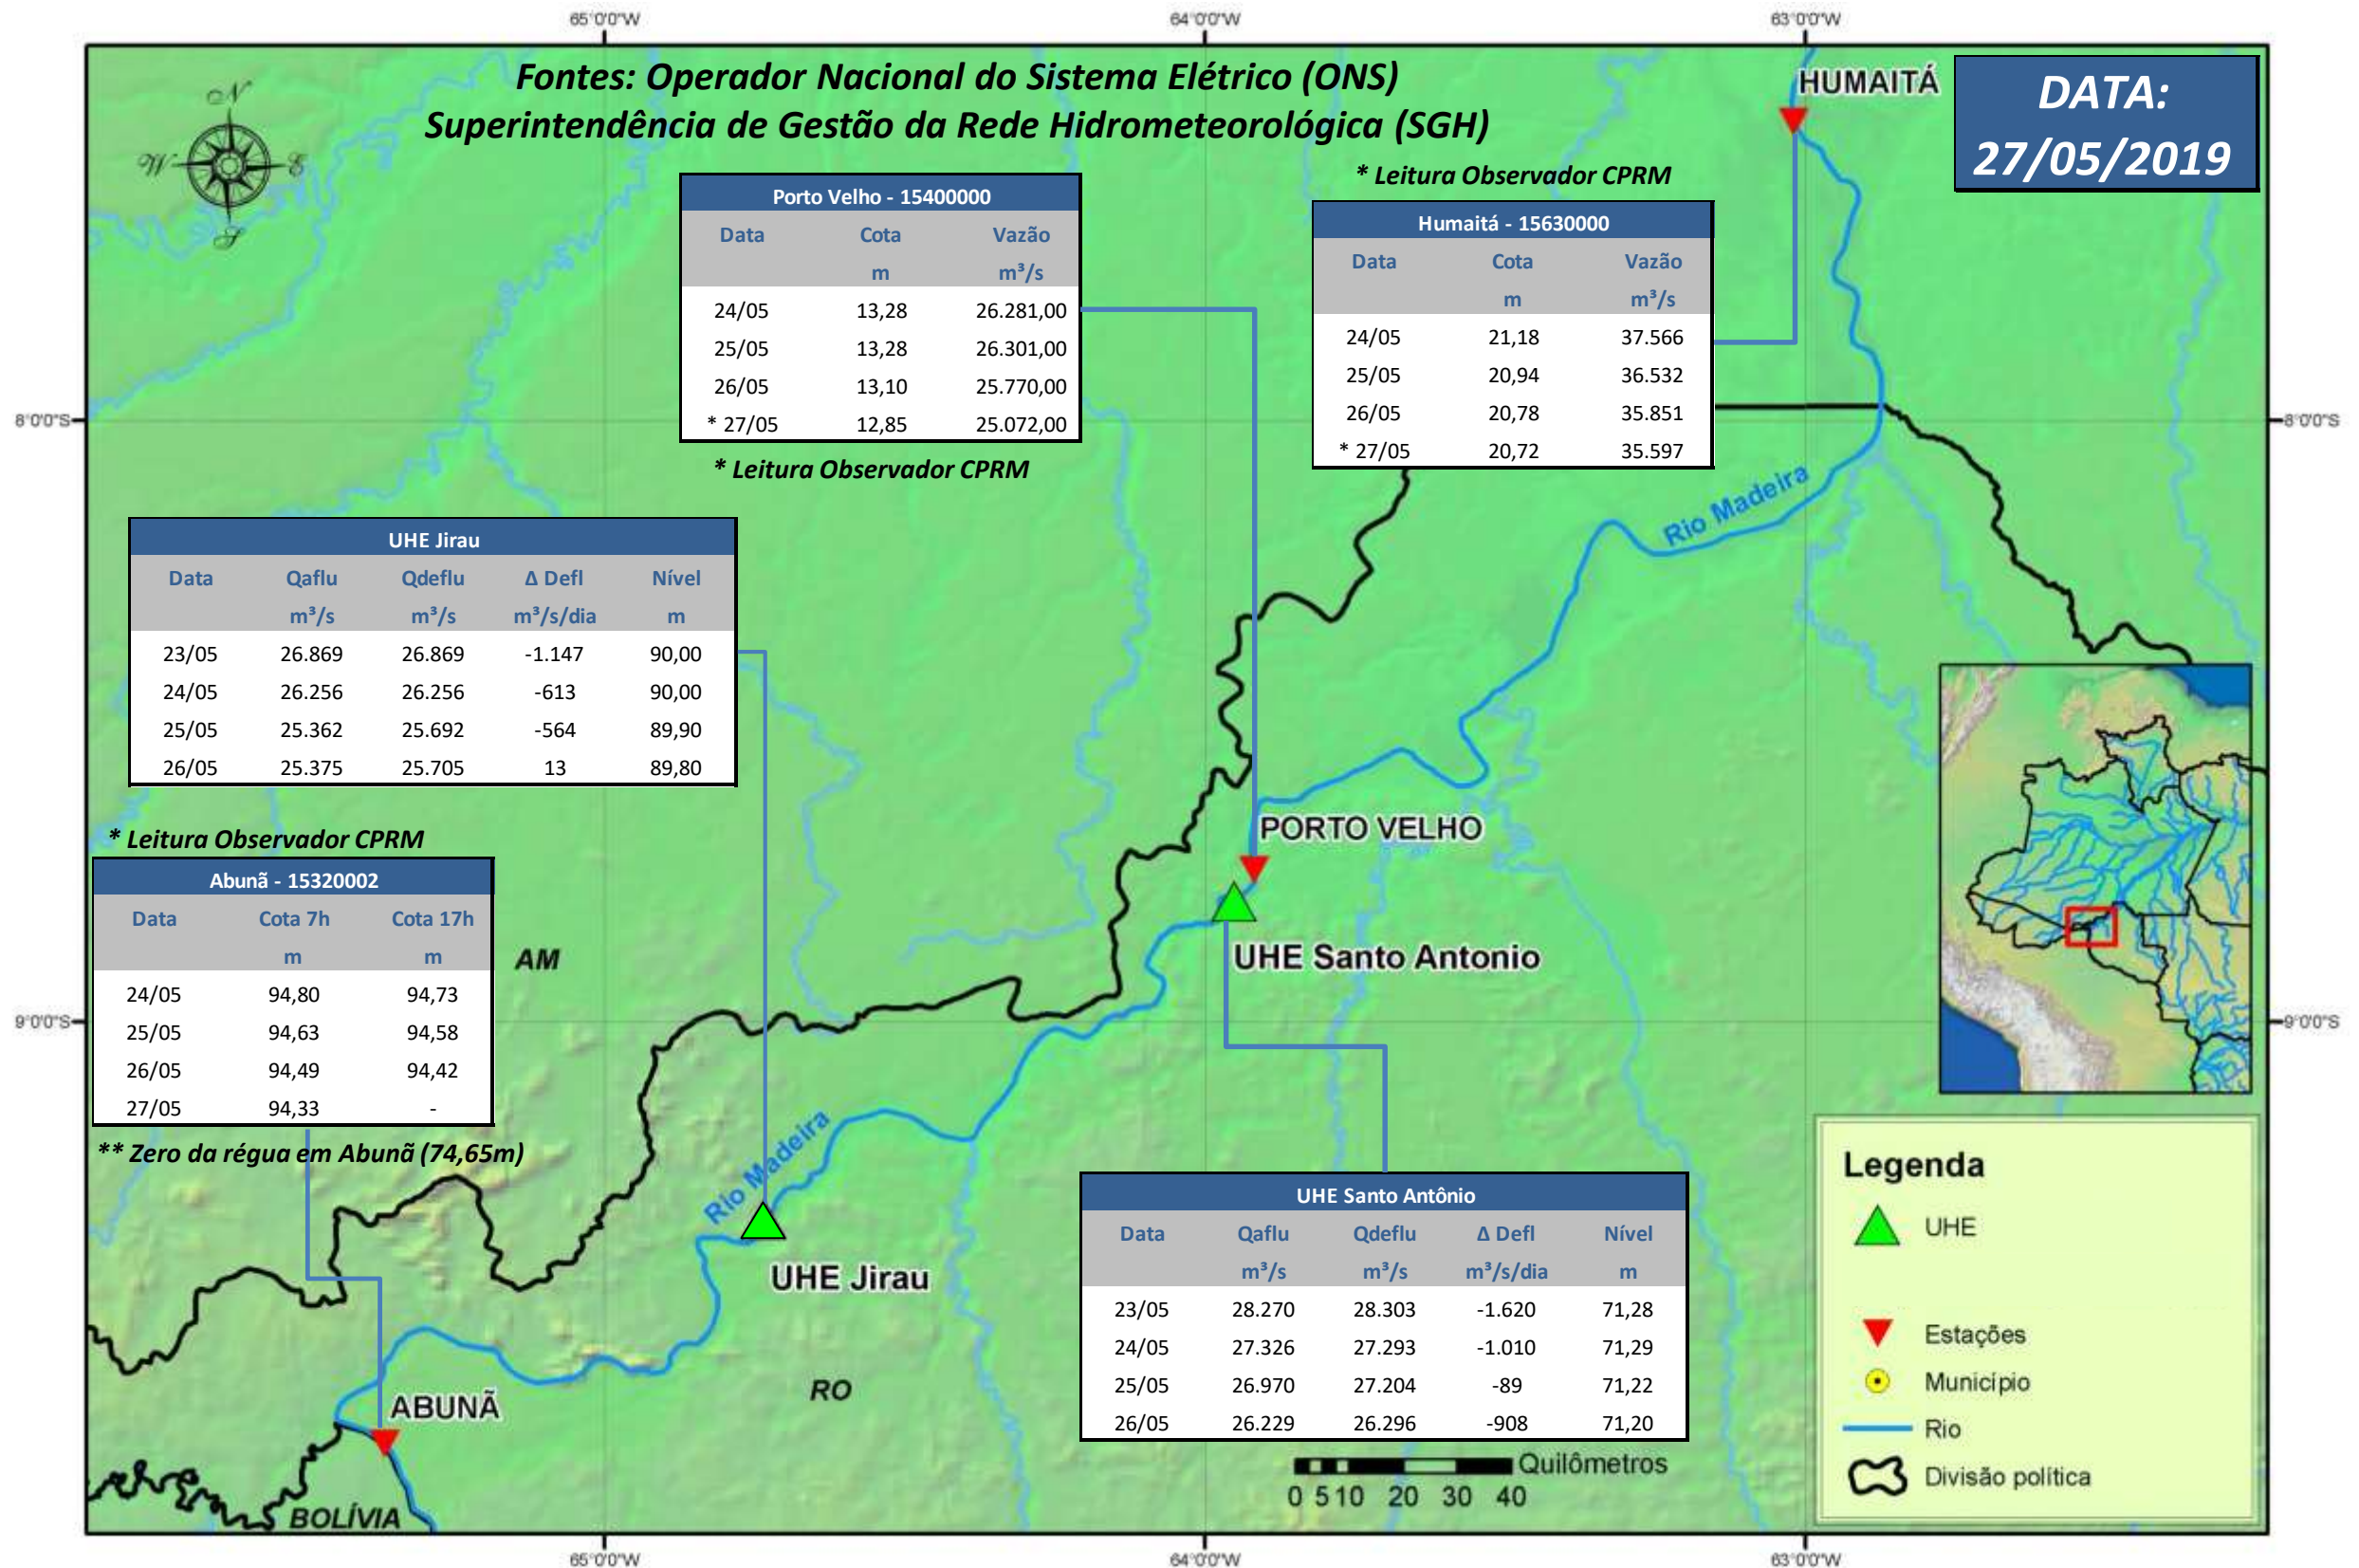

# SALA DE SITUAÇÃO

## Boletim de acompanhamento da Bacia do Rio Madeira

Para dados mais atualizados das estações fluviométricas acesse: [Telemetria ANA](#)

# SALA DE SITUAÇÃO

Boletim de acompanhamento da Bacia do Rio Madeira

## UHE Jirau Vazão Natural - 1967-2018 (Permanências diárias)