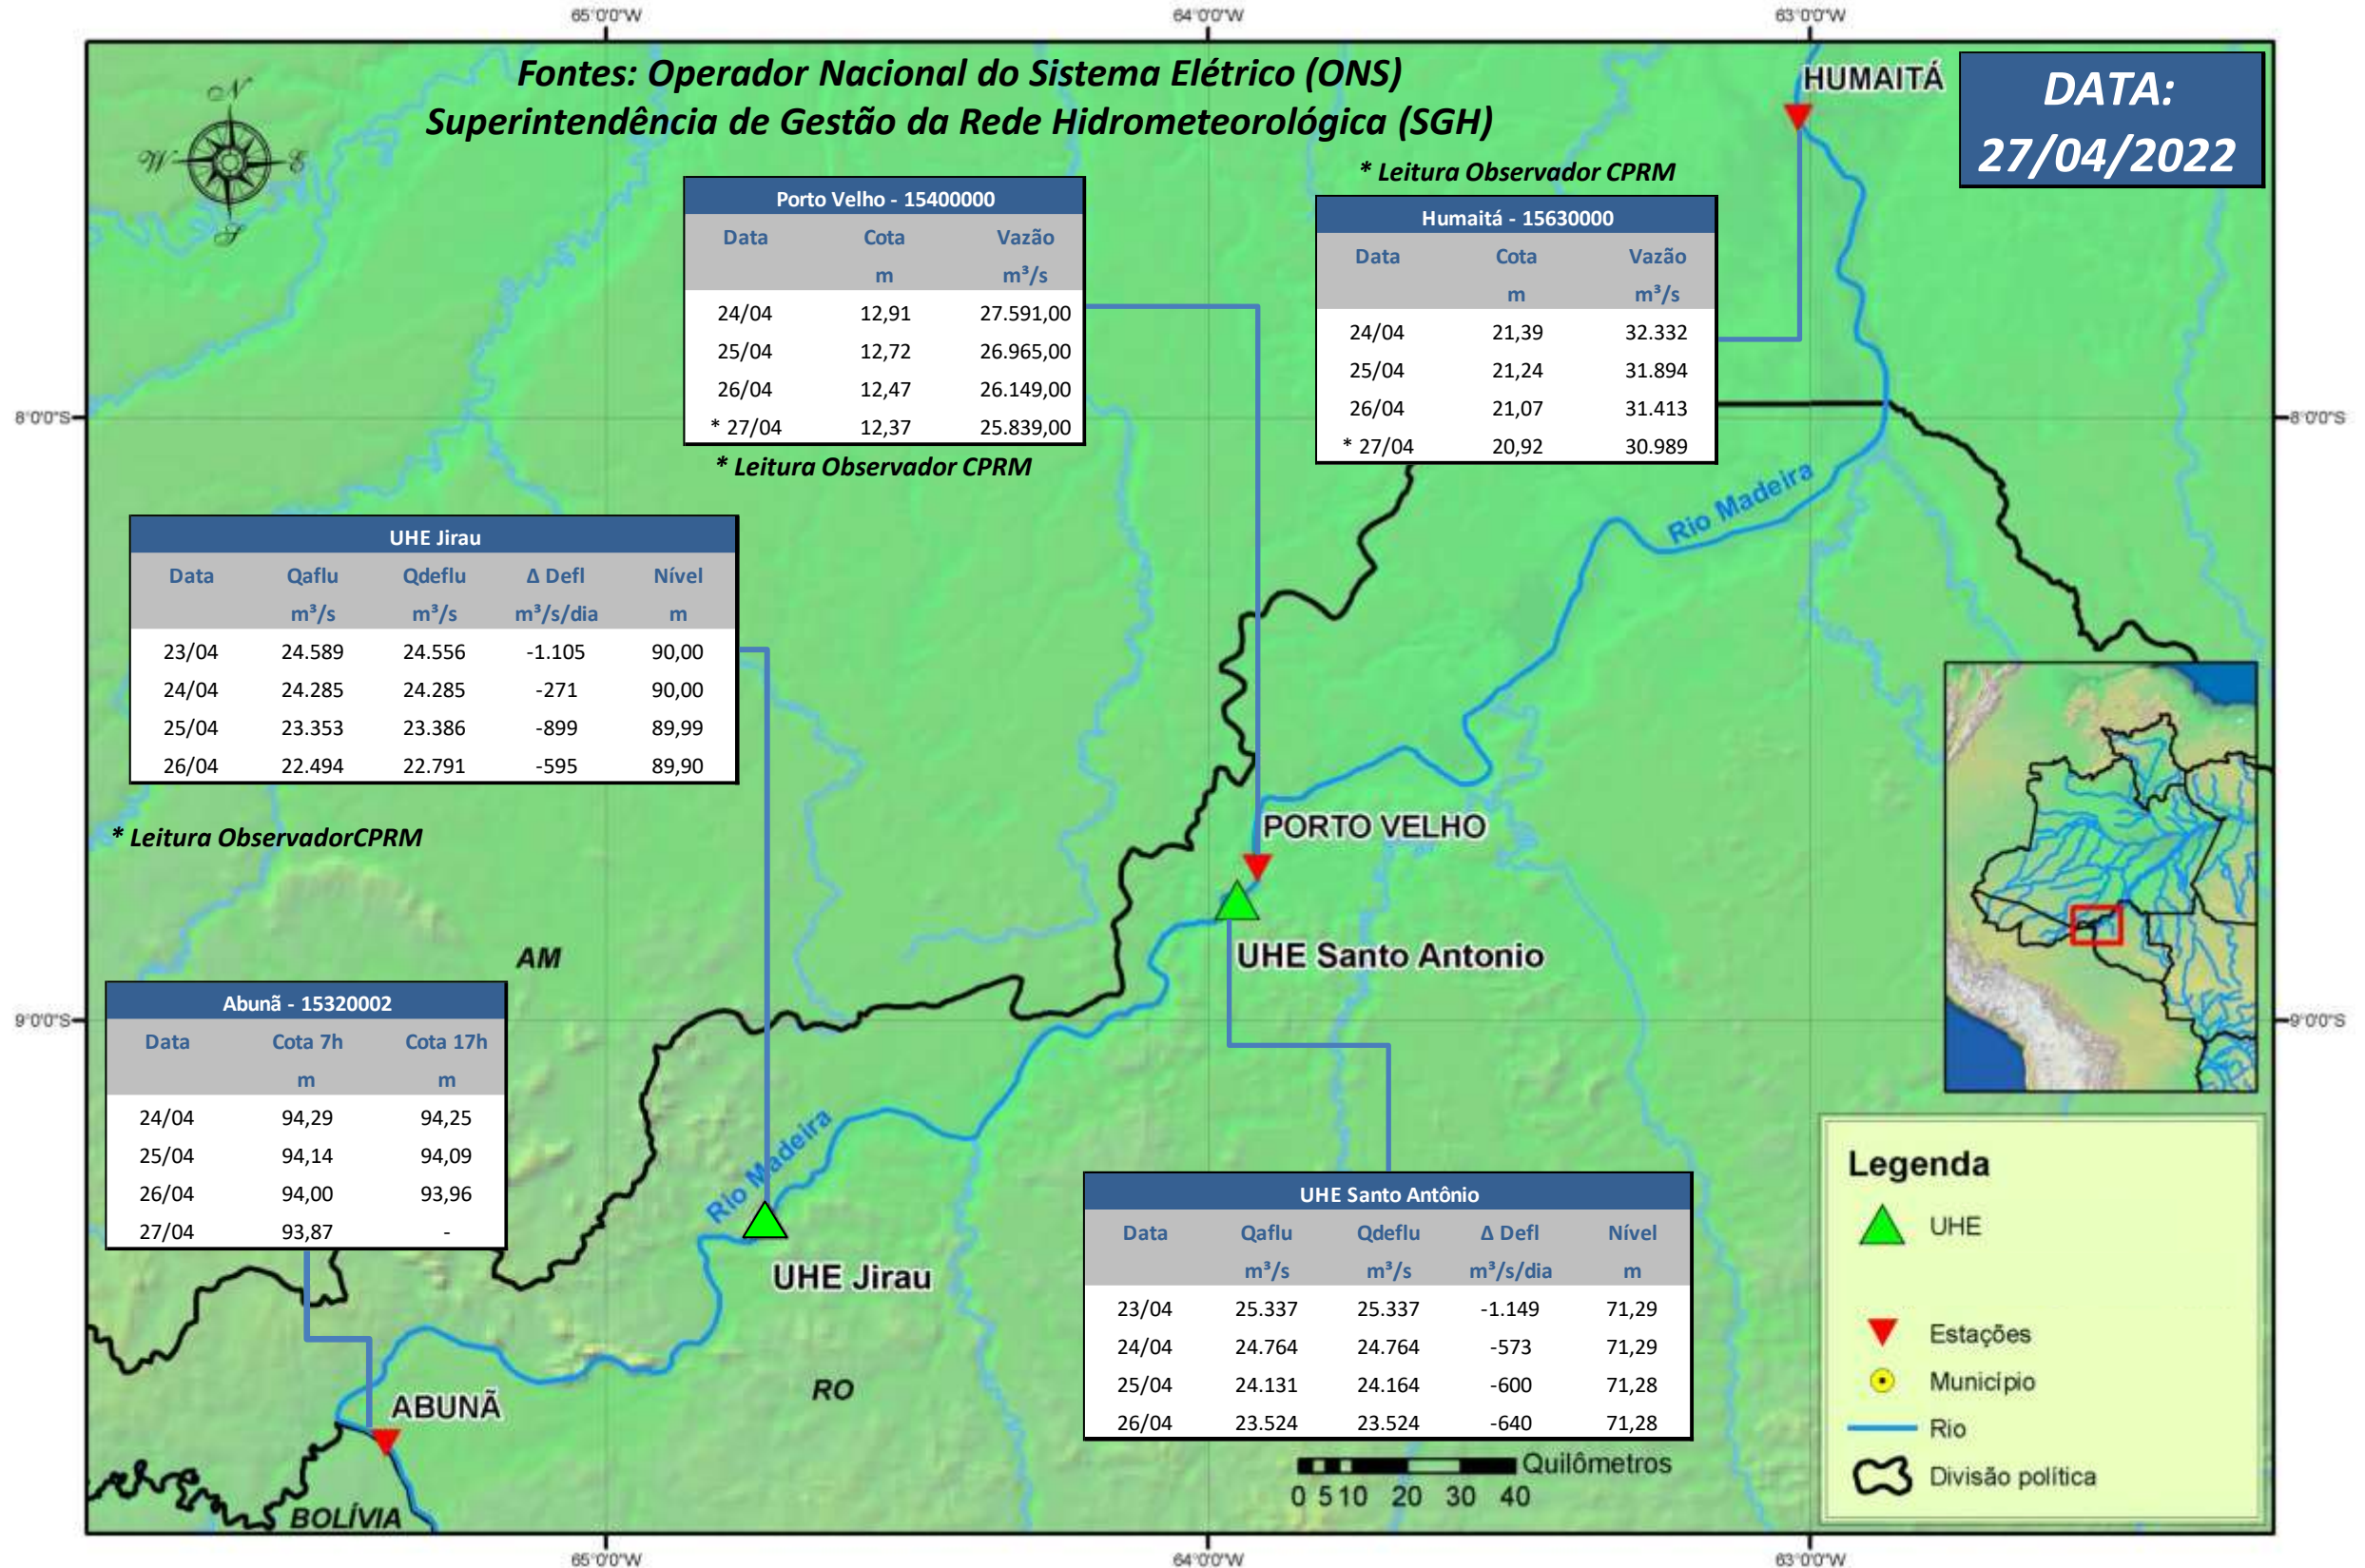

# SALA DE SITUAÇÃO

## Boletim de acompanhamento da Bacia do Rio Madeira

Para dados mais atualizados das estações fluviométricas acesse: [Telemetria ANA](#)

# SALA DE SITUAÇÃO

Boletim de acompanhamento da Bacia do Rio Madeira

## UHE Jirau Vazão Natural - 1967-2018 (Permanências diárias)