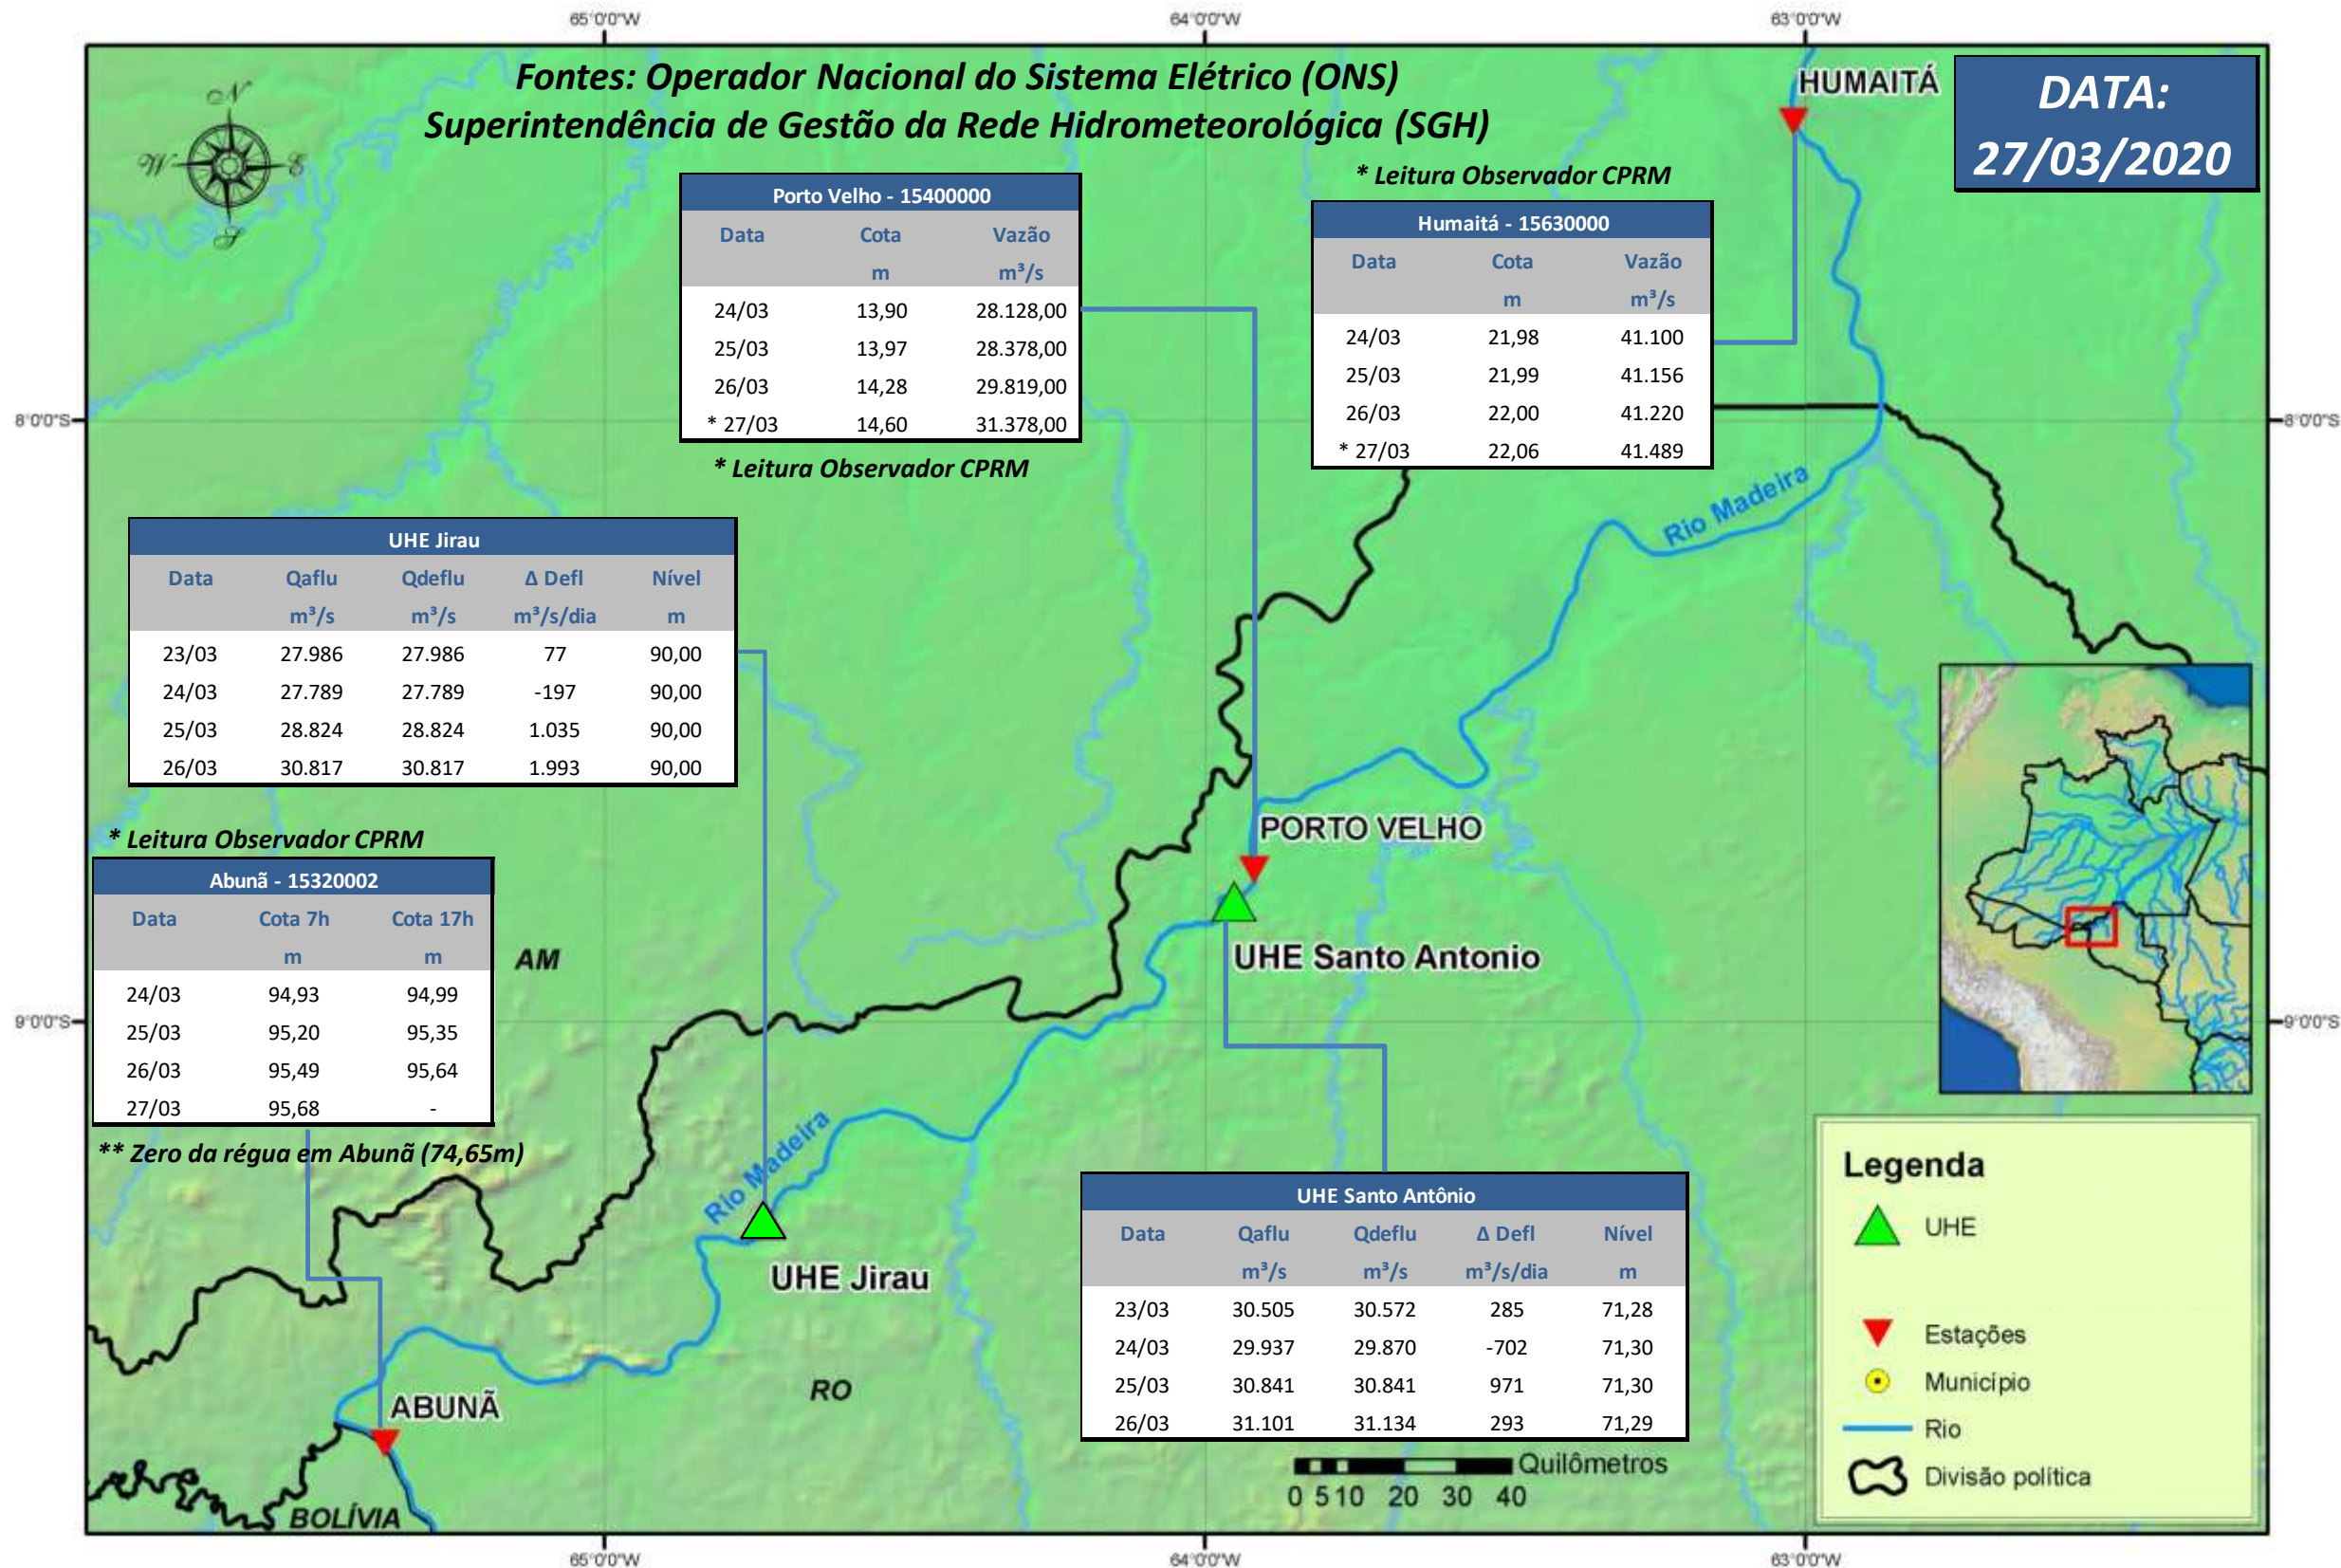

# SALA DE SITUAÇÃO

## Boletim de acompanhamento da Bacia do Rio Madeira

Para dados mais atualizados das estações fluviométricas acesse: [Telemetria ANA](#)

# SALA DE SITUAÇÃO

Boletim de acompanhamento da Bacia do Rio Madeira

## UHE Jirau Vazão Natural - 1967-2018 (Permanências diárias)