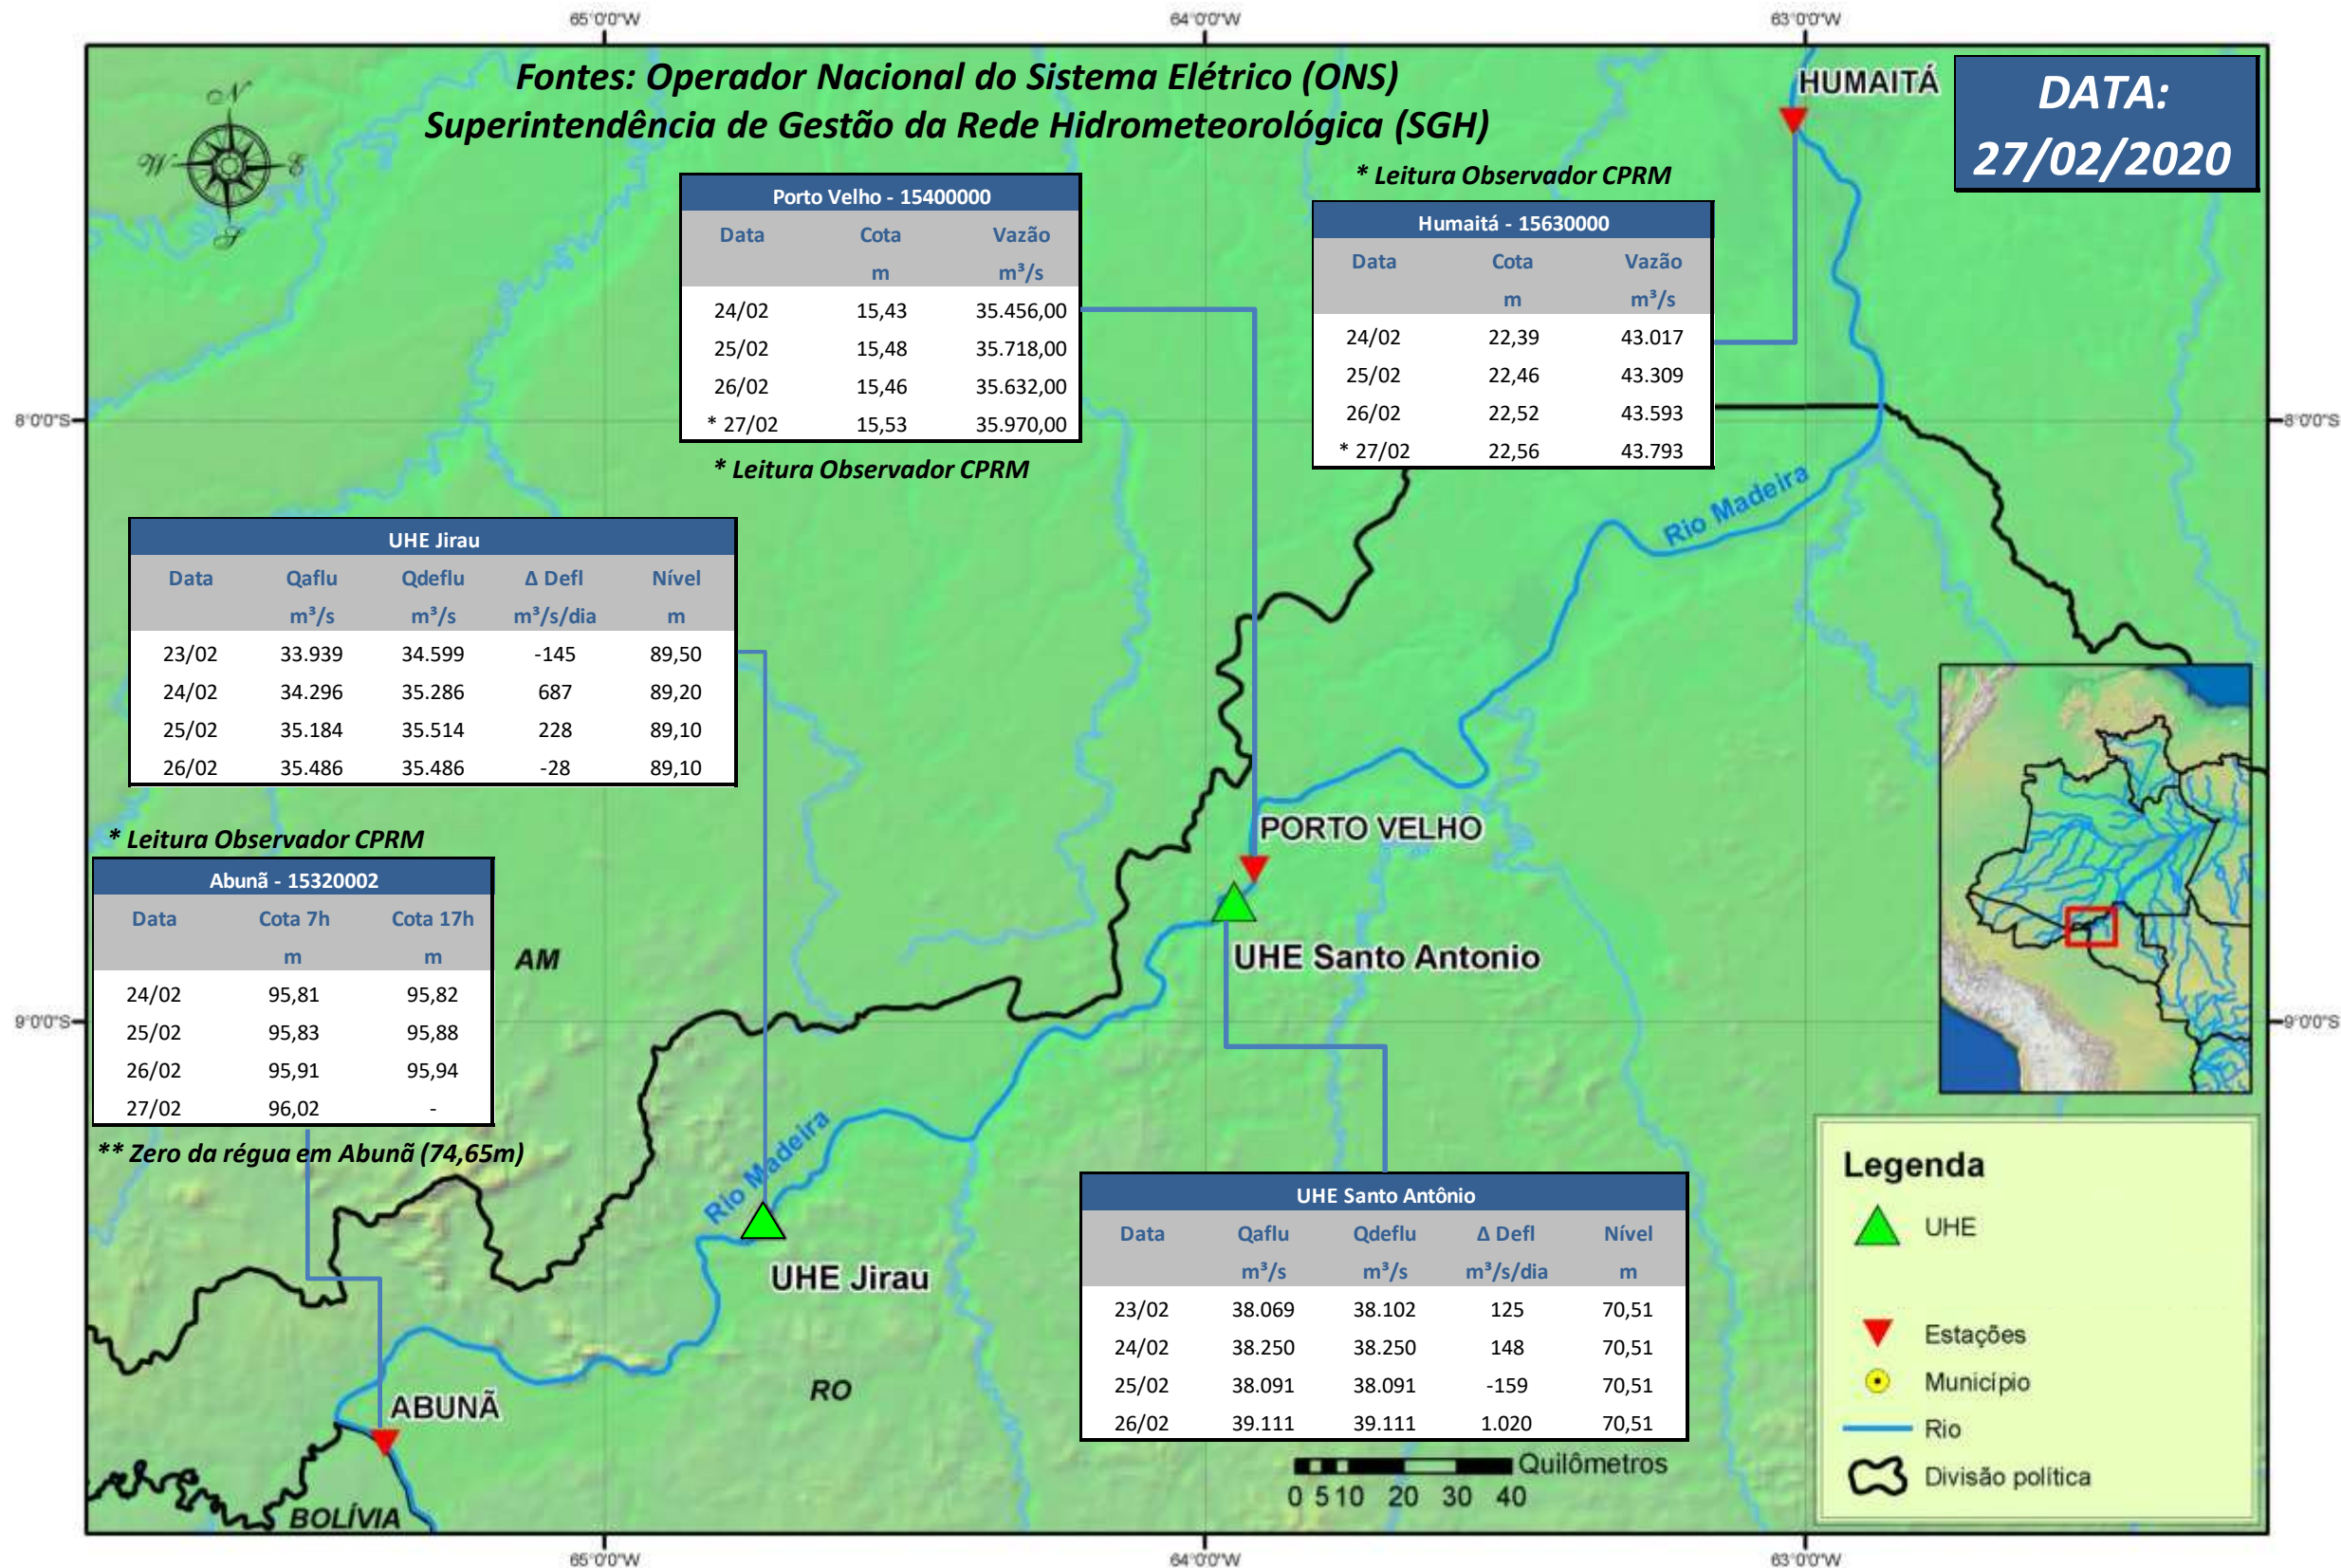

# SALA DE SITUAÇÃO

## Boletim de acompanhamento da Bacia do Rio Madeira

Para dados mais atualizados das estações fluviométricas acesse: [Telemetria ANA](#)

# SALA DE SITUAÇÃO

Boletim de acompanhamento da Bacia do Rio Madeira

## UHE Jirau Vazão Natural - 1967-2018 (Permanências diárias)