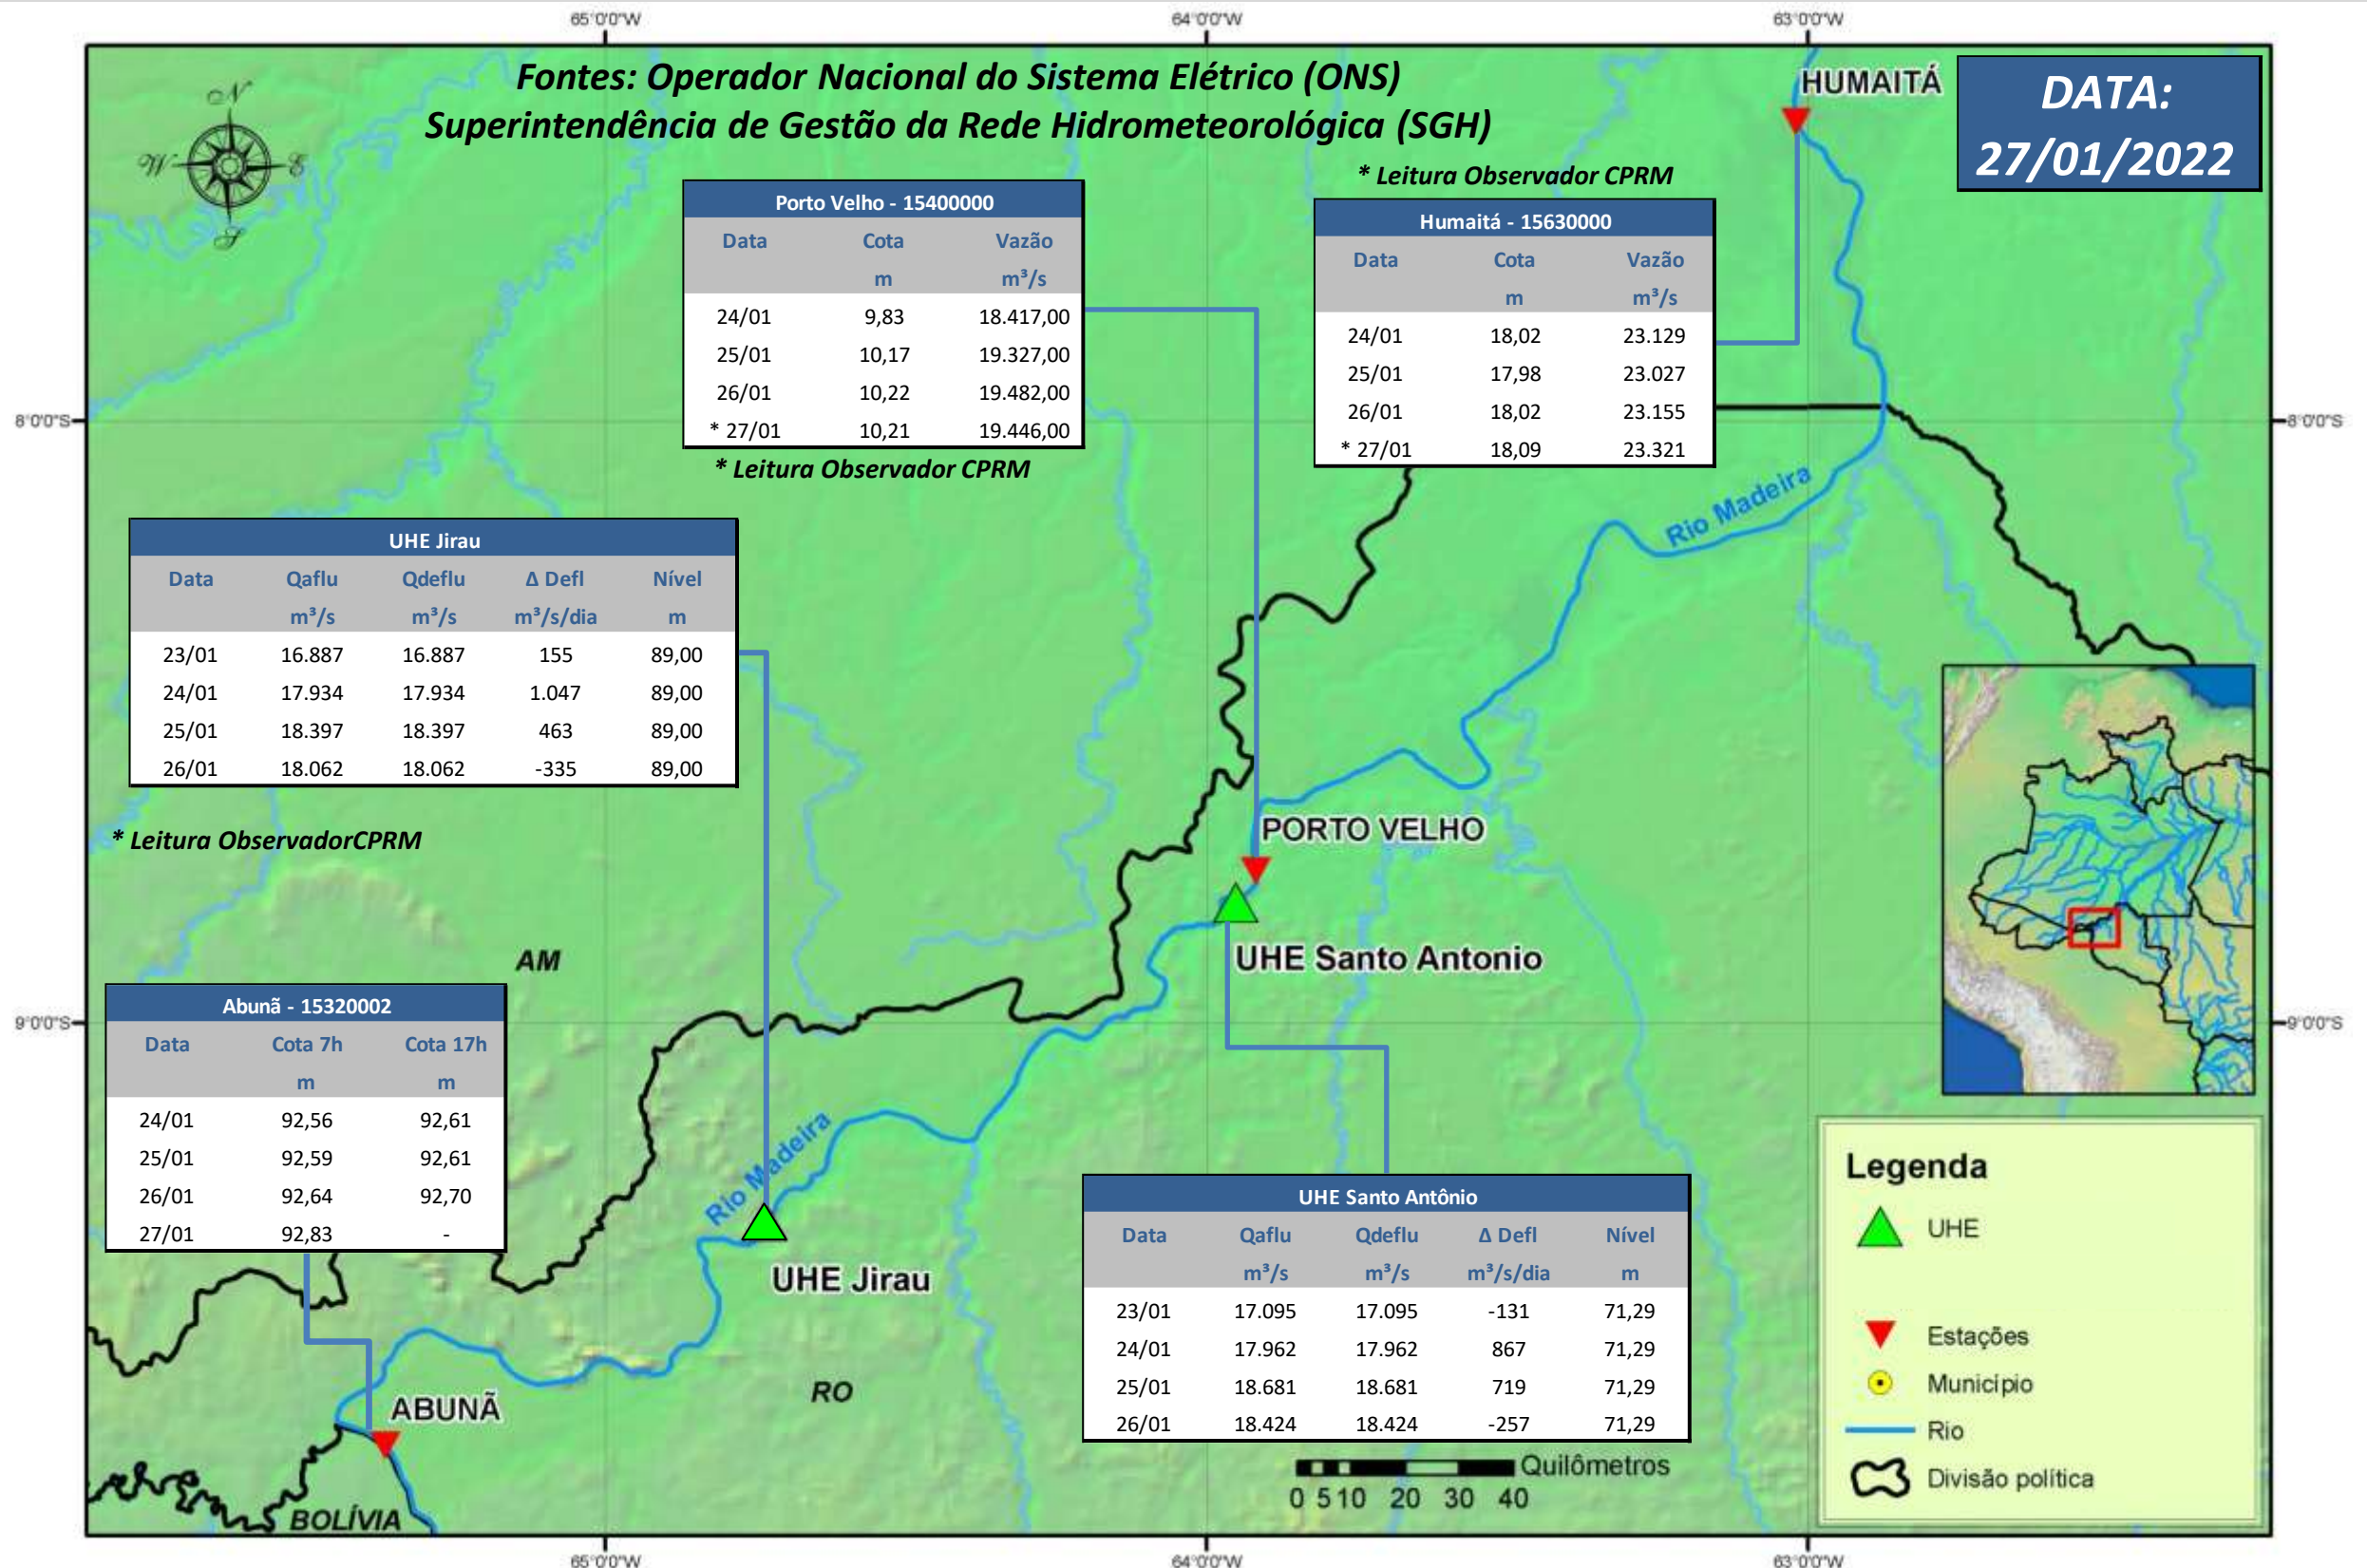

# SALA DE SITUAÇÃO

## Boletim de acompanhamento da Bacia do Rio Madeira

Para dados mais atualizados das estações fluviométricas acesse: [Telemetria ANA](#)

# SALA DE SITUAÇÃO

Boletim de acompanhamento da Bacia do Rio Madeira

## UHE Jirau Vazão Natural - 1967-2018 (Permanências diárias)