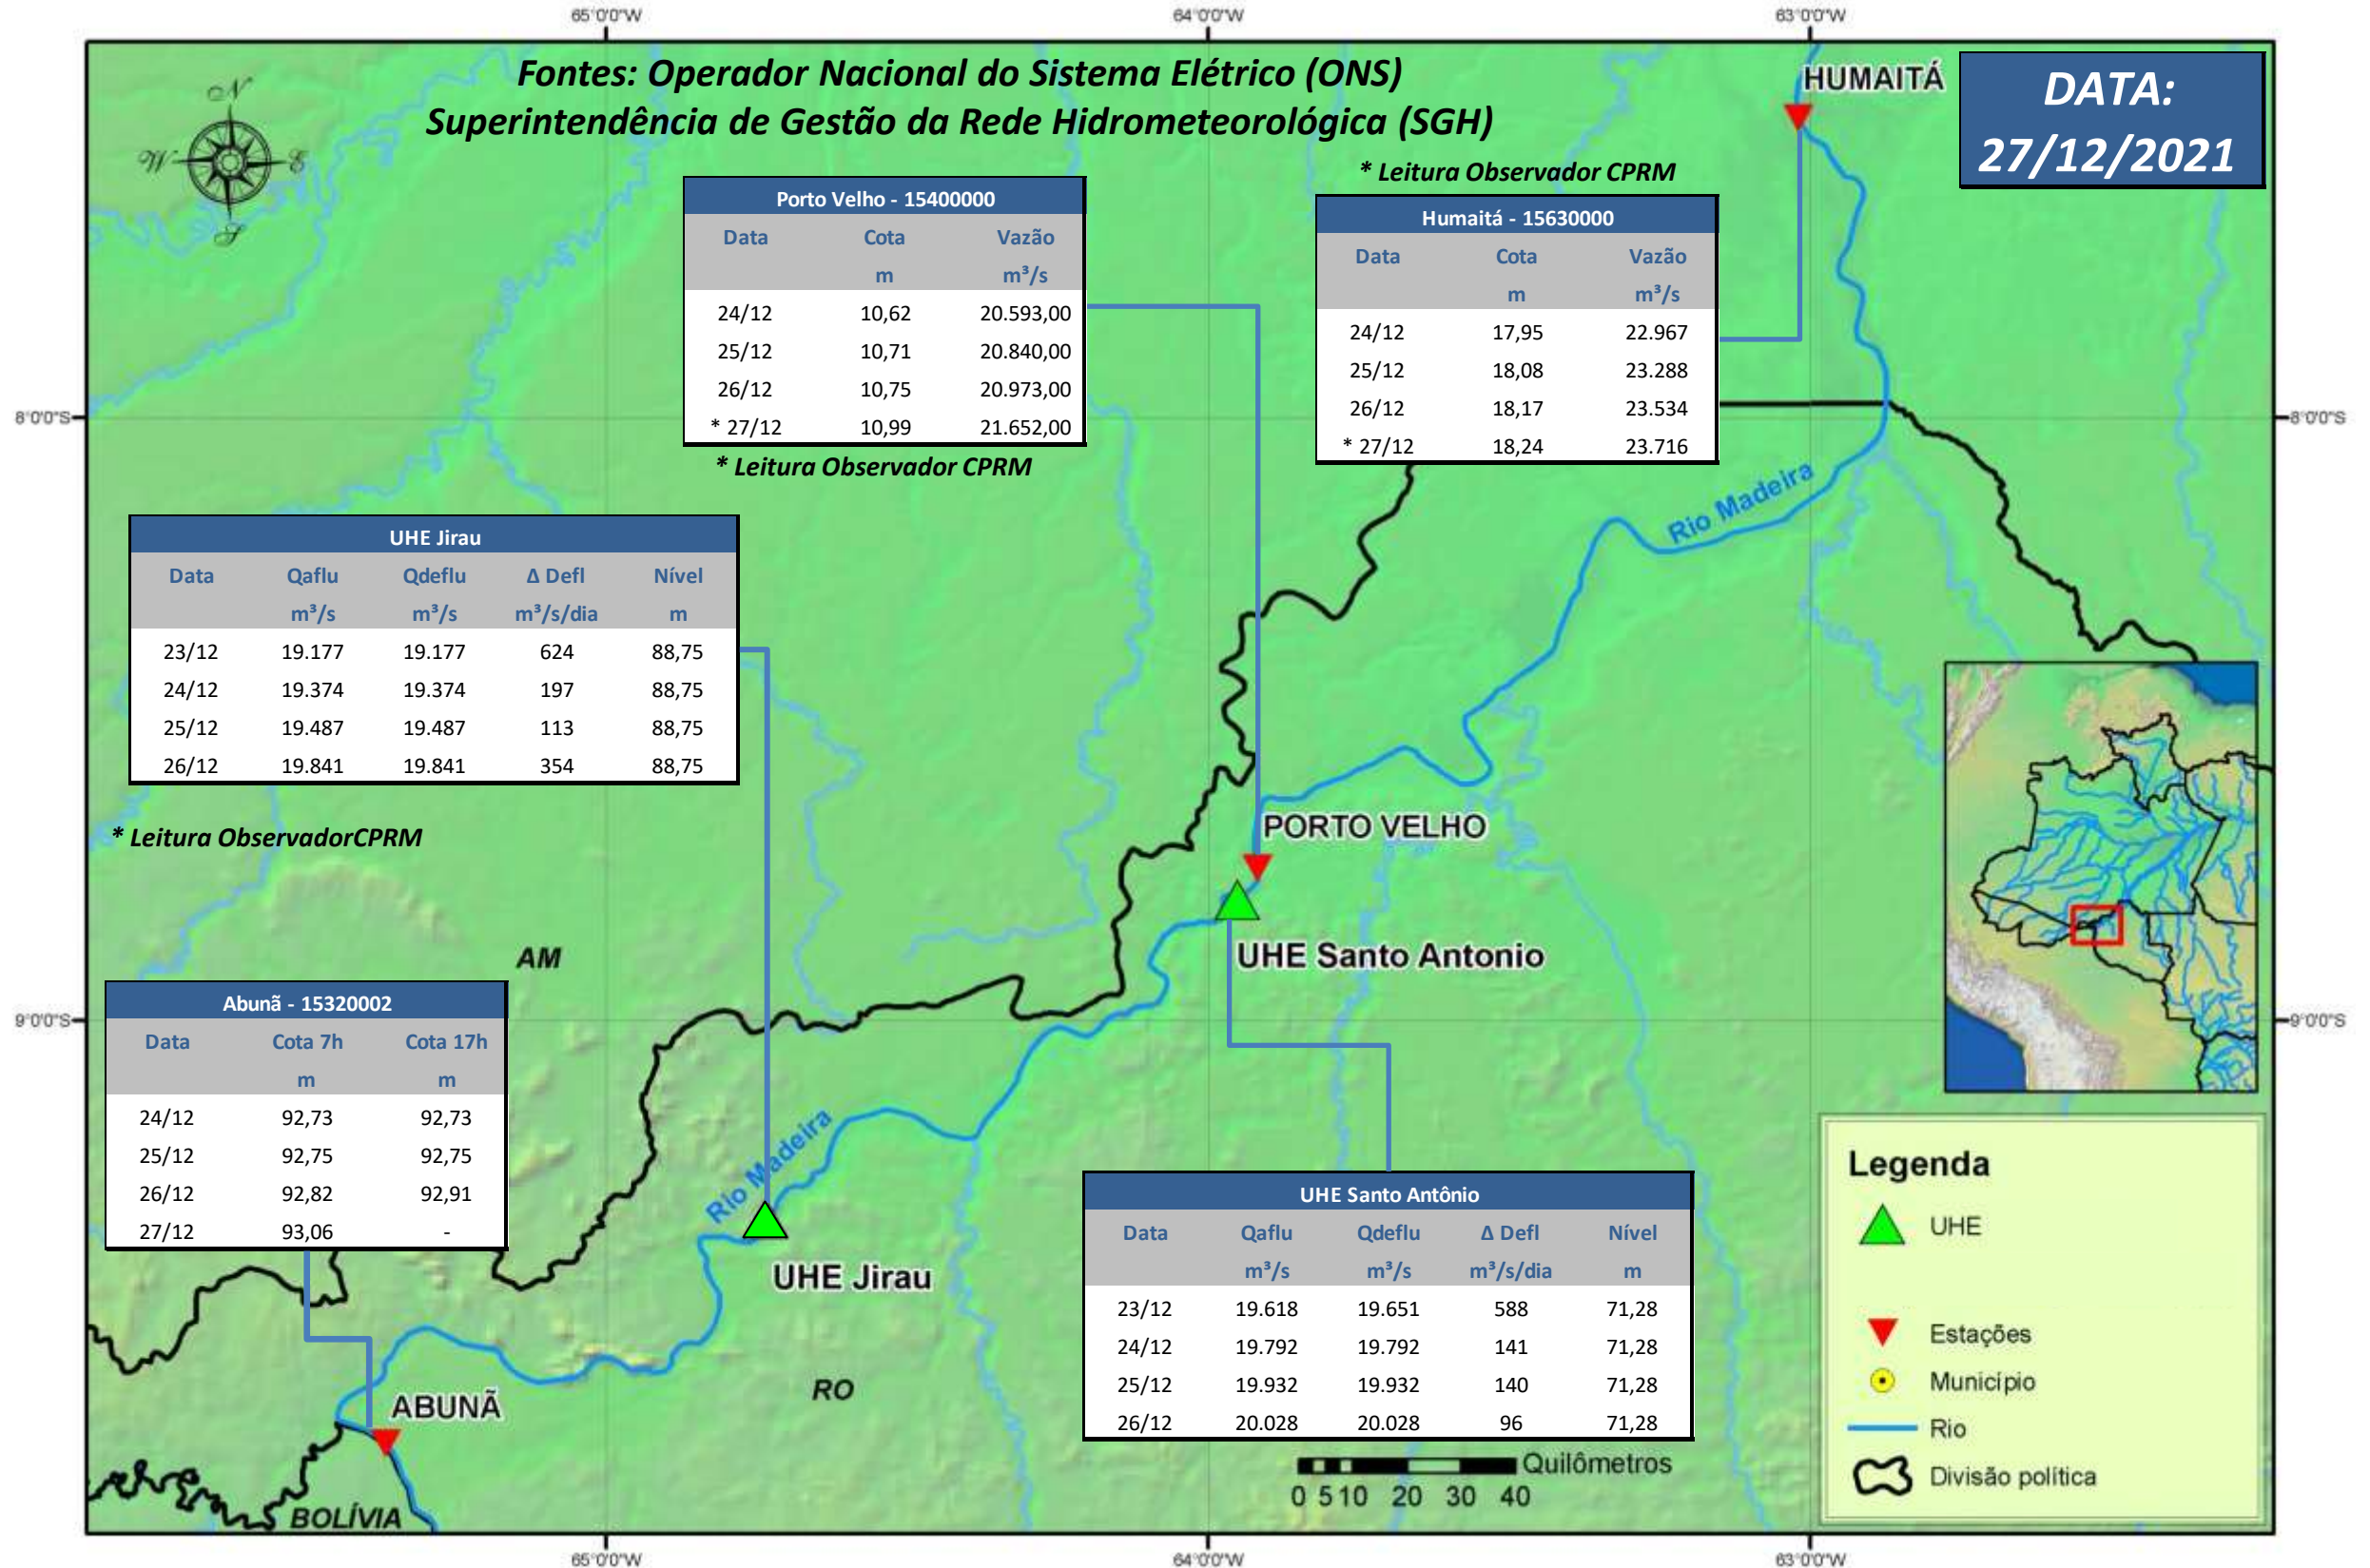

SALA DE SITUAÇÃO

Boletim de acompanhamento da Bacia do Rio Madeira

Para dados mais atualizados das estações fluviométricas acesse: [Telemetria ANA](#)

UHE Jirau Vazão Natural - 1967-2018 (Permanências diárias)