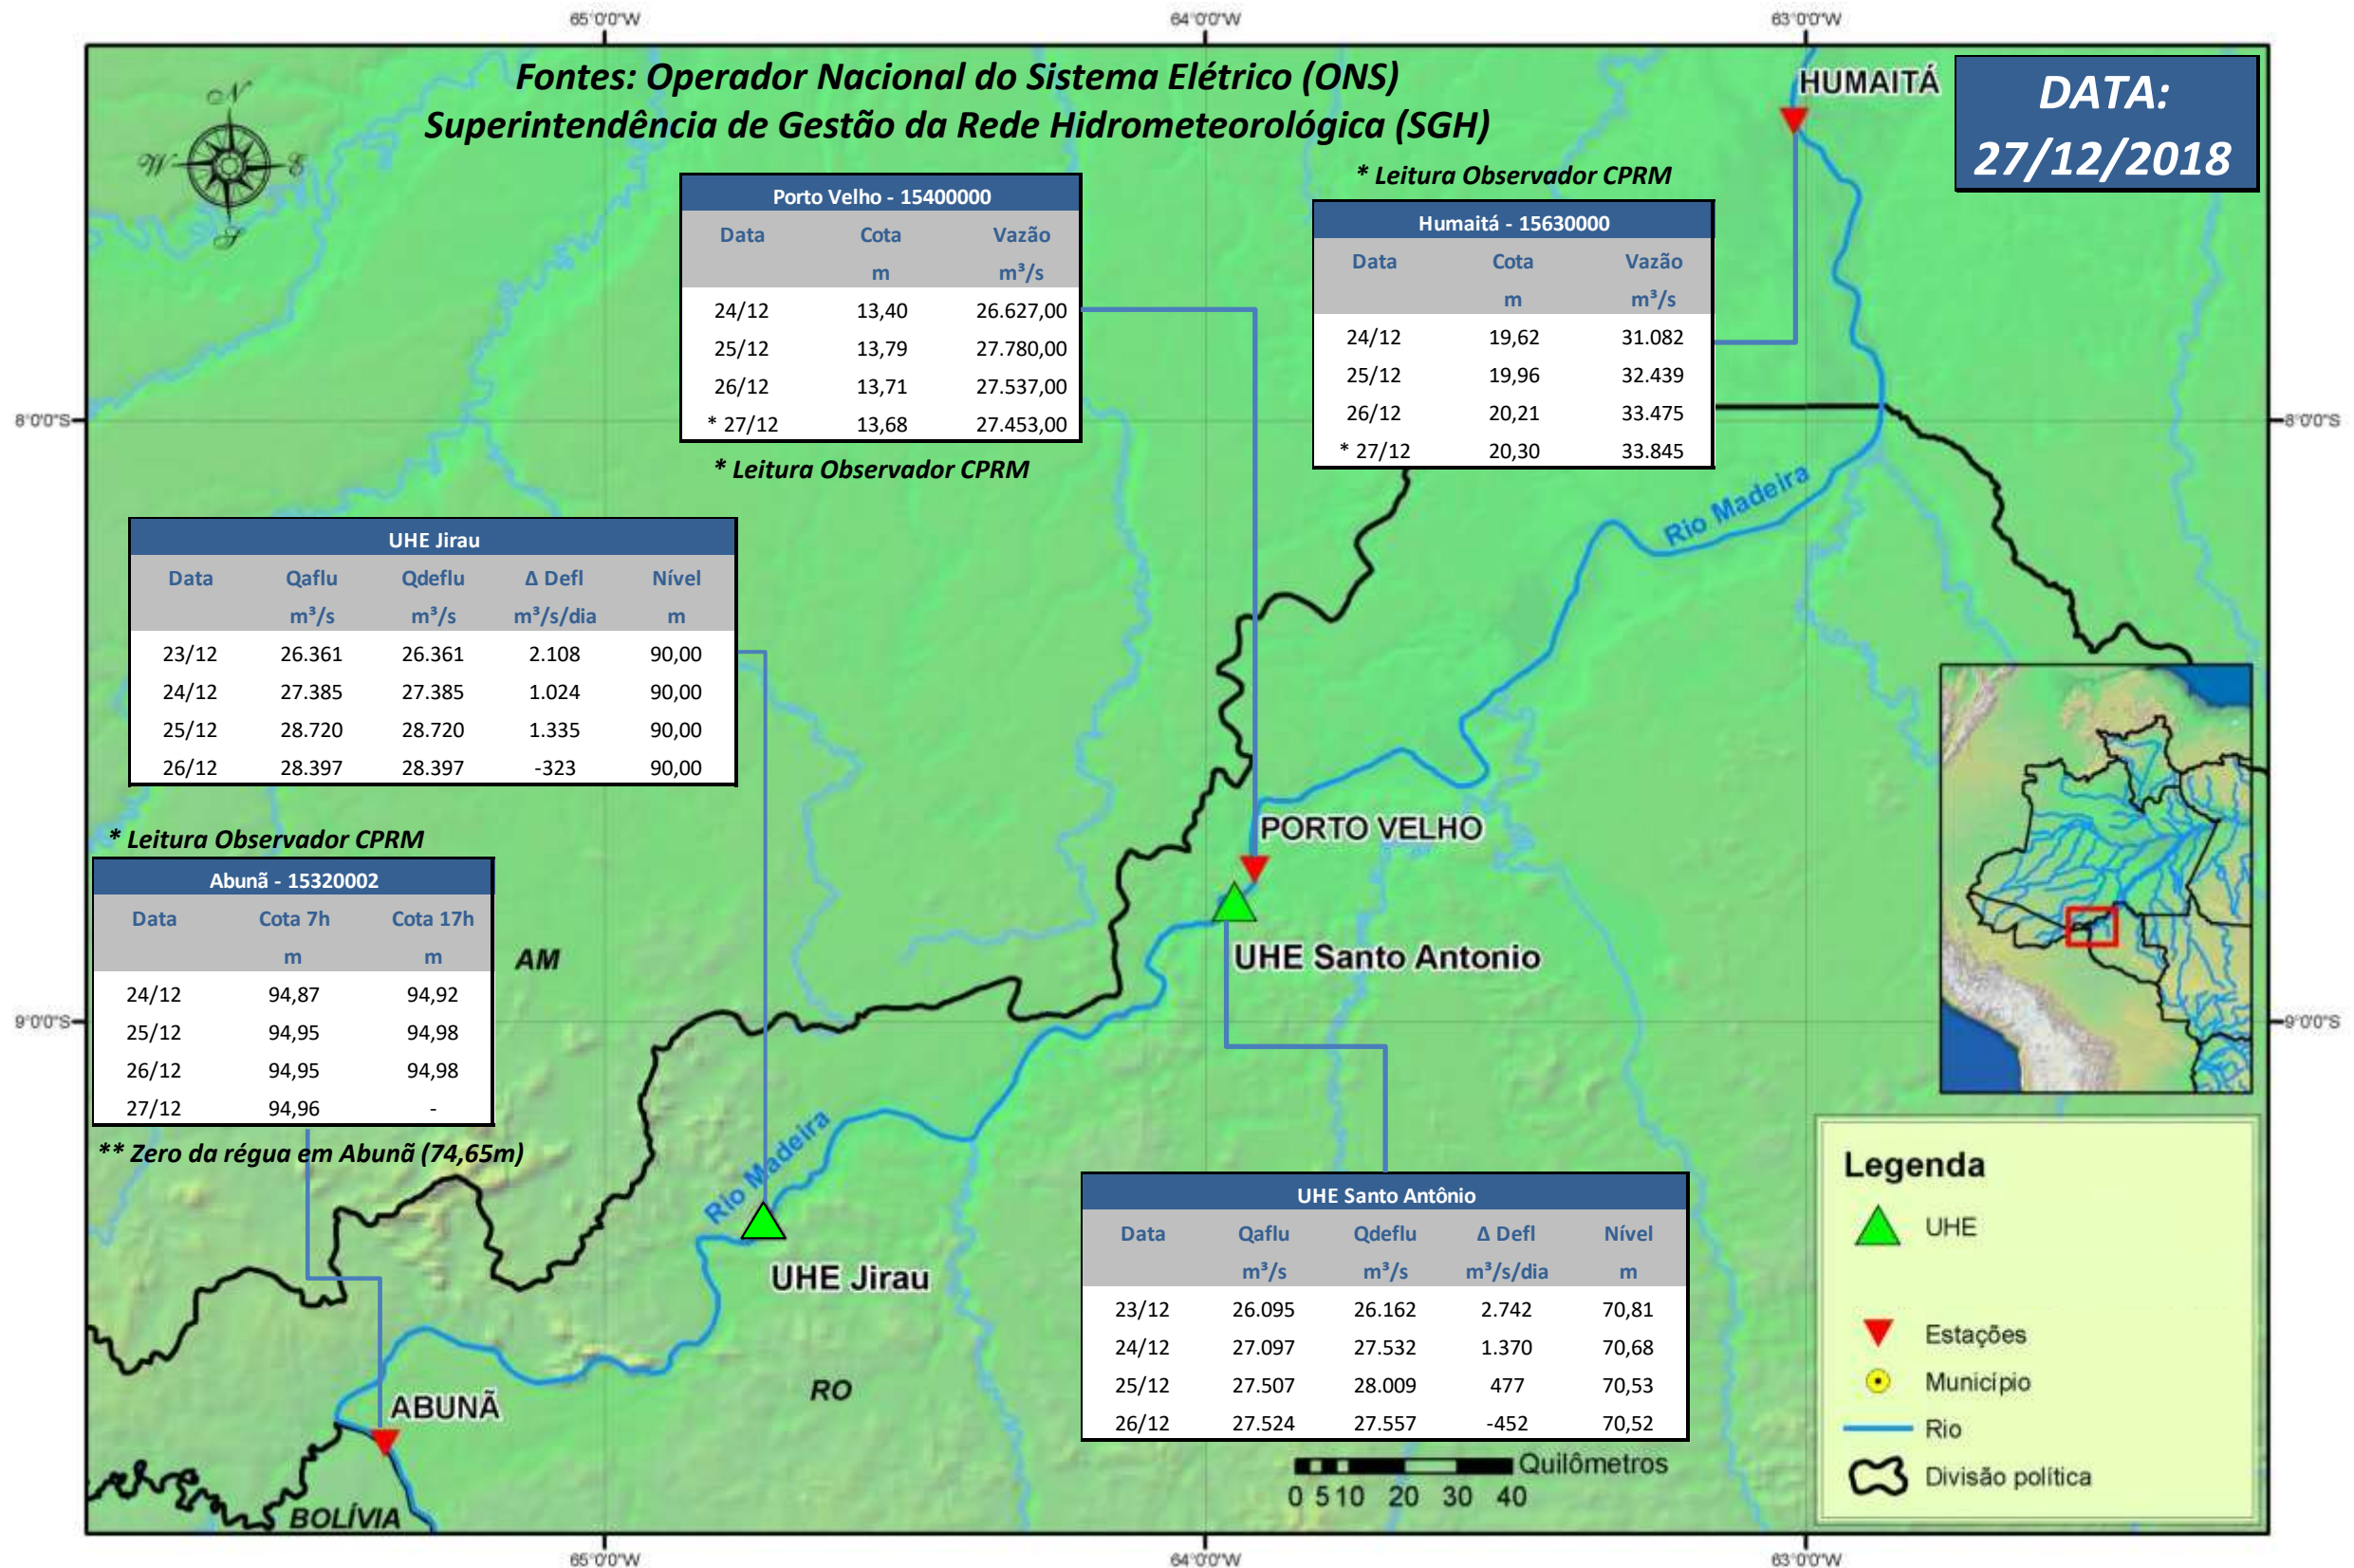

# SALA DE SITUAÇÃO

## Boletim de acompanhamento da Bacia do Rio Madeira

Para dados mais atualizados das estações fluviométricas acesse: [Telemetria ANA](#)

# SALA DE SITUAÇÃO

Boletim de acompanhamento da Bacia do Rio Madeira

## UHE Jirau Vazão Natural - 1967-2016 (Permanências diárias)