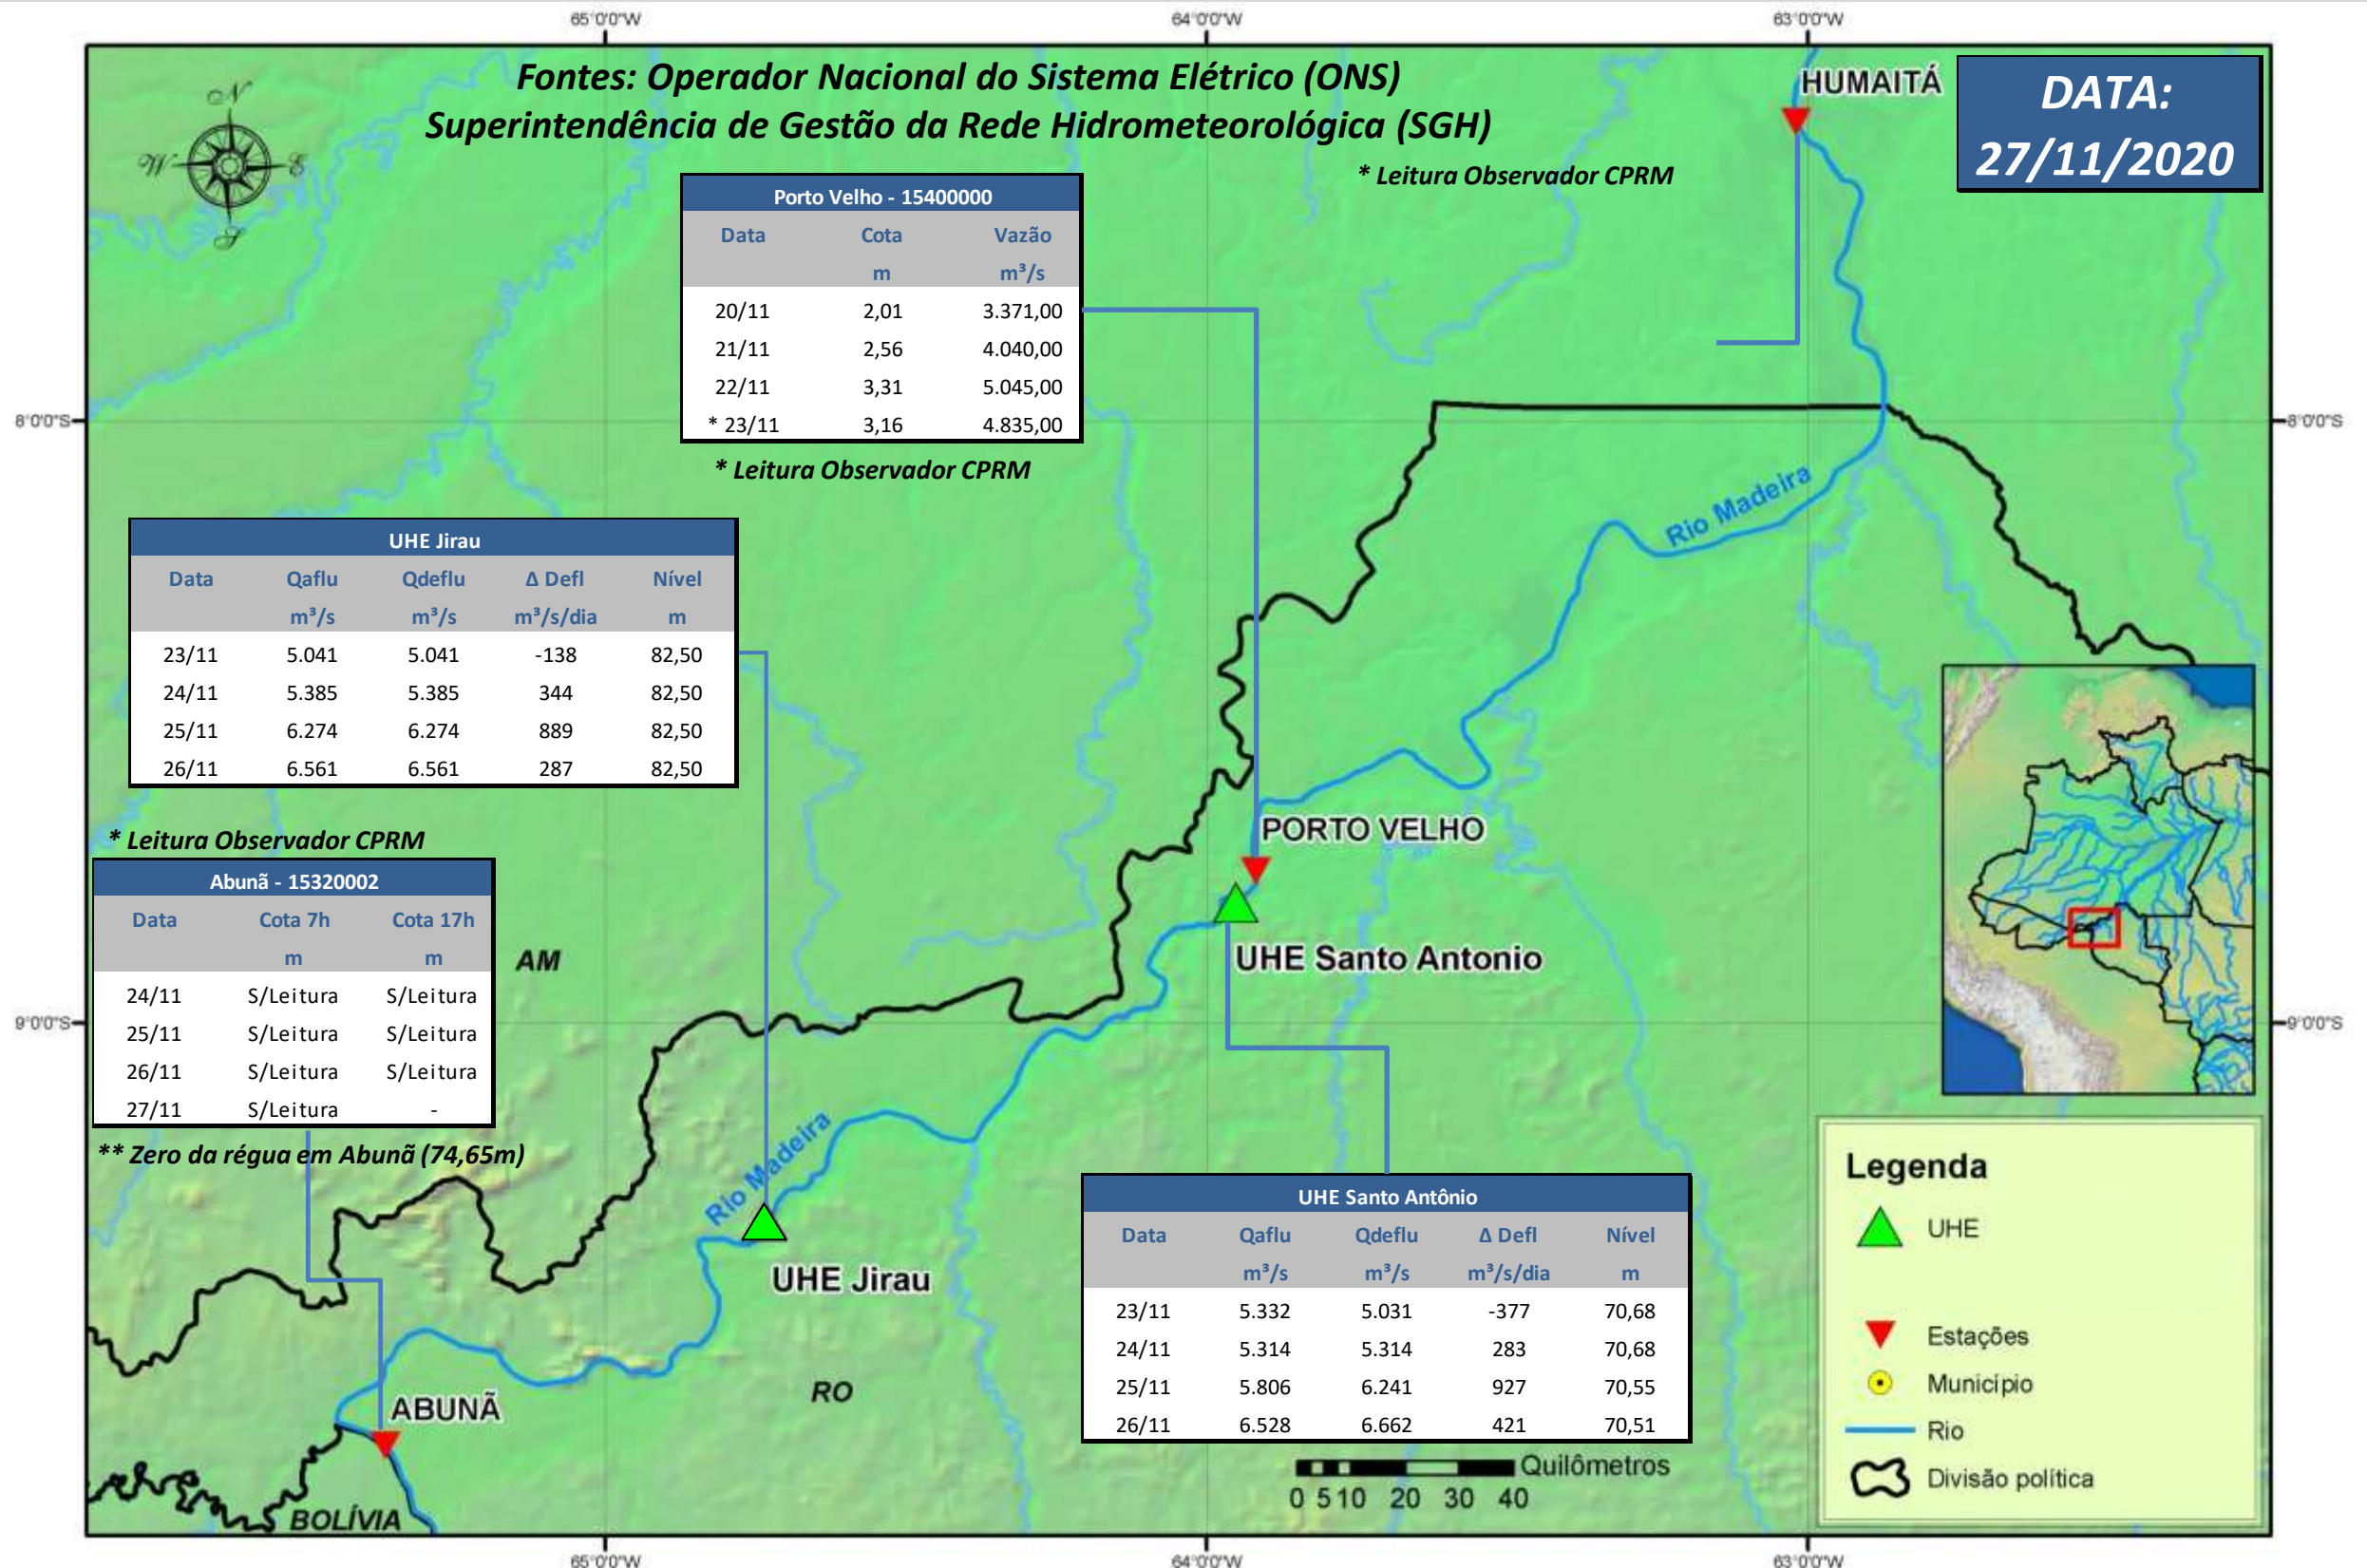

# SALA DE SITUAÇÃO

## Boletim de acompanhamento da Bacia do Rio Madeira

Para dados mais atualizados das estações fluviométricas acesse: [Telemetria ANA](#)

# SALA DE SITUAÇÃO

Boletim de acompanhamento da Bacia do Rio Madeira

## UHE Jirau Vazão Natural - 1967-2018 (Permanências diárias)