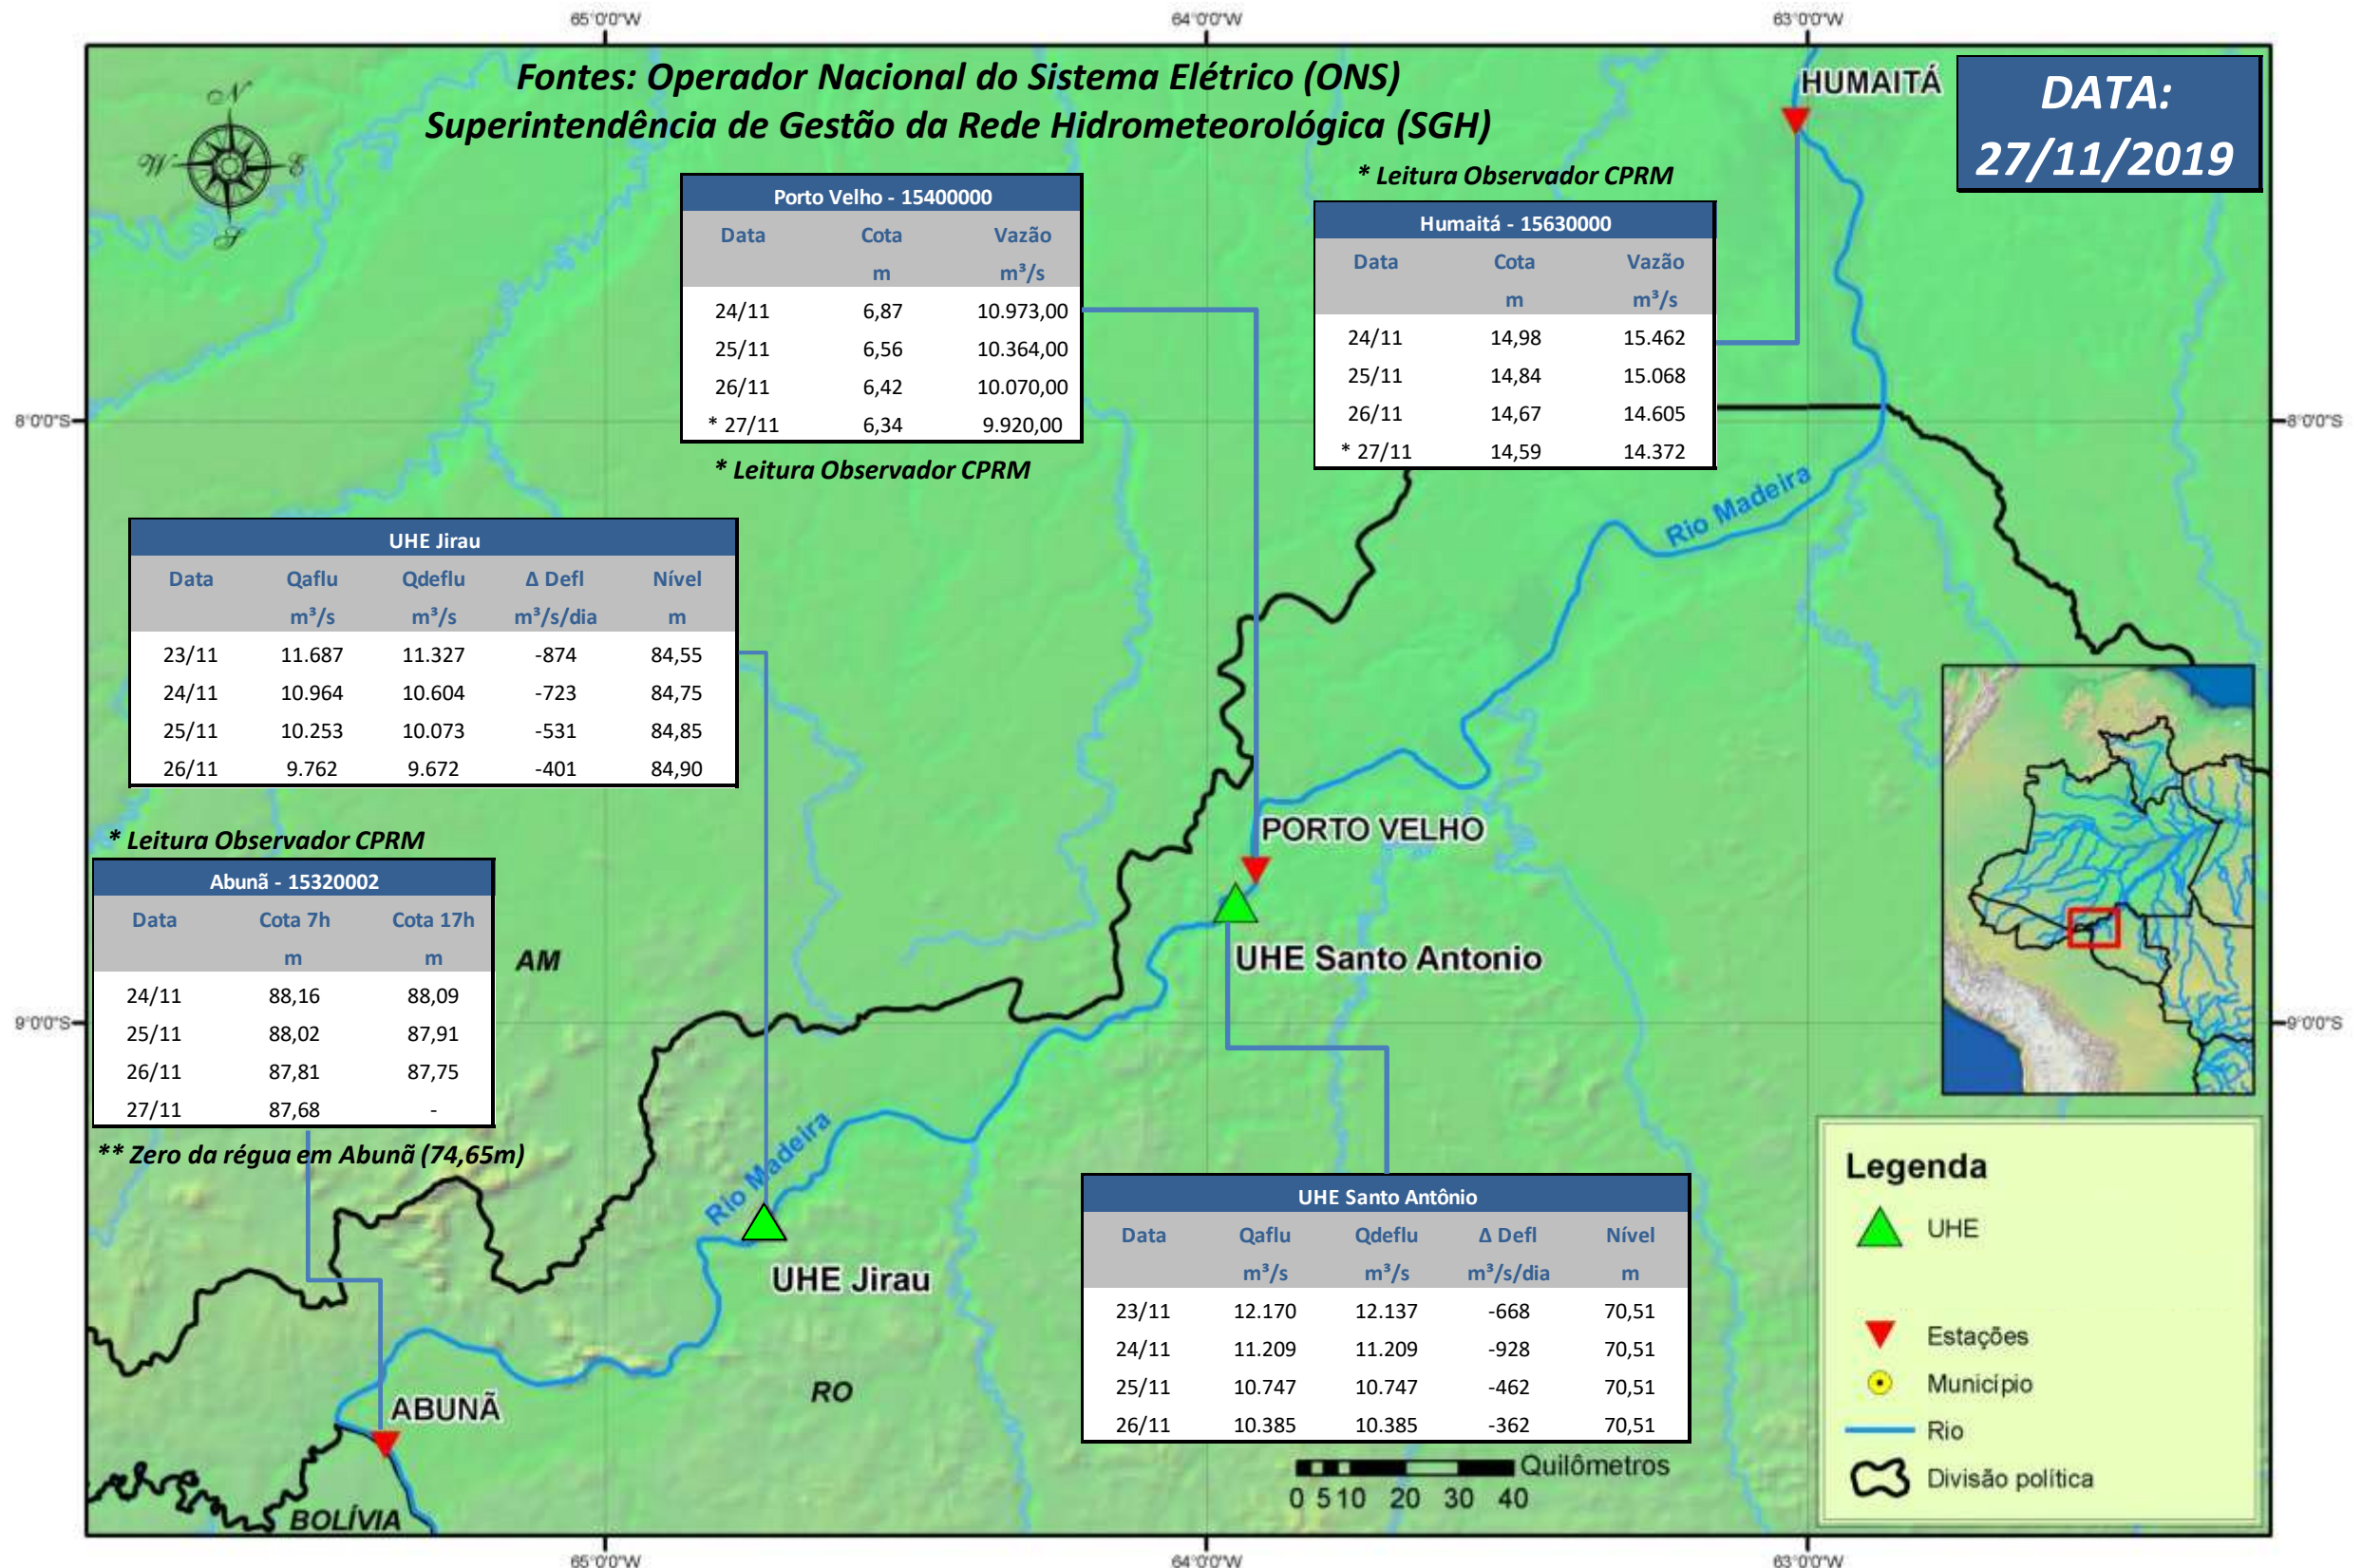

SALA DE SITUAÇÃO

Boletim de acompanhamento da Bacia do Rio Madeira

Para dados mais atualizados das estações fluviométricas acesse: [Telemetria ANA](#)

SALA DE SITUAÇÃO

Boletim de acompanhamento da Bacia do Rio Madeira

UHE Jirau Vazão Natural - 1967-2018 (Permanências diárias)