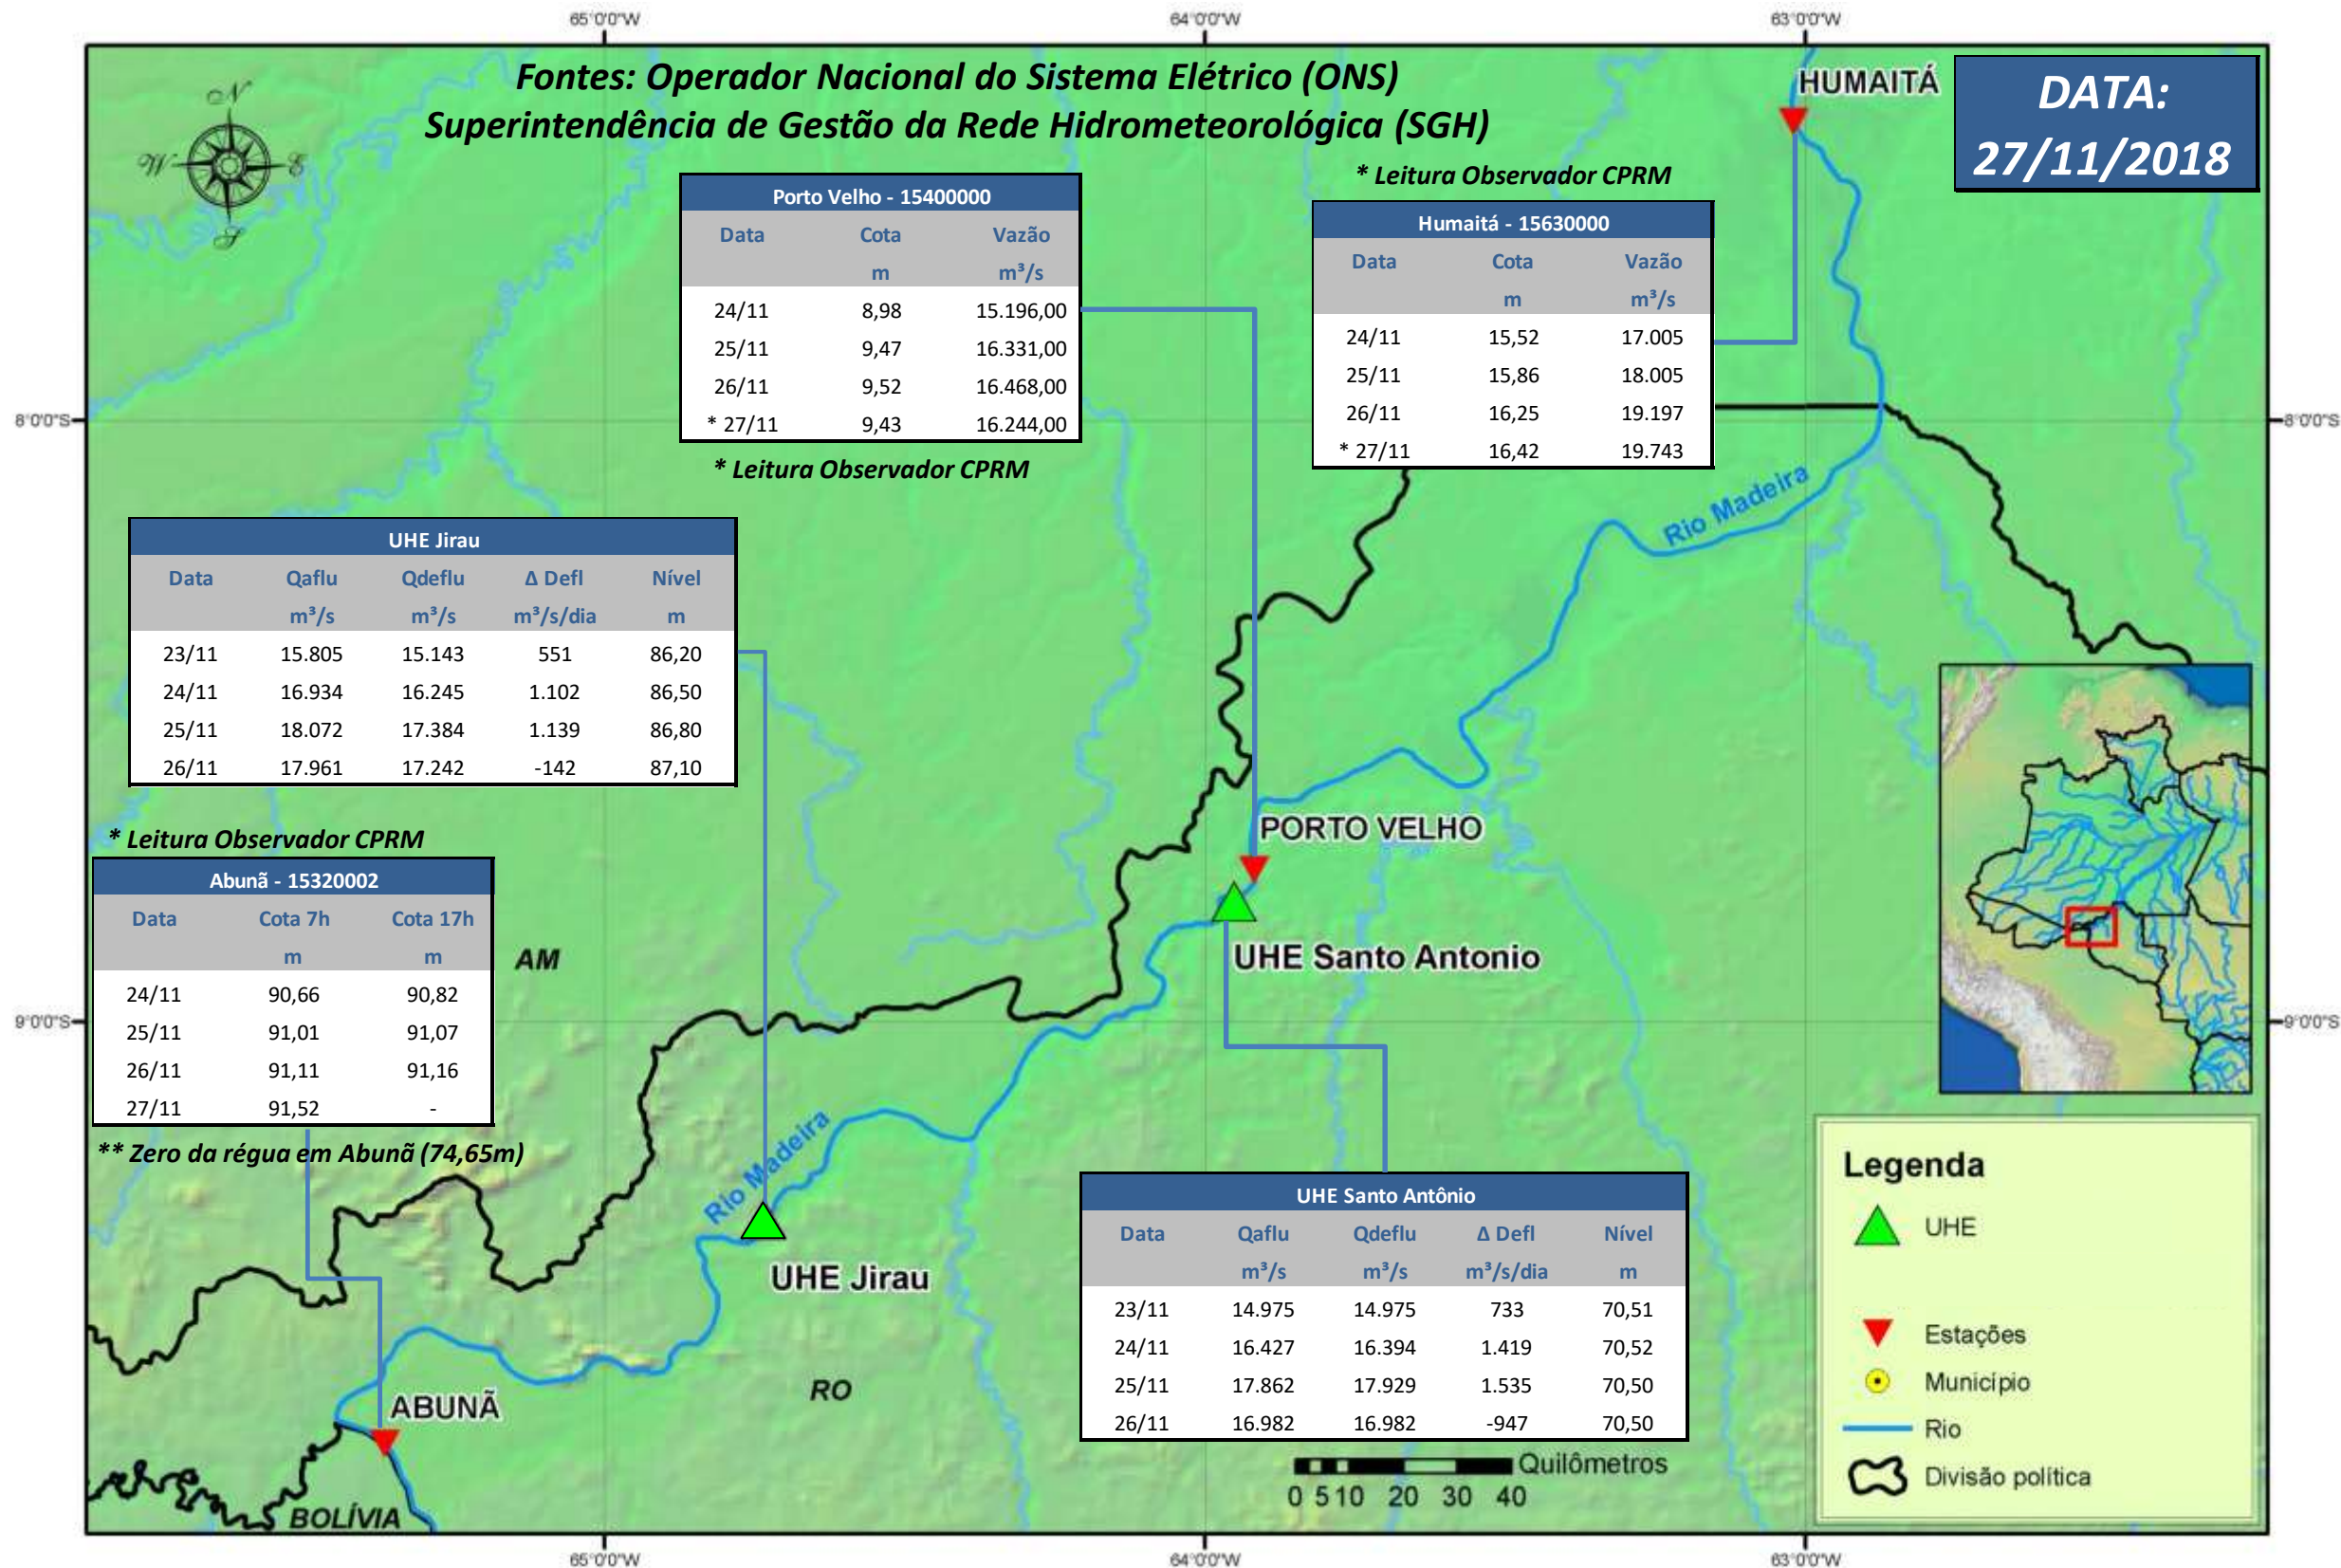

# SALA DE SITUAÇÃO

## Boletim de acompanhamento da Bacia do Rio Madeira

Para dados mais atualizados das estações fluviométricas acesse: [Telemetria ANA](#)

# SALA DE SITUAÇÃO

Boletim de acompanhamento da Bacia do Rio Madeira

## UHE Jirau Vazão Natural - 1967-2016 (Permanências diárias)