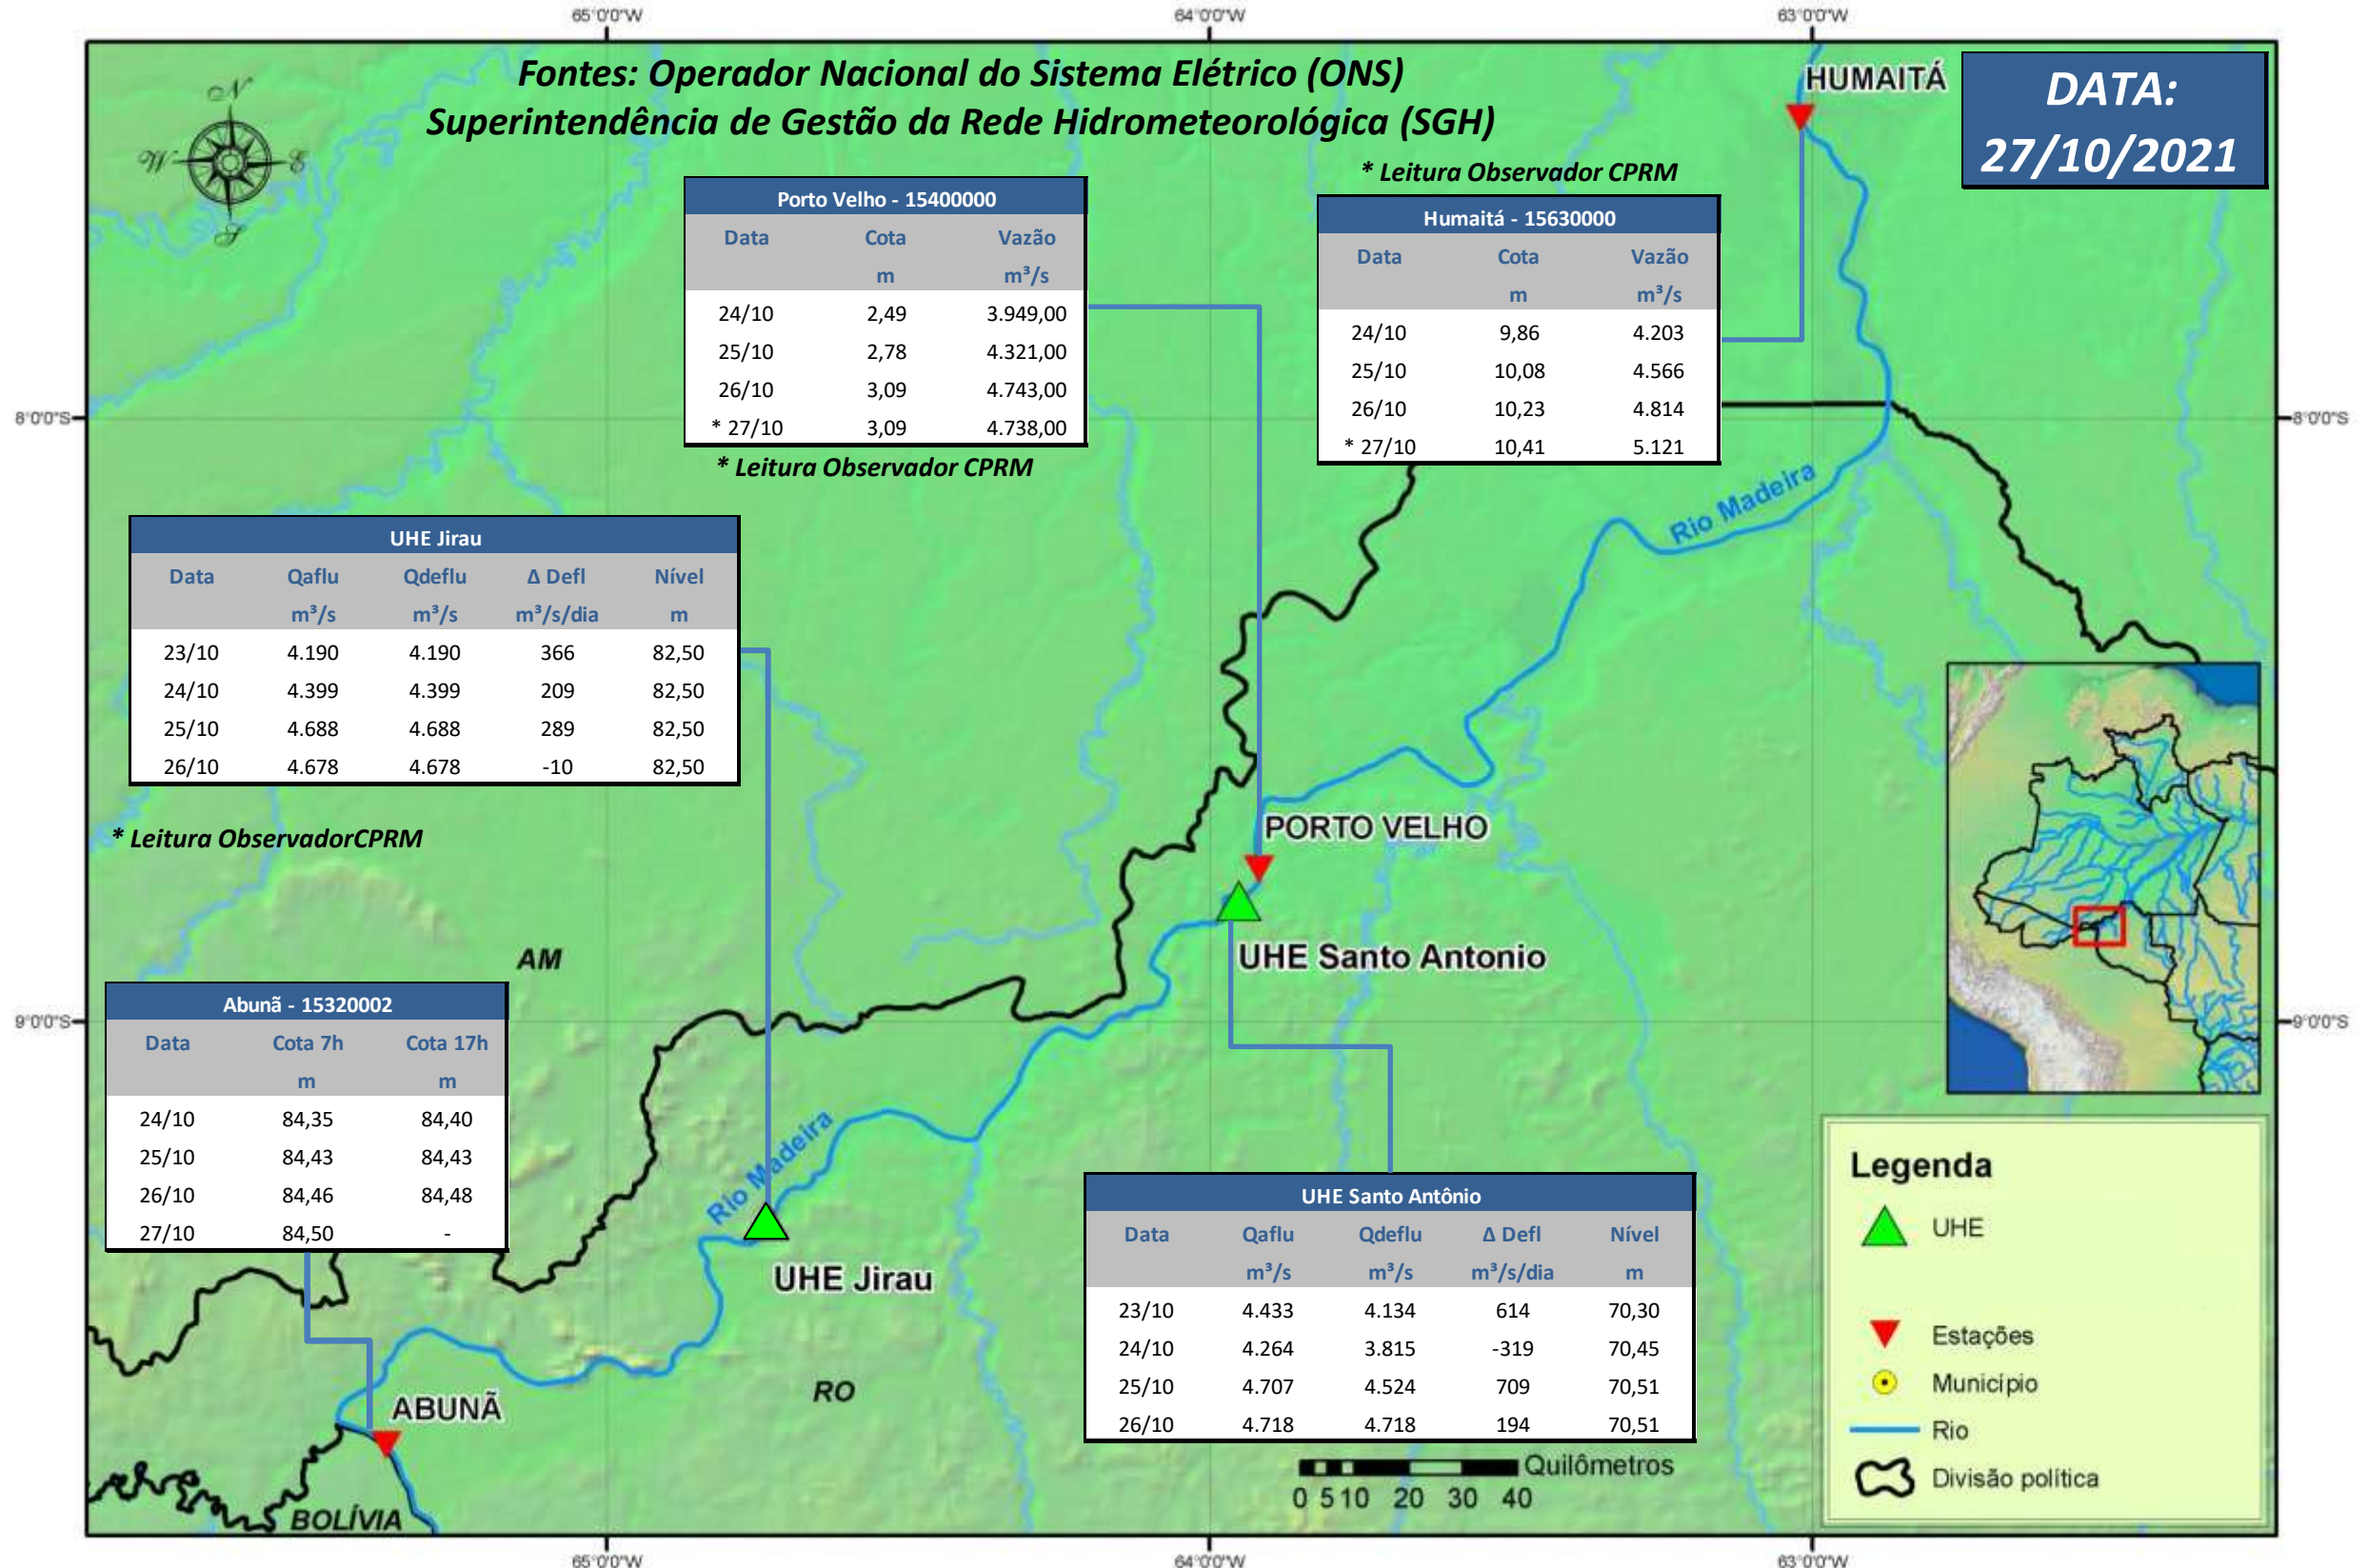

# SALA DE SITUAÇÃO

## Boletim de acompanhamento da Bacia do Rio Madeira

Para dados mais atualizados das estações fluviométricas acesse: [Telemetria ANA](#)

# SALA DE SITUAÇÃO

Boletim de acompanhamento da Bacia do Rio Madeira

## UHE Jirau Vazão Natural - 1967-2018 (Permanências diárias)