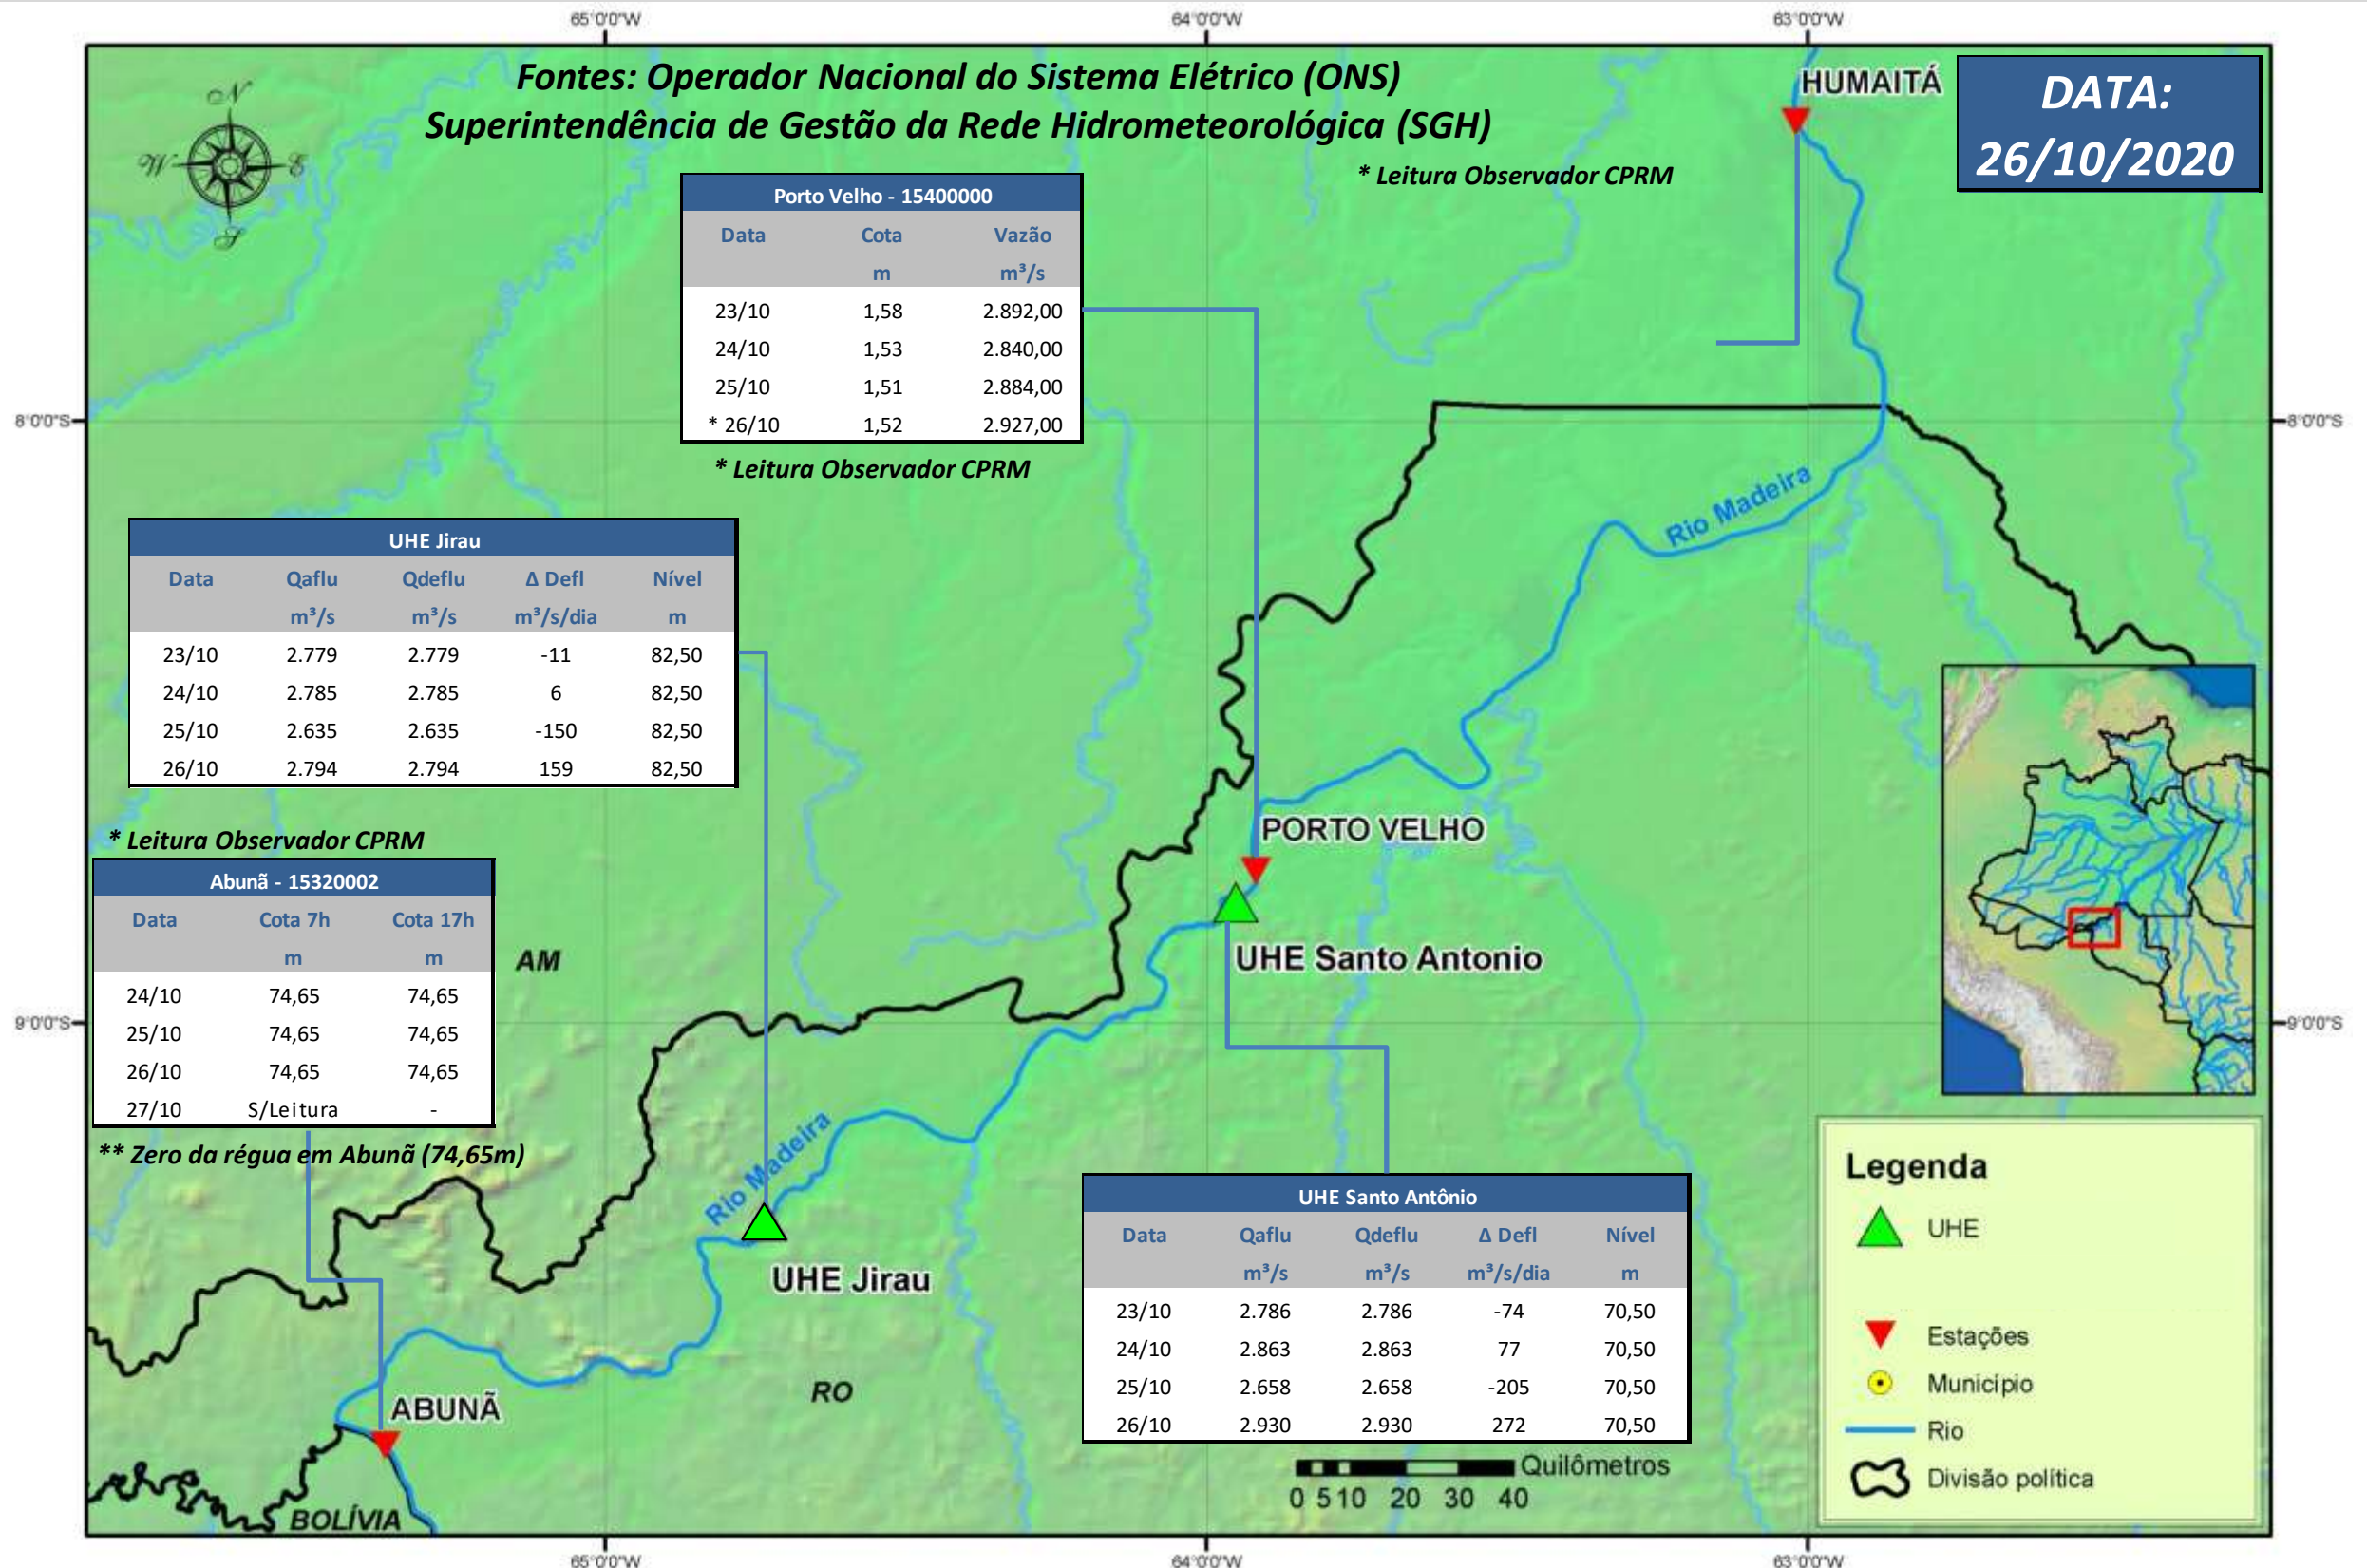

SALA DE SITUAÇÃO

Boletim de acompanhamento da Bacia do Rio Madeira

Para dados mais atualizados das estações fluviométricas acesse: [Telemetria ANA](#)

SALA DE SITUAÇÃO

Boletim de acompanhamento da Bacia do Rio Madeira

UHE Jirau Vazão Natural - 1967-2018 (Permanências diárias)