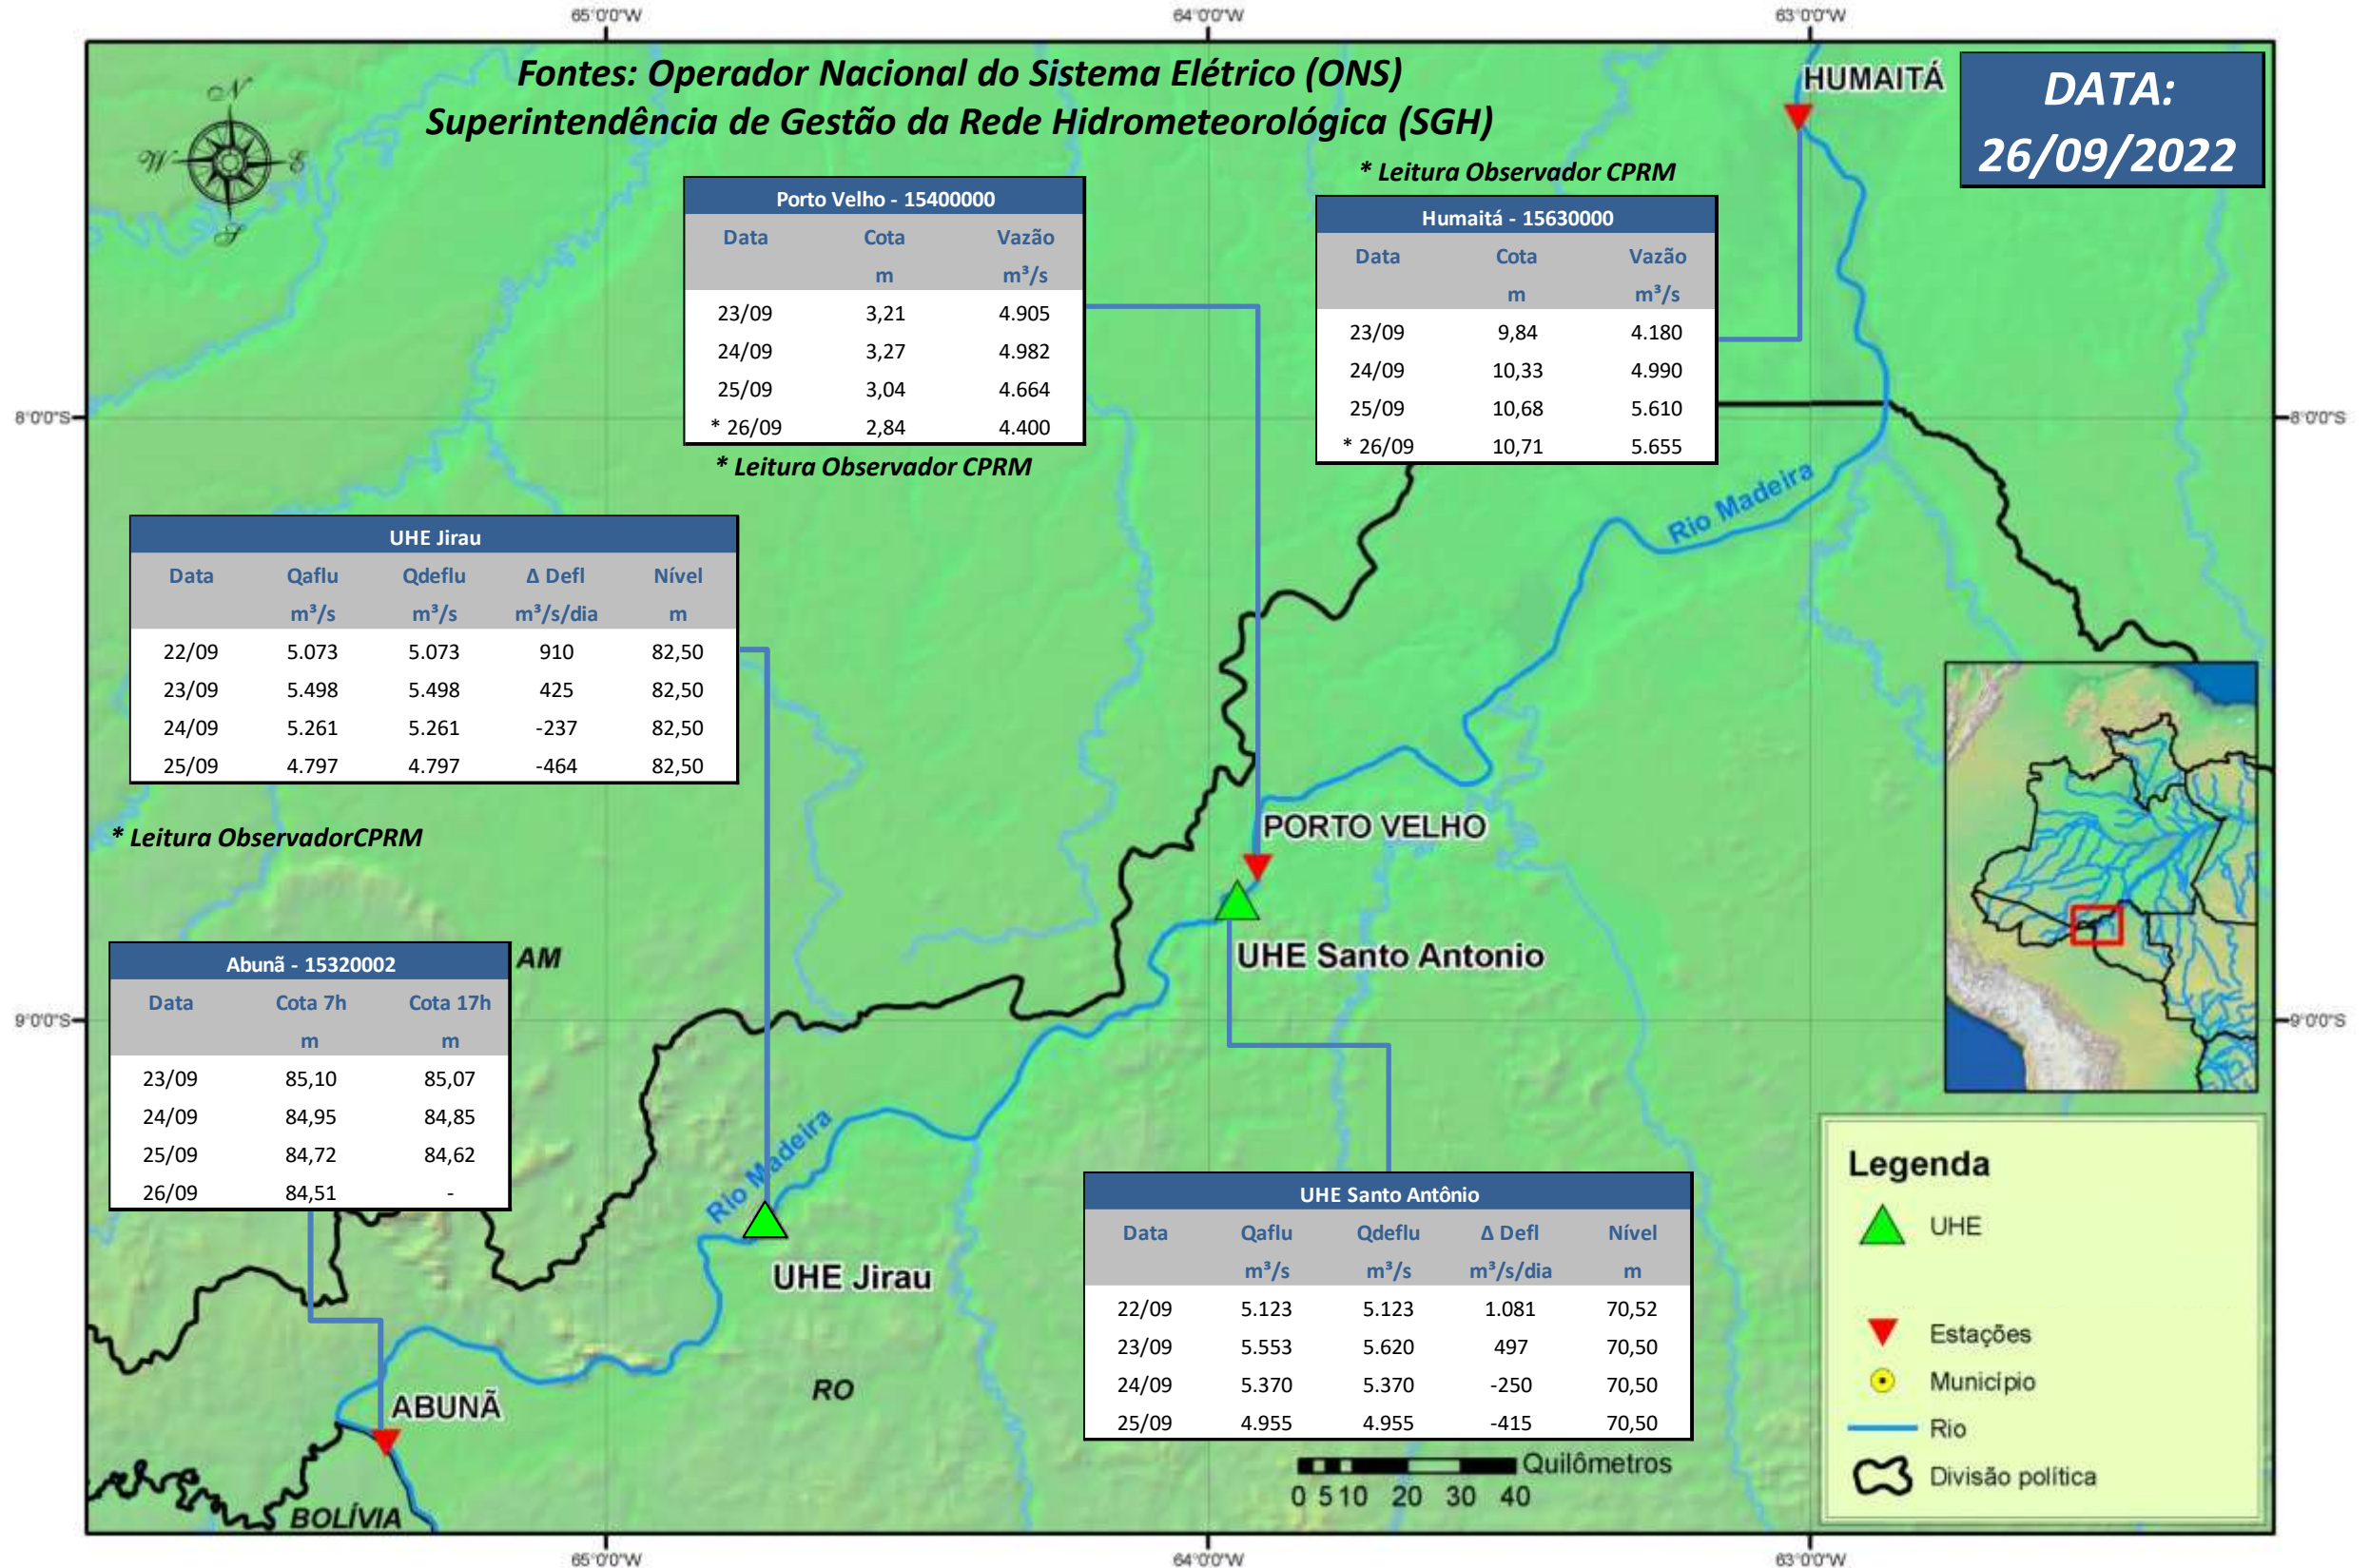

SALA DE SITUAÇÃO

Boletim de acompanhamento da Bacia do Rio Madeira

Para dados mais atualizados das estações fluviométricas acesse: [Telemetria ANA](#)

SALA DE SITUAÇÃO

Boletim de acompanhamento da Bacia do Rio Madeira

UHE Jirau Vazão Natural - 1967-2018 (Permanências diárias)